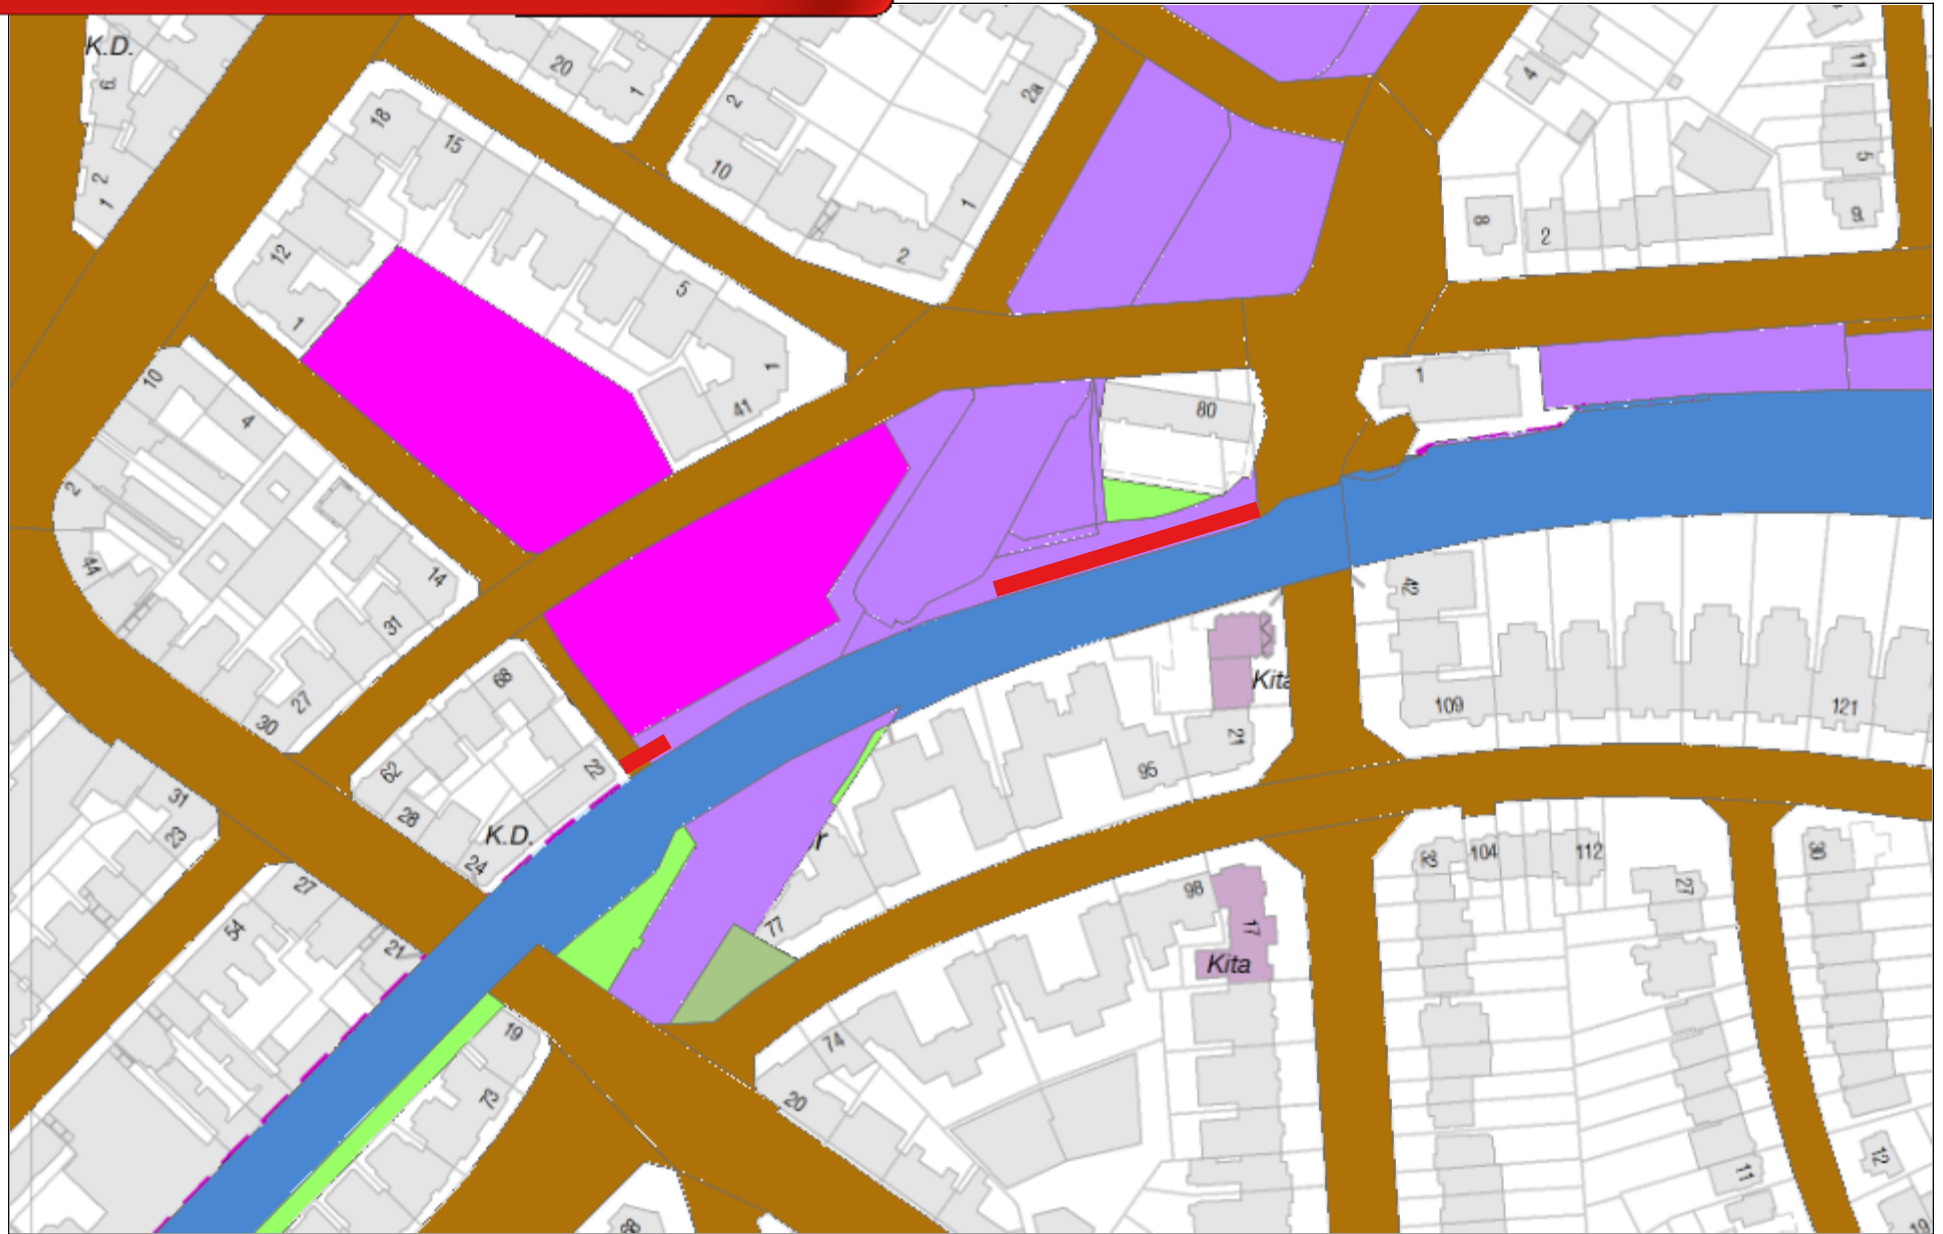

0 20 40 60 80m

Herausgeber:

Freie und Hansestadt Hamburg
Landesbetrieb Geoinformation und Vermessung

1:2500

Erstellt am: 24.10.2017

0 20 40 60 80m

Herausgeber:

Freie und Hansestadt Hamburg
Landesbetrieb Geoinformation und Vermessung

1:2500

Erstellt am: 24.10.2017

0 20 40 60 80m

Herausgeber:

Freie und Hansestadt Hamburg
Landesbetrieb Geoinformation und Vermessung

1:2500

Erstellt am: 24.10.2017