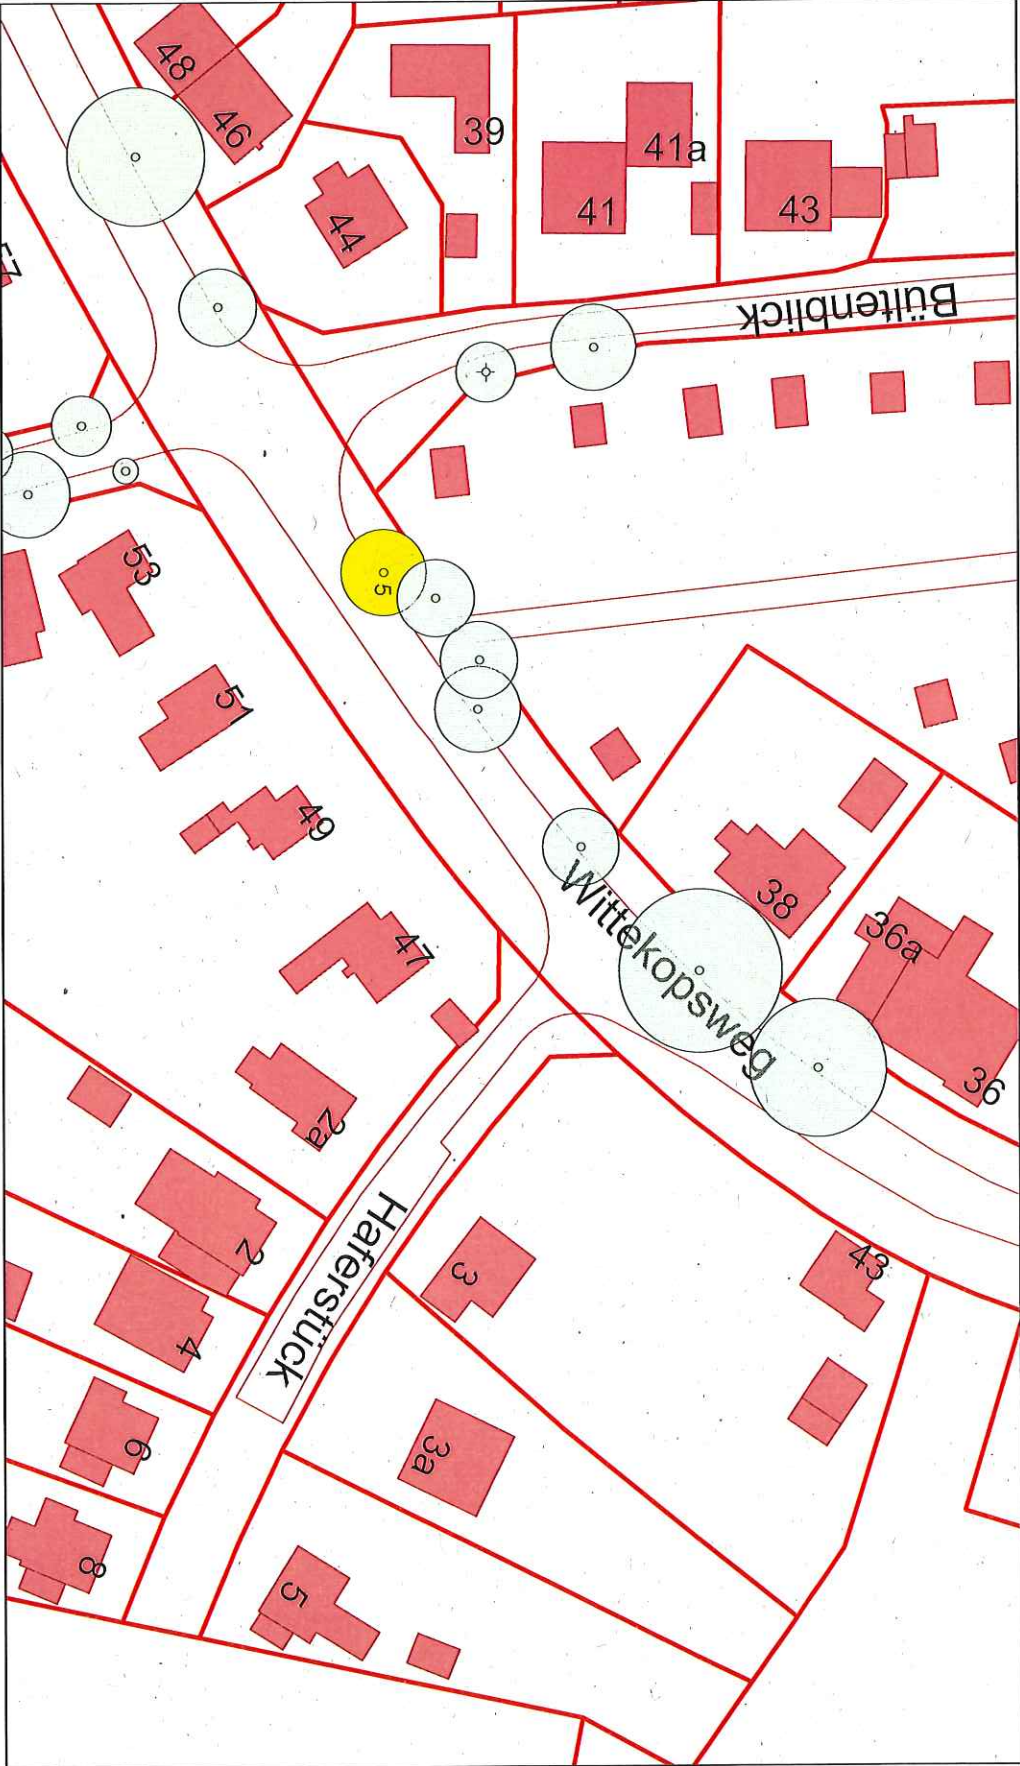

Freie und Hansestadt Hamburg

Wittekopsweg ggu. Nr. 51

Bezirk: Nord Ortsteil: 432 (Langenhorn)

Datum: 05.03.18
Maßstab 1:872

Freie und Hansestadt Hamburg	Wittekopsweg ggü. Nr. 51 / Bezirk: Nord	Datum: 05.03.18
------------------------------	---	-----------------

Auswahlkriterien: **selektierte Bäume (1)**
 Weitere Bedingungen: **keine**

Anzahl Bäume: 1

Baum	Straße / Hausnummer	UMF	KRDM	SST	PflJ	Baumart	Anz. K.
W333-5-1 Straße	Wittekopsweg g51	200	10	1	1938	Aesculus hippocastanum 'Baumannii'	5