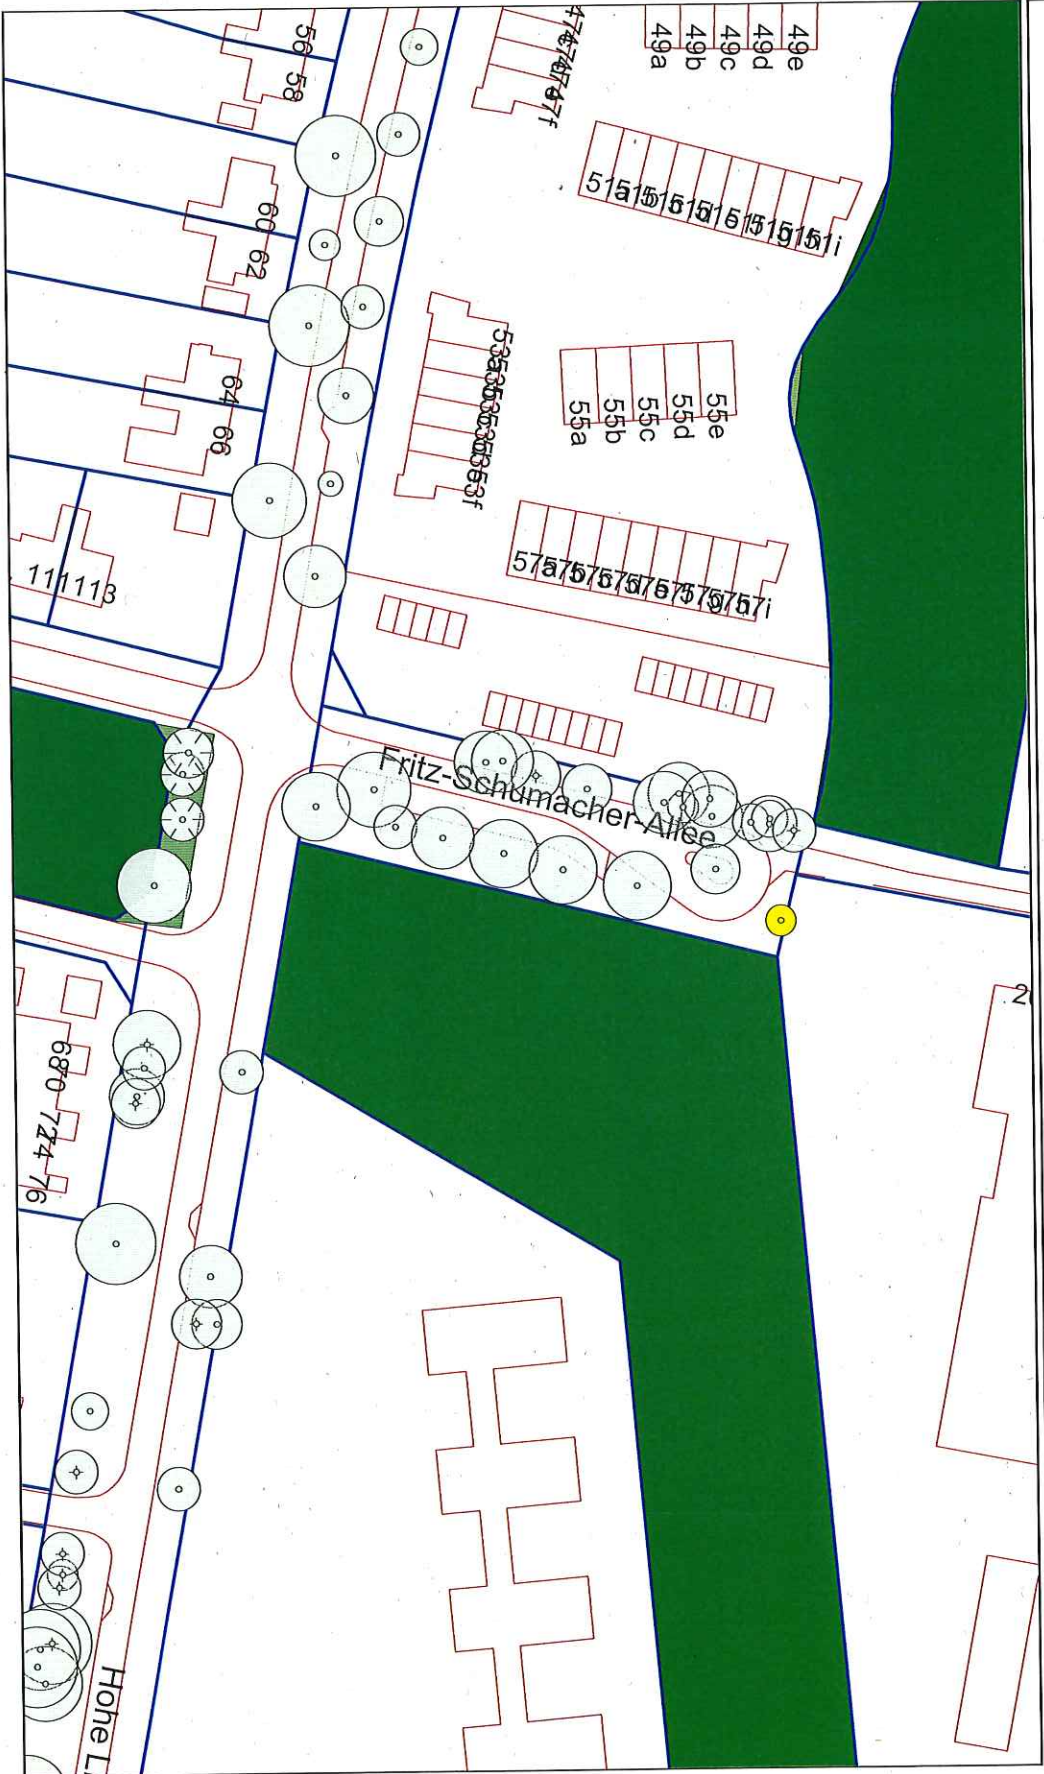

Freie und Hansestadt Hamburg

Zeppelinstraße 0

Datum: 11.09.17
Maßstab 1:800

Freie und Hansestadt Hamburg

Brödemannsweg 0

Datum: 11.09.17
Maßstab 1:1031

Freie und Hansestadt Hamburg

Fritz-Schumacher-Allee 0

Datum: 11.09.17
Maßstab 1:1200

Freie und Hansestadt Hamburg

Köppenstraße 0

Datum: 11.09.17
Maßstab 1:569

Freie und Hansestadt Hamburg

Maienweg 0

Datum: 11.09.17
Maßstab 1:1375

Freie und Hansestadt Hamburg

Zeppelinstraße 0

Datum: 11.09.17
Maßstab 1:1493