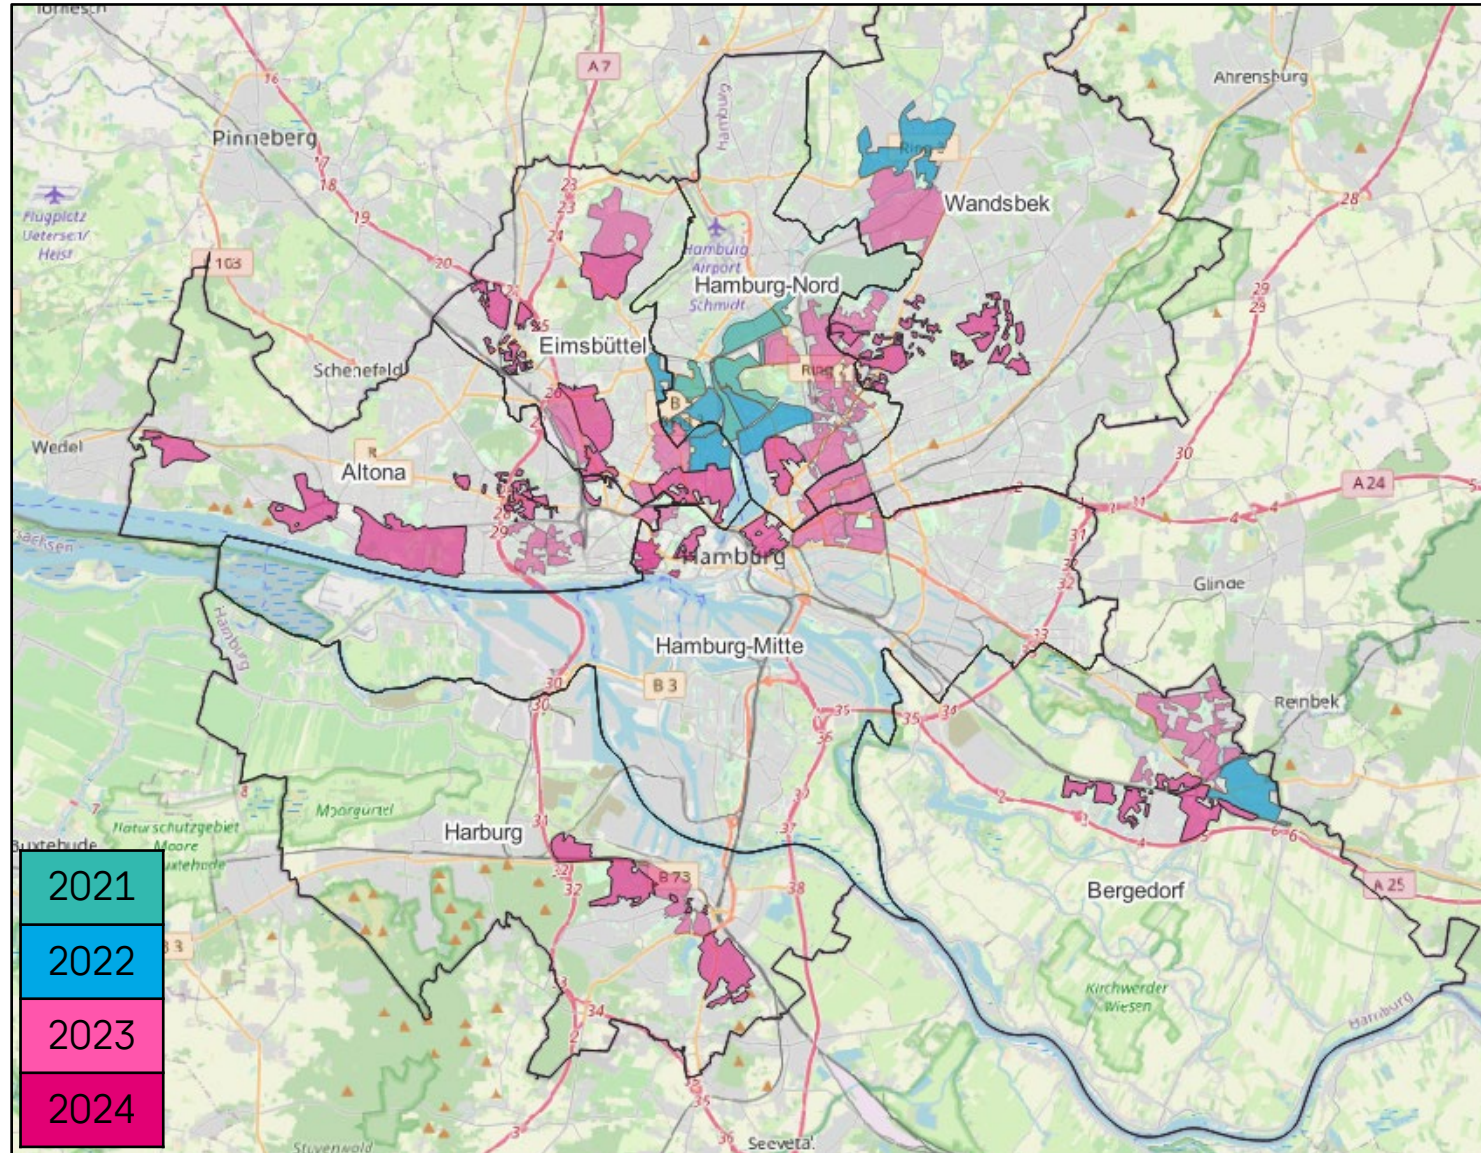

# Glasfaserausbau der Deutschen Telekom

Glasfaserausbau | Sandra Eggers, Vanessa Hofmann, Jörg Obermeier |  
Hamburg | 09. Oktober 2023

# Der Glasfaser Ausbau in Hamburg (2021-2024)

## Ausbaujahr Haushalte

2021	~20.000 (versorgt)
2022	~65.000 (versorgt)
2023	~150.000 (geplant, bisher versorgt ~73.000)
2024	~150.000 (geplant)

# Gesamt Blick Ausbau Deutsche Telekom in Bergedorf