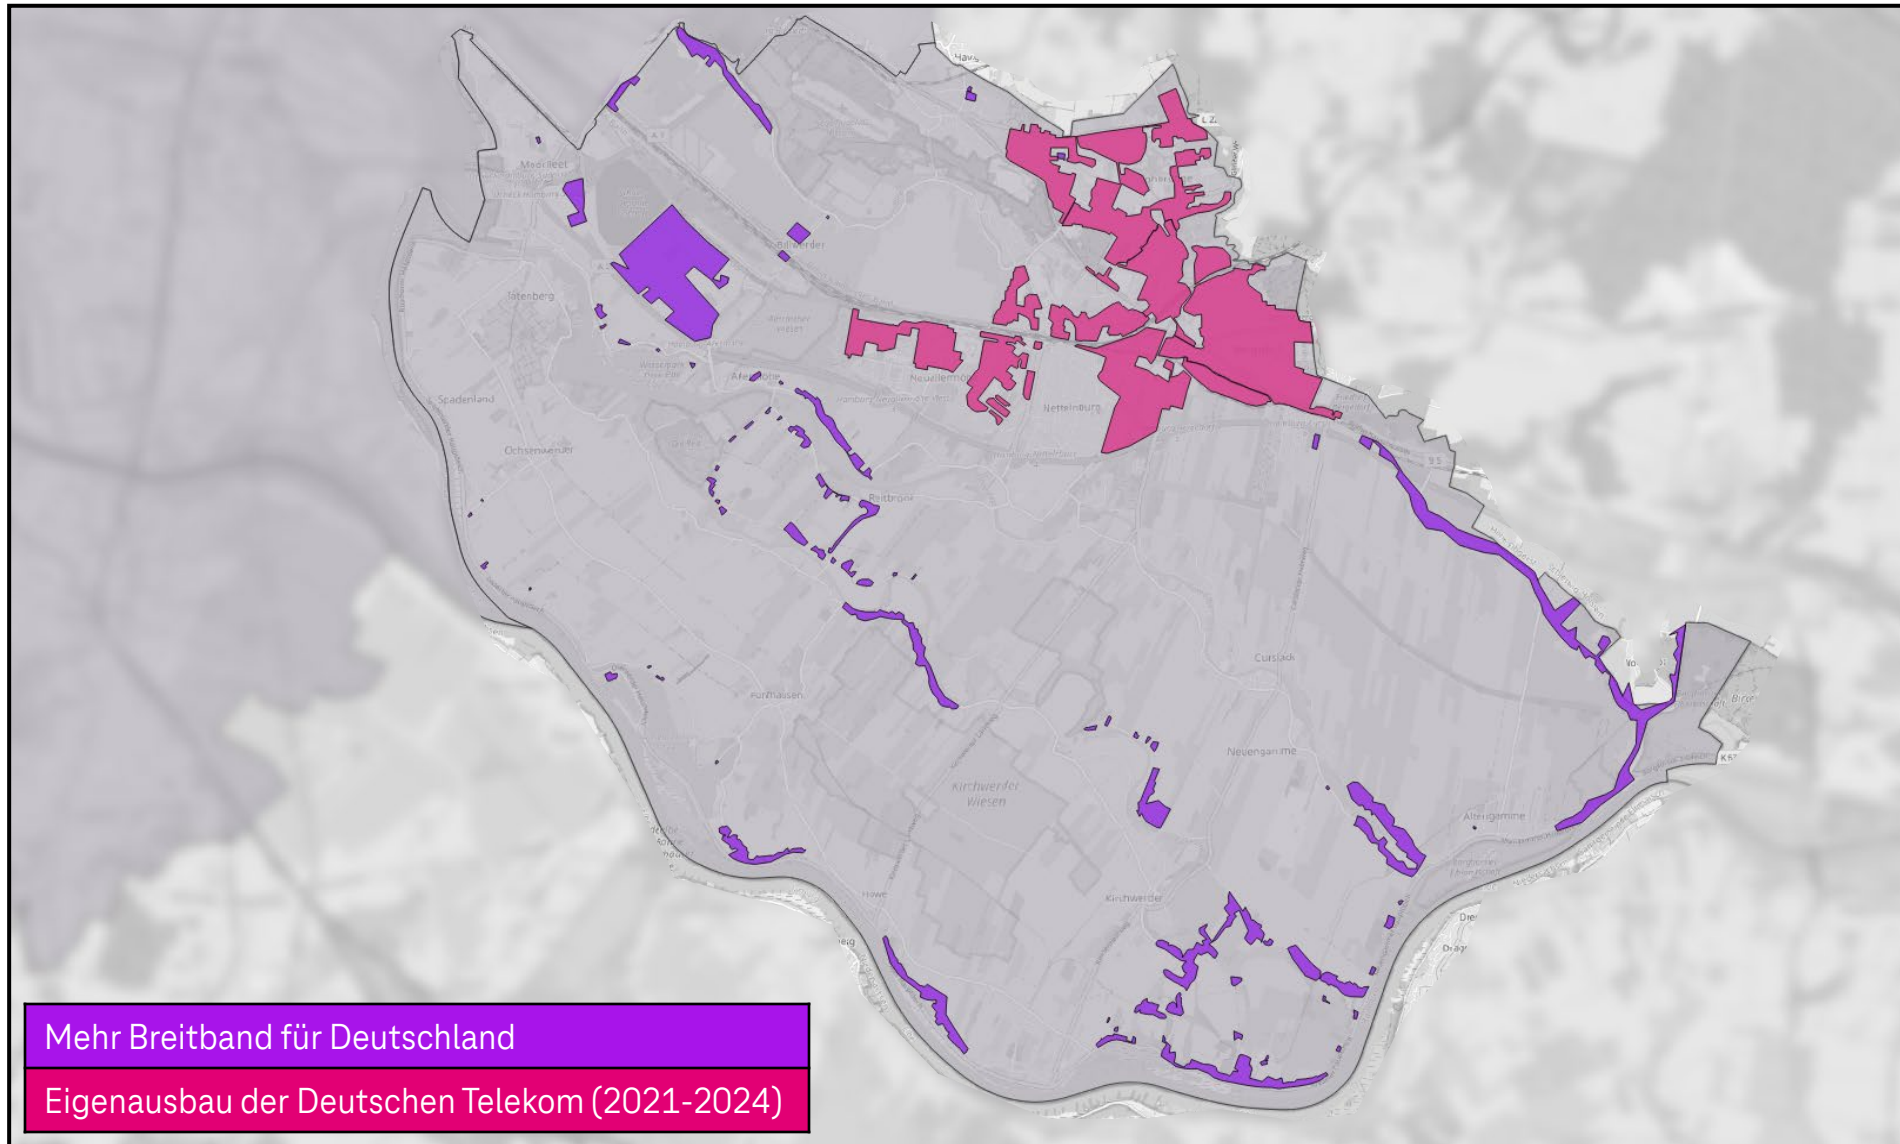

# Glasfaserausbau der Deutschen Telekom

Glasfaserausbau | Sandra Eggers, Vanessa Hofmann, Jörg Obermeier |  
Hamburg | 09. Oktober 2023

# Der Glasfaser Ausbau in Hamburg (2021-2024)

## Ausbaujahr Haushalte

2021	~20.000 (versorgt)
2022	~65.000 (versorgt)
2023	~150.000 (geplant, bisher versorgt ~73.000)
2024	~150.000 (geplant)

# Gesamt Blick Ausbau Deutsche Telekom in Bergedorf