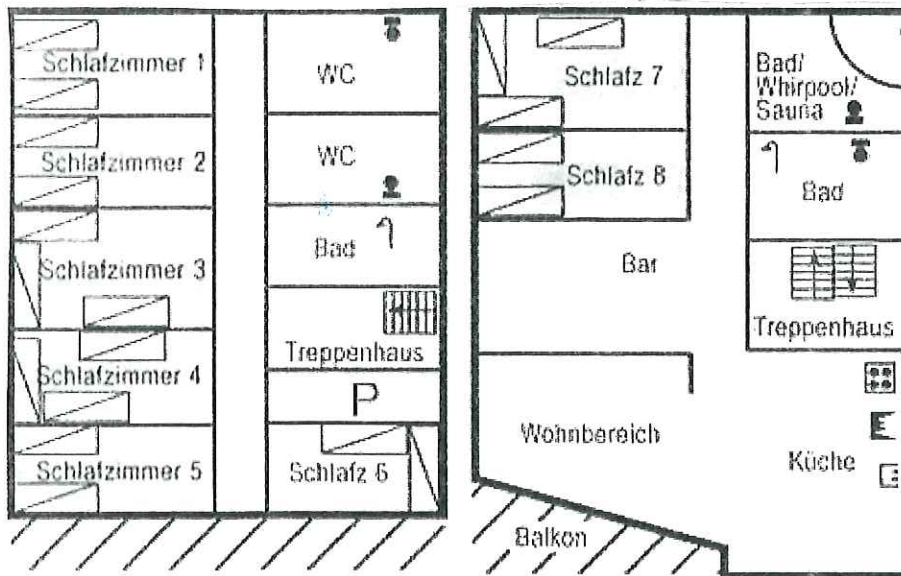

FREIE UND HANSESTADT HAMBURG
Landesbetrieb Erziehung und Jugend
Pädagogisch Betreuer 
Groß Borstel 2
Borsteler Chaussee 200 | 22453 Hamburg

Schlafzimmer 7 - 2 Einzelbett

Schlafzimmer 8 - 3 Einzelbett

Die Gäste erwarten neben 8 Schlafräumen (4 Doppel-, 4 Dreibeitzimmer) ein Gemeinschaftsraum mit komplett eingerichteter Einbauküche, TV, Barbereich und I Alle Räumlichkeiten sind hell und bieten ausreichend Platz. Im Außenbereich befindet sich ein Grillplatz mit überdachten Sitzgruppen und hauseigenen Parkplätz ganzjährig nutzbar. Die Betten sind bei der Anreise bezogen und für Kleinkinder ist ein Kinderbett u. ein Kinderhochstuhl vorhanden. Im Ferienhaus befindet sich Busfahrplan, Landkarten von der Insel Rügen und dem Fischland Darß. Den Gästen steht kostenfreies WLAN zur Verfügung.

8 Schlafzimmer, Schlafmöglichkeiten für
 Schlafzimmer 1 - 2 Einzelbett
 Schlafzimmer 2 - 2 Einzelbett
 Schlafzimmer 3 - 3 Einzelbett
 Schlafzimmer 4 - 3 Einzelbett
 Schlafzimmer 5 - 2 Einzelbett
 Schlafzimmer 6 - 3 Einzelbett