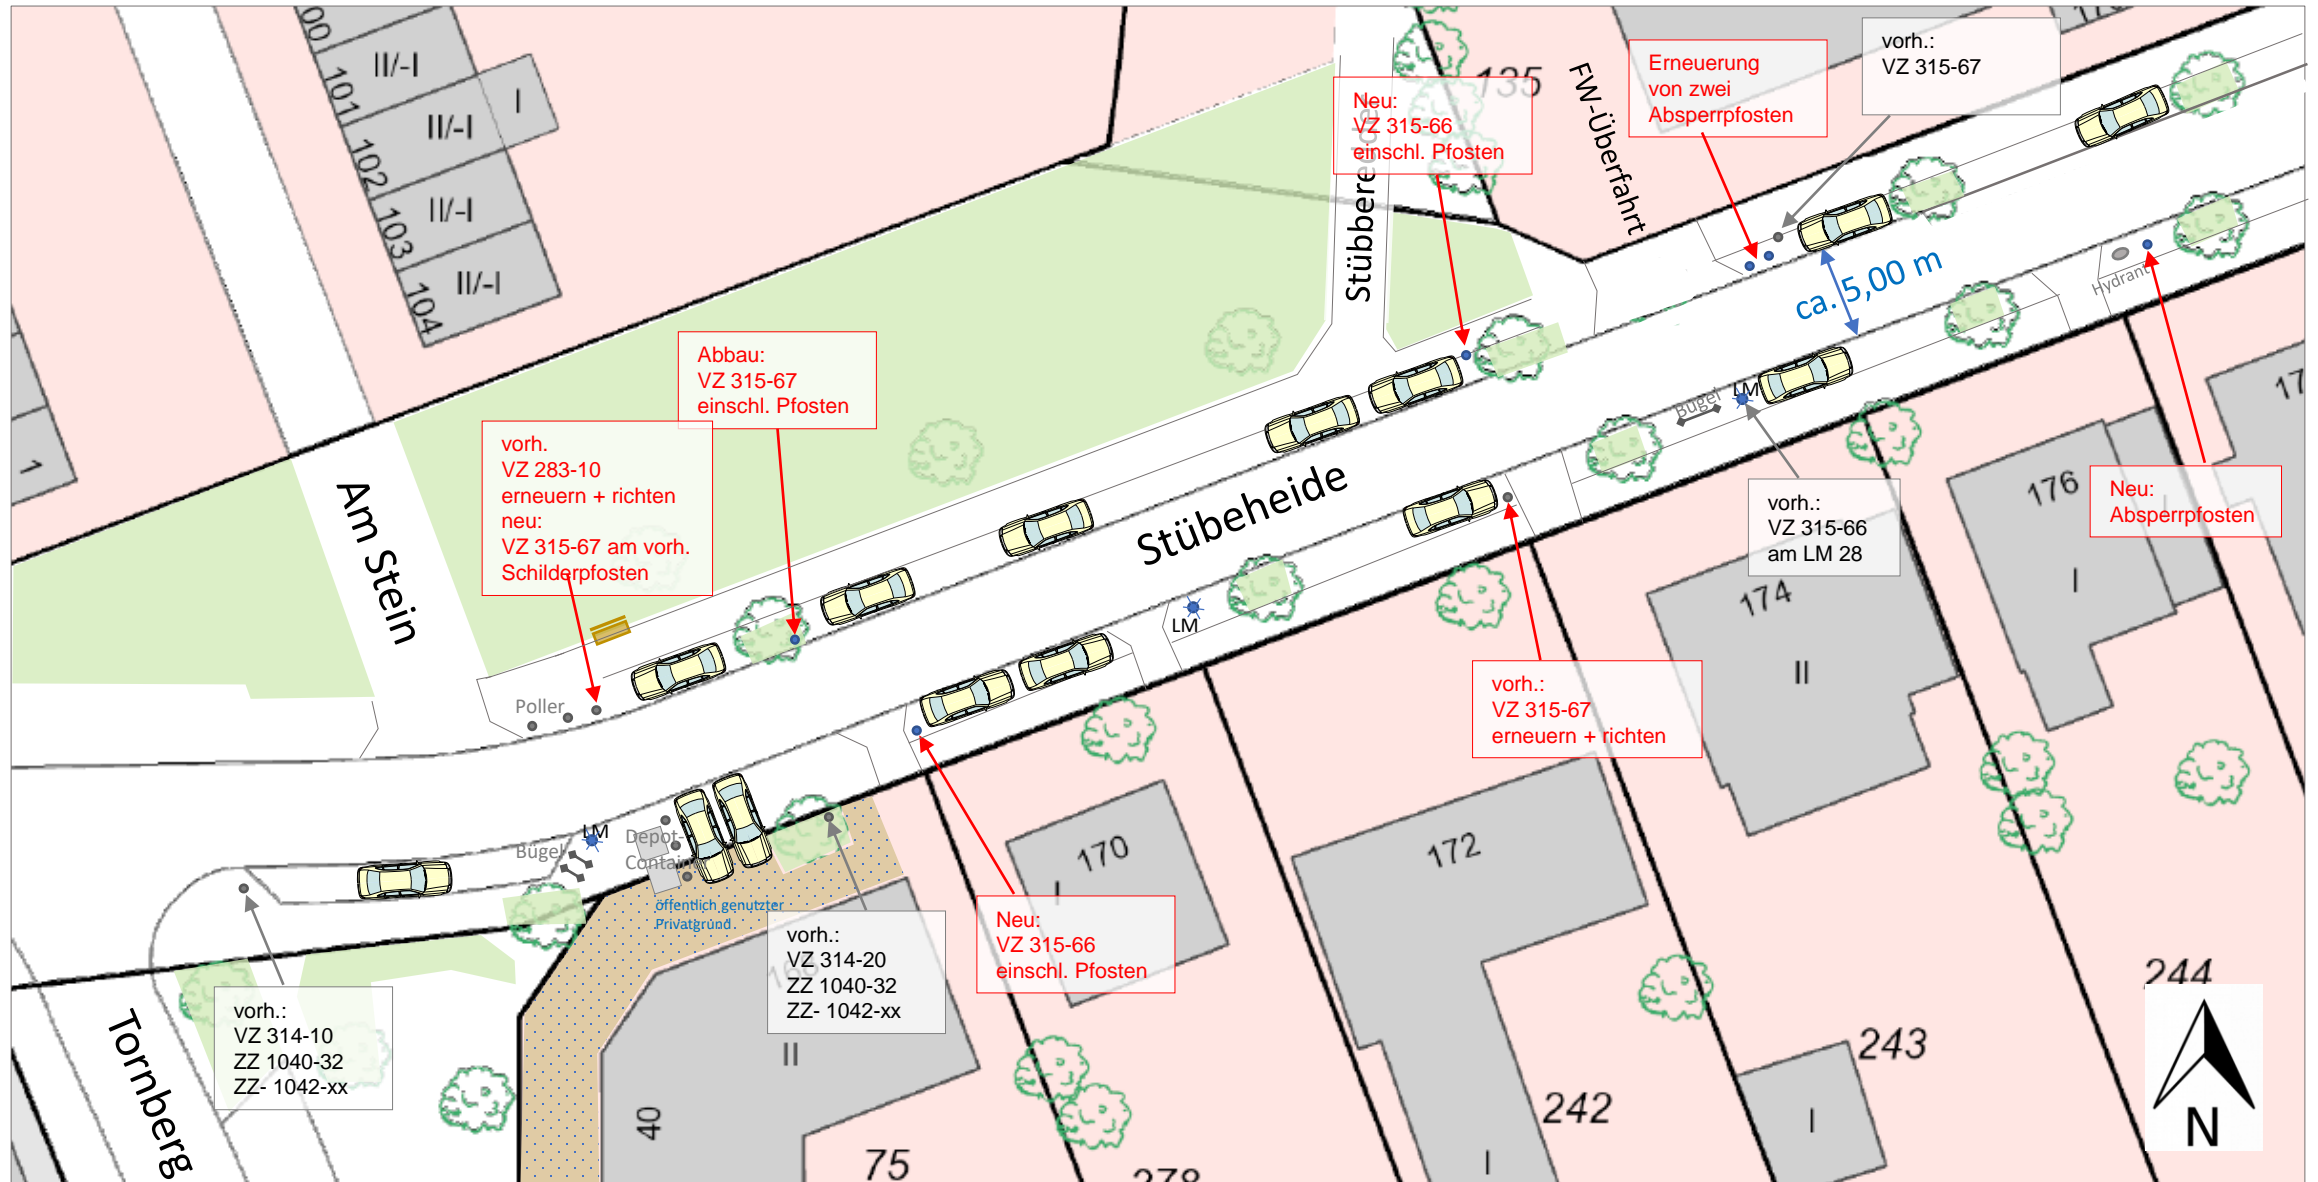

# Neuordnung ruhender Verkehr – Stübeheide zwischen Tornberg und Borstels Ende