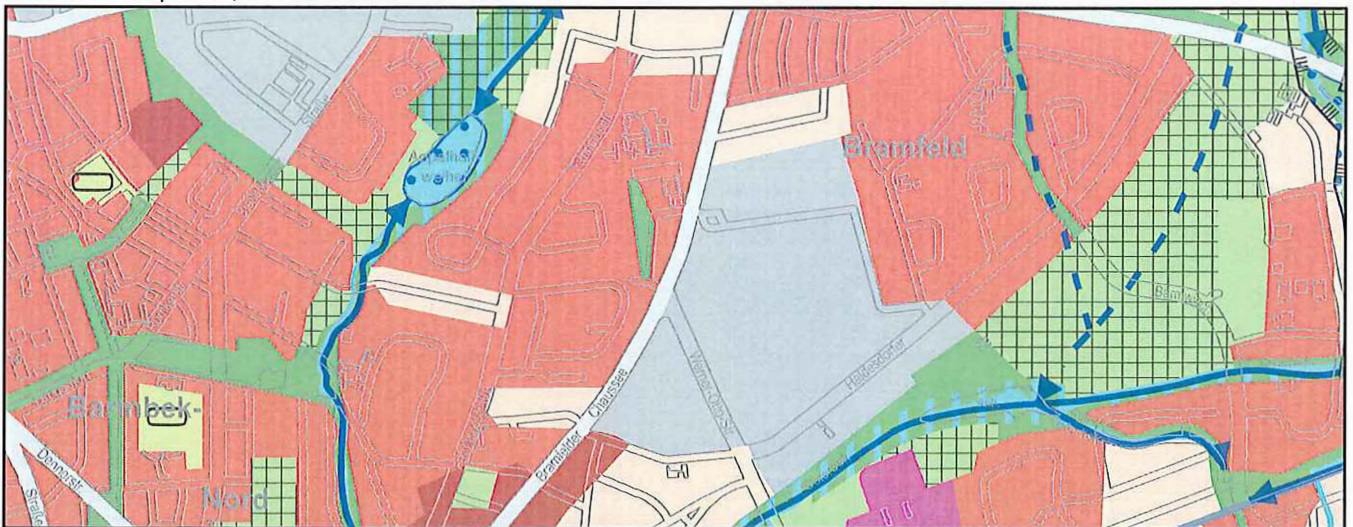

# Freie und Hansestadt Hamburg Landschaftsprogramm Arten- und Biotopschutz

Landschaftsprogrammänderung L 01/18  
Wohnen westlich Bramfelder Chaussee in Bramfeld

Arten- und Biotopschutz, AKTUELL

M. 1 : 20.000

Arten- und Biotopschutz, ÄNDERUNG

Arten- und Biotopschutz, GEÄNDERT

 Städtisch geprägte Bereiche mit mittlerem bis geringem Grünanteil (12)

 Parkanlage (10 a)