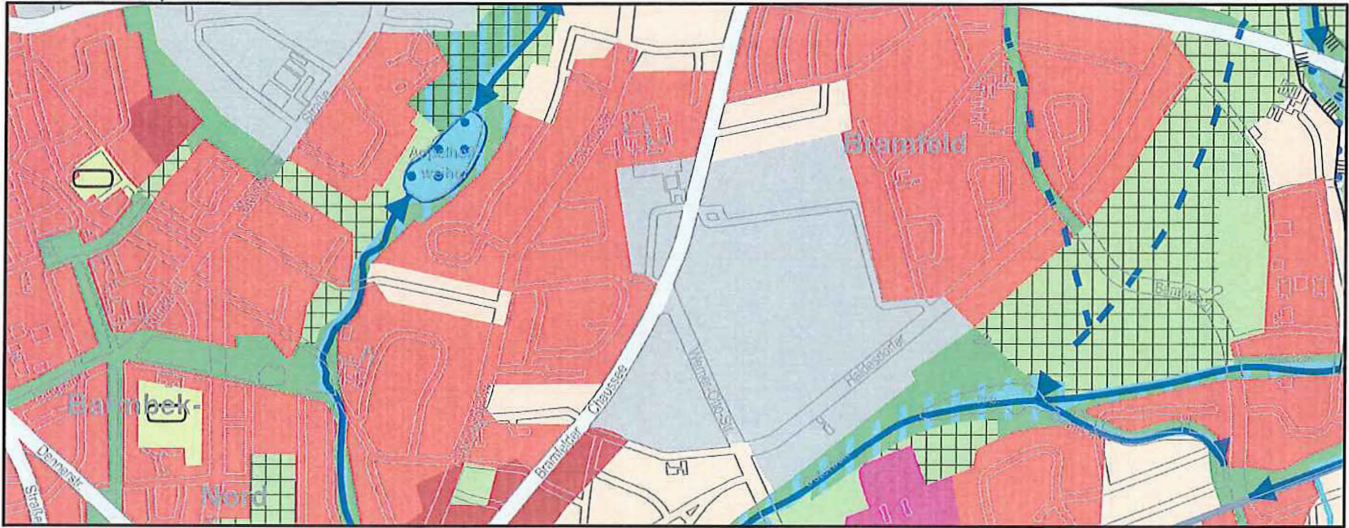

# Freie und Hansestadt Hamburg Landschaftsprogramm Arten- und Biotopschutz

Landschaftsprogrammänderung L 01/18  
Wohnen westlich Bramfelder Chaussee in Bramfeld

Arten- und Biotopschutz, AKTUELL

M. 1 : 20.000

Arten- und Biotopschutz, ÄNDERUNG

Arten- und Biotopschutz, GEÄNDERT

 Städtisch geprägte Bereiche mit mittlerem bis geringem Grünanteil (12)

 Parkanlage (10 a)