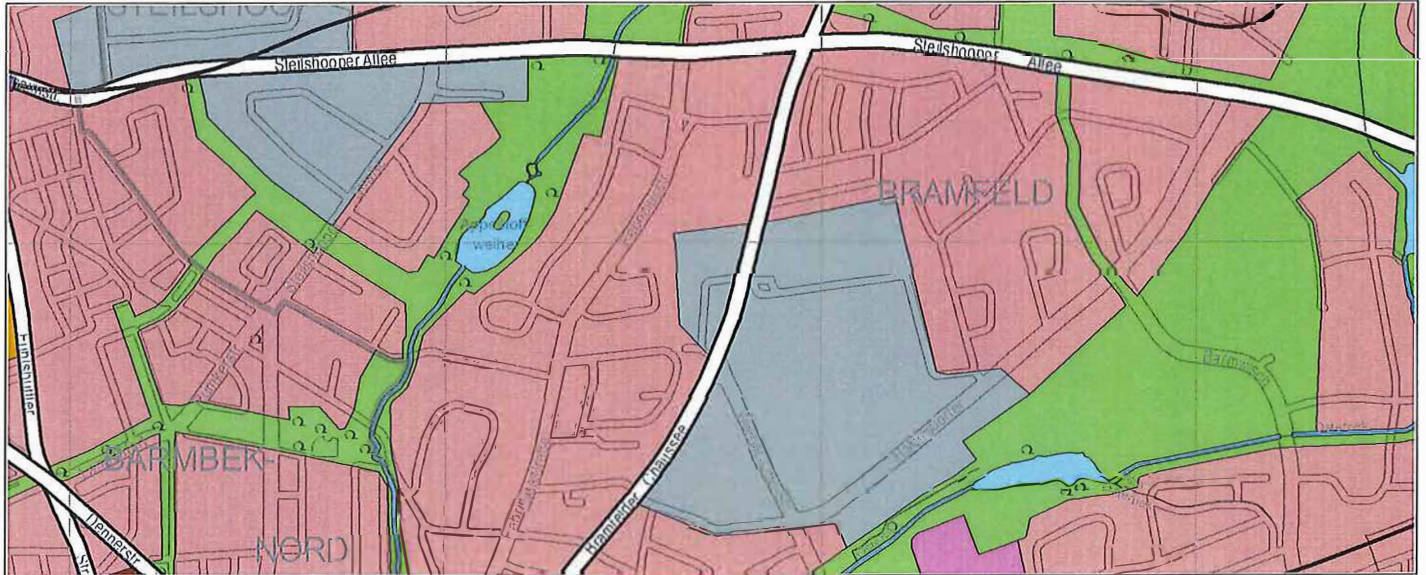

Freie und Hansestadt Hamburg Flächennutzungsplan

Flächennutzungsplanänderung F02/18

M 1 : 20 000

Wohnen westlich Bramfelder Chaussee in Bramfeld

Aktueller Flächennutzungsplan

Flächennutzungsplanänderung

Geänderter Flächennutzungsplan