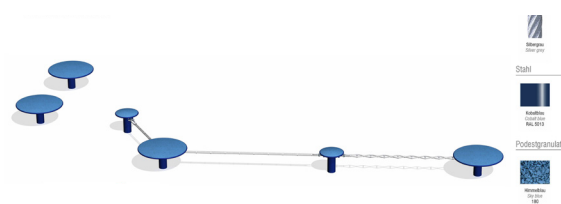

SPIEL- UND FREIZEITFLÄCHE STREMELKAMP MASSNAHMEN ÜBERSICHTSPLAN

FUN-SPORT UND FITNESS

↑ | Fun-Sport, Fitness

Anlage: Ballfangzaun, Tore
Gerät: Stahlnetz, geräuscharm