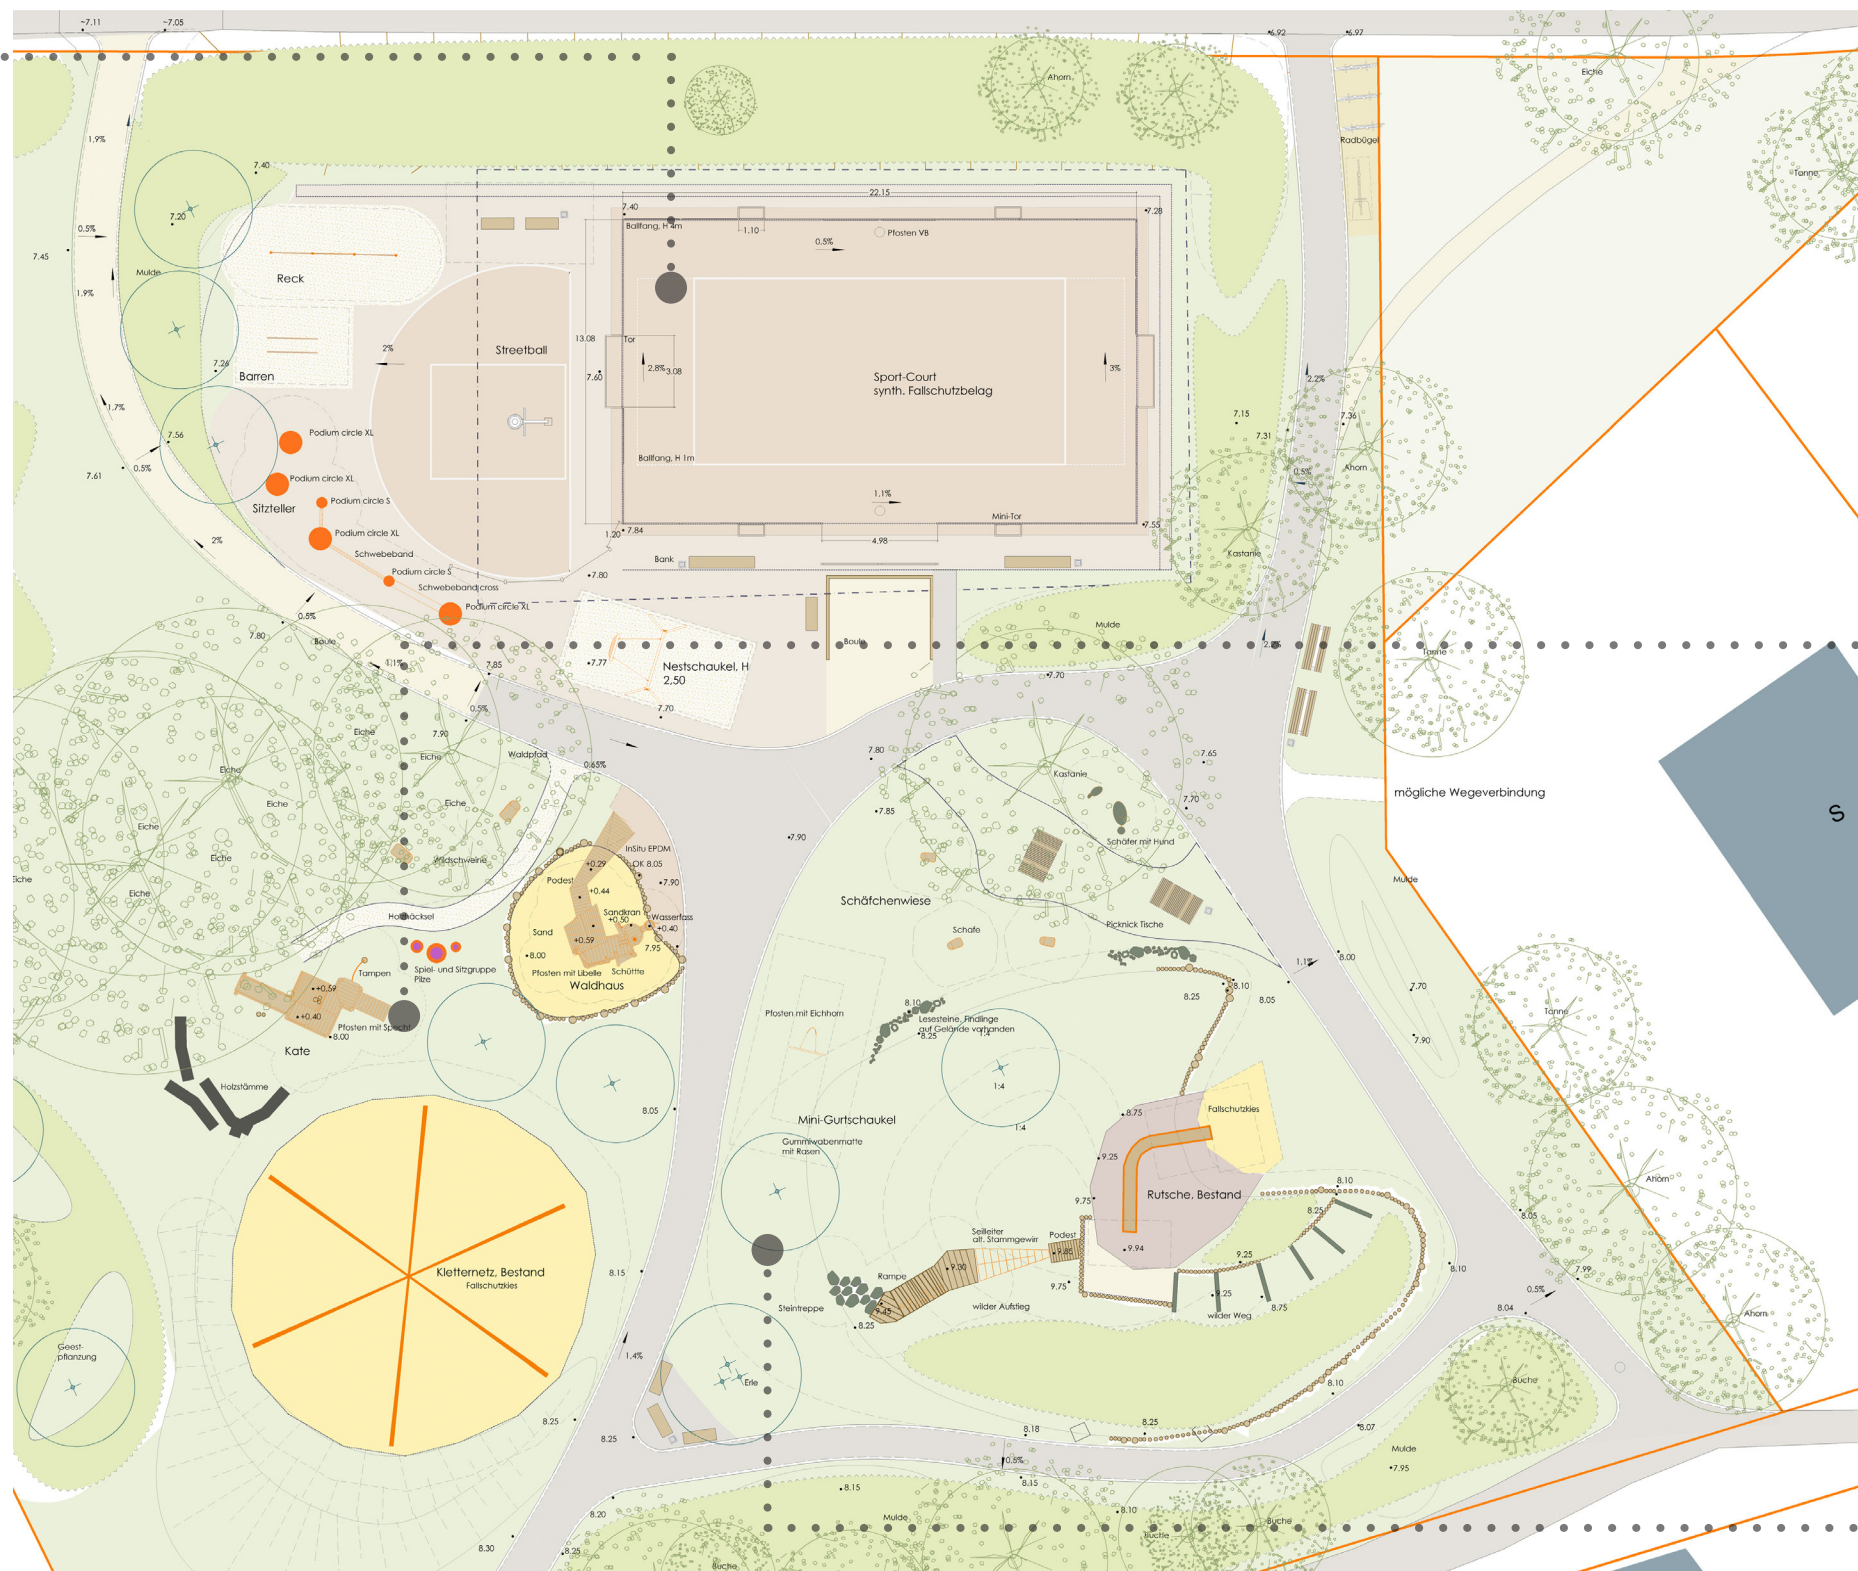

SPIEL- UND FREIZEITFLÄCHE STREMELKAMP MASSNAHMEN ÜBERSICHTSPLAN

FUN-SPORT UND FITNESS

↑ | Fun-Sport, Fitness

Anlage: Ballfangzaun, Tore
Gerät: Stahlnetz, geräuscharm

↑ | Fun-Sport, Fitness

Anlage: Sport-Court
Gerät: Tore, Linierung, synth. Belag, Basketballkorb, Barren und Reck, Schwebelband
Spiel: FUNiño, Volleyball, Streetball

KLEINKINDER

↑ | Kleinkinder

Anlage: Sandspielstation
Material: Holz
Spiel: Buddeln, Rollenspiel

SPIELHÜGEL KLETTERN UND RUTSCHEN

← | Naturspiel

Anlage: Rutschenhügel
Gerät: Rutsche, vorhanden
Spiel: neue Aufstiege, Treppen, Klettern