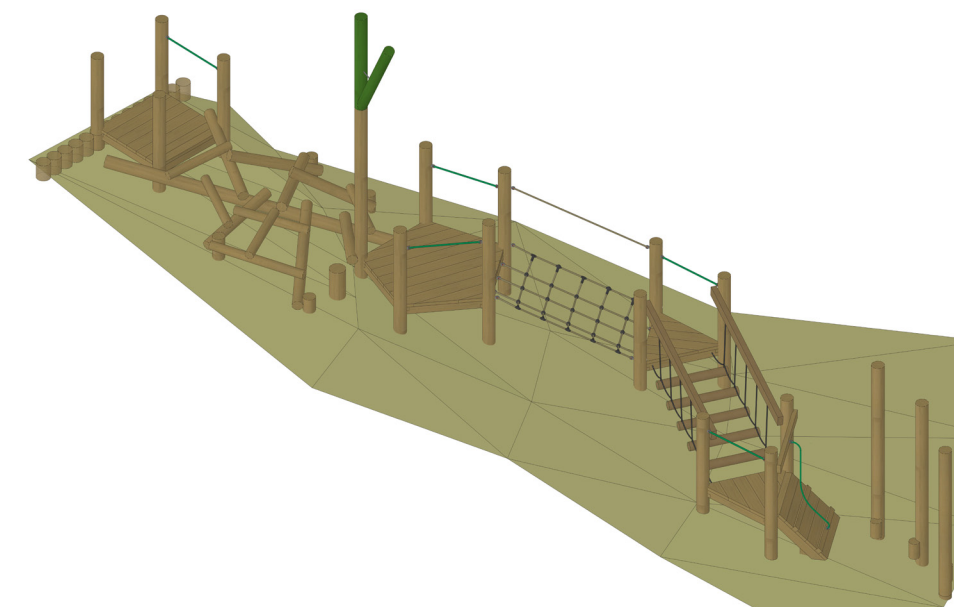

# SPIEL- UND FREIZEITFLÄCHE STREMELKAMP RUTSCHENHÜGEL MIT SCHÄFCHENWIESE

## PICKNICK BEREICH, SCHÄFCHENWIESE

← | Treffpunkt - Gemeinschaftsfläche Schäfchenwiese

Anlage:	Sitzbereich
Geräte:	2 Bank - Tisch Kombinationen, Picknick Wiese
Anforderung:	barrierefrei befestigter Belag (Platten oder Pflaster) Sichtbeziehungen zu Kleinkindspielereich / Fitness- und Sportflächen / Spielhügel, Beschattung durch Bäume

## SPIELHÜGEL

← | Spielhügel

Anlage:	begrünter Hügel mit Spielelementen
Geräte:	Rutsche (Bestand inkl. Teppichvlies), Treppen Aufstieg zur Kuppe, Aufstieg mit diversen Aufstiegelementen (Stelzen, Findlingstreppe, Holzrampe, Spinnennetz)
Anforderung:	Abflachen der Böschungen, Terrassierung, Begrünung

## RUNDFAHRESTRECKE