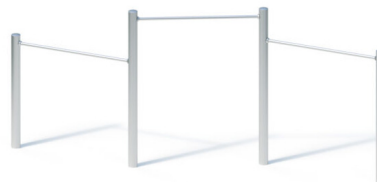

### ← | Sport-Court

Anlage:	Multifunktionsspielfeld
Geräte:	zwei Tore, 4 Mini-Tore, zwei Pfosten für Volleyball
Anforderung:	geräuscharm, InSitu synt. Bodenbelag (auf bestehender Asphaltfläche) Ballfangzaun in zwei Höhen (4 m und 1m), Linierung für diverse Ballsportarten

### ← | Boule

Anlage:	Spielfeld
Geräte:	U-förmiger Anschlagbalken
Anforderung:	wassergebundene Decke, Sitzblöcke