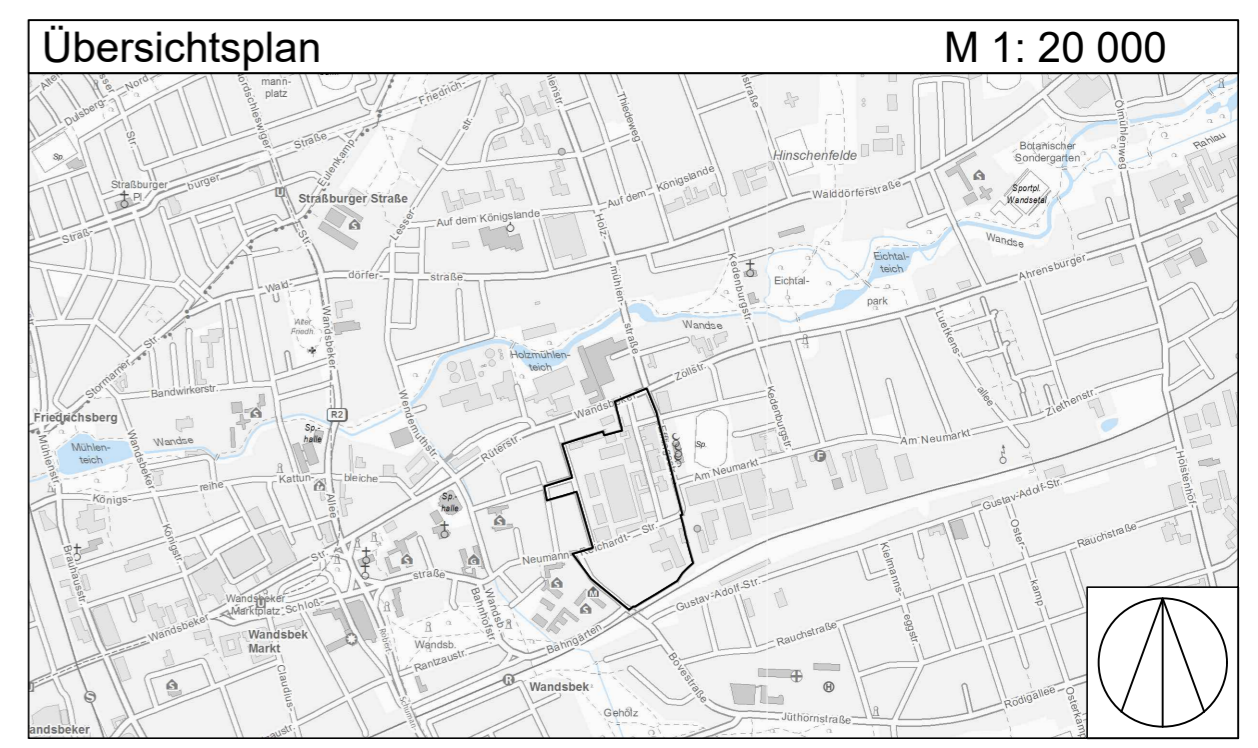

Festsetzungen

-  Grenze des räumlichen Geltungsbereichs des Bebauungsplans Wandsbek 56
-  Änderungsbereiche
-  Sonstige Abgrenzung
- z. B. (x) Besondere Festsetzungen (siehe § 2)

FREIE UND HANSESTADT HAMBURG

**Anlage zur Verordnung zur 2. Änderung
des Gesetzes über den Bebauungsplan
Wandsbek 56**
Maßstab 1:1000 (im Original)
Stand Mai 2024

Bezirk Wandsbek

Ortsteil 507