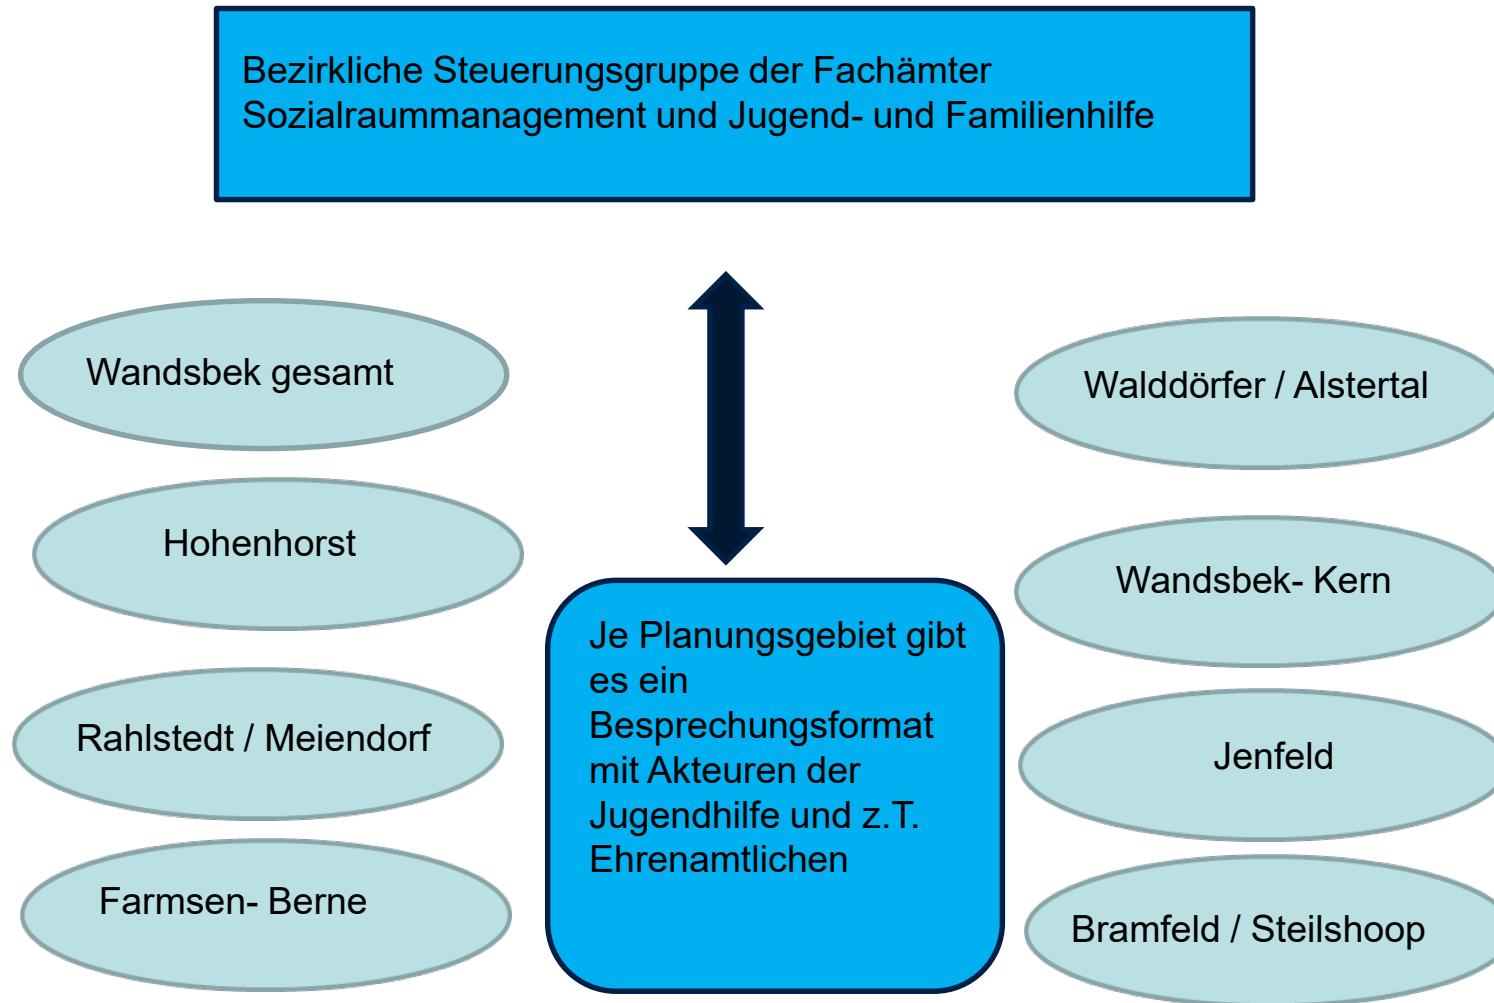

Standorte u. Angebote für Sozial- u. Leistungsberatung in den Walddörfern

Sozialräumliche Integrationsnetzwerke

- Förderrichtlinie seit 2017
- Fördersumme 2024 für Wandsbek gesamt 1.197.027€ zzgl. SIN Ukraine 538.590 €
- 3 Förderschwerpunkte:
 - Umsetzung von Konzepten zum Schutz schutzbedürftiger Personengruppen in Unterkünften einschließlich des von Plan International entwickelten Konzeptes (Kinderfreundliche Unterkünfte)
 - Aufbau von Beteiligungsstrukturen
 - Aufbau und Pflege von Sozialräumlichen Integrationsnetzwerken
 - Verlässliche Angebote und Ansprechpartner*innen vor Ort gestalten
 - Verknüpfung mit der vorhandenen Infrastruktur
 - Selbstorganisation und zivilgesellschaftliches Engagement begleiten und einbinden
 - Zugänge zu Regelangeboten erleichtern.
- Zielgruppe:
 - Kinder, Jugendliche, junge Erwachsene und Familien, welche in öRU, EA, ZEA, Not- und Interimsstandorten leben.
 - Eine Nachbetreuung im eigenen Wohnraum ist für 6 Monate möglich.

Sozialräumliche Integrationsnetzwerke

Wandsbeker Gremienstruktur

Sozialräumliche Integrationsnetzwerke

AK Integration Walddörfer / Alstertal

- 4-5 x im Jahr finden Treffen statt
- Koordination der Treffen, sowie Moderation und Protokoll werden vom Dachträger CVJM übernommen
- Teilnehmer: u.a. Jugendhilfeträger, Jugendmigrationsberatung, f&w, Vertreter des Bezirksamtes
- Besprechung von aktuellen Anliegen / Bedarfen
- Entwicklung neuer Bausteinprojekte
- Flexibles Budget in Höhe von 12.000€