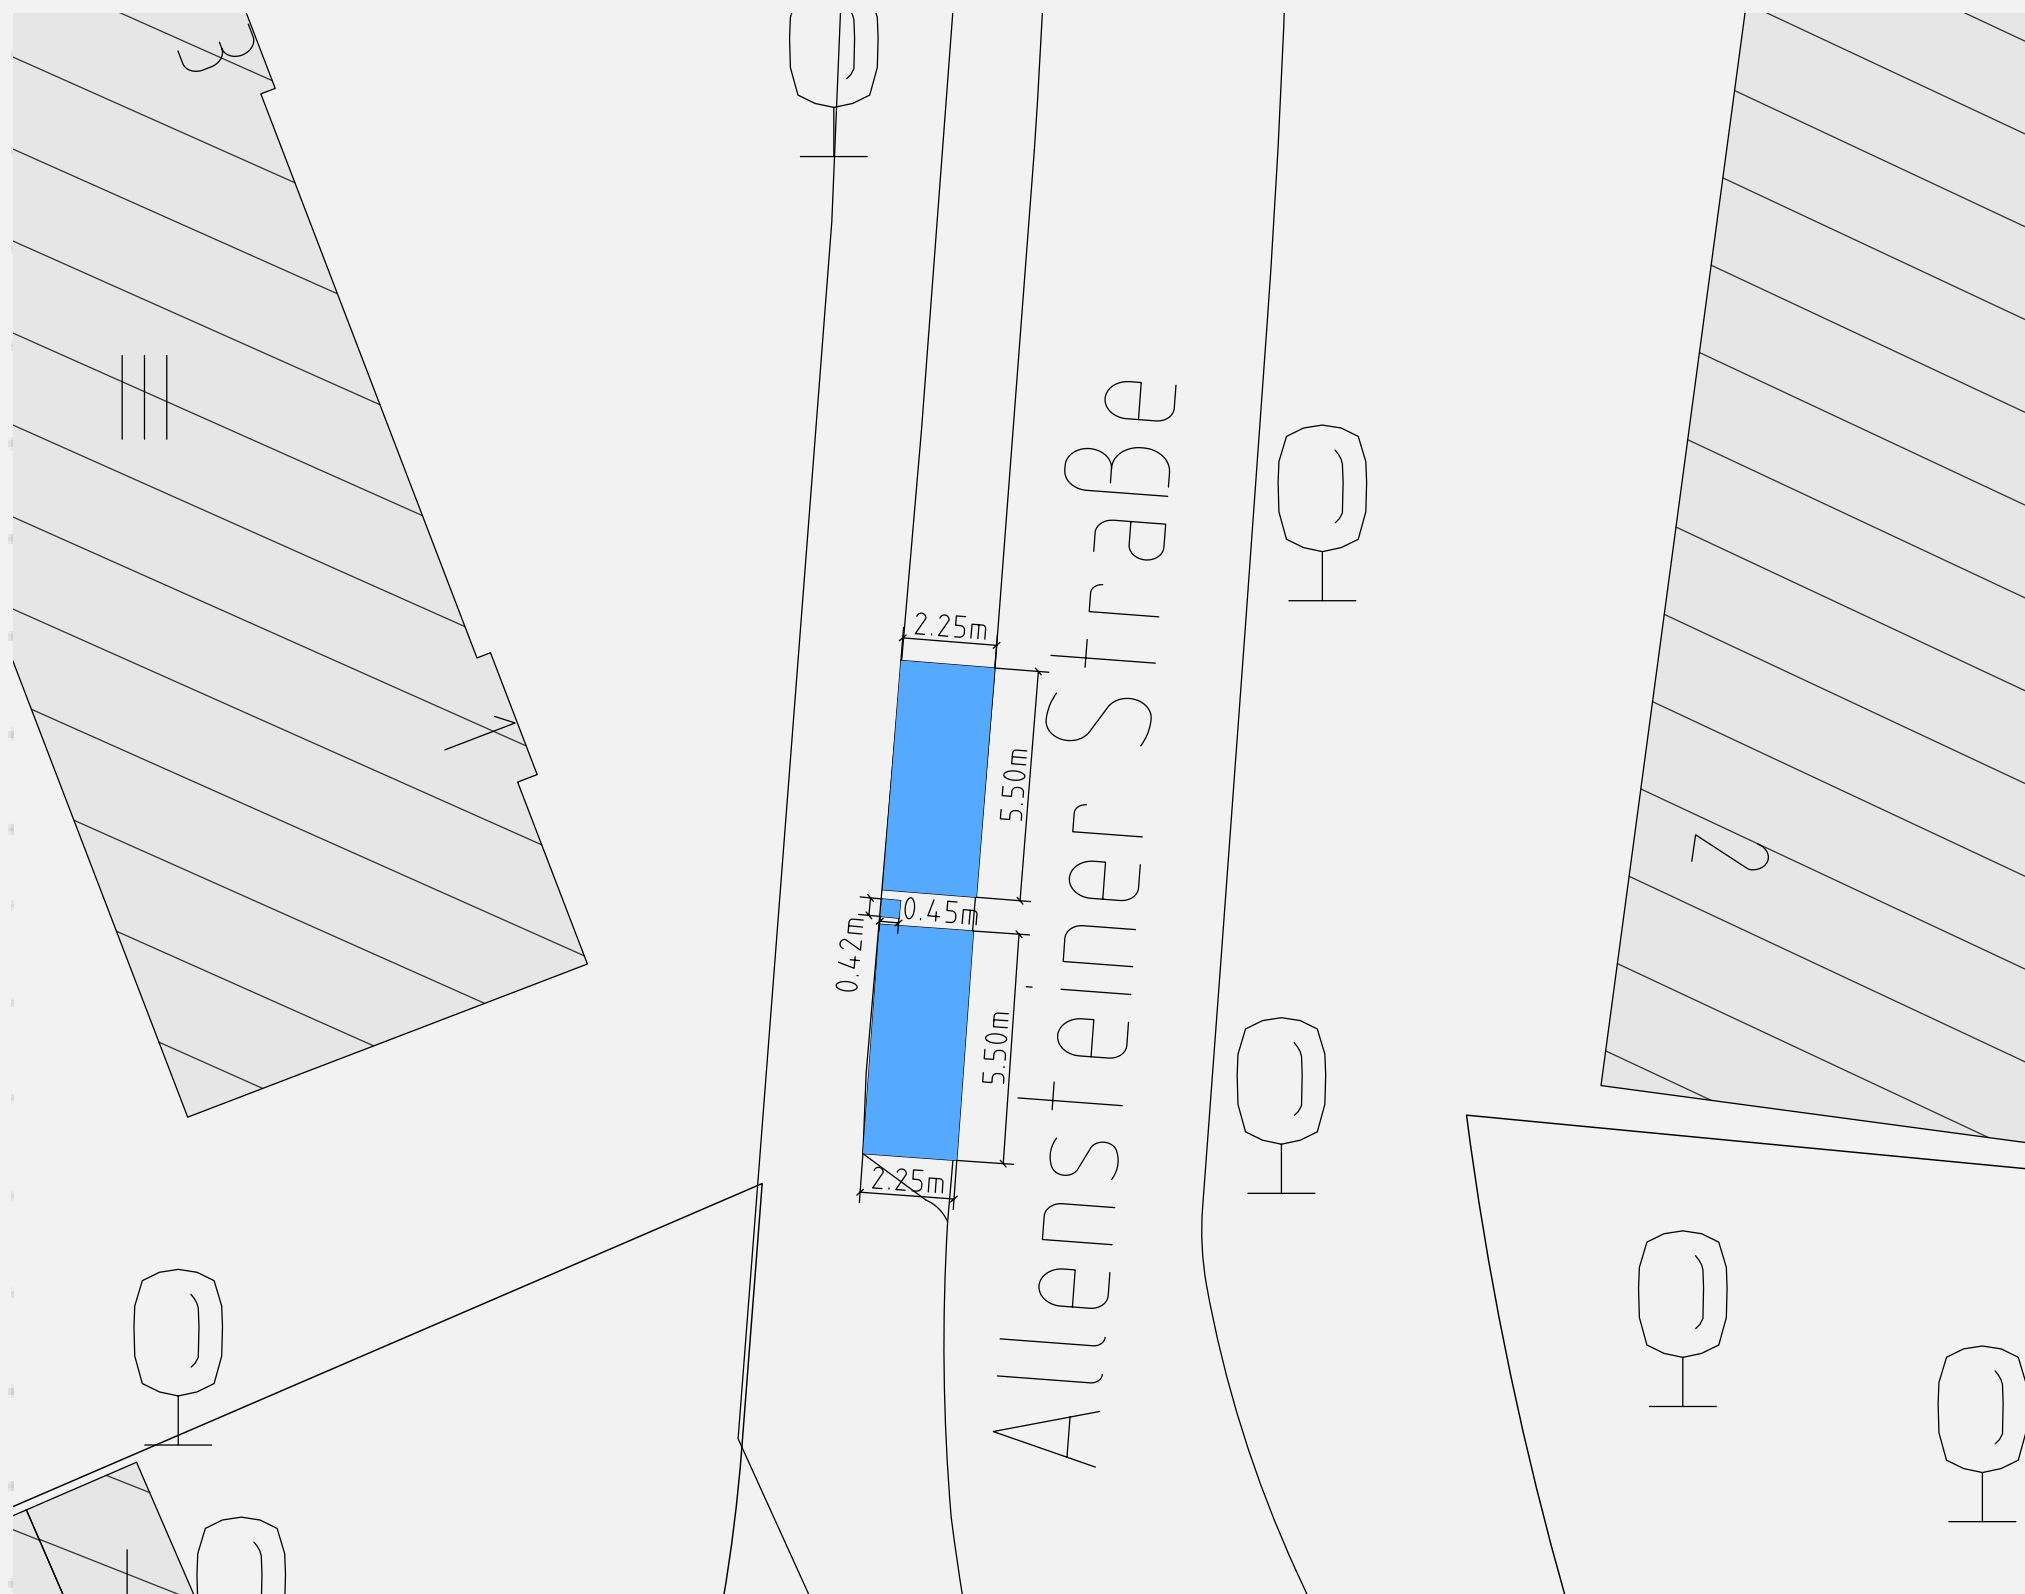

Wandsbek, Wandsbek, Allensteiner Straße 1

Exakte Lagebeschreibung:

Erläuterung: Zwei Parkplätze Hintereinander

Visuelle Darstellung (Fotos vom 12.12.2023):

Erläuterung: Eine Ladesäule inkl. HAK einem Hochbord auf dem Parkstreifen vor der Allensteiner Straße 1.

Stromnetzverlauf Allensteiner Straße 1

Pole-Gestaltung Hamburg _ 2. Präsentation _ Vorschlag #2

 Hamburg-Grundfarbe DB 703
(RAL 7016 / 4c: 78-64-56-49)

 Hamburg-Logofarbe rot
(4c: ##-##-##-##)