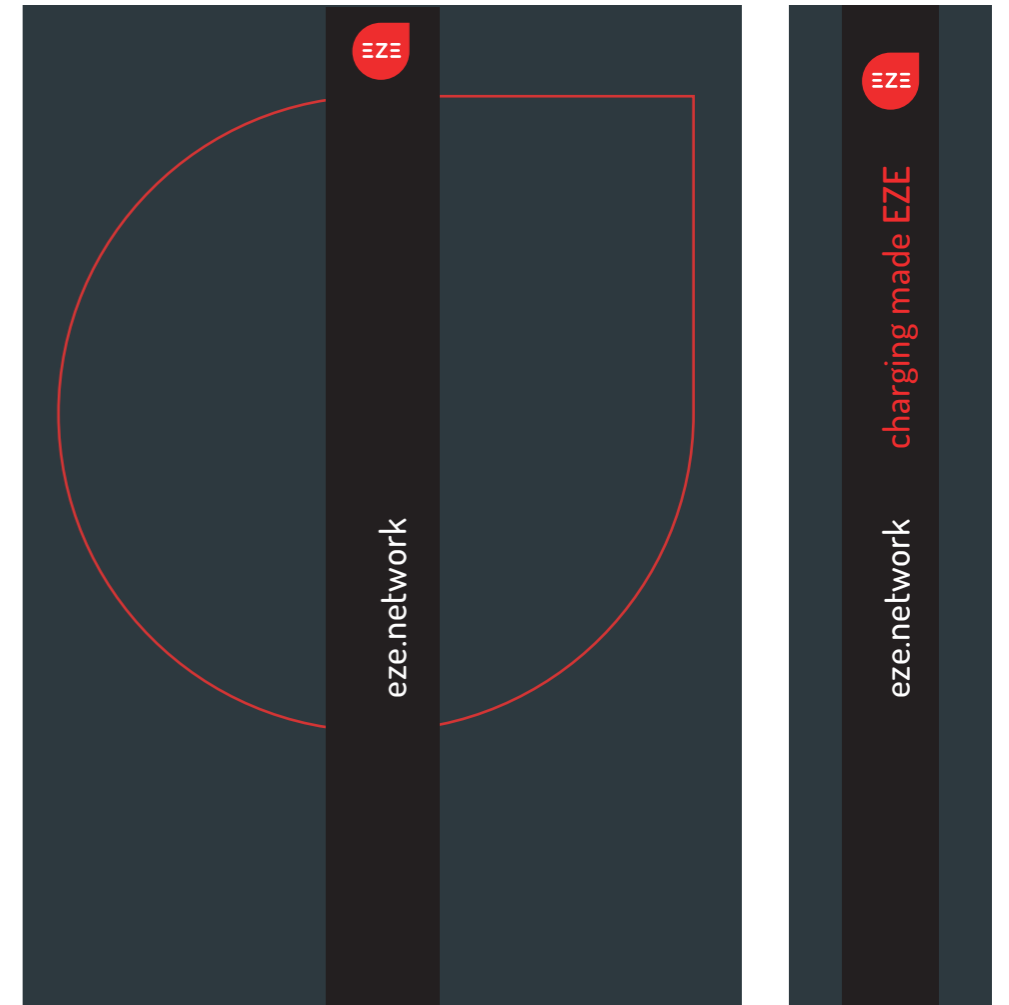

Wandsbek, Wandsbek, Allensteiner Straße 1

Exakte Lagebeschreibung:

Erläuterung: Zwei Parkplätze Hintereinander

Visuelle Darstellung (Fotos vom 12.12.2023):

Erläuterung: Eine Ladesäule inkl. HAK einem Hochbord auf dem Parkstreifen vor der Allensteiner Straße 1.

Stromnetzverlauf Allensteiner Straße 1

Pole-Gestaltung Hamburg _ 2. Präsentation _ Vorschlag #2

 Hamburg-Grundfarbe DB 703
(RAL 7016 / 4c: 78-64-56-49)

 Hamburg-Logofarbe rot
(4c: ##-##-##-##)