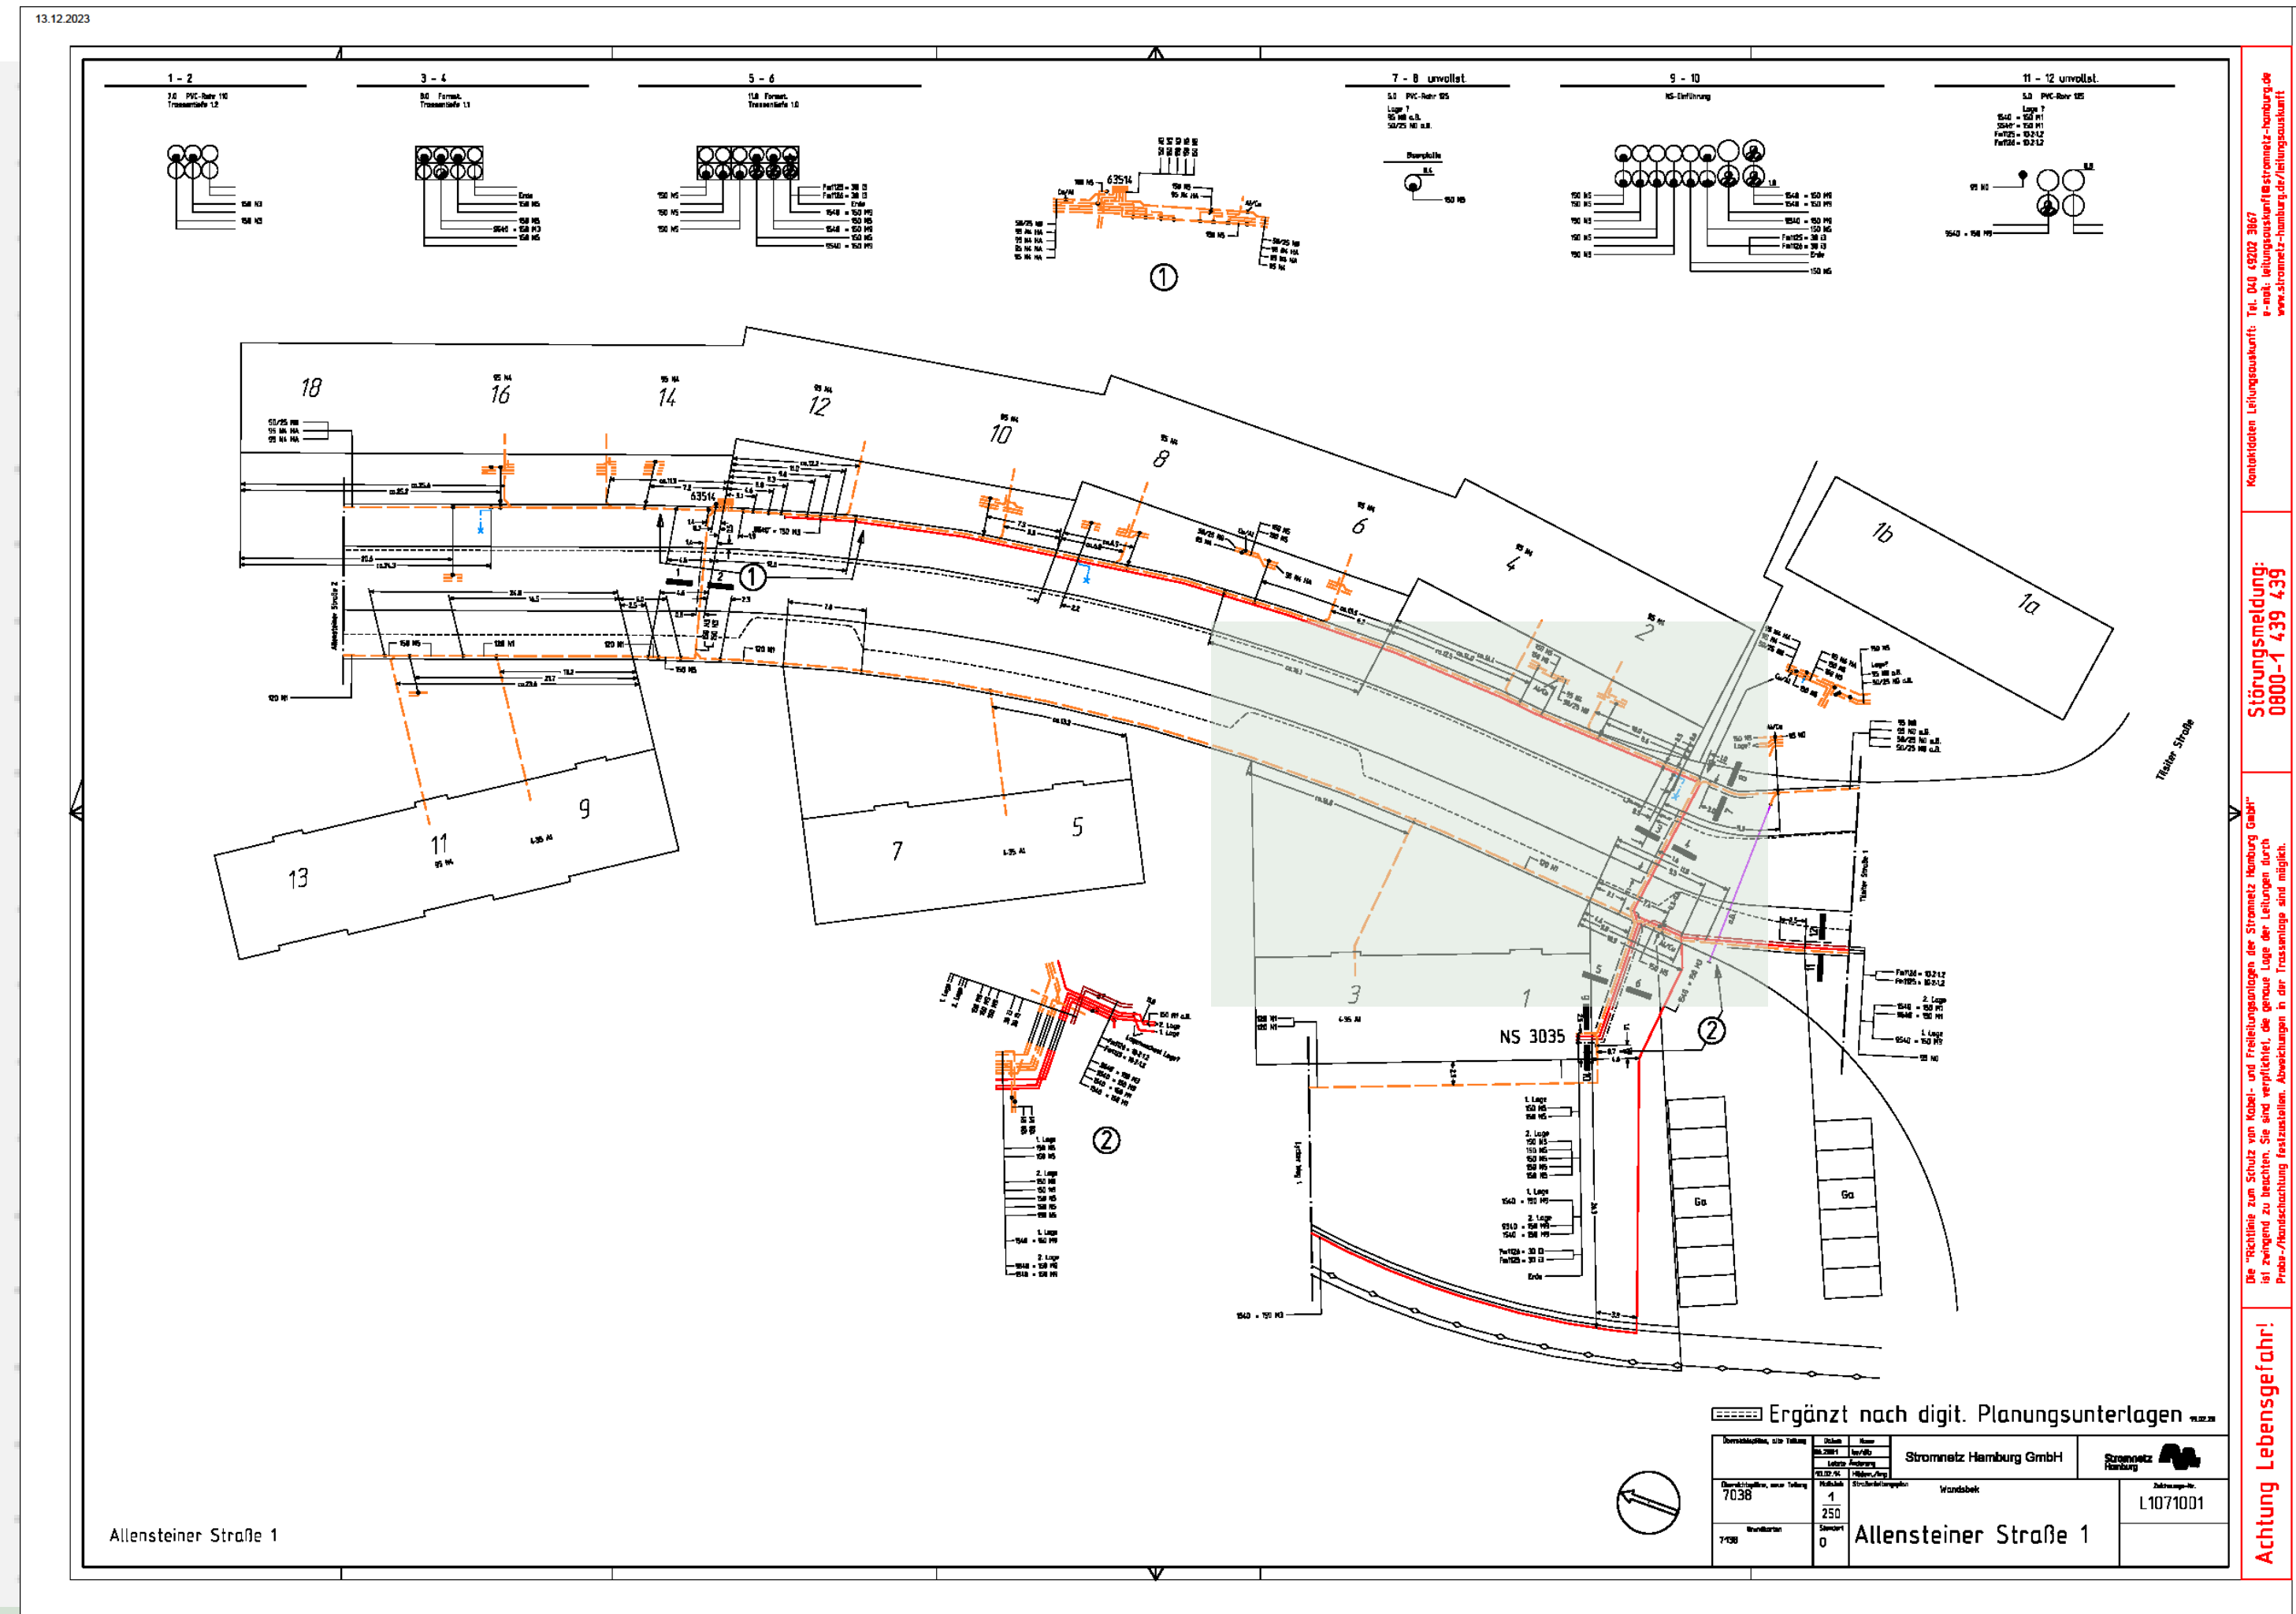

Wandsbek, Wandsbek, Allensteiner Straße 1

Exakte Lagebeschreibung:

Erläuterung: Zwei Parkplätze Hintereinander

Visuelle Darstellung (Fotos vom 12.12.2023):

Erläuterung: Eine Ladesäule inkl. HAK einem Hochbord auf dem Parkstreifen vor der Allensteiner Straße 1.

Stromnetzverlauf Allensteiner Straße 1

Pole-Gestaltung Hamburg _ 2. Präsentation _ Vorschlag #2

 Hamburg-Grundfarbe DB 703
(RAL 7016 / 4c: 78-64-56-49)

 Hamburg-Logofarbe rot
(4c: ##-##-##-##)