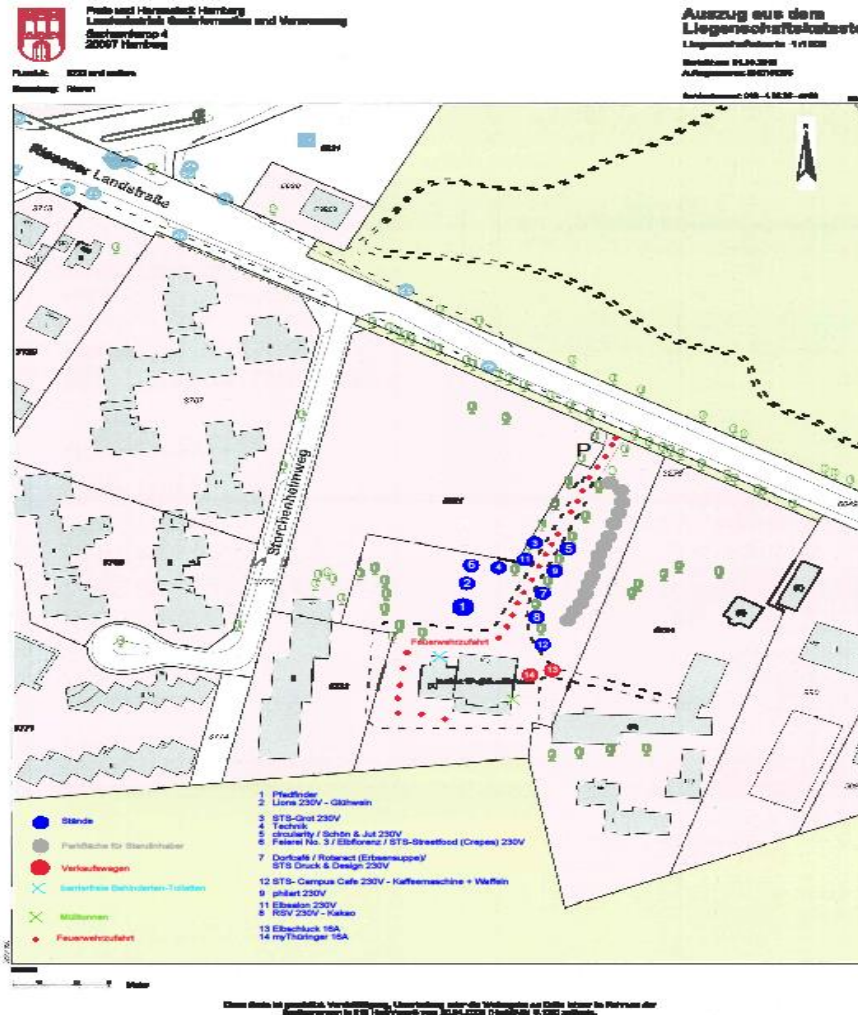

Weihnachtsmärkte Altona 2023

-  Einzäunung des Geländes
-  Sicherheitsbarriere 1000l Wassertank