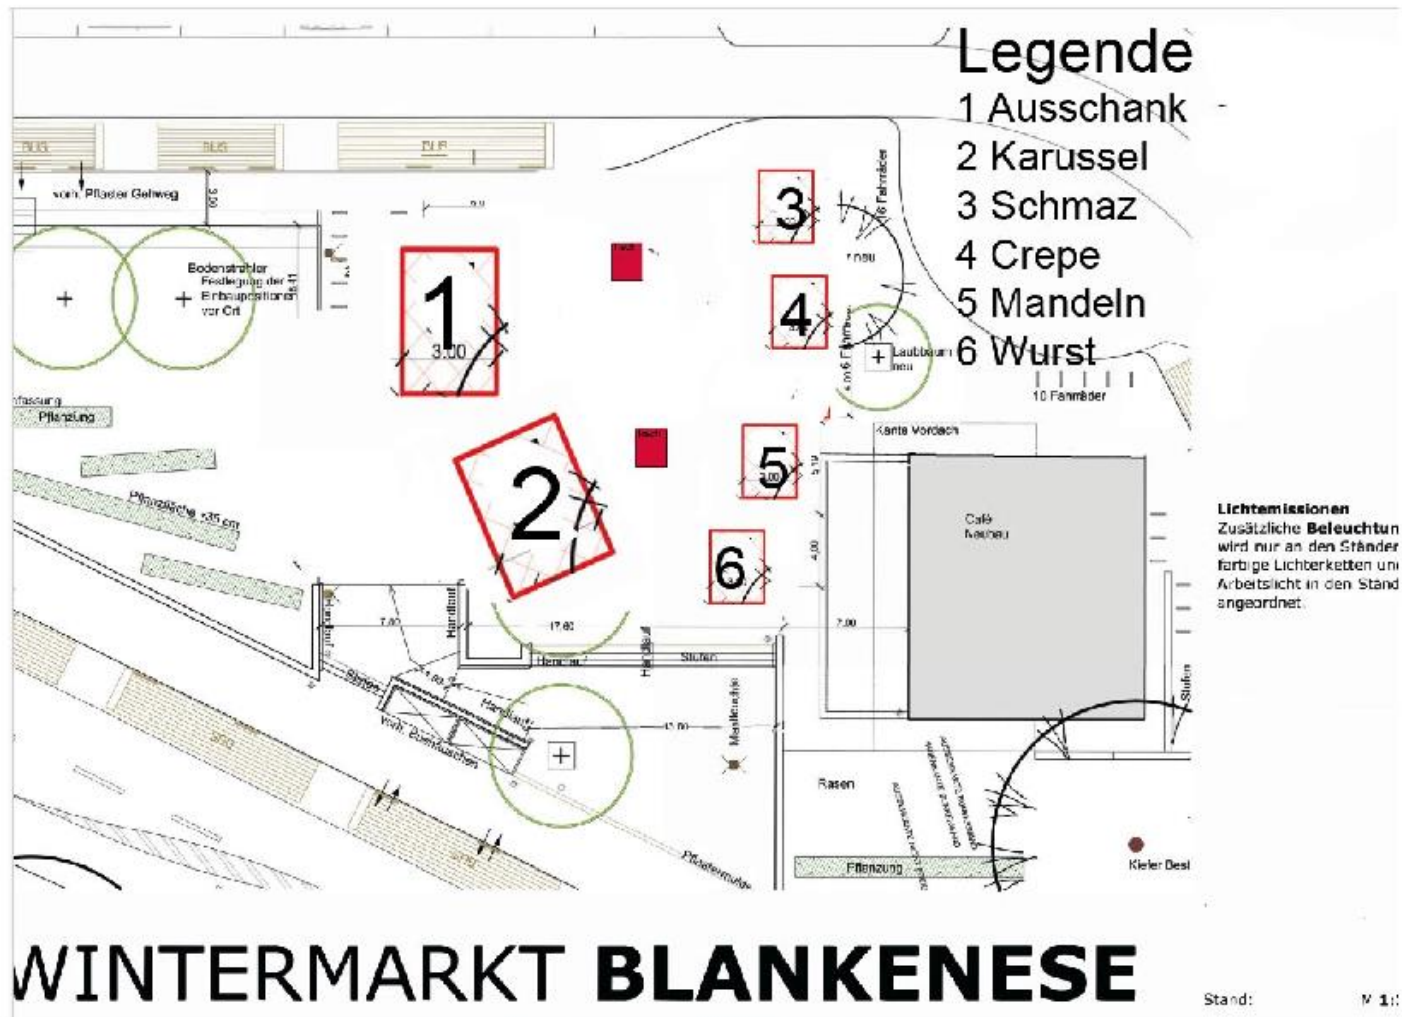

Weihnachtsmärkte Altona 2023

-  Einzäunung des Geländes
-  Sicherheitsbarriere 1000l Wassertank