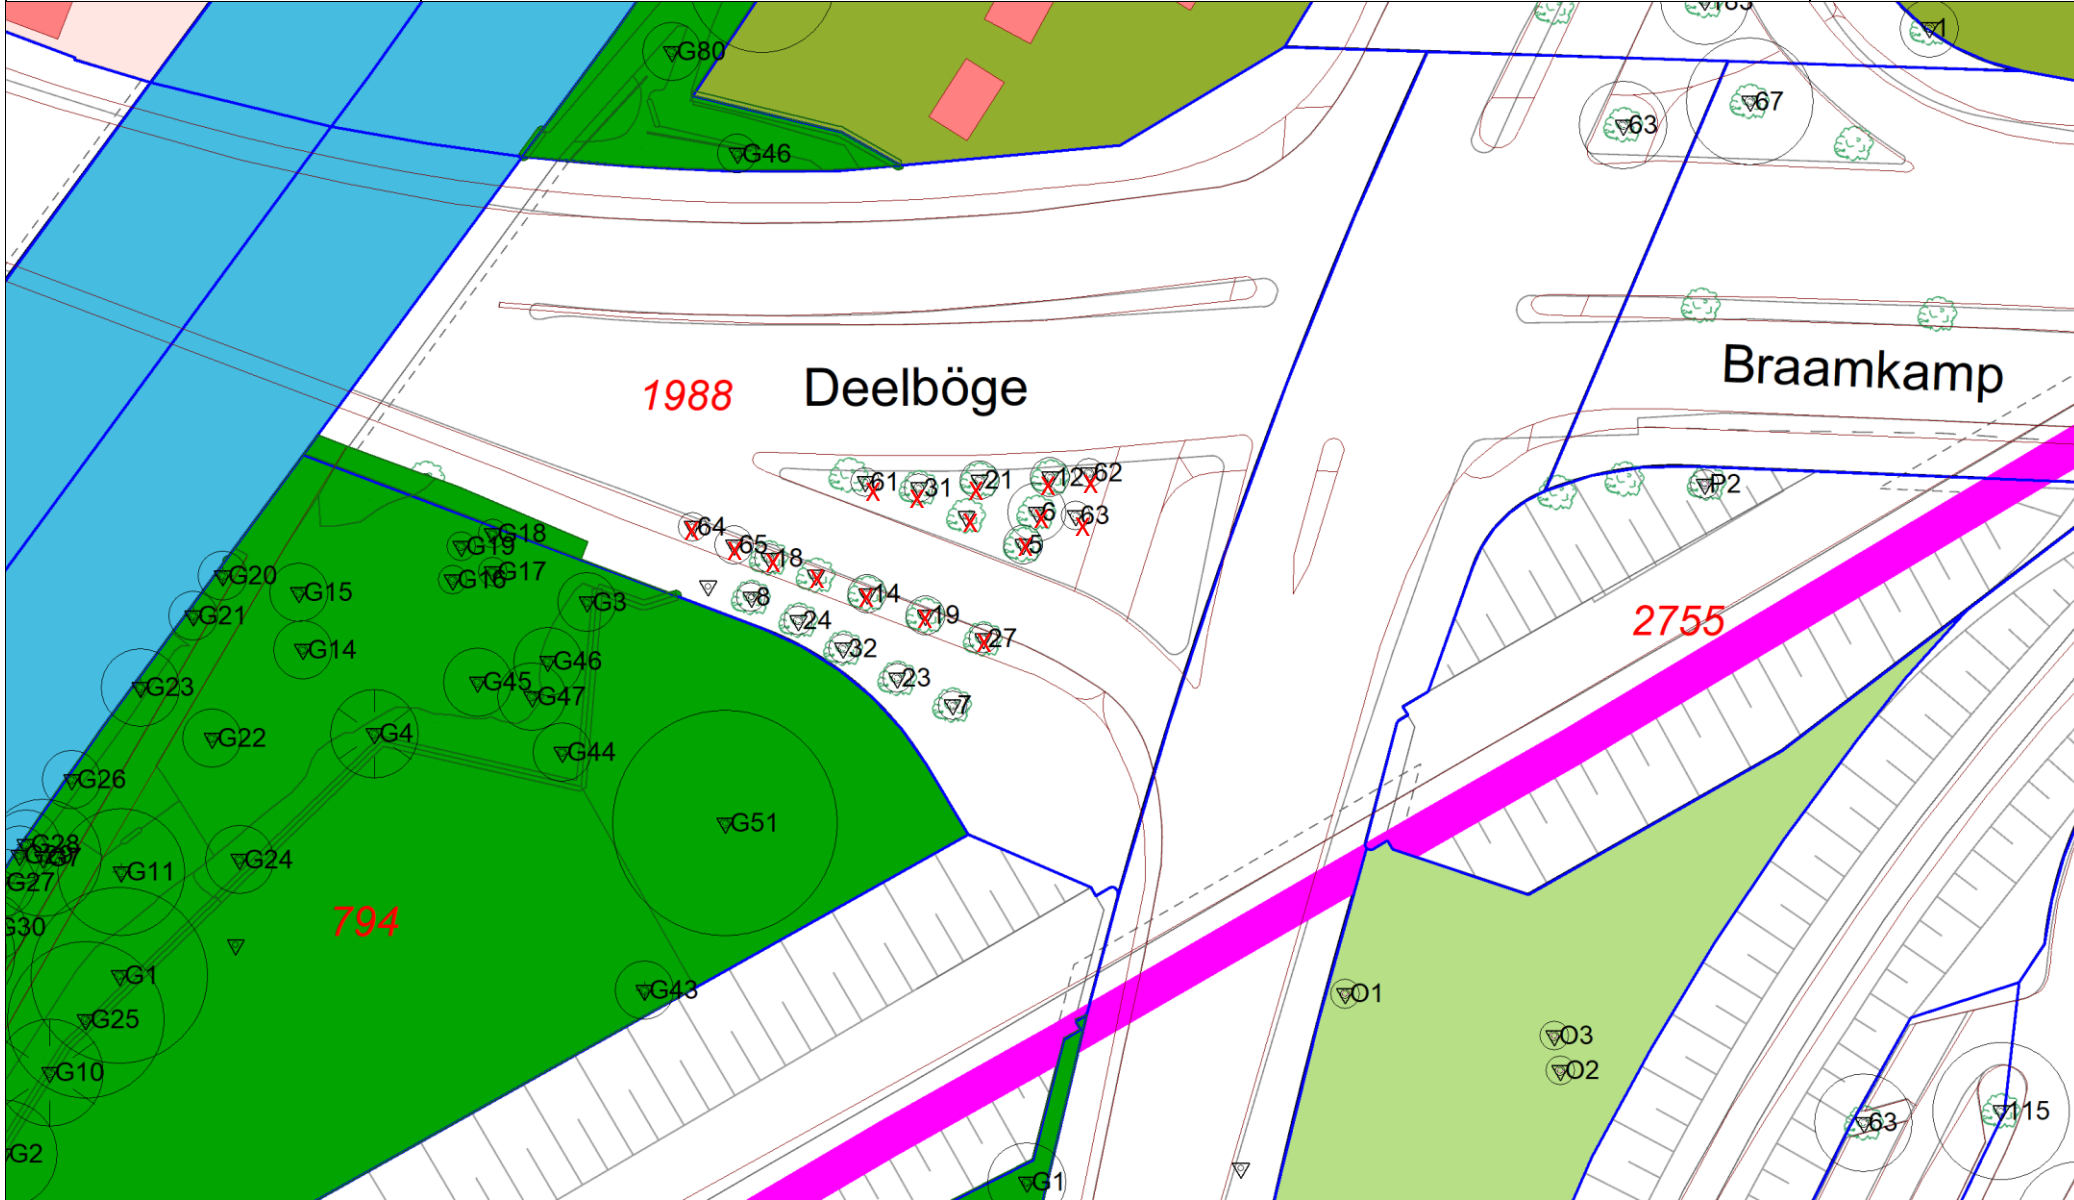

Freie und Hansestadt Hamburg	Entnahme und Neupflanzung der Gehölze unter Stromtrasse	Datum: 08.01.2024
Bezirksamt Hamburg-Nord	Deelböge Ecke Bebelallee und Braamkamp/ Ortsteil: 407 (Alsterdorf)	Maßstab 1:771

Bestehende Gehölze entfernen und durch *Cercis siliquastrum* ersetzen. Neue Gehölze mit genügend Abstand zur Straße und regelmäßig setzen. Ggf. von den vorherigen Standorten leicht versetzen.