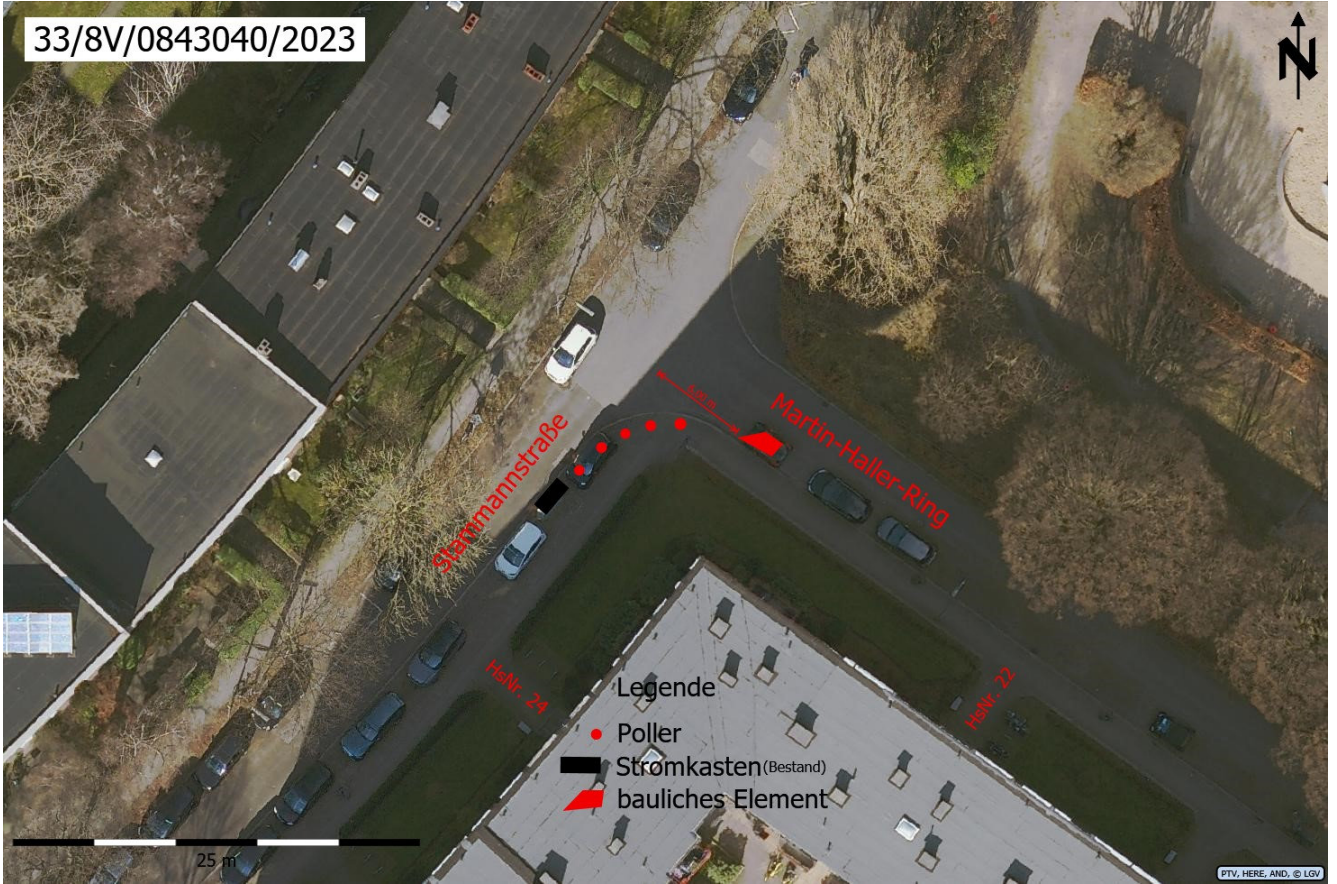

33/8V/0843040/2023

Legende

- Poller
- Stromkasten (Bestand)
- ➔ bauliches Element