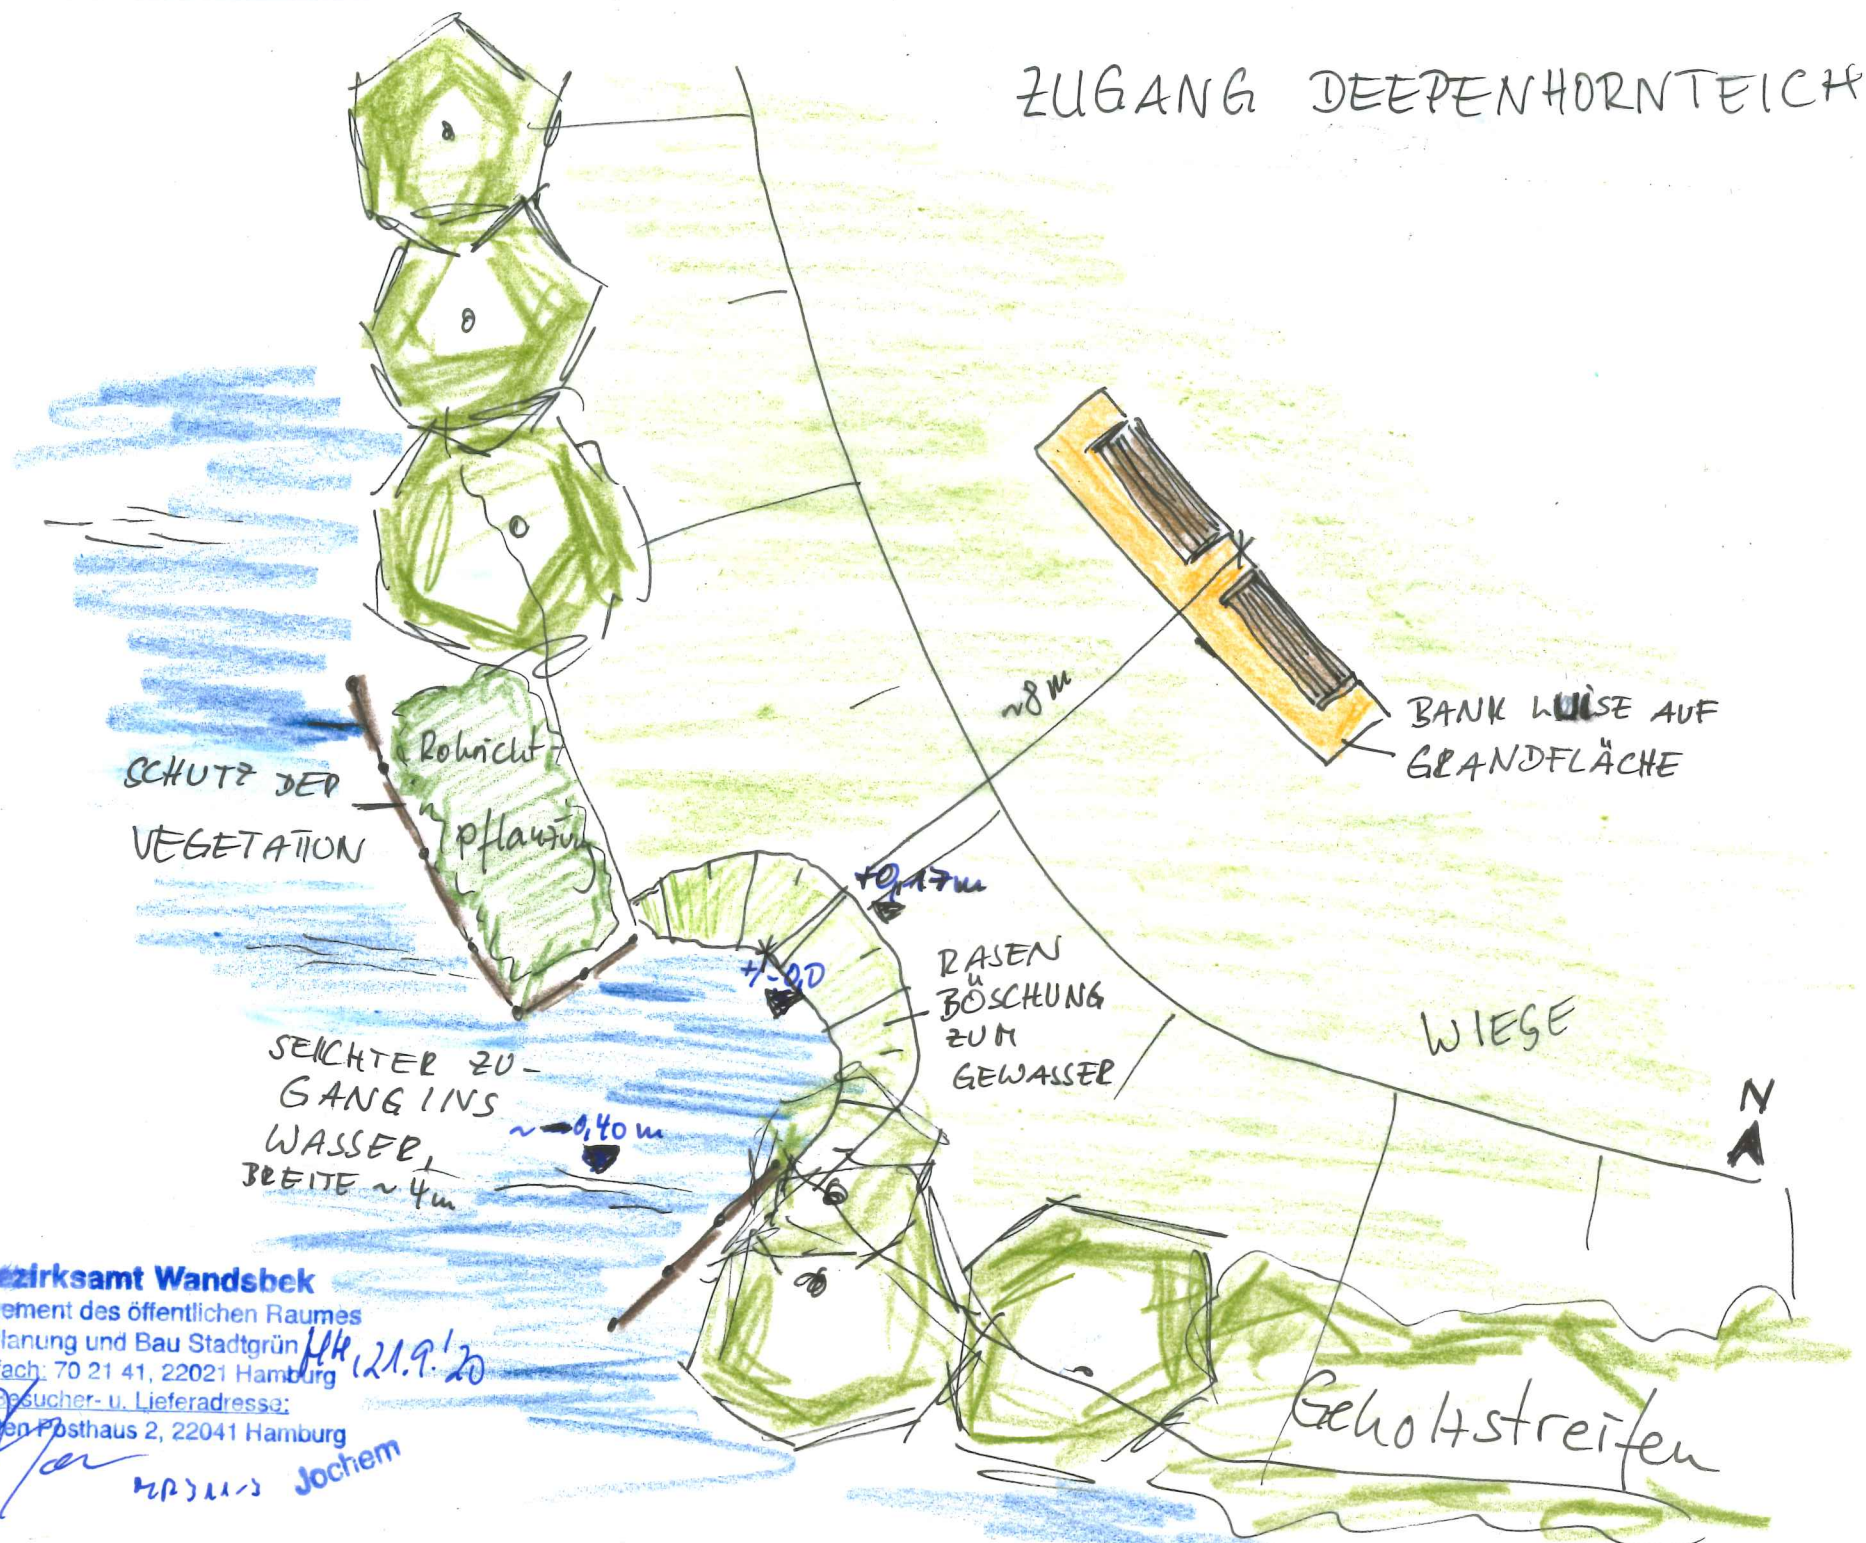

ZUGANG DEEPENHORNTICHP

Bezirksamt Wandsbek
Management des öffentlichen Raumes
Planung und Bau Stadtgrün
Postfach: 70 21 41, 22021 Hamburg
Besucher- u. Lieferadresse:
Am Alten Posthaus 2, 22041 Hamburg
Jochem