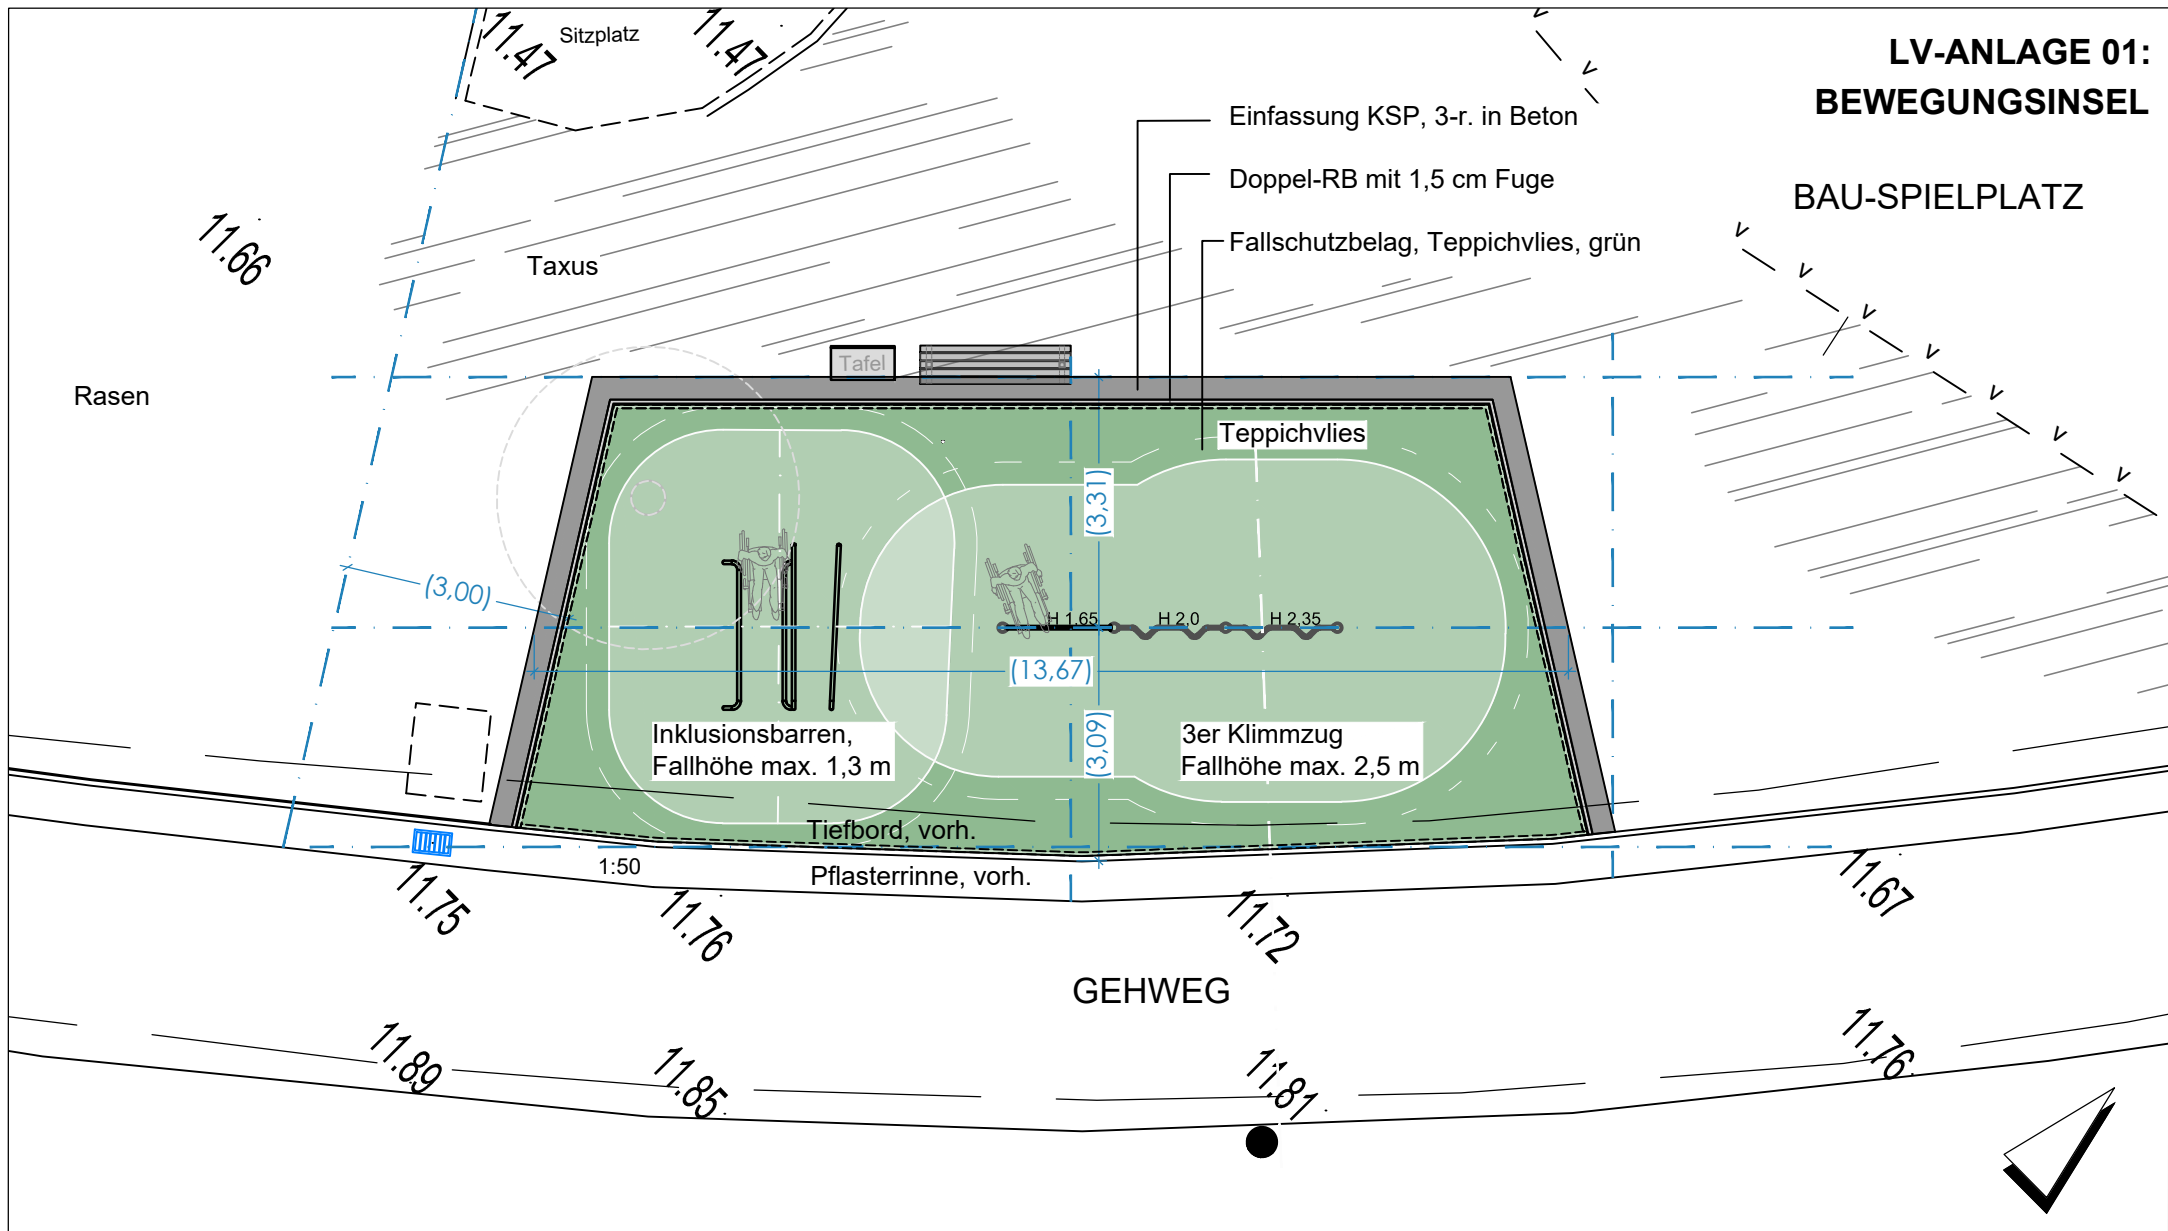

**LV-ANLAGE 01:
BEWEGUNGSSINSEL**

BAU-SPIELPLATZ

Freie und Hansestadt Hamburg
 Bezirksamt Hamburg-Nord
 Fachamt Management des öffentlichen Raumes
 Fachbereich Stadtgrün

01.08.2023 gez. 333 1:250