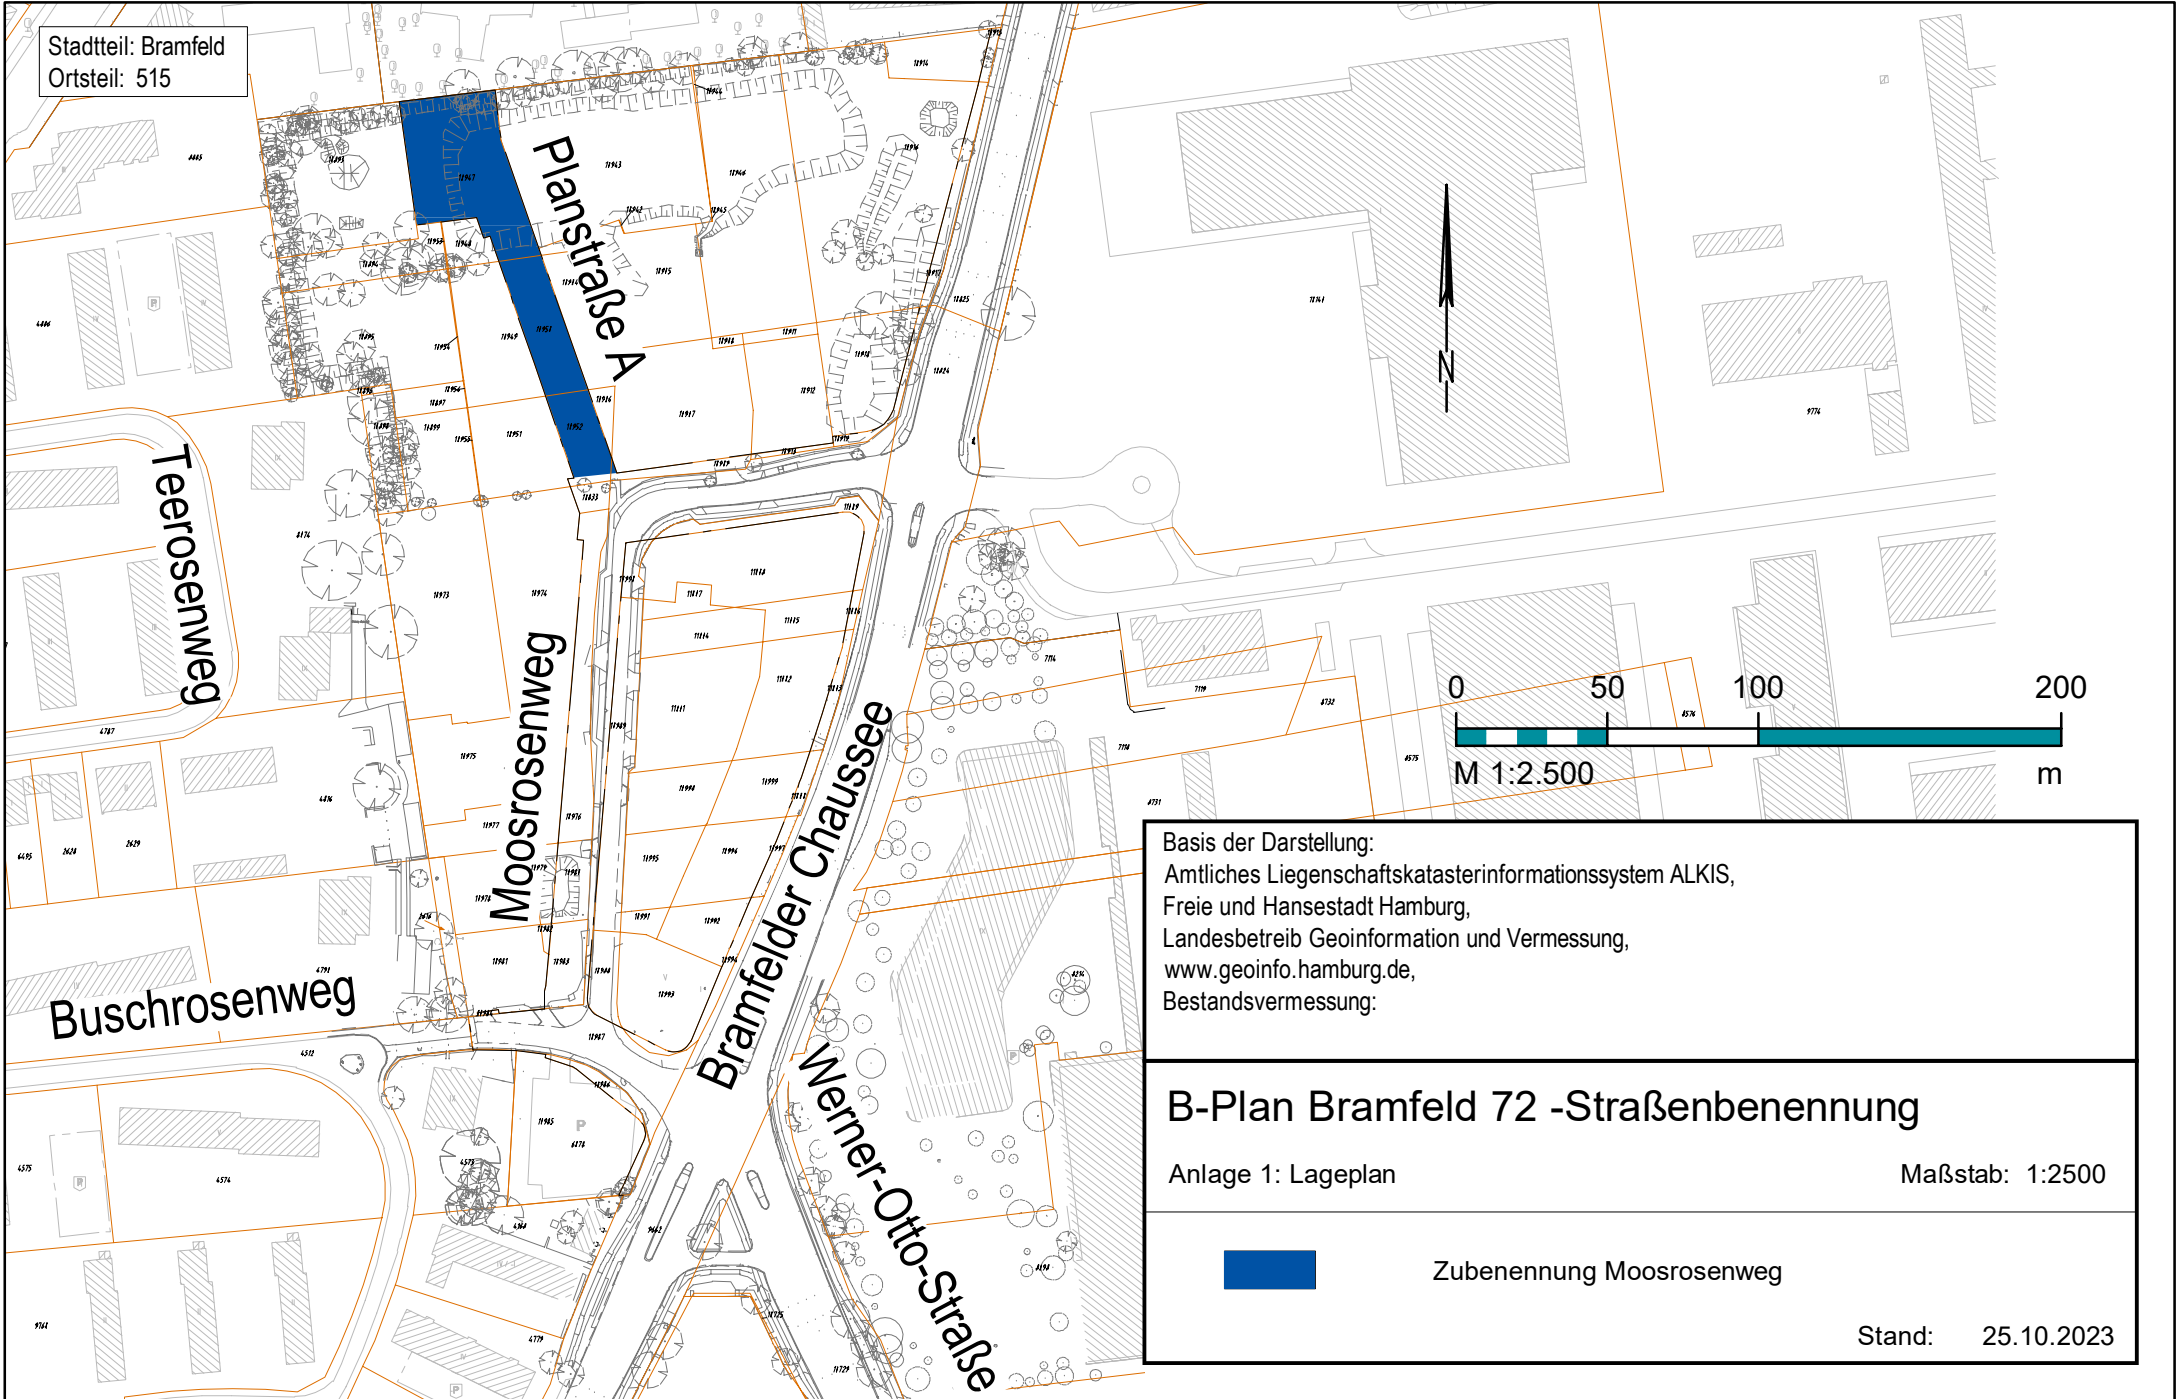

Stadtteil: Bramfeld
Ortsteil: 515

Basis der Darstellung:
Amtliches Liegenschaftskatasterinformationssystem ALKIS,
Freie und Hansestadt Hamburg,
Landesbetrieb Geoinformation und Vermessung,
www.geoinfo.hamburg.de,
Bestandsvermessung:

B-Plan Bramfeld 72 -Straßenbenennung
Anlage 1: Lageplan Maßstab: 1:2500

 Zubenennung Moosrosenweg

Stand: 25.10.2023