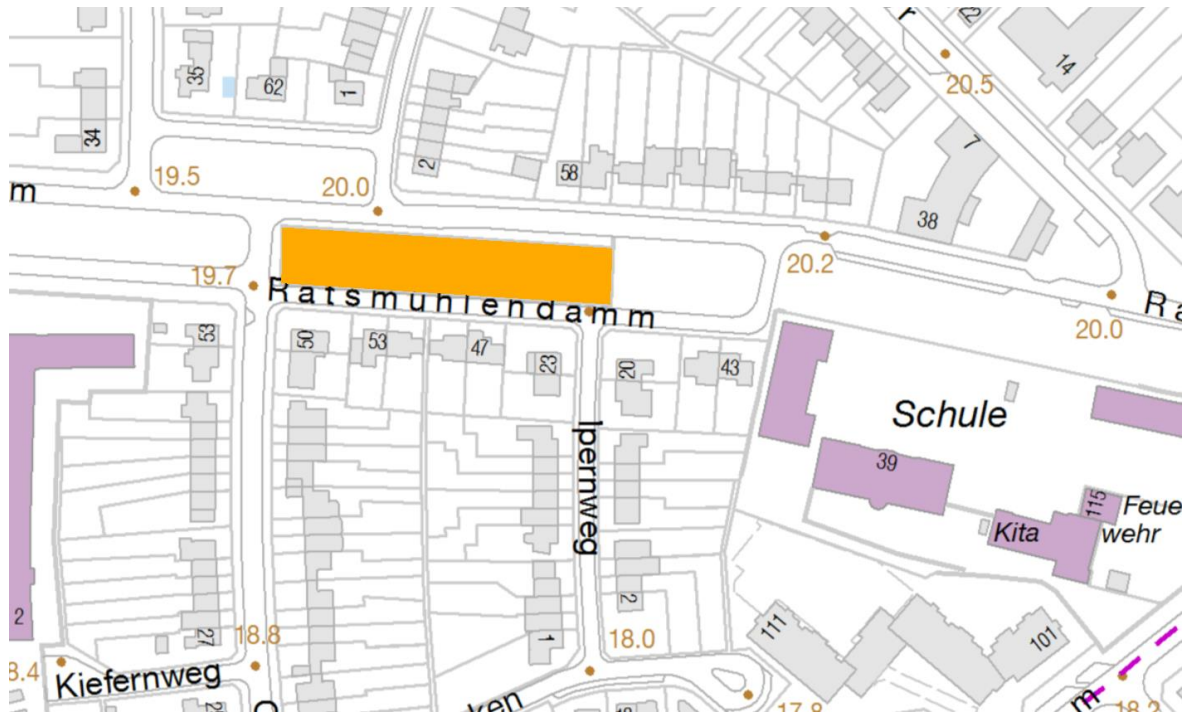

### Landschaftsbauarbeiten:

Sand- und Fallschutzkisteneinfassungen erneuern

25.000,-- = 48.000,--€

zuzügl. 15 % Planungskosten 7.200,--€

**Geschätzt ca 55.200,--€ brutto**

Spielkombination Bumblebee

aufgestellt:schm/N/MR331