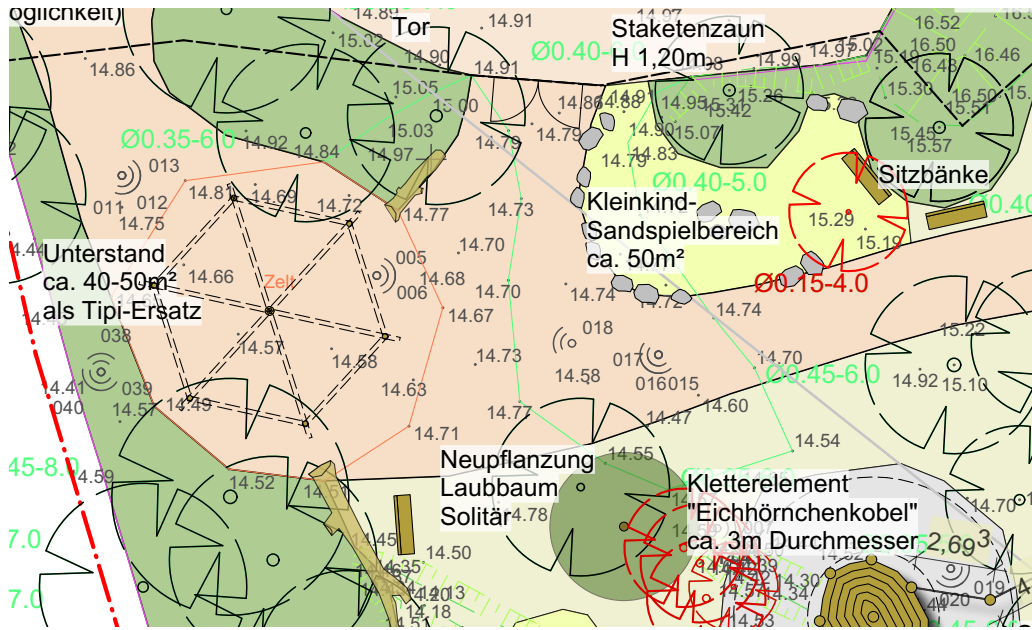

Naturspielbereich Klövenstein | Entwurfsplanung

Grünausschuss-Präsentation am 04.07.2023

Freie und Hansestadt Hamburg

Verortung Planungsgebiet (Bildquelle: Google Earth)

Lageplan | 1:200

Lageplan Übersicht

Naturspielbereich Klövenstein

(maßstablos)

Ausschnitt Lageplan

Großer Entdecker-Hügel
 Naturspielbereich Klövenstein

Geländeschnitt

Hügelbeispiel mit etabliertem Gehölzwuchs

(maßstabslos)

Pfade werden leicht angedeutet und von Kindern geprägt & entwickelt

Naturspielbereich Klövensteen

Ausschnitt Lageplan

Geländeschnitt und Ansicht

(maßstabslos)

Ausschnitt Lageplan

Illustration

Beispielbild

Geländeschnitt und Ansicht

(maßstabslos)

Impressionen

Naturspielbereich Klövensteen

Unterstand, sechseckig
Grundfläche innen, ca. 50m²

Unterstand für Waldpädagogik (und Eltern wie Großeltern)

Naturspielbereich Klövenstein

(maßstabslos)