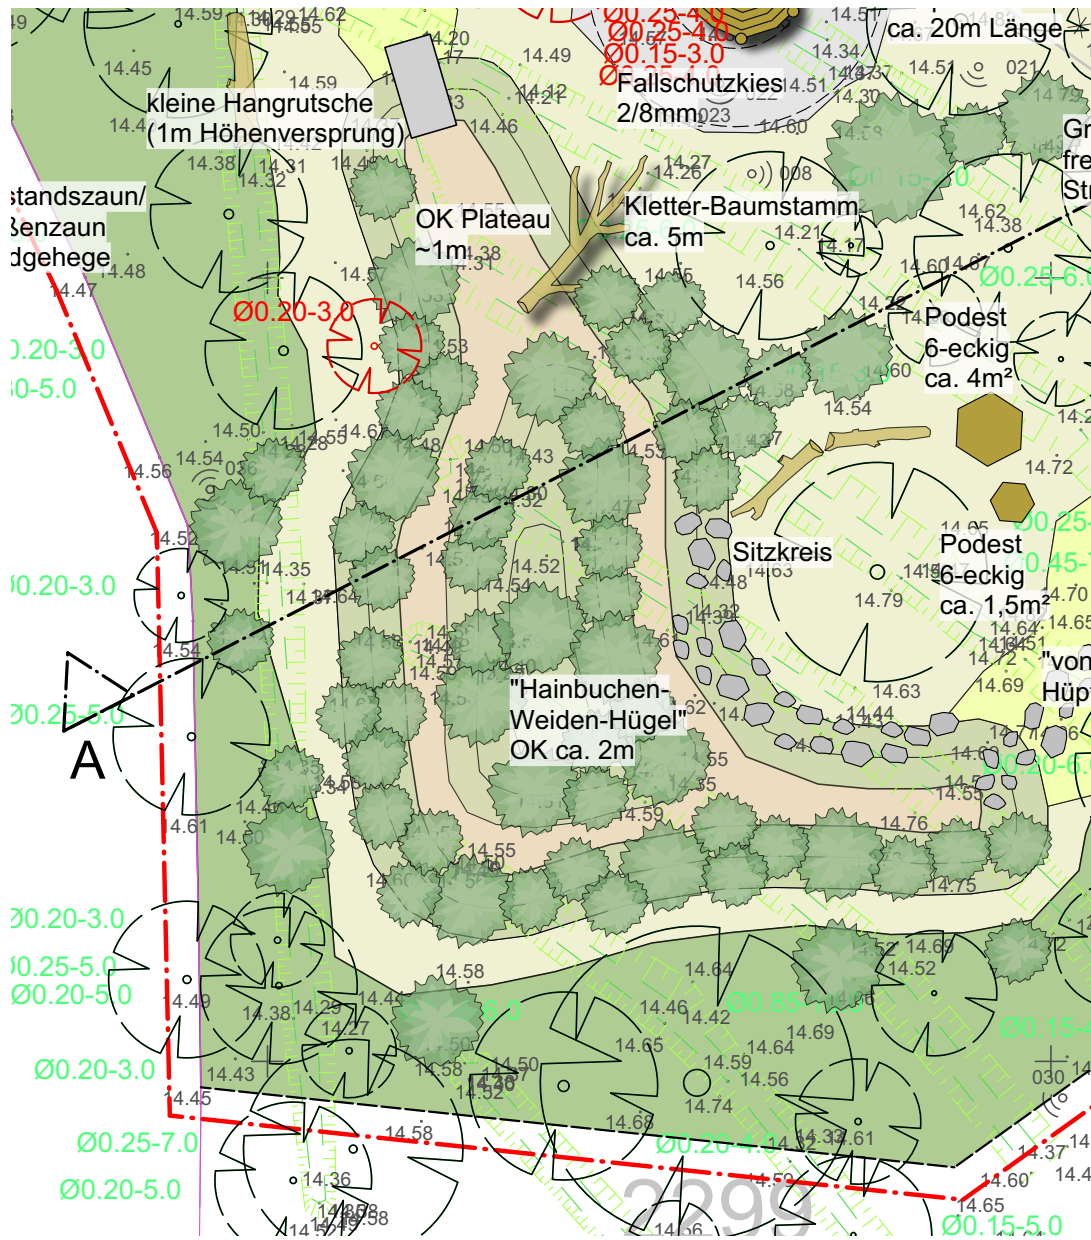

Naturspielbereich Klövenstein | Entwurfsplanung

Grünausschuss-Präsentation am 04.07.2023

Freie und Hansestadt Hamburg

Verortung Planungsgebiet (Bildquelle: Google Earth)

Lageplan | 1:200

Lageplan Übersicht

Naturspielbereich Klövenstein

(maßstablos)

Ausschnitt Lageplan

Großer Entdecker-Hügel
 Naturspielbereich Klövenstein

Geländeschnitt

Hügelbeispiel mit etabliertem Gehölzwuchs

(maßstabslos)

Pfade werden leicht angedeutet und von Kindern geprägt & entwickelt

Großer Entdecker-Hügel

Naturspielbereich Klövenstein

Beispiel Geländemodellierung

Illustration Hang-Rutsche

(maßstabslos)

Illustration | Konstruktion aus Robinienholz, Fallhöhe maximal 3m

Spielelement Eichhörnchen-Kobel

Naturspielbereich Klövensteen

Ausschnitt Lageplan

Geländeschnitt und Ansicht

(maßstabslos)

Ausschnitt Lageplan

Illustration

Beispielbild

Geländeschnitt und Ansicht