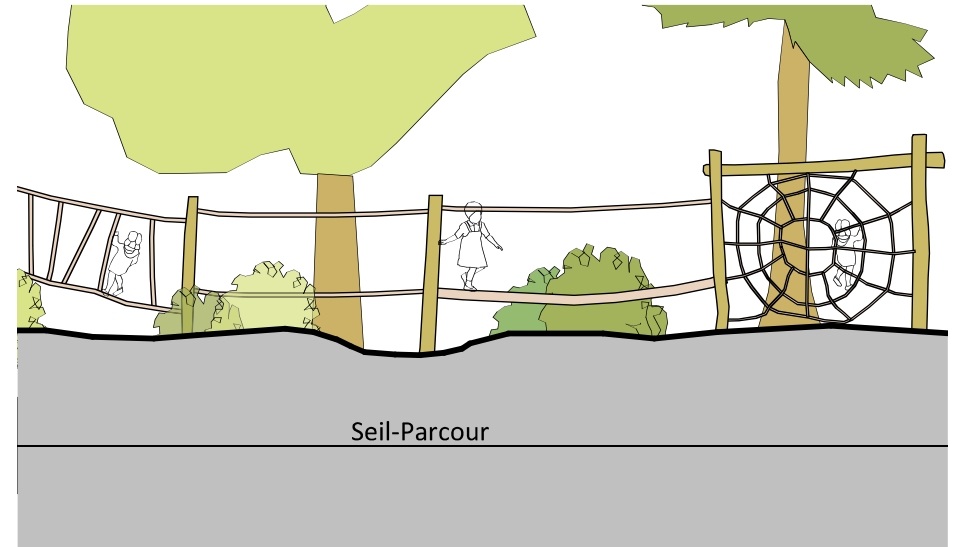

Naturspielbereich Klövenstein

(maßstablos)

Ausschnitt Lageplan

Großer Entdecker-Hügel
 Naturspielbereich Klövenstein

Geländeschnitt

Hügelbeispiel mit etabliertem Gehölzwuchs

(maßstabslos)

Pfade werden leicht angedeutet und von Kindern geprägt & entwickelt

Großer Entdecker-Hügel

Naturspielbereich Klövenstein

Beispiel Geländemodellierung

Illustration Hang-Rutsche

(maßstabslos)

Illustration | Konstruktion aus Robinienholz, Fallhöhe maximal 3m

Spielelement Eichhörnchen-Kobel

Naturspielbereich Klövensteen

Ausschnitt Lageplan

Geländeschnitt und Ansicht

(maßstabslos)

Ausschnitt Lageplan

Illustration

Beispielbild

Geländeschnitt und Ansicht

Kletter-Parcour

Naturspielbereich Klövenstein

(maßstabslos)

Beispiel Baumstamm-Parcour

Ermodellierungen machen das ansonsten flache Gelände spannend

mit Hainbuchen lassen sich grüne Tunnel entwickeln

Geländeschnitt