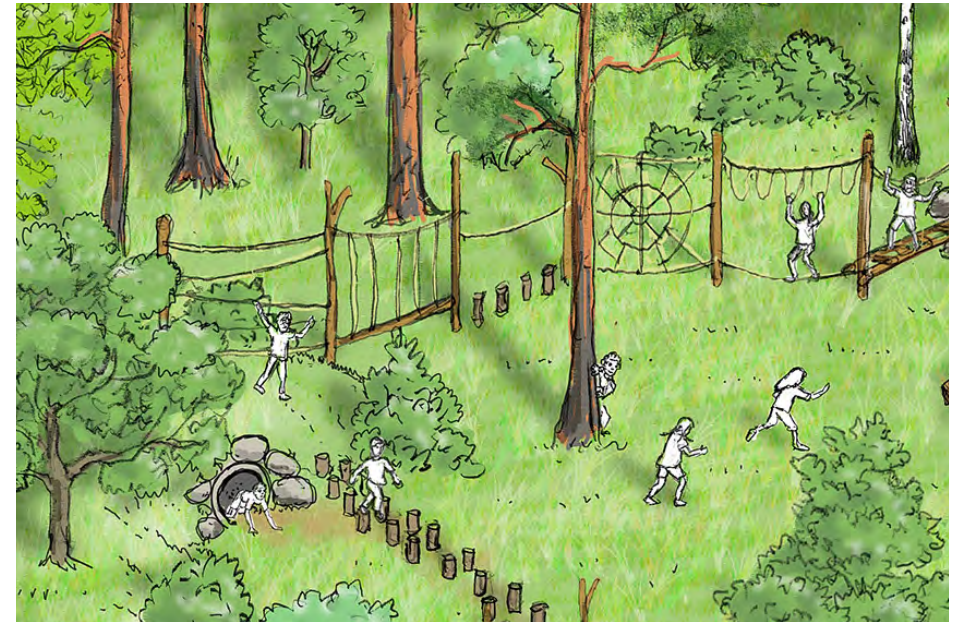

Naturspielbereich Klövenstein

(maßstablos)

Ausschnitt Lageplan

Großer Entdecker-Hügel
 Naturspielbereich Klövenstein

Geländeschnitt

Hügelbeispiel mit etabliertem Gehölzwuchs

(maßstabslos)

Pfade werden leicht angedeutet und von Kindern geprägt & entwickelt

Großer Entdecker-Hügel

Naturspielbereich Klövenstein

Beispiel Geländemodellierung

Illustration Hang-Rutsche

(maßstabslos)

Illustration | Konstruktion aus Robinienholz, Fallhöhe maximal 3m

Spielelement Eichhörnchen-Kobel

Naturspielbereich Klövensteen

Ausschnitt Lageplan

Geländeschnitt und Ansicht

(maßstabslos)

Ausschnitt Lageplan

Illustration

Beispielbild

Geländeschnitt und Ansicht

Kletter-Parcour

Naturspielbereich Klövenstein

(maßstabslos)

Beispiel Baumstamm-Parcour

Ermodellierungen machen das ansonsten flache Gelände spannend

mit Hainbuchen lassen sich grüne Tunnel entwickeln

Geländeschnitt