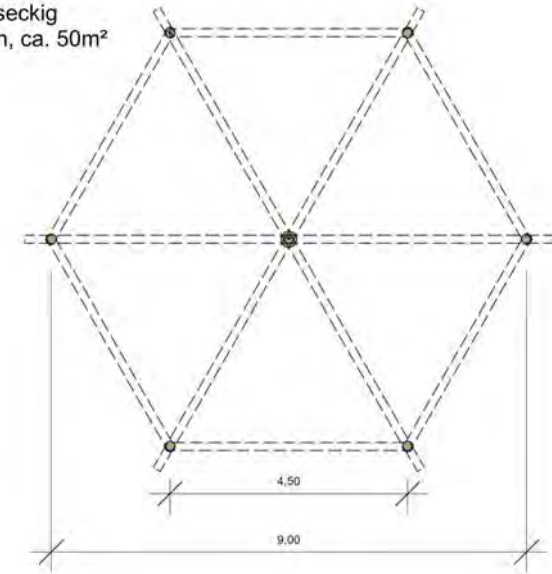

Großer Entdecker-Hügel

Naturspielbereich Klövenstein

Beispiel Geländemodellierung

Illustration Hang-Rutsche

(maßstabslos)

Illustration | Konstruktion aus Robinienholz, Fallhöhe maximal 3m

Spielelement Eichhörnchen-Kobel

Naturspielbereich Klövensteen

Ausschnitt Lageplan

Geländeschnitt und Ansicht

(maßstabslos)

Ausschnitt Lageplan

Illustration

Beispielbild

Geländeschnitt und Ansicht

(maßstabslos)

Impressionen

Naturspielbereich Klövensteen

Unterstand, sechseckig
Grundfläche innen, ca. 50m²

Unterstand für Waldpädagogik (und Eltern wie Großeltern)

Naturspielbereich Klövenstein

(maßstabslos)