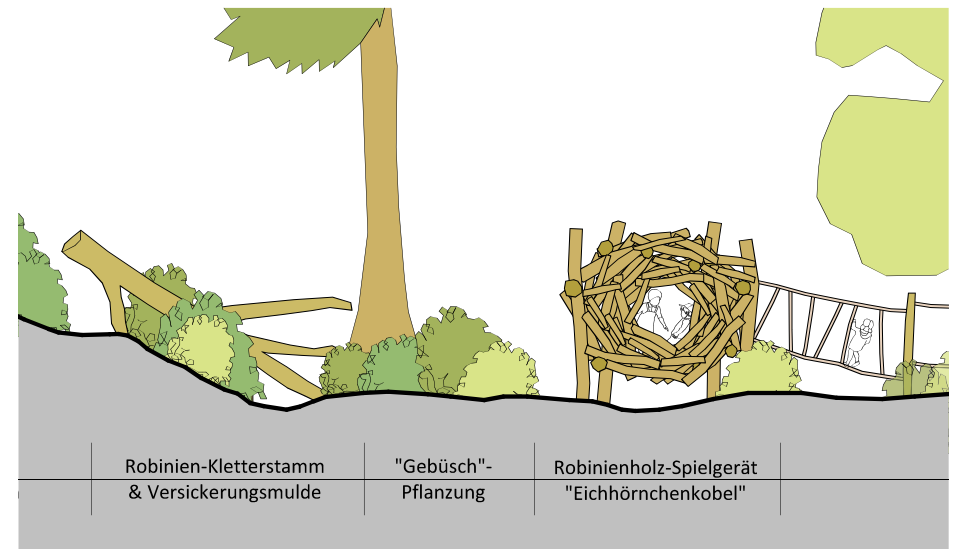

Naturspielbereich Klövenstein

(maßstablos)

Ausschnitt Lageplan

Großer Entdecker-Hügel
 Naturspielbereich Klövenstein

Geländeschnitt

Hügelbeispiel mit etabliertem Gehölzwuchs

(maßstabslos)

Pfade werden leicht angedeutet und von Kindern geprägt & entwickelt

Großer Entdecker-Hügel

Naturspielbereich Klövenstein

Beispiel Geländemodellierung

Illustration Hang-Rutsche

(maßstabslos)

Illustration | Konstruktion aus Robinienholz, Fallhöhe maximal 3m

Spielelement Eichhörnchen-Kobel

Naturspielbereich Klövensteen

Ausschnitt Lageplan

Geländeschnitt und Ansicht

(maßstabslos)

Ausschnitt Lageplan

Illustration

Beispielbild

Geländeschnitt und Ansicht

Kletter-Parcour

Naturspielbereich Klövenstein

(maßstabslos)

Beispiel Baumstamm-Parcour

Ermodellierungen machen das ansonsten flache Gelände spannend

mit Hainbuchen lassen sich grüne Tunnel entwickeln

Geländeschnitt