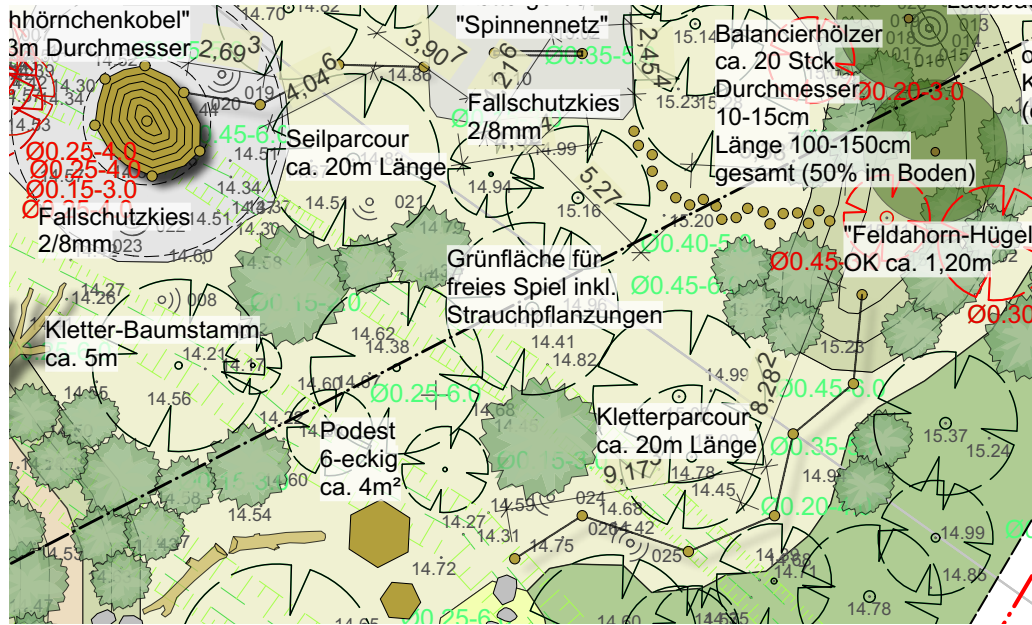

Naturspielbereich Klövenstein | Entwurfsplanung

Grünausschuss-Präsentation am 04.07.2023

Freie und Hansestadt Hamburg

Verortung Planungsgebiet (Bildquelle: Google Earth)

Lageplan | 1:200

Lageplan Übersicht

Naturspielbereich Klövenstein

(maßstablos)

Ausschnitt Lageplan

Großer Entdecker-Hügel
 Naturspielbereich Klövenstein

Geländeschnitt

Hügelbeispiel mit etabliertem Gehölzwuchs

(maßstabslos)

Pfade werden leicht angedeutet und von Kindern geprägt & entwickelt

Großer Entdecker-Hügel

Naturspielbereich Klövenstein

Beispiel Geländemodellierung

Illustration Hang-Rutsche

(maßstabslos)

Illustration | Konstruktion aus Robinienholz, Fallhöhe maximal 3m

Spielelement Eichhörnchen-Kobel

Naturspielbereich Klövensteen

Ausschnitt Lageplan

Geländeschnitt und Ansicht

(maßstabslos)

Ausschnitt Lageplan

Illustration

Beispielbild

Geländeschnitt und Ansicht