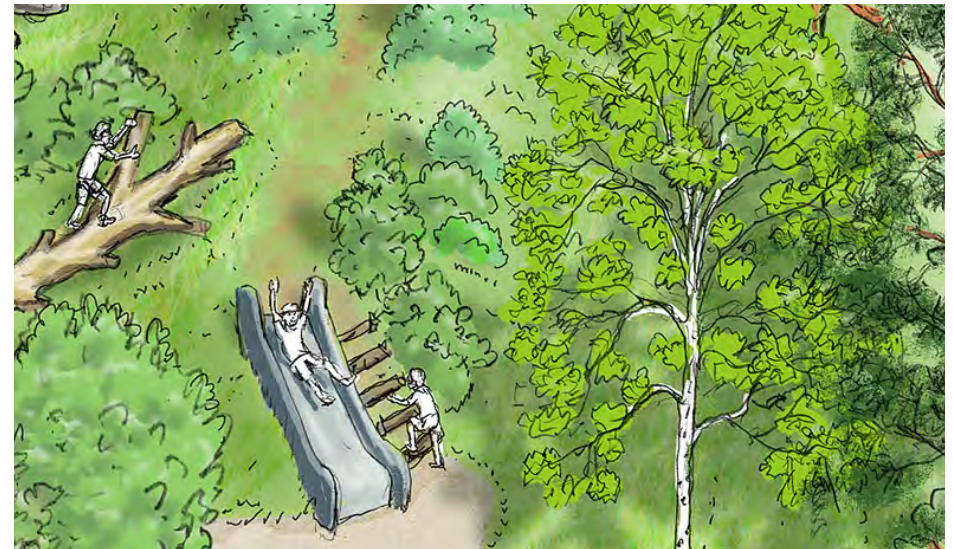

Naturspielbereich Klövenstein

(maßstablos)

Ausschnitt Lageplan

Großer Entdecker-Hügel
 Naturspielbereich Klövenstein

Geländeschnitt

Hügelbeispiel mit etabliertem Gehölzwuchs

(maßstabslos)

Pfade werden leicht angedeutet und von Kindern geprägt & entwickelt

Großer Entdecker-Hügel

Naturspielbereich Klövenstein

Beispiel Geländemodellierung

Illustration Hang-Rutsche

(maßstabslos)

Illustration | Konstruktion aus Robinienholz, Fallhöhe maximal 3m

Spielelement Eichhörnchen-Kobel

Naturspielbereich Klövensteen

Ausschnitt Lageplan

Geländeschnitt und Ansicht

(maßstabslos)

Ausschnitt Lageplan

Illustration

Beispielbild

Geländeschnitt und Ansicht

Kletter-Parcour

Naturspielbereich Klövenstein

(maßstabslos)

Beispiel Baumstamm-Parcour

Ermodellierungen machen das ansonsten flache Gelände spannend

mit Hainbuchen lassen sich grüne Tunnel entwickeln

Geländeschnitt