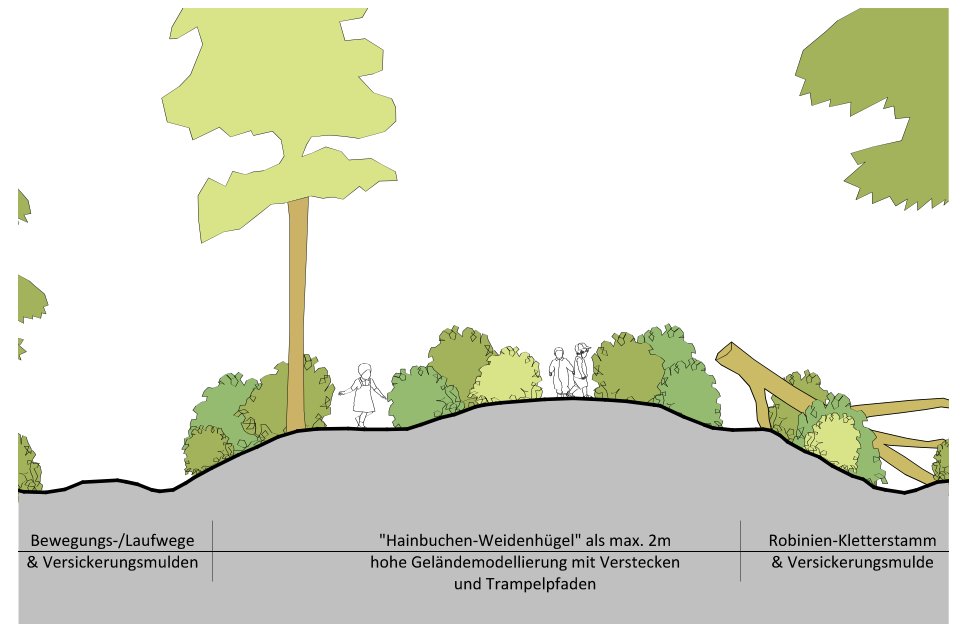

Naturspielbereich Klövenstein | Entwurfsplanung

Grünausschuss-Präsentation am 04.07.2023

Freie und Hansestadt Hamburg

Verortung Planungsgebiet (Bildquelle: Google Earth)

Lageplan | 1:200

Lageplan Übersicht

Naturspielbereich Klövenstein

(maßstablos)

Ausschnitt Lageplan

Großer Entdecker-Hügel
 Naturspielbereich Klövenstein

Geländeschnitt

Hügelbeispiel mit etabliertem Gehölzwuchs

(maßstabslos)

Pfade werden leicht angedeutet und von Kindern geprägt & entwickelt

Großer Entdecker-Hügel

Naturspielbereich Klövenstein

Beispiel Geländemodellierung

Illustration Hang-Rutsche

(maßstabslos)

Illustration | Konstruktion aus Robinienholz, Fallhöhe maximal 3m

Spielelement Eichhörnchen-Kobel

Naturspielbereich Klövensteen

Ausschnitt Lageplan

Geländeschnitt und Ansicht

(maßstabslos)

Ausschnitt Lageplan

Illustration

Beispielbild

Geländeschnitt und Ansicht