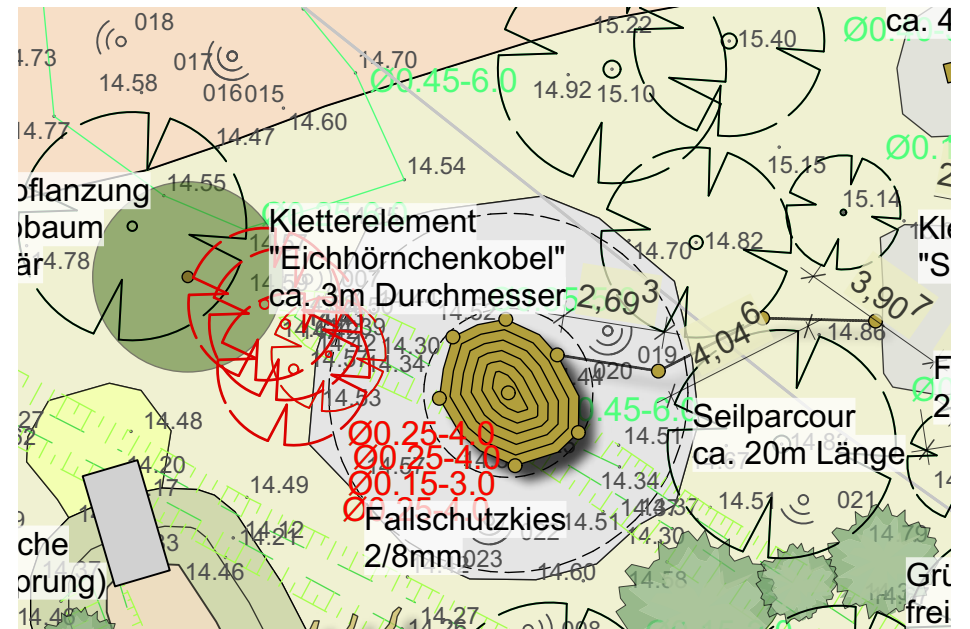

Naturspielbereich Klövenstein | Entwurfsplanung

Grünausschuss-Präsentation am 04.07.2023

Freie und Hansestadt Hamburg

Verortung Planungsgebiet (Bildquelle: Google Earth)

Lageplan | 1:200

Lageplan Übersicht

Naturspielbereich Klövenstein

(maßstablos)

Ausschnitt Lageplan

Großer Entdecker-Hügel
 Naturspielbereich Klövenstein

Geländeschnitt

Hügelbeispiel mit etabliertem Gehölzwuchs

(maßstabslos)

Pfade werden leicht angedeutet und von Kindern geprägt & entwickelt

Großer Entdecker-Hügel

Naturspielbereich Klövenstein

Beispiel Geländemodellierung

Illustration Hang-Rutsche

(maßstabslos)

Illustration | Konstruktion aus Robinienholz, Fallhöhe maximal 3m

Spielelement Eichhörnchen-Kobel

Naturspielbereich Klövensteen

Ausschnitt Lageplan

Geländeschnitt und Ansicht

(maßstabslos)

Ausschnitt Lageplan

Illustration

Beispielbild

Geländeschnitt und Ansicht