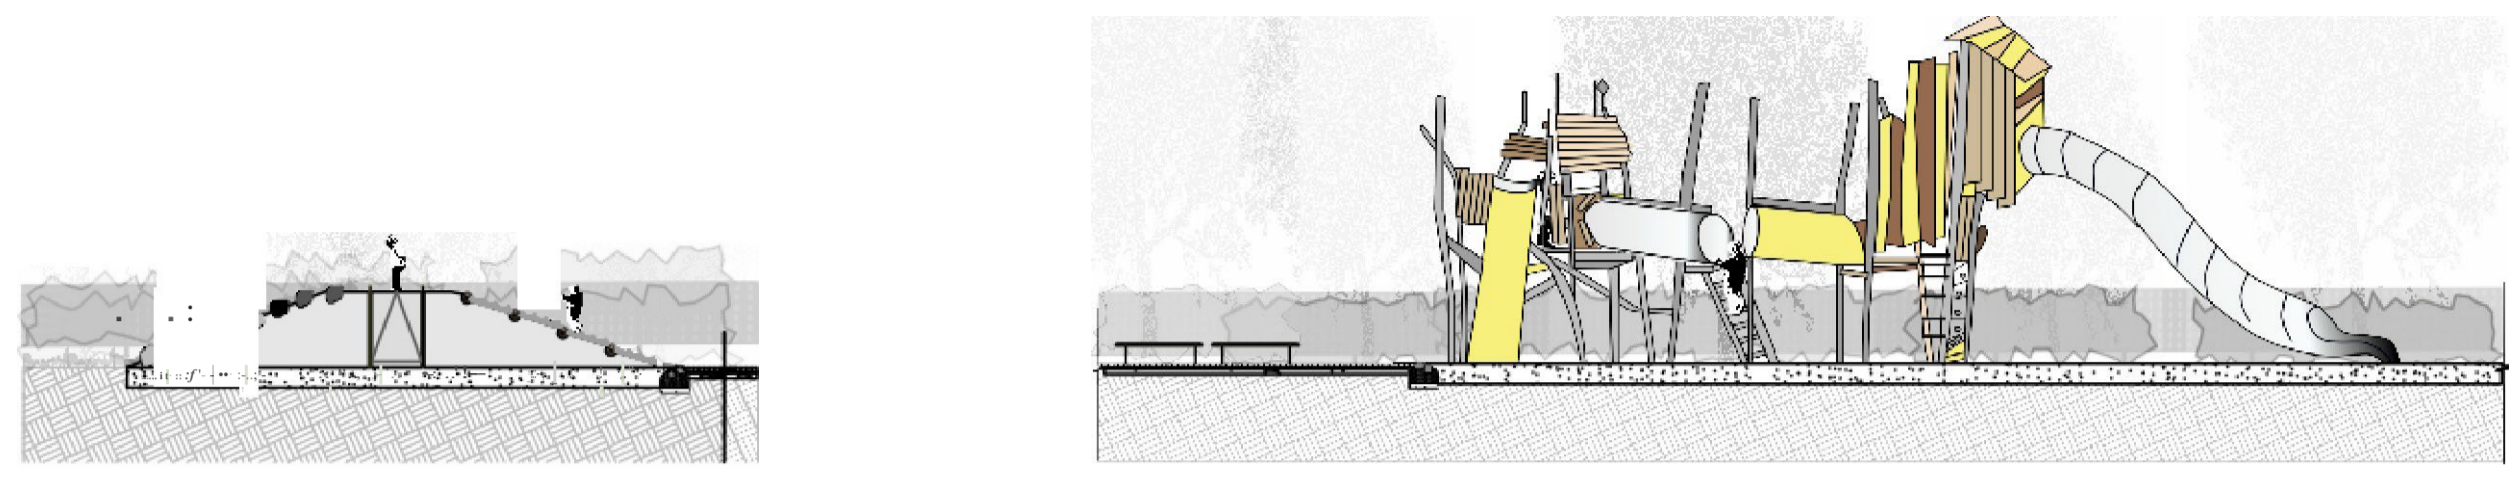

Datum /gez. / Maßstab
12.09.2023 jm 1:200

CI
CI
r=1

Landschaftsarchitektur Claudia Dahnke

0

Spielhaus für Kleinkinder

Ideen Spielplatz Karstenstraße
Kontaktschaukeln für 3 Kinder

Ideen Spielplatz Karstenstraße

Skizze Raumstation mit Rutsche

Ideen Spielplatz Karstenstraße

Treffpunkt/Sitzplatz
Ovales Baumsitzpodest,
Größe ca. 3,0 x 2,0 m von
Spielplatzmanufaktur

Ideen Spielplatz Karstenstraße

Spielsteine im Sand

Ideen Spielplatz Karstenstraße

Spielhaus für Kleinkinder

Ideen Spielplatz Karstenstraße

Holz-Reck