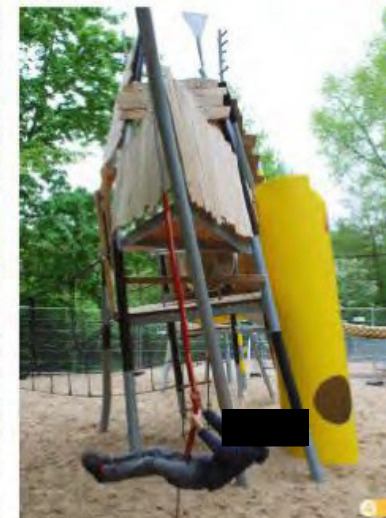

Datum /gez. / Maßstab
12.09.2023 jm 1:200

CI
CI
r=1

Landschaftsarchitektur Claudia Dahnke

0

Spielhaus für Kleinkinder

Ideen Spielplatz Karstenstraße
Kontaktschaukeln für 3 Kinder

Ideen Spielplatz Karstenstraße

Skizze Raumstation mit Rutsche

Ideen Spielplatz Karstenstraße

Treffpunkt/Sitzplatz
Ovales Baumsitzpodest,
Größe ca. 3,0 x 2,0 m von
Spielplatzmanufaktur

Ideen Spielplatz Karstenstraße

Spielsteine im Sand

Ideen Spielplatz Karstenstraße

Spielhaus für Kleinkinder

Ideen Spielplatz Karstenstraße

Holz-Reck