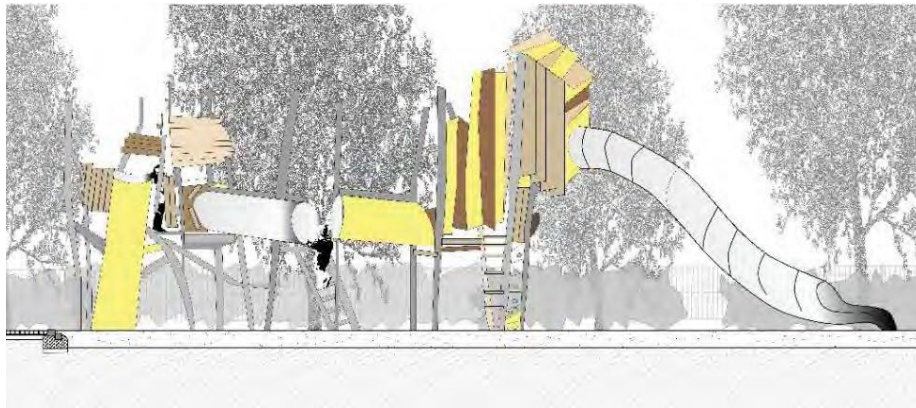

Datum /gez. / Maßstab
12.09.2023 jm 1:200

CI
CI
r=1

Landschaftsarchitektur Claudia Dahnke

0

Spielhaus für Kleinkinder

Ideen Spielplatz Karstenstraße
Kontaktschaukeln für 3 Kinder

Ideen Spielplatz Karstenstraße

Skizze Raumstation mit Rutsche

Ideen Spielplatz Karstenstraße

Treffpunkt/Sitzplatz
Ovales Baumsitzpodest,
Größe ca. 3,0 x 2,0 m von
Spielplatzmanufaktur

Ideen Spielplatz Karstenstraße

Spielsteine im Sand

Ideen Spielplatz Karstenstraße

Spielhaus für Kleinkinder

Ideen Spielplatz Karstenstraße

Holz-Reck