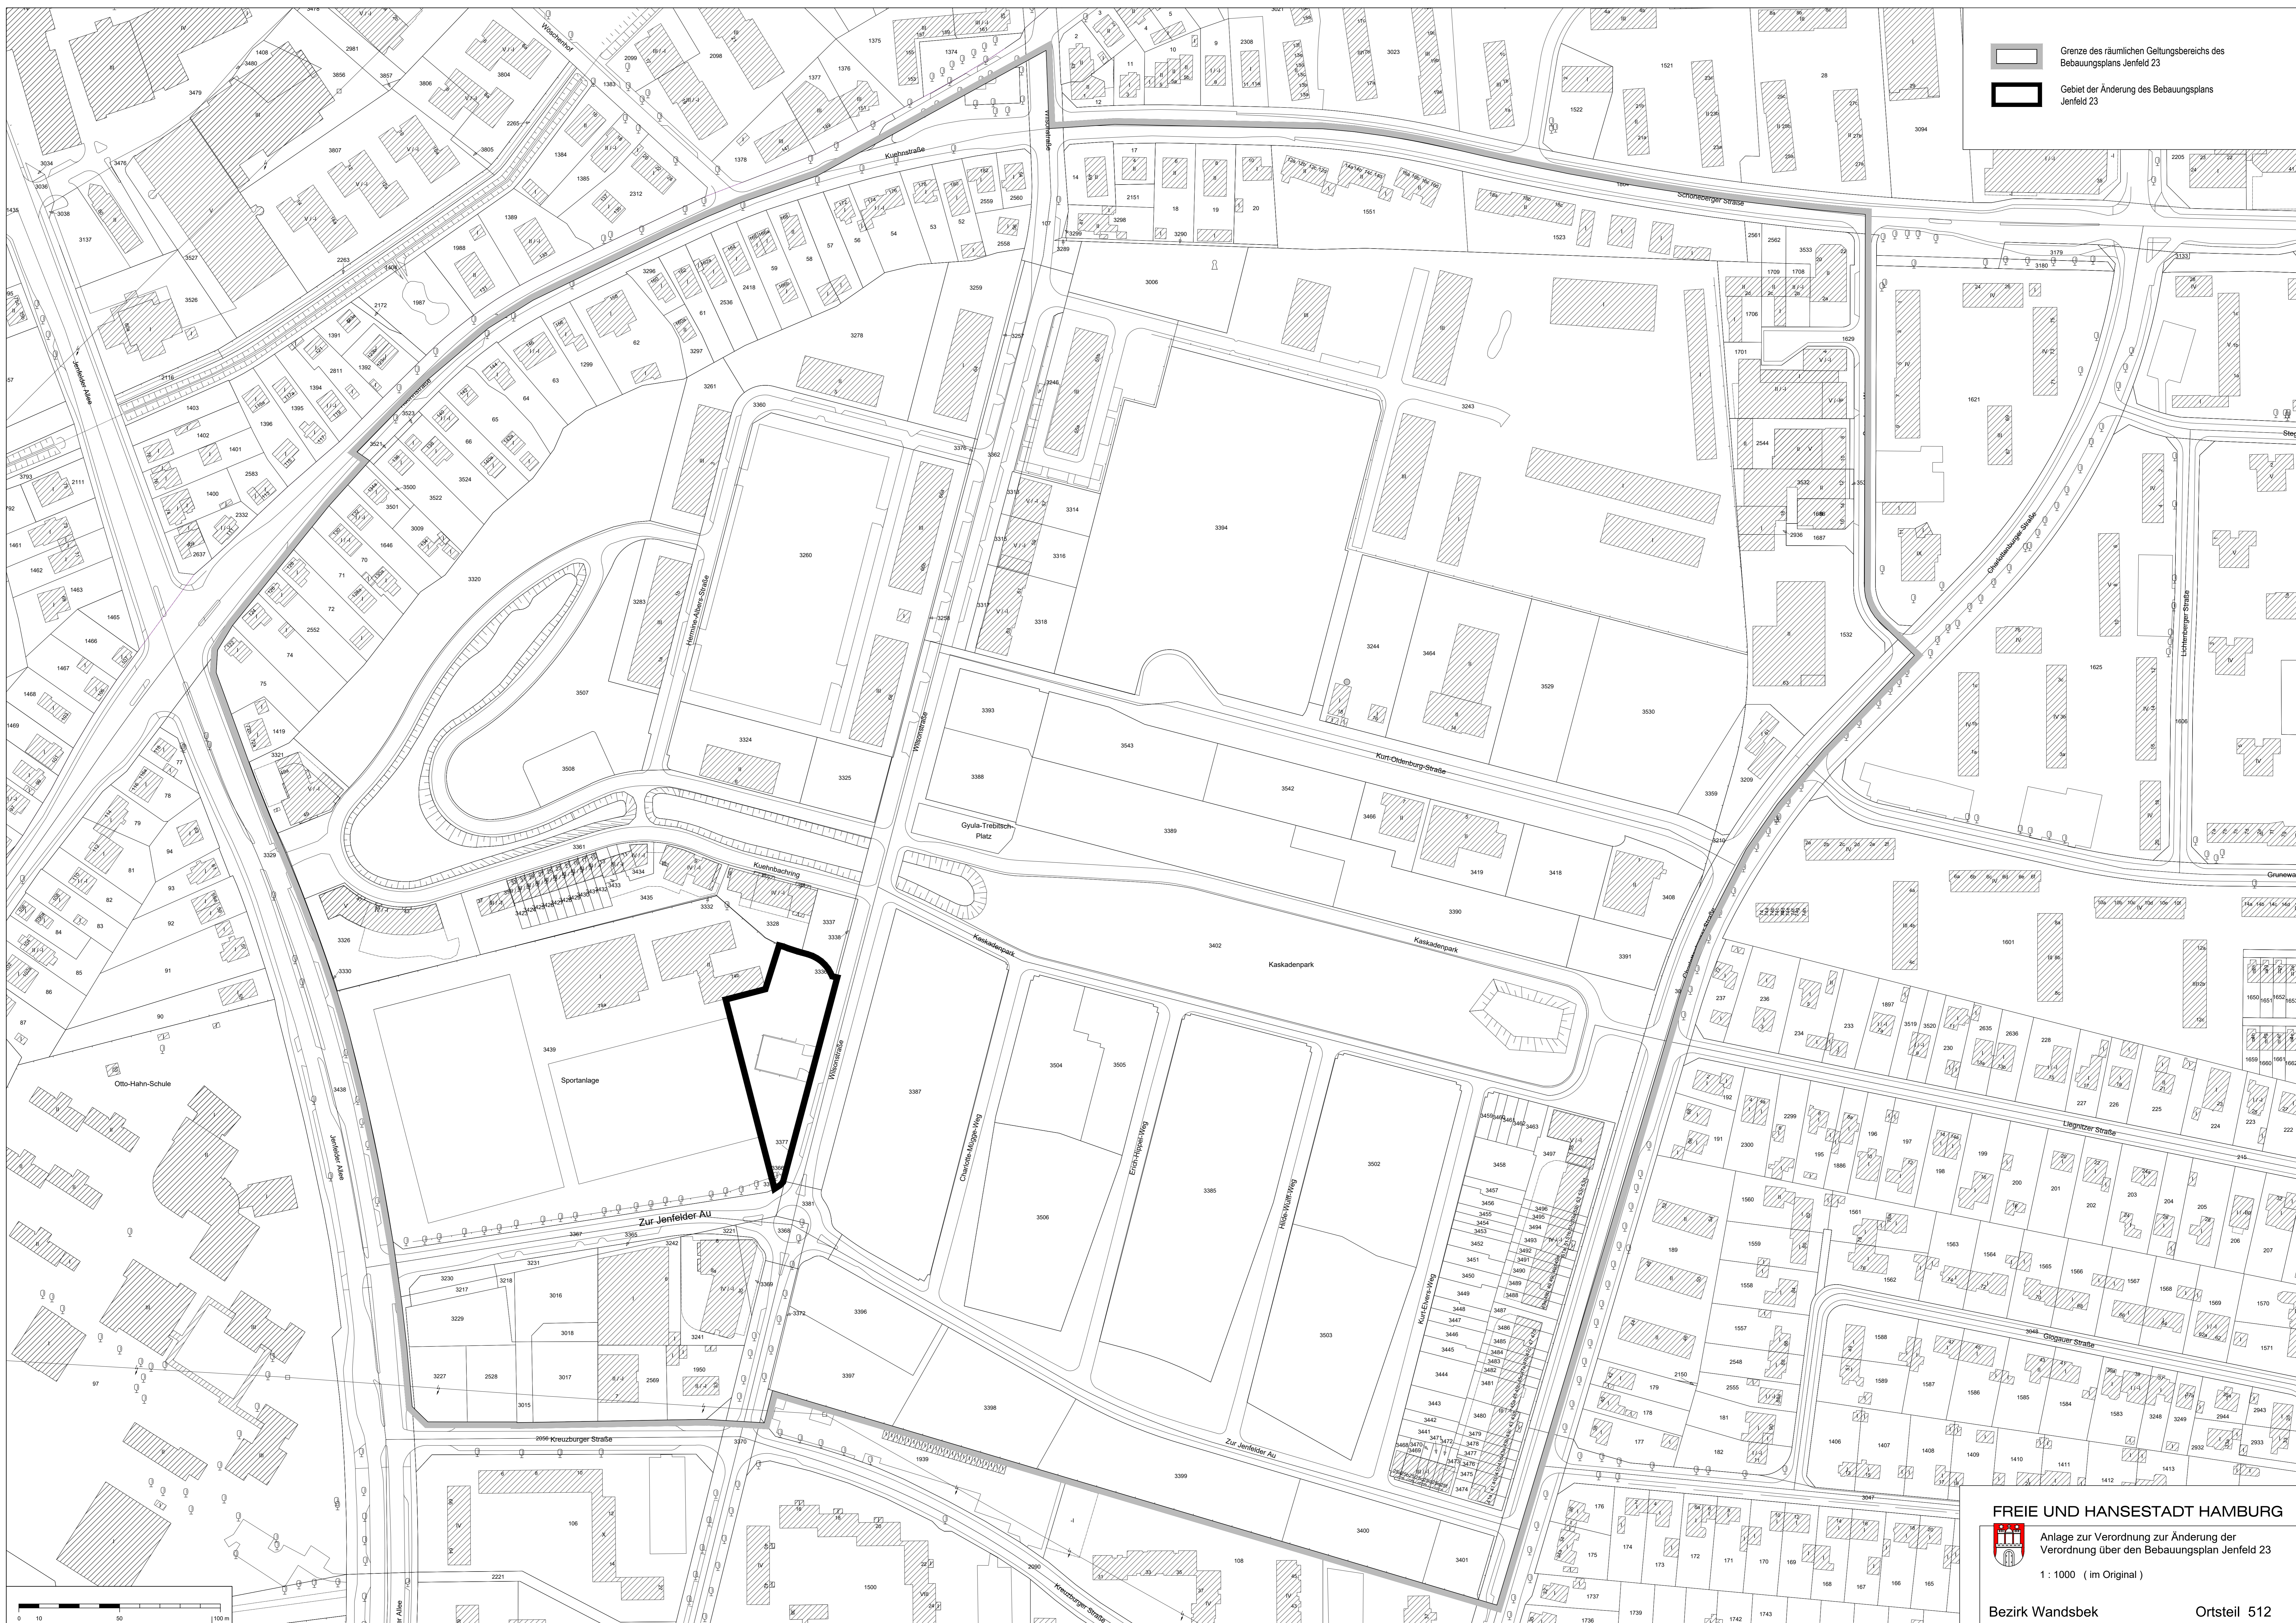

-  Grenze des räumlichen Geltungsbereichs des Bebauungsplans Jenfeld 23
-  Gebiet der Änderung des Bebauungsplans Jenfeld 23

FREIE UND HANSESTADT HAMBURG

Anlage zur Verordnung zur Änderung der
Verordnung über den Bebauungsplan Jenfeld 23
1 : 1000 (im Original)

Bezirk Wandsbek Ortsteil 512