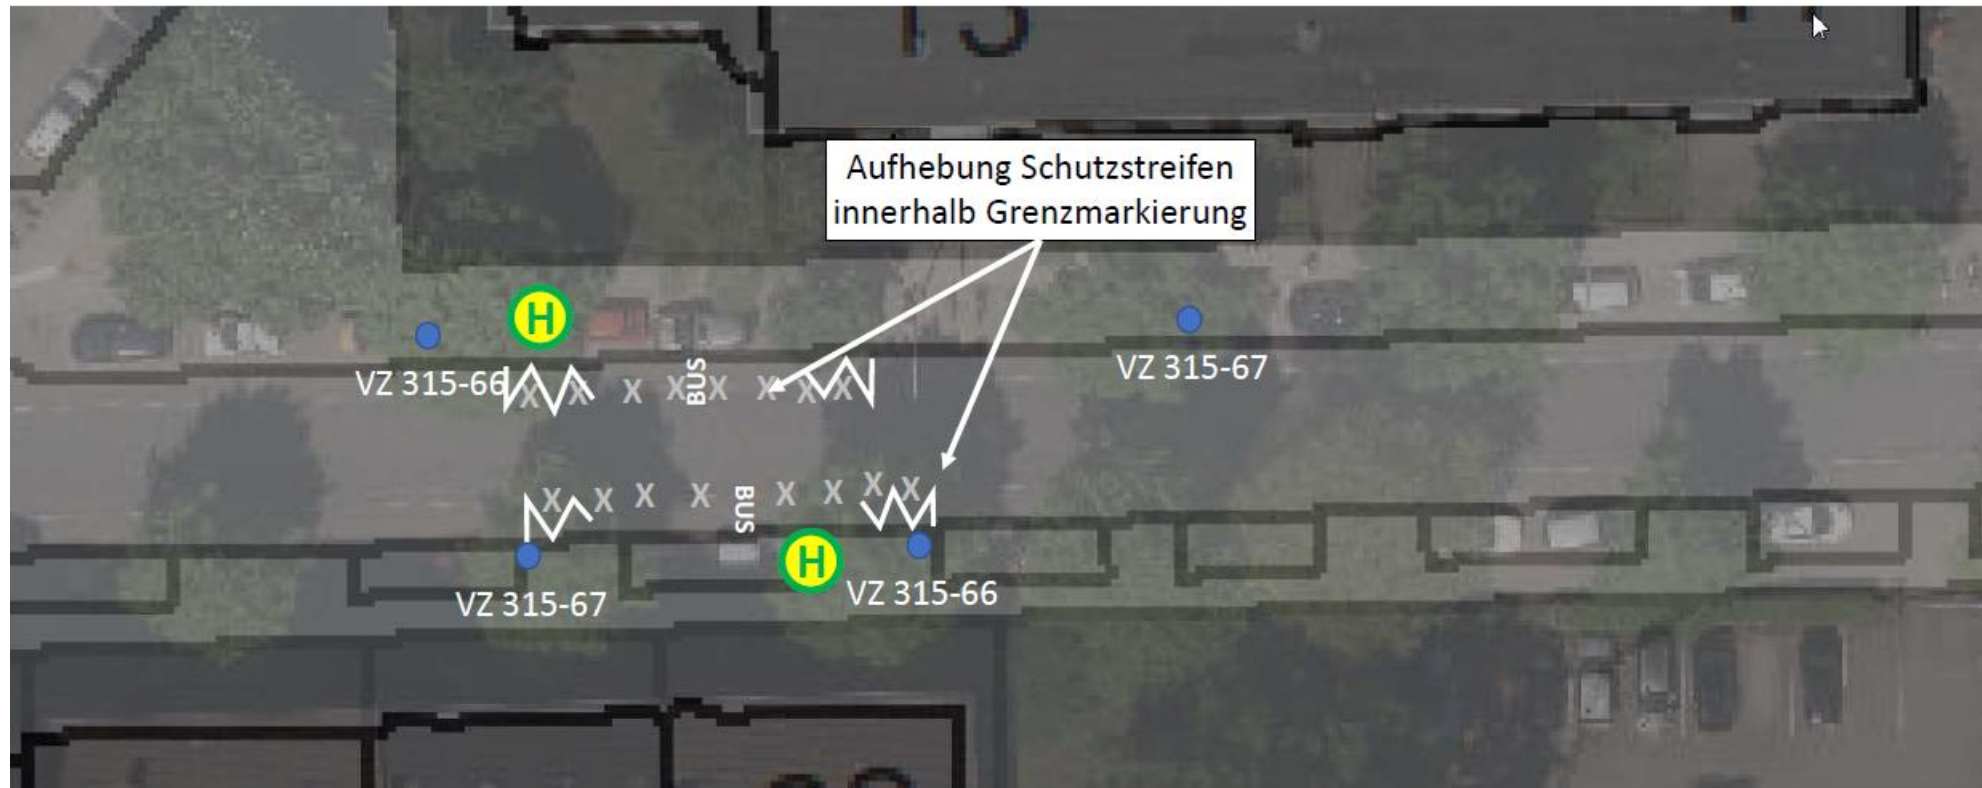

VZ-Plan Hellbrookstraße 13+22

Bushaltestelle „Fritz-Neubers-Weg“

SH2/EW

01.08.2023

Lichtbild Hellbrookstraße 13

Aufgenommen: Dez. 2022 © 2023 Google

Bushaltestelle „Fritz-Neubers-Weg“
Ri. Saarlandstraße

SH2/EW

01.08.2023

Lichtbild Hellbrookstraße 22

Bushaltestelle „Fritz-Neubers-Weg“
Ri. Fuhlsbüttler Weg

SH2/EW

01.08.2023

VZ-Plan Hellbrookstraße 41-43

Bushaltestelle „Hellbrookstraße“

SH2/EW

01.08.2023

Lichtbild Hellbrookstraße 41-43

Bushaltestelle „Hellbrookstraße“

SH2/EW

01.08.2023

Aufgenommen: Dez. 2022 © 2023 Google