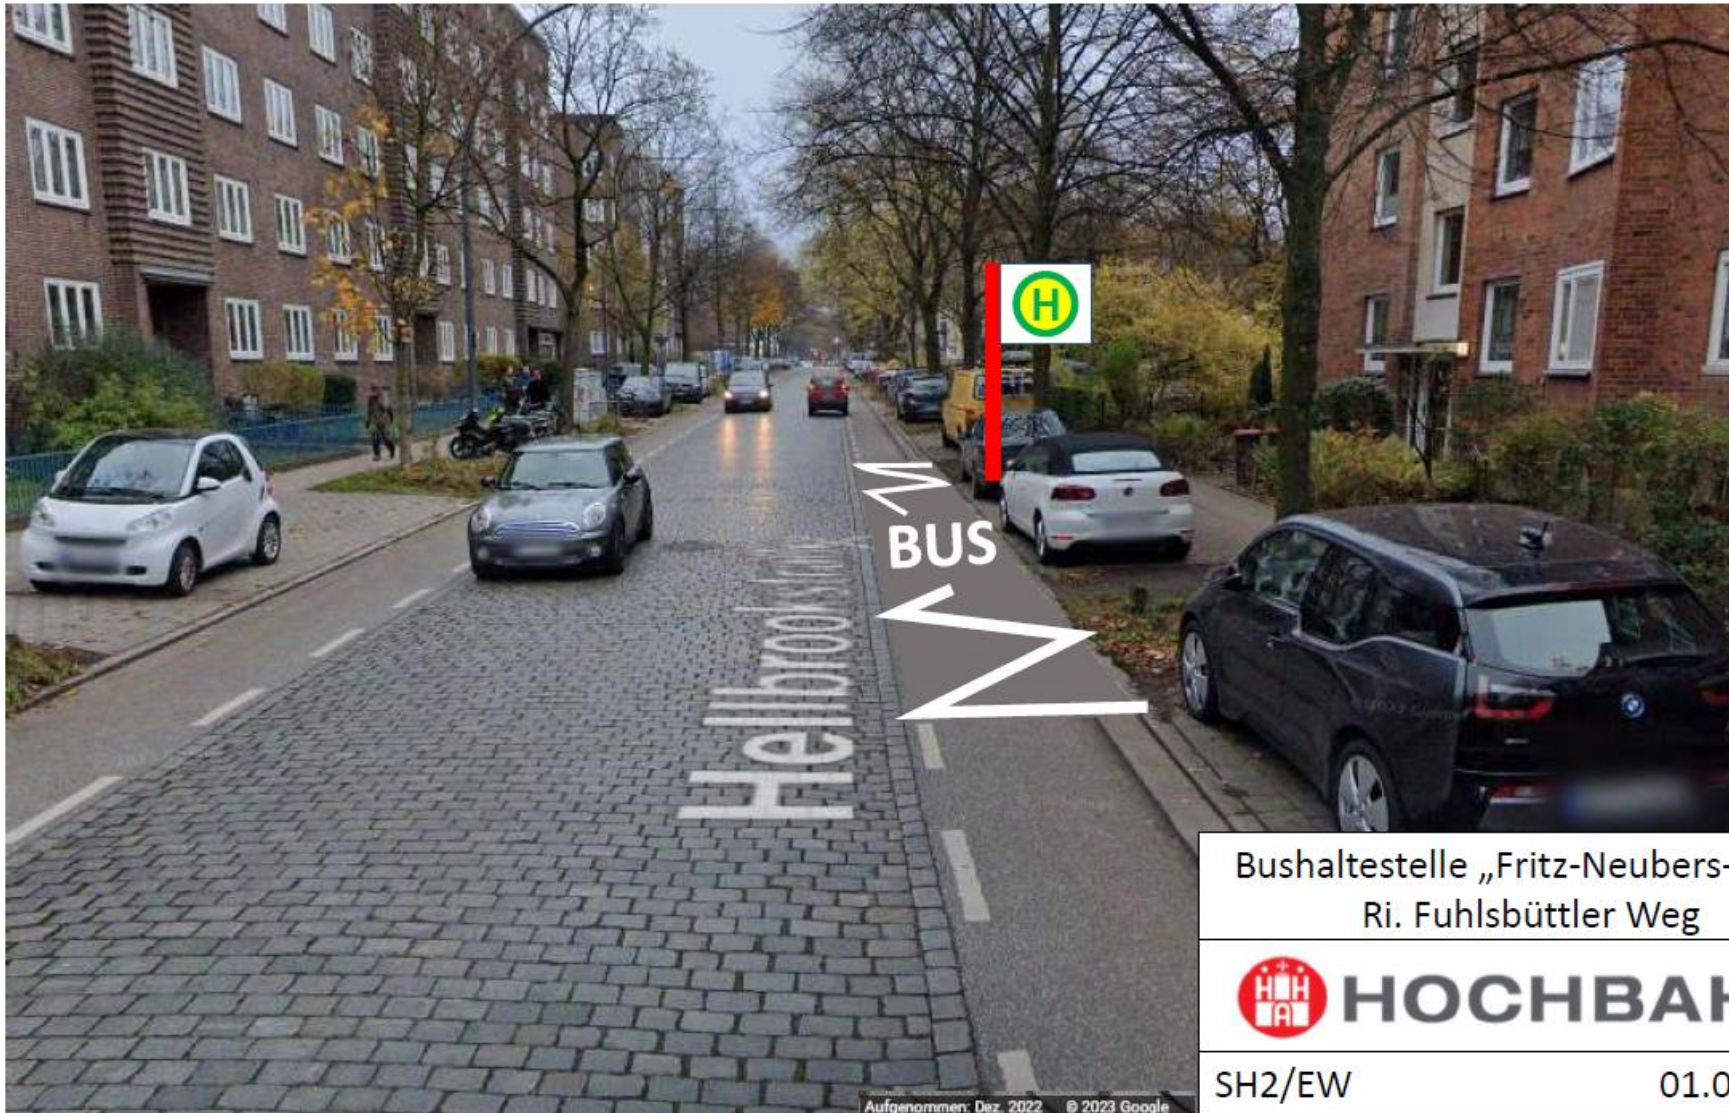

VZ-Plan Hellbrookstraße 13+22

Bushaltestelle „Fritz-Neubers-Weg“

SH2/EW

01.08.2023

Lichtbild Hellbrookstraße 13

Aufgenommen: Dez. 2022 © 2023 Google

Bushaltestelle „Fritz-Neubers-Weg“
Ri. Saarlandstraße

SH2/EW

01.08.2023

Lichtbild Hellbrookstraße 22

Bushaltestelle „Fritz-Neubers-Weg“
Ri. Fuhlsbüttler Weg

SH2/EW

01.08.2023

VZ-Plan Hellbrookstraße 41-43

Bushaltestelle „Hellbrookstraße“

SH2/EW

01.08.2023

Lichtbild Hellbrookstraße 41-43

Bushaltestelle „Hellbrookstraße“

SH2/EW

01.08.2023

Aufgenommen: Dez. 2022 © 2023 Google