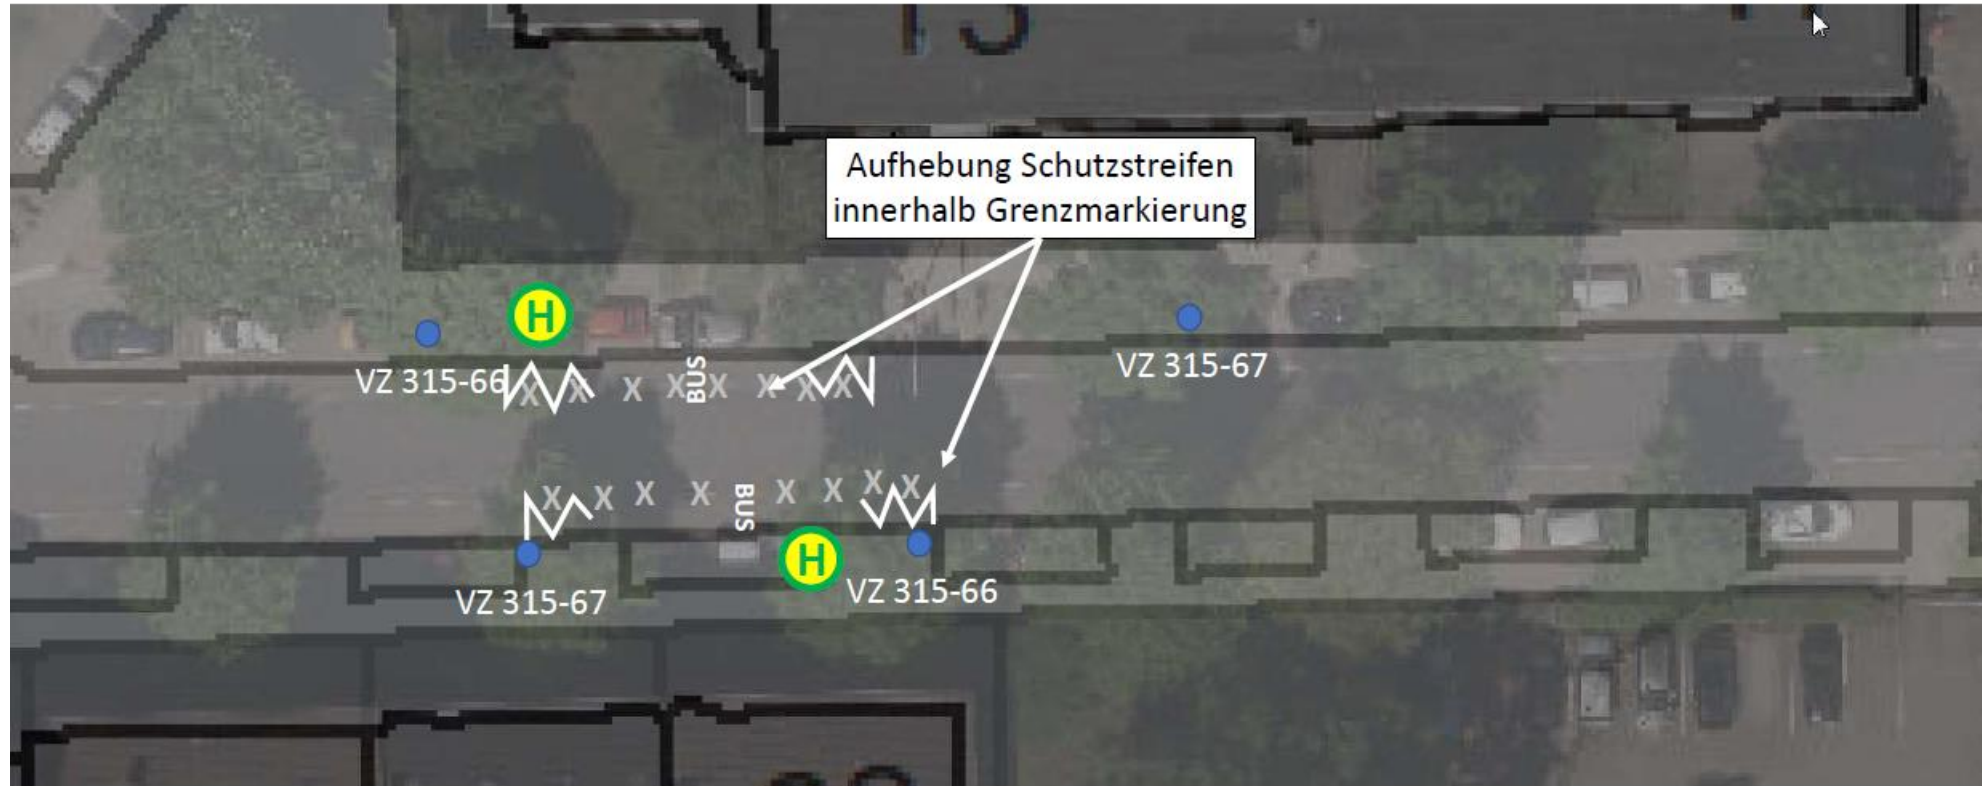

# VZ-Plan Hellbrookstraße 13+22

Bushaltestelle „Fritz-Neubers-Weg“

SH2/EW

01.08.2023

## Lichtbild Hellbrookstraße 13

Bushaltestelle „Fritz-Neubers-Weg“  
Ri. Saarlandstraße

SH2/EW

01.08.2023

# Lichtbild Hellbrookstraße 22

Bushaltestelle „Fritz-Neubers-Weg“  
Ri. Fuhlsbüttler Weg

SH2/EW

01.08.2023

# VZ-Plan Hellbrookstraße 41-43

Bushaltestelle „Hellbrookstraße“

SH2/EW

01.08.2023