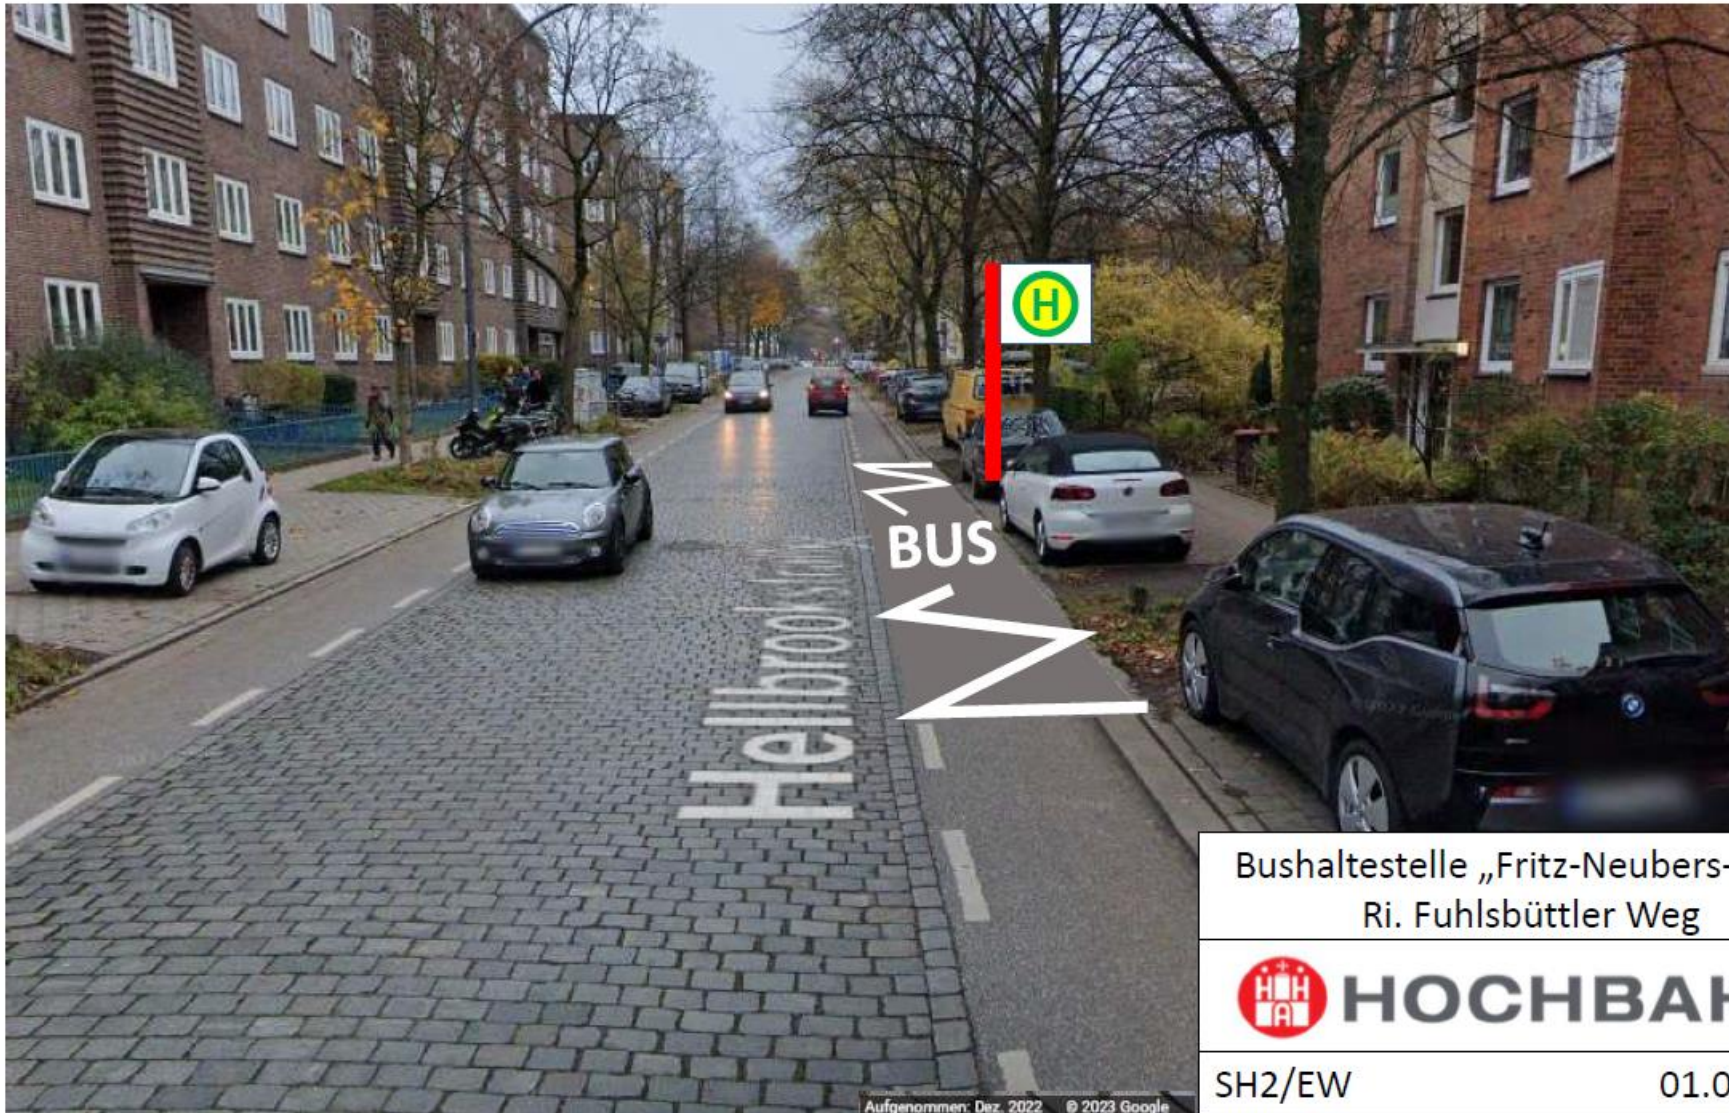

# VZ-Plan Hellbrookstraße 13+22

Bushaltestelle „Fritz-Neubers-Weg“

SH2/EW

01.08.2023

## Lichtbild Hellbrookstraße 13

Bushaltestelle „Fritz-Neubers-Weg“  
Ri. Saarlandstraße

SH2/EW

01.08.2023

# Lichtbild Hellbrookstraße 22

Bushaltestelle „Fritz-Neubers-Weg“  
Ri. Fuhlsbüttler Weg

SH2/EW

01.08.2023

# VZ-Plan Hellbrookstraße 41-43

Bushaltestelle „Hellbrookstraße“

SH2/EW

01.08.2023