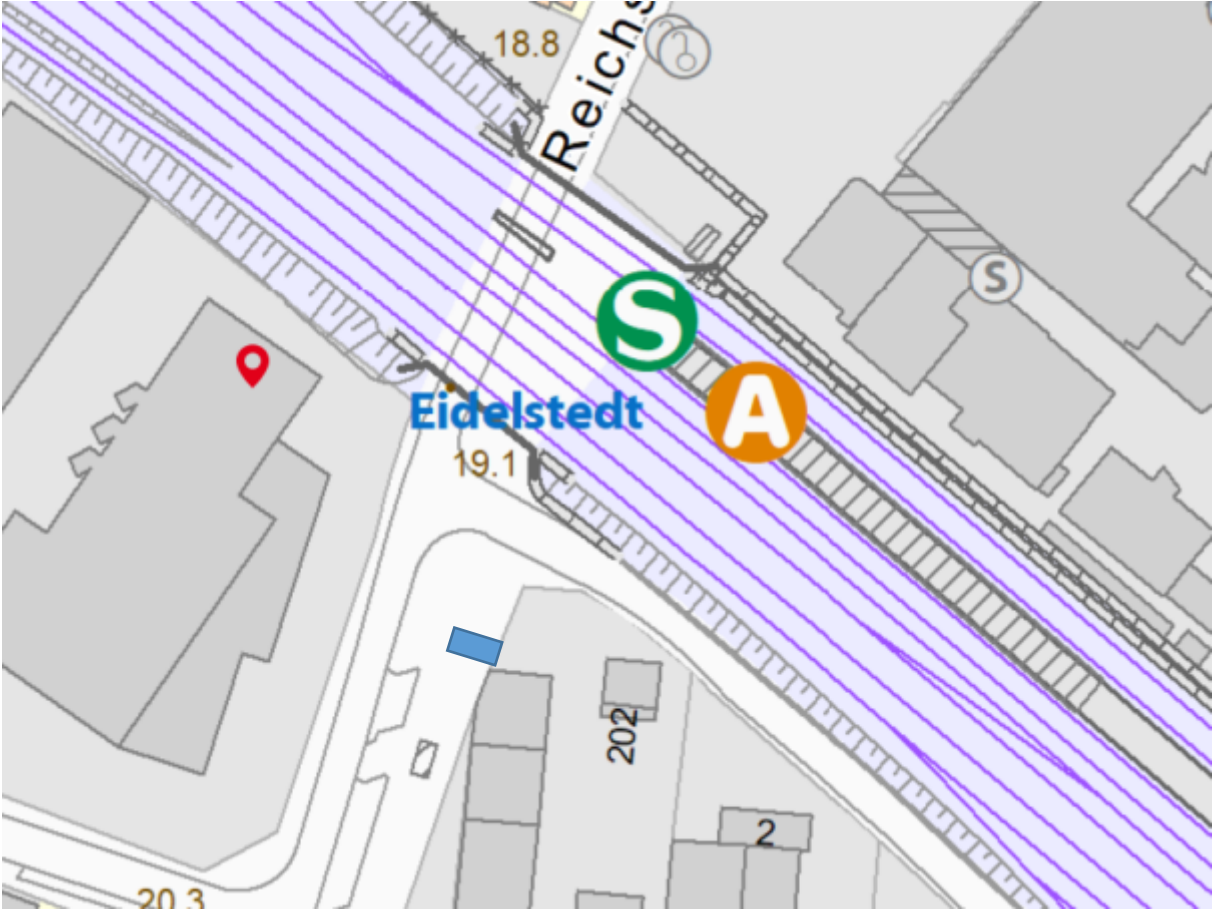

Standort: S-Bahnstation Eidelstedt – Schnackenburgallee/Ottensener Straße

Quelle: LGV FHH Atlas