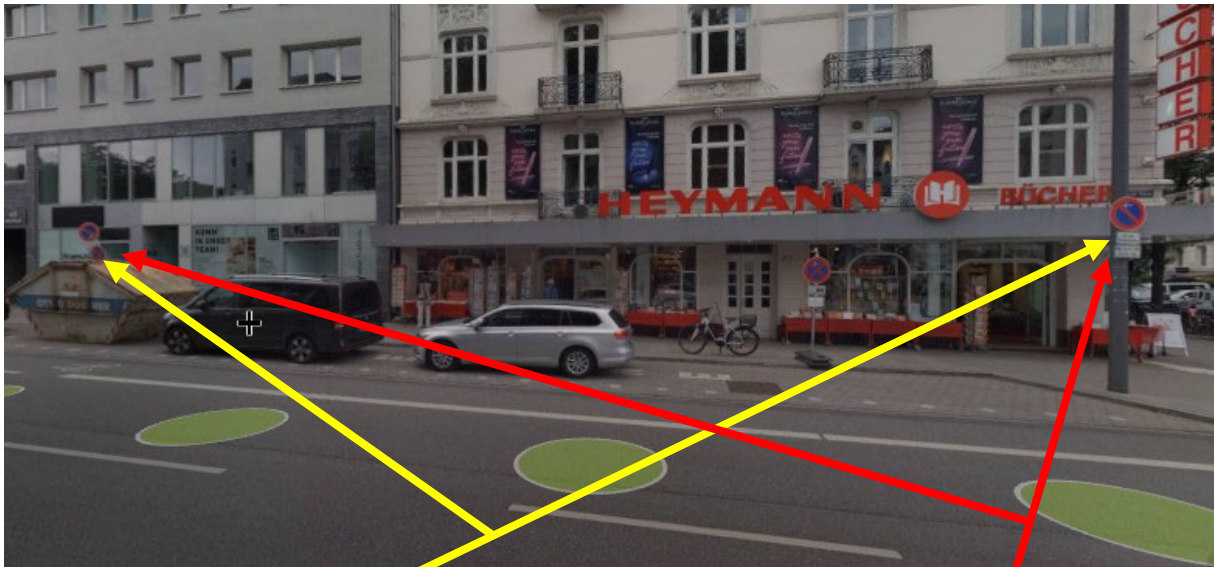

Az. 023/8V/483018/2023

Eppendorfer Weg 25

Entfernung ZZ 1042 Mo-Fr 8-18 h, Sa 8-16 h

Aufstellung ZZ 1042 Mo-Fr 7-18 h, Sa 8-16 h

ZZ 1042 (alt)