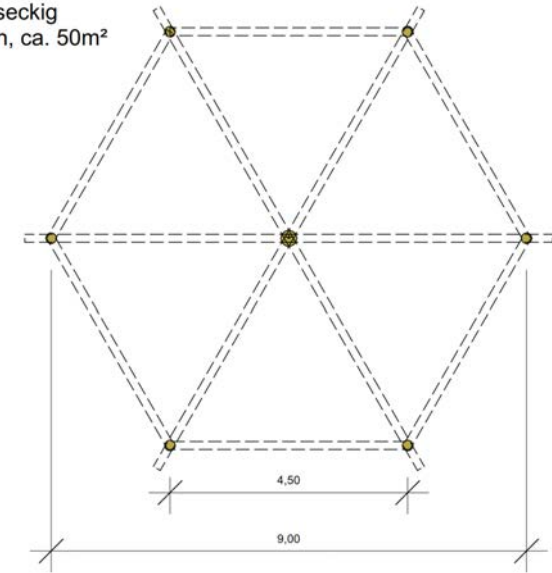

Geländeschnitt und Ansicht

(maßstabslos)

## Impressionen

Naturspielbereich Klövensteen

Freie und Hansestadt Hamburg

Planausschnitt mit Standort Unterstand anstelle Tipi

Unterstand, sechseckig  
Grundfläche innen, ca. 50m<sup>2</sup>

Grundriss Pavillon