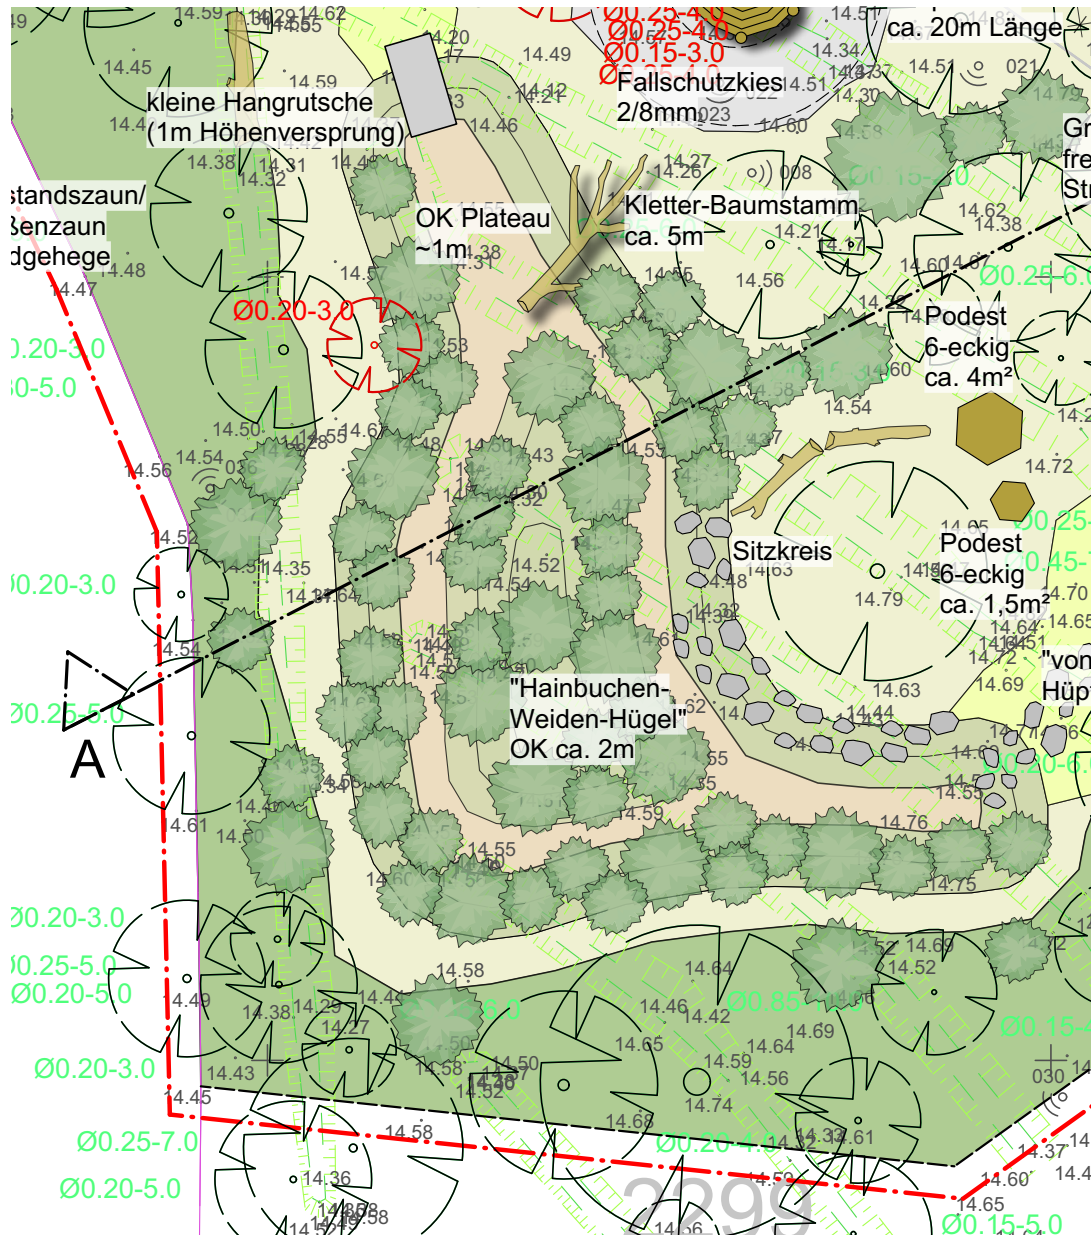

## Lageplan Übersicht

Naturspielbereich Klövenstein

Freie und Hansestadt Hamburg

Illustration

Robinienstamm mit Wurzel (Foto: Firma Markpine)

## Lageplan Eingangsbereich

Naturspielbereich Klövenstein

(maßstabslos)

Planausschnitt Nebeneingang mit Sandspielbereich

Illustration

nicht nur im Sand, auch im Boden und Totholz darf gewühlt werden

Wurzelballen werden seitens Forst zur Verfügung gestellt

## Kleinkind-Spielbereich

Naturspielbereich Klövenstein

(maßstabslos)

Ausschnitt Lageplan

**Großer Entdecker-Hügel**  
 Naturspielbereich Klövenstein

Geländeschnitt

Hügelbeispiel mit etabliertem Gehölzwuchs

Geländeschnitt und Ansicht