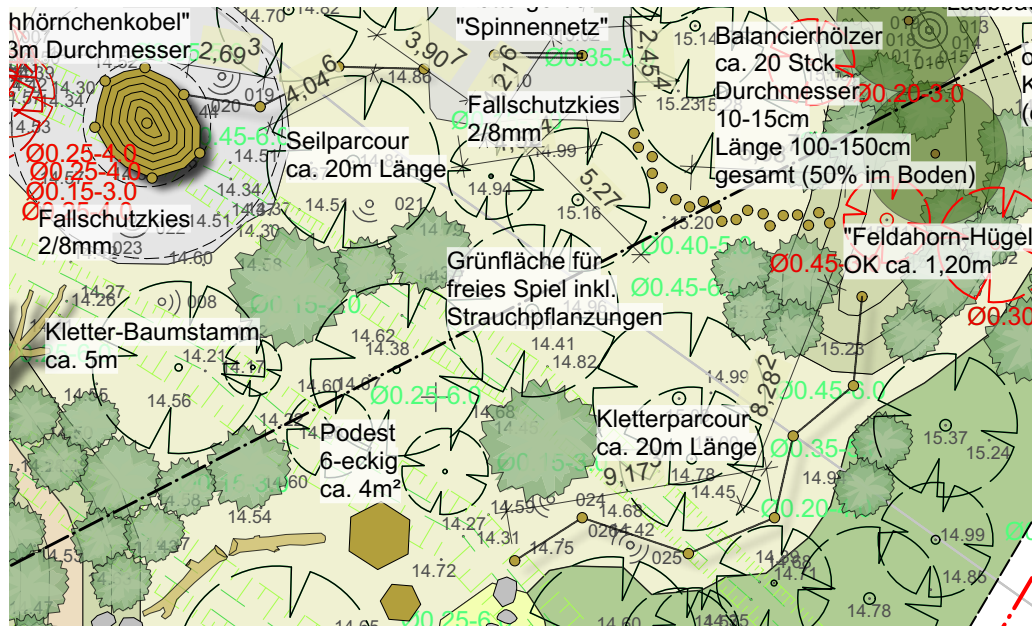

## Spielelement Eichhörnchen-Kobel

Naturspielbereich Klövensteen

Ausschnitt Lageplan

Geländeschnitt und Ansicht

(maßstabslos)

Ausschnitt Lageplan

Illustration

Beispielbild

Geländeschnitt und Ansicht

(maßstabslos)