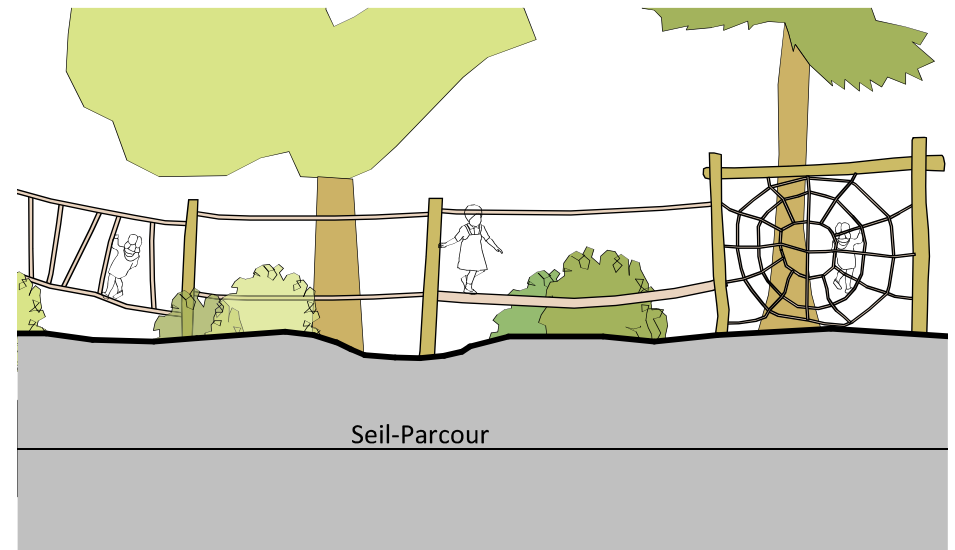

## Großer Entdecker-Hügel

Naturspielbereich Klövenstein

Beispiel Geländemodellierung

Illustration Hang-Rutsche

(maßstabslos)

Illustration | Konstruktion aus Robinienholz, Fallhöhe maximal 3m

## Spielelement Eichhörnchen-Kobel

Naturspielbereich Klövensteen

Ausschnitt Lageplan

Geländeschnitt und Ansicht

(maßstabslos)

Ausschnitt Lageplan

Illustration

Beispielbild

Geländeschnitt und Ansicht