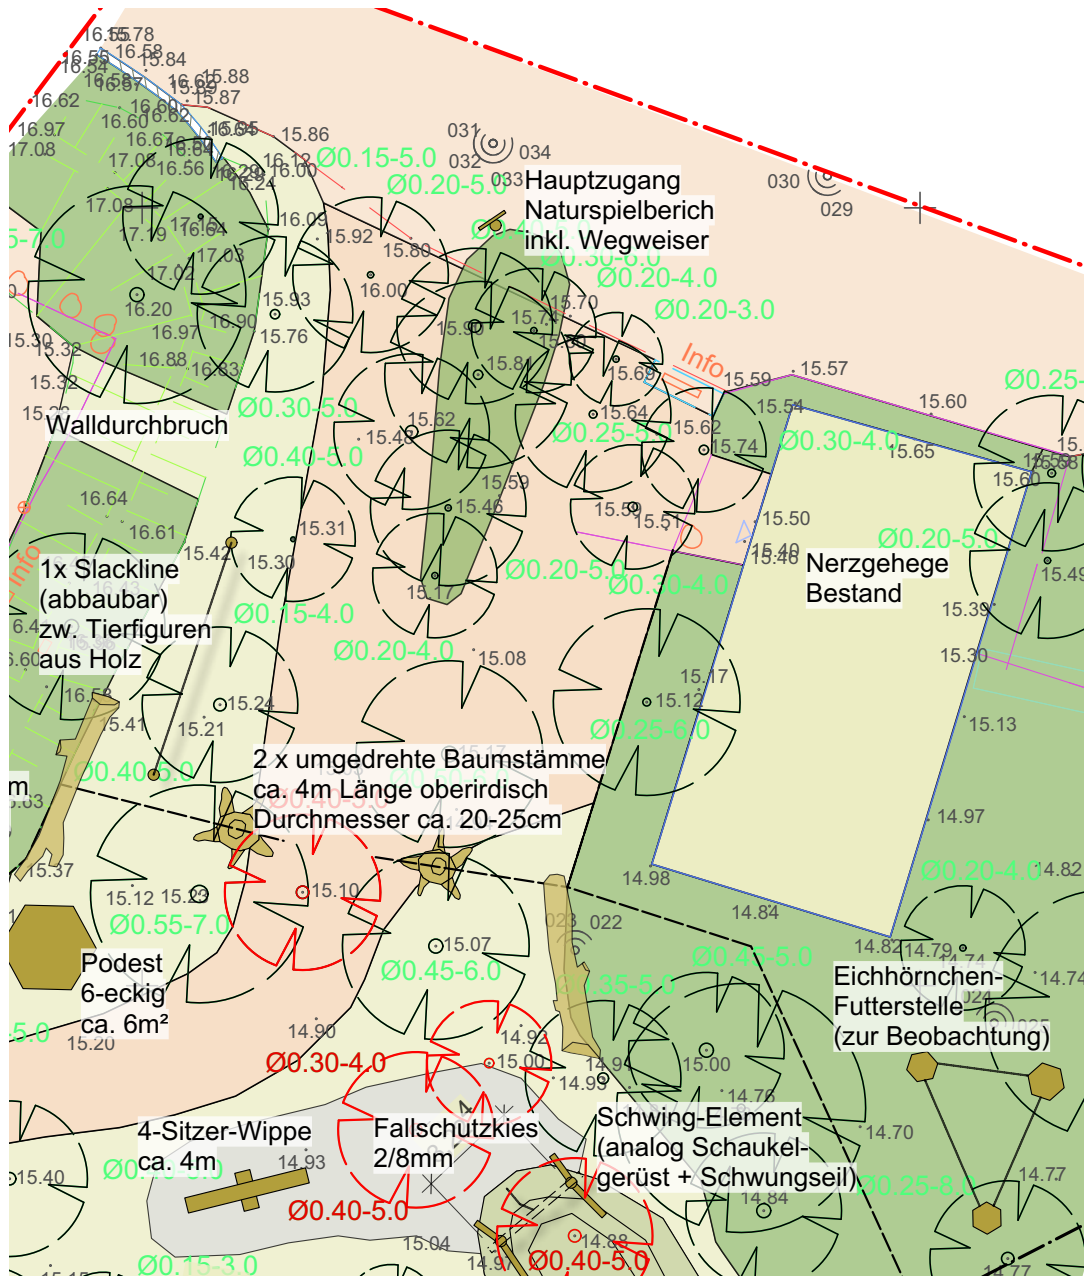

## Naturspielbereich Klövenstein | Entwurfsplanung

Grünausschuss-Präsentation am 04.07.2023

Freie und Hansestadt Hamburg

Verortung Planungsgebiet (Bildquelle: Google Earth)

Lageplan | 1:200

(maßstabslos)

## Lageplan Übersicht

Naturspielbereich Klövenstein

Freie und Hansestadt Hamburg

Illustration

Robinienstamm mit Wurzel (Foto: Firma Markpine)

## Lageplan Eingangsbereich

Naturspielbereich Klövenstein

(maßstabslos)

Planausschnitt Nebeneingang mit Sandspielbereich

Illustration

nicht nur im Sand, auch im Boden und Totholz darf gewühlt werden

Wurzelballen werden seitens Forst zur Verfügung gestellt

## Kleinkind-Spielbereich

Naturspielbereich Klövenstein

(maßstabslos)

Ausschnitt Lageplan

**Großer Entdecker-Hügel**  
 Naturspielbereich Klövenstein

Geländeschnitt

Hügelbeispiel mit etabliertem Gehölzwuchs