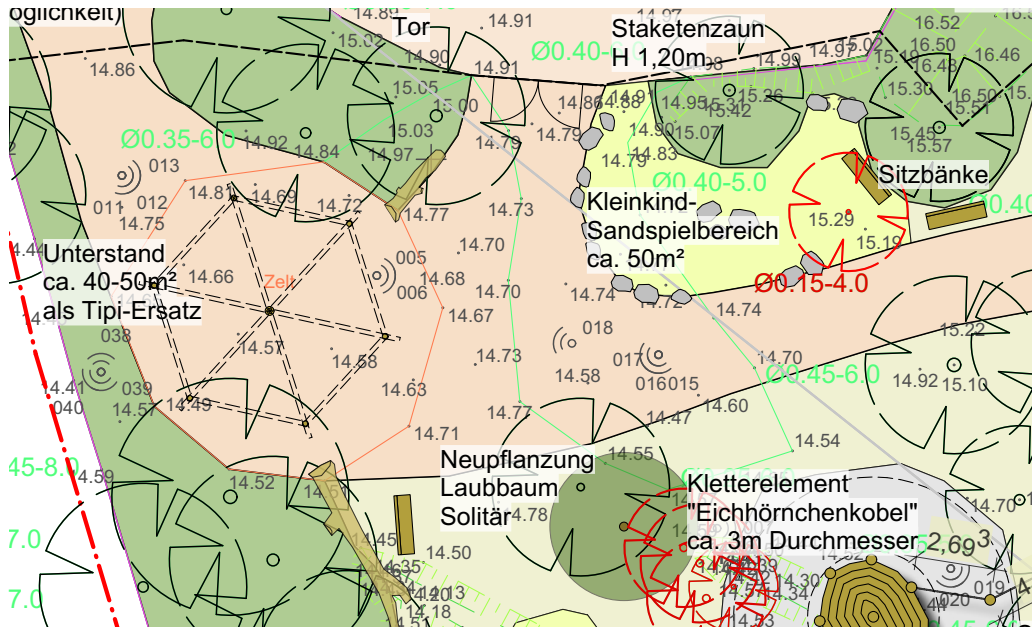

Planausschnitt mit Standort Unterstand anstelle Tipi

Unterstand, sechseckig
Grundfläche innen, ca. 50m²