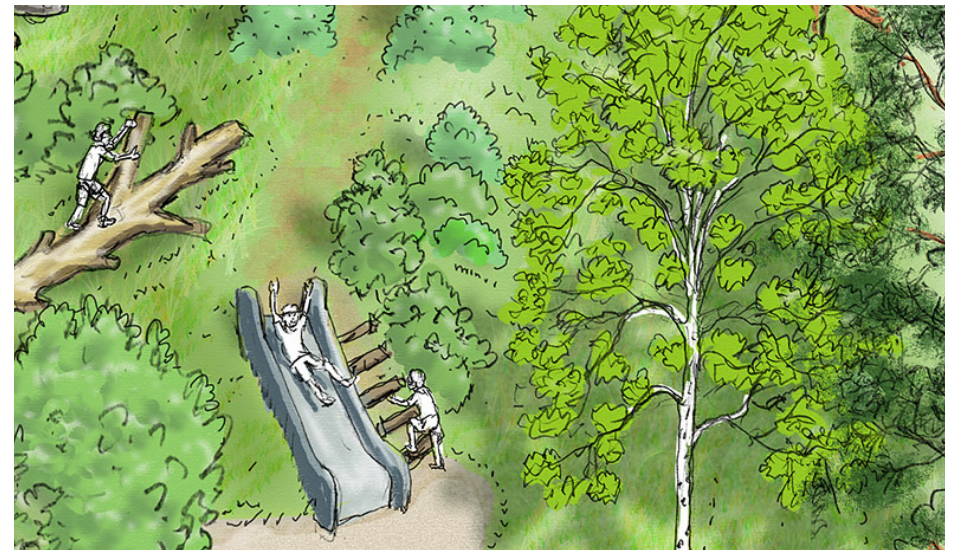

## Lageplan Eingangsbereich

Naturspielbereich Klövenstein

(maßstabslos)

Planausschnitt Nebeneingang mit Sandspielbereich

Illustration

nicht nur im Sand, auch im Boden und Totholz darf gewühlt werden

Wurzelballen werden seitens Forst zur Verfügung gestellt

## Großer Entdecker-Hügel

Naturspielbereich Klövenstein

Beispiel Geländemodellierung

Illustration Hang-Rutsche

(maßstabslos)

Illustration | Konstruktion aus Robinienholz, Fallhöhe maximal 3m

## Spielelement Eichhörnchen-Kobel

Naturspielbereich Klövensteen

Ausschnitt Lageplan

Geländeschnitt und Ansicht

(maßstabslos)

Ausschnitt Lageplan

Illustration

Beispielbild

Geländeschnitt und Ansicht