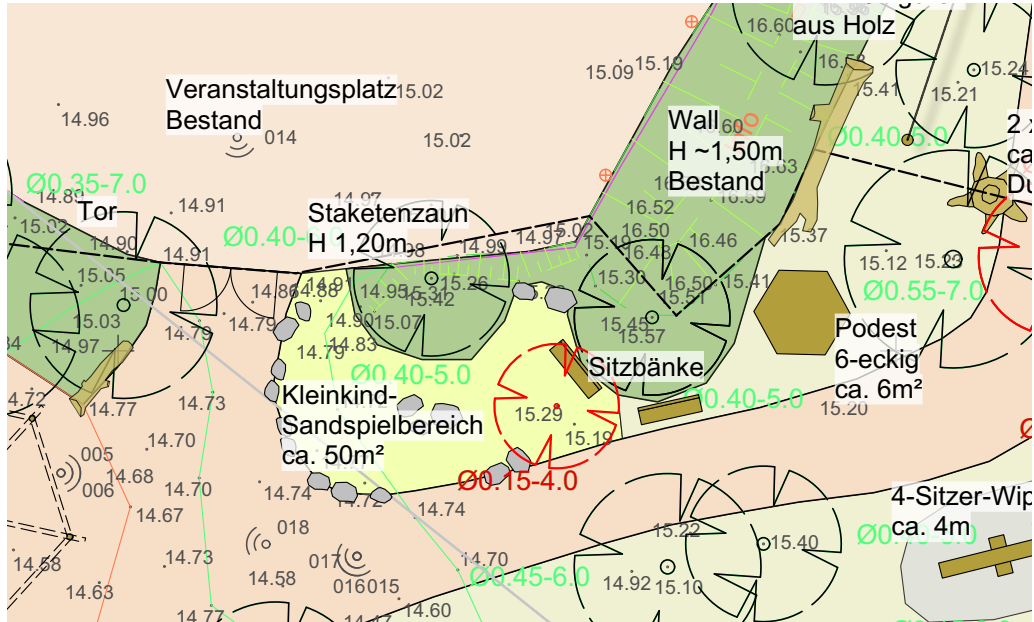

## Naturspielbereich Klövenstein | Entwurfsplanung

Grünausschuss-Präsentation am 04.07.2023

Freie und Hansestadt Hamburg

Verortung Planungsgebiet (Bildquelle: Google Earth)

Lageplan | 1:200

(maßstabslos)

## Lageplan Übersicht

Naturspielbereich Klövenstein

Freie und Hansestadt Hamburg

Illustration

Robinienstamm mit Wurzel (Foto: Firma Markpine)

## Lageplan Eingangsbereich

Naturspielbereich Klövenstein

(maßstabslos)

Planausschnitt Nebeneingang mit Sandspielbereich

Illustration

nicht nur im Sand, auch im Boden und Totholz darf gewühlt werden

Wurzelballen werden seitens Forst zur Verfügung gestellt

## Kleinkind-Spielbereich

Naturspielbereich Klövenstein

(maßstabslos)

Ausschnitt Lageplan

**Großer Entdecker-Hügel**  
 Naturspielbereich Klövenstein

Geländeschnitt

Hügelbeispiel mit etabliertem Gehölzwuchs