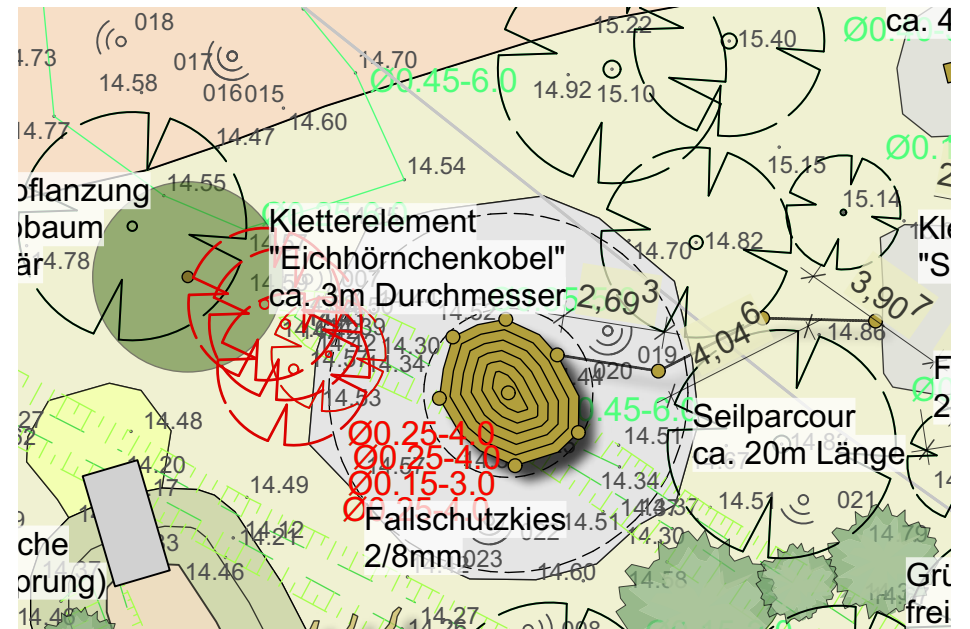

## Großer Entdecker-Hügel

Naturspielbereich Klövenstein

Beispiel Geländemodellierung

Illustration Hang-Rutsche

(maßstabslos)

Illustration | Konstruktion aus Robinienholz, Fallhöhe maximal 3m

## Spielelement Eichhörnchen-Kobel

Naturspielbereich Klövensteen

Ausschnitt Lageplan

Geländeschnitt und Ansicht

(maßstabslos)

Ausschnitt Lageplan

Illustration

Beispielbild

Geländeschnitt und Ansicht

(maßstabslos)