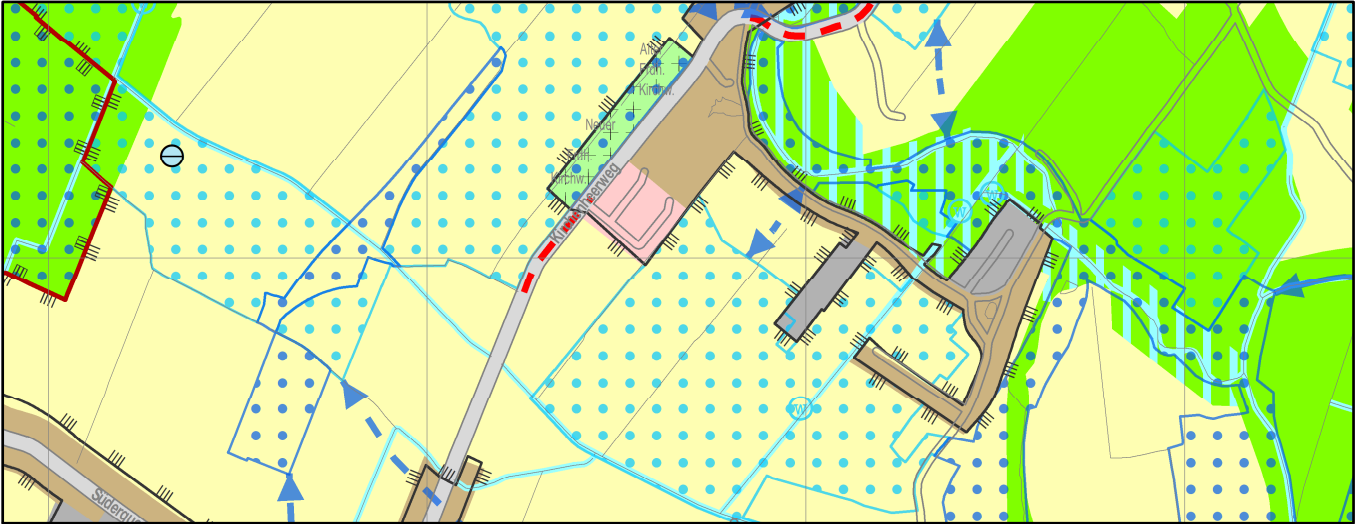

Freie und Hansestadt Hamburg Landschaftsprogramm Arten- und Biotopschutz

Landschaftsprogrammänderung L 08/14

Dörfliche Mischnutzung östlich Kirchenheerweg in Kirchwerder

Arten- und Biotopschutz, AKTUELL

M. 1 : 20.000

Arten- und Biotopschutz, ÄNDERUNG

Arten- und Biotopschutz, GEÄNDERT

 Offene Wohnbebauung mit artenreichen Biotopelementen (11 a)  Sonstige Grünanlage (10 e)

 Landschaftsschutzgebiet entfällt

 Landschaftsschutzgebiet