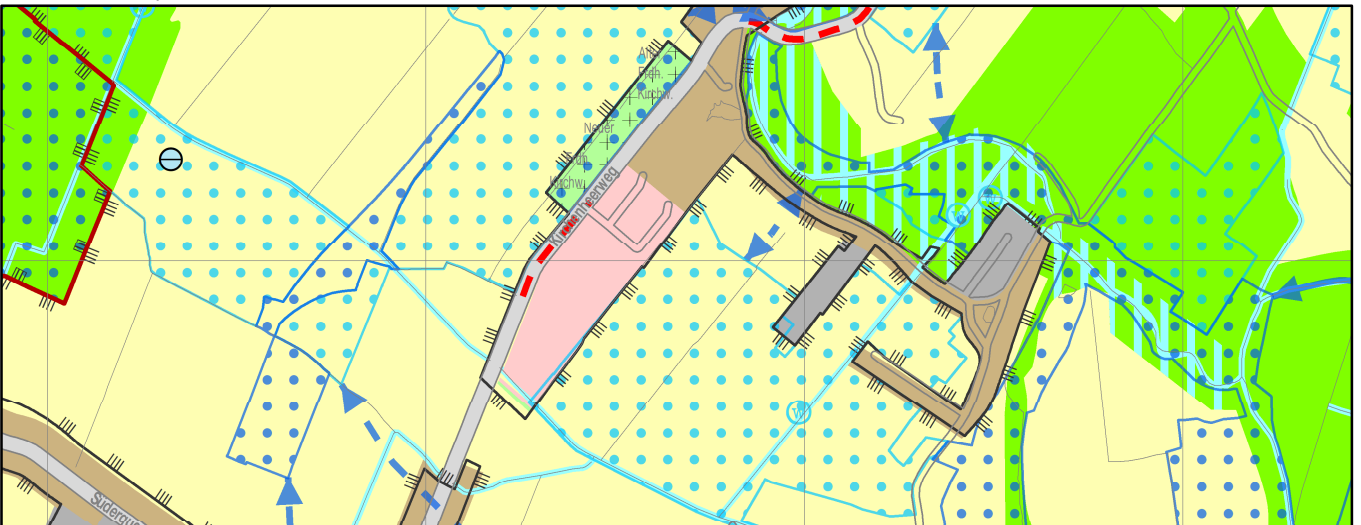

Freie und Hansestadt Hamburg Landschaftsprogramm Arten- und Biotopschutz

Landschaftsprogrammänderung L 08/14

Dörfliche Mischnutzung östlich Kirchenheerweg in Kirchwerder

Arten- und Biotopschutz, AKTUELL

M. 1 : 20.000

Arten- und Biotopschutz, ÄNDERUNG

Arten- und Biotopschutz, GEÄNDERT

 Offene Wohnbebauung mit artenreichen Biotopelementen (11 a)  Sonstige Grünanlage (10 e)

 Landschaftsschutzgebiet entfällt

 Landschaftsschutzgebiet