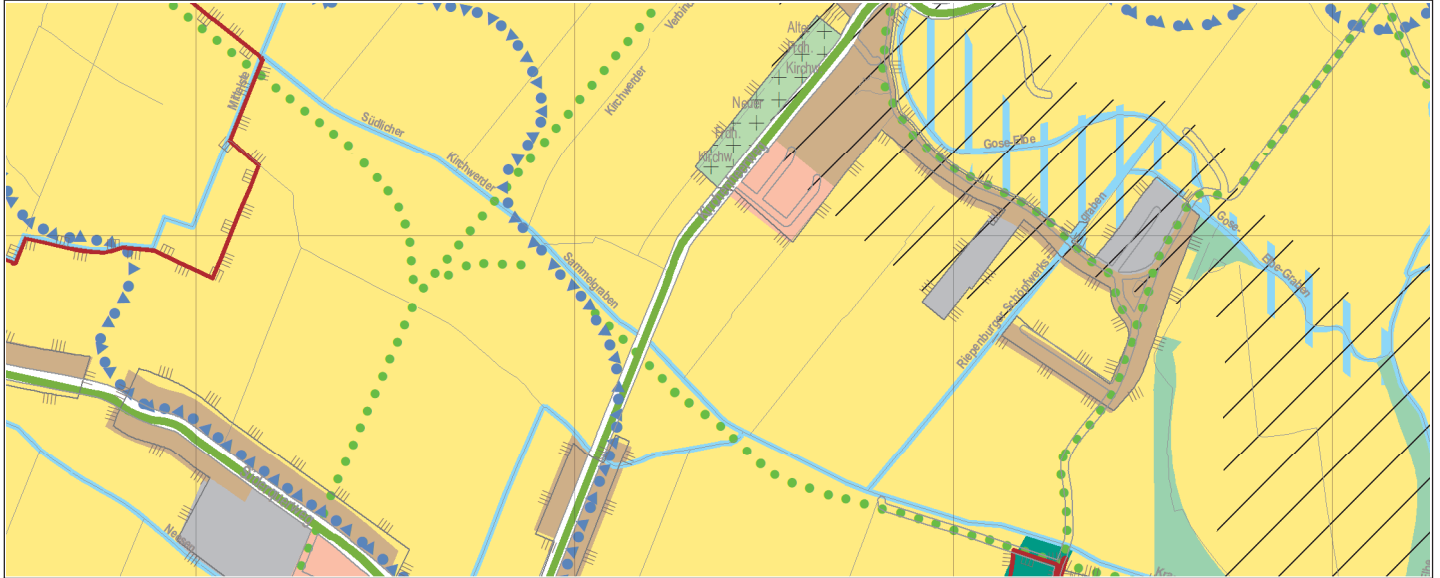

Freie und Hansestadt Hamburg Landschaftsprogramm

Landschaftsprogrammänderung L08/14
Dörfliche Mischnutzung östlich
Kirchenheerweg in Kirchwerder

M 1 : 20 000

Aktuelles Landschaftsprogramm

Landschaftsprogrammänderung

Geändertes Landschaftsprogramm