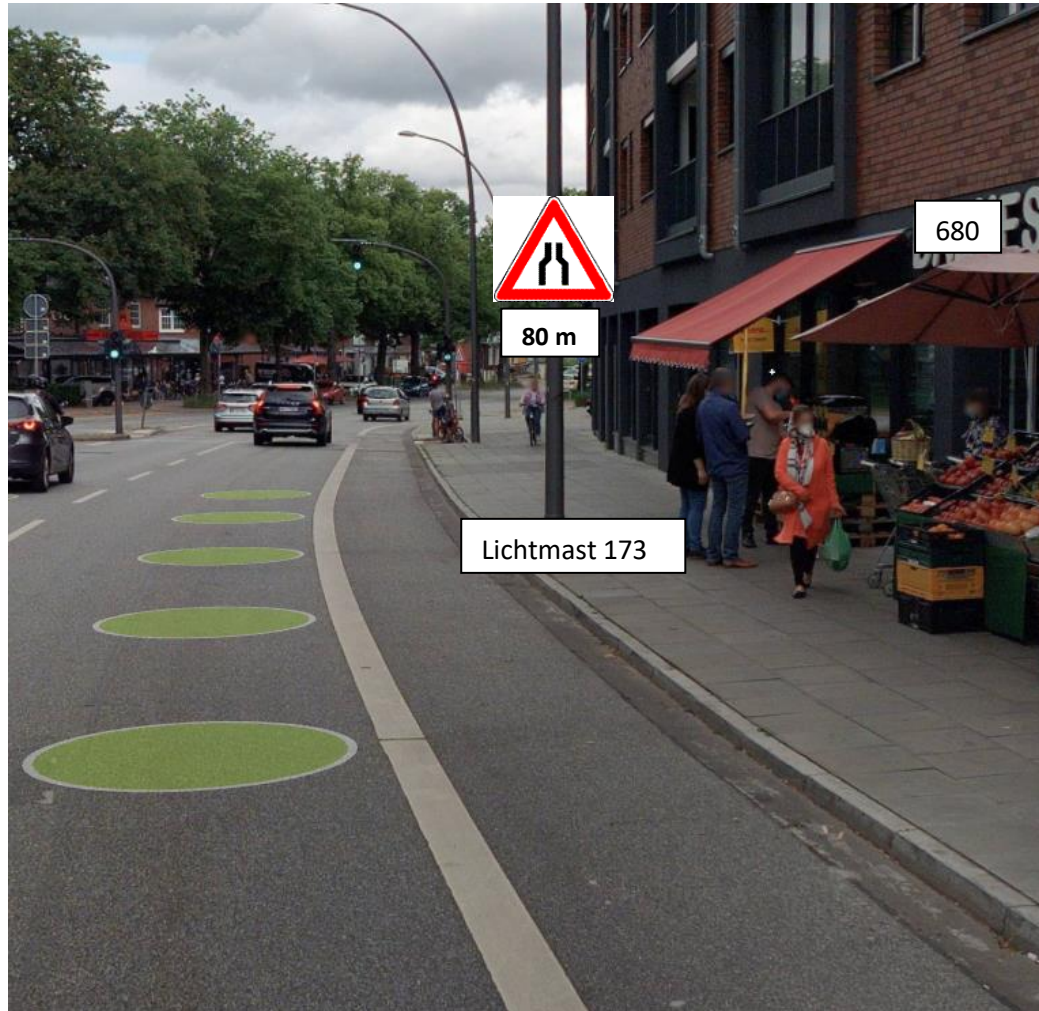

Polizeikommissariat 34

Az.: 034/8V/310055/2023

Hamburg, den 09.05.2023

Landesgrenze

Am Ochsenzoll

683

688

53° 40' 52'' N, 010° 00' 02'' O'