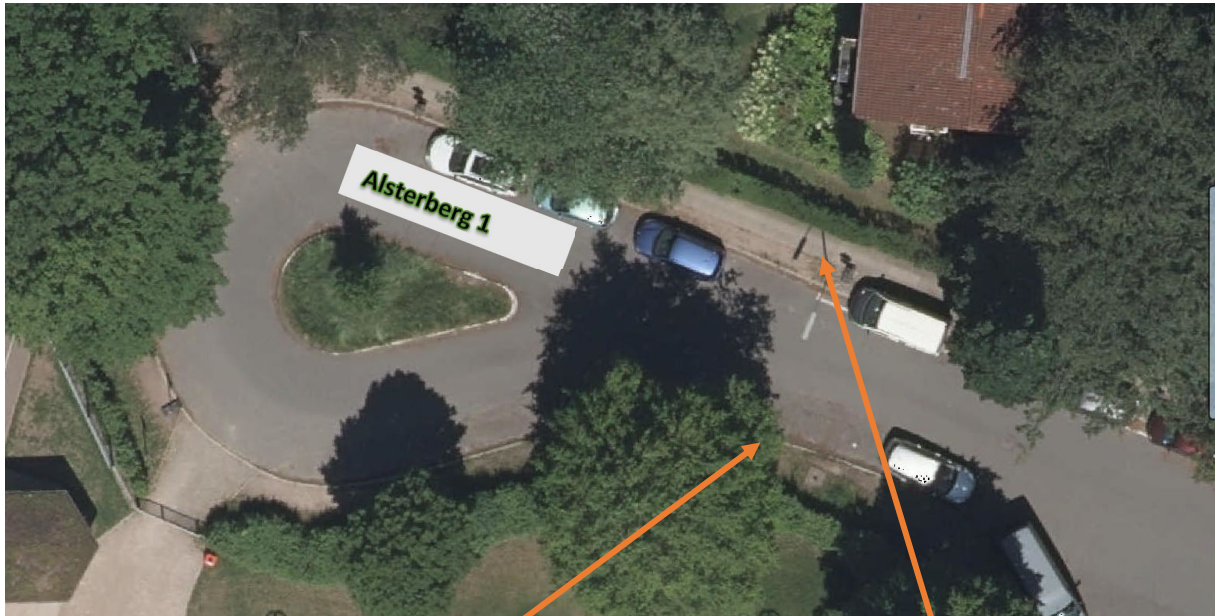

Straßenverkehrsbehörde

VZ 283-20 mit ZZ 1042-34

(Mi. u. Do. 6 – 13 h)

mit Pfosten aufstellen

VZ 283-10 mit ZZ 1042-34

(Mi. u. Do. 6 – 13 h)

**An den dortigen Lichtmast 2
anbringen**