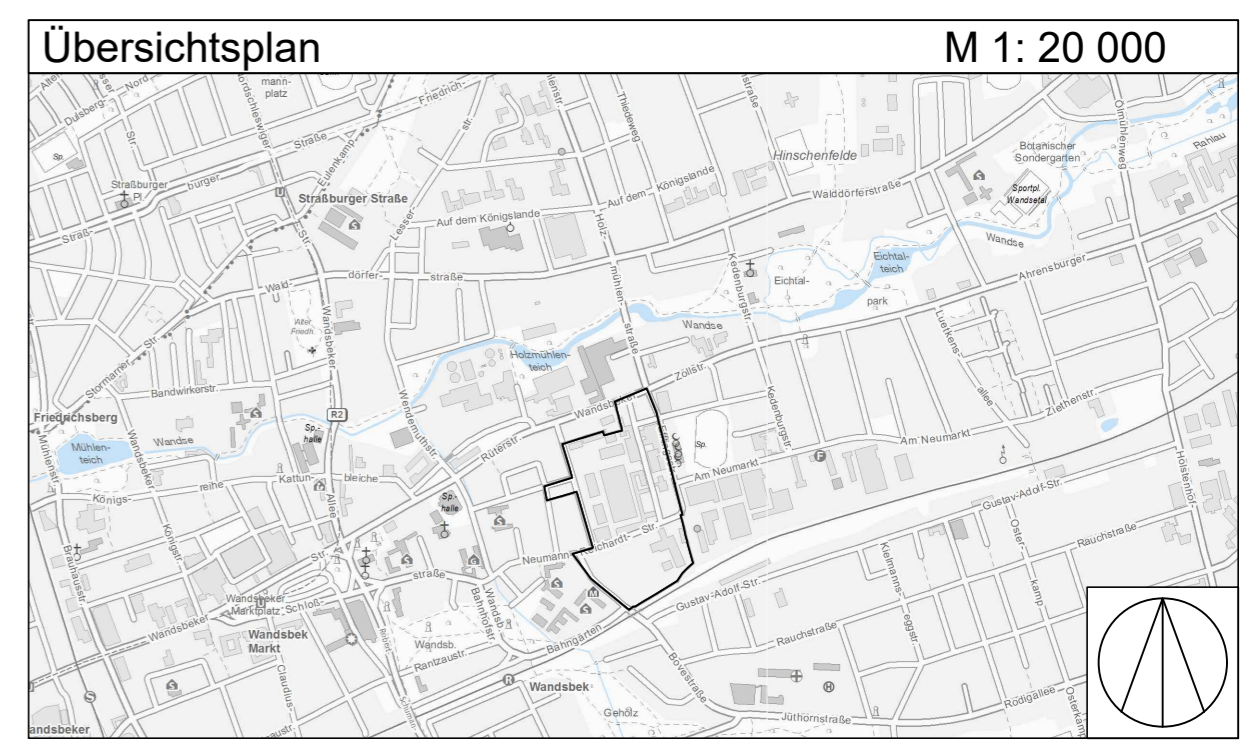

Festsetzungen

-  Grenze des räumlichen Geltungsbereichs des Bebauungsplans Wandsbek 56
-  Änderungsbereiche
-  Sonstige Abgrenzung
- z. B. (x) Besondere Festsetzungen (siehe § 2)

FREIE UND HANSESTADT HAMBURG

**Anlage zur Verordnung zur 2. Änderung
des Gesetzes über den Bebauungsplan
Wandsbek 56**
 Maßstab 1:1000 (im Original)
 Stand Mai 2023

Bezirk Wandsbek

Ortsteil 507