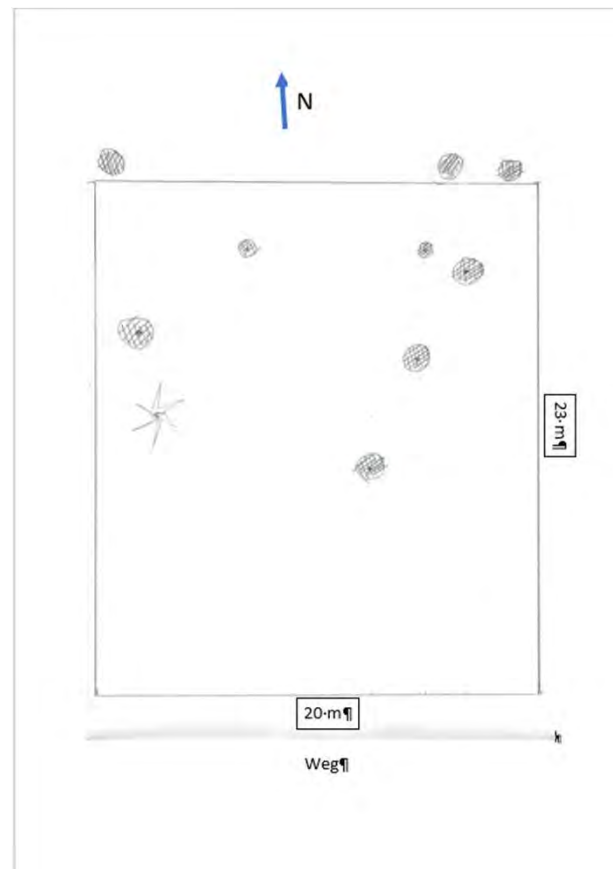

Die Waldgartenfläche

Die Waldgartenfläche

- Die Pflanzen-Liste

1. Apfel: Prinz Albrecht von Preußen
2. Pflaume: Haferpflaume
3. Wildpflaume
4. Quitte
5. Maulbeere
6. Bocksdorn (Goji-Beere)
7. Cornel-Kirsche
8. Hasel
9. Weißdorn
10. Schneeball
11. Holunder
12. Felsenbirne
13. Vogelbeere
14. Roter Hartriegel
15. Aronia
16. Maibeere
17. Stachelbeere
18. Zierquitte
19. Johannisbeere
20. Blaubeere
21. Ölweide
22. Jostabeere

Pflanzplan A