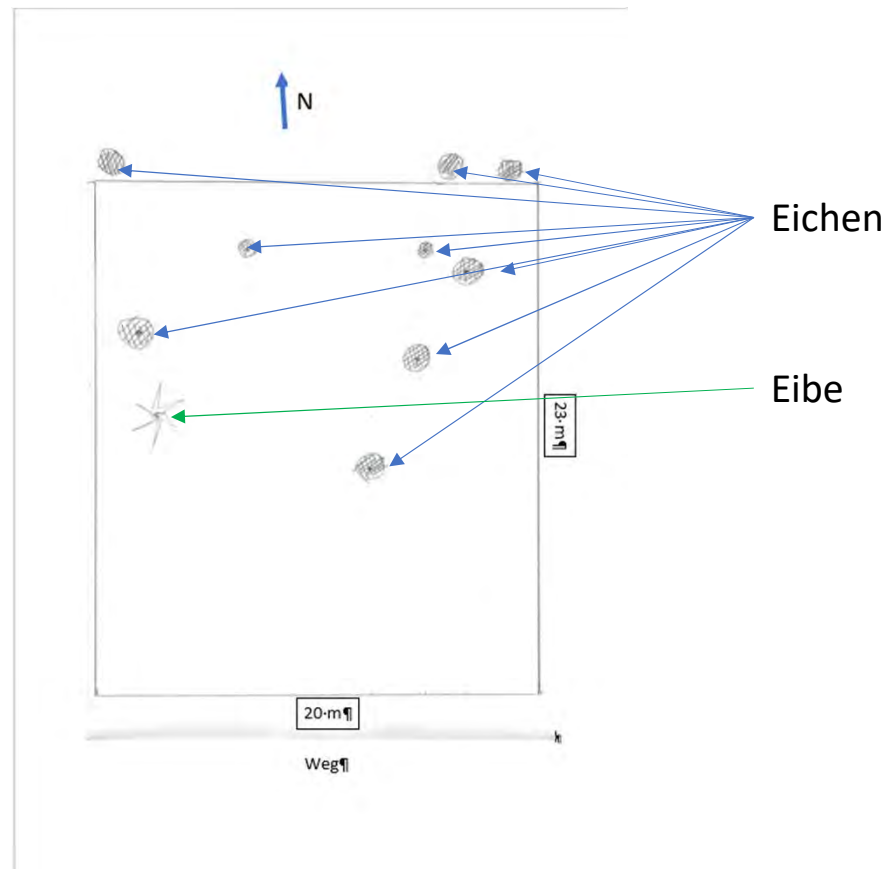

Die Waldgartenfläche

Die Waldgartenfläche

- Die Pflanzen-Liste

1. Apfel: Prinz Albrecht von Preußen
2. Pflaume: Haferpflaume
3. Wildpflaume
4. Quitte
5. Maulbeere
6. Bocksdorn (Goji-Beere)
7. Cornel-Kirsche
8. Hasel
9. Weißdorn
10. Schneeball
11. Holunder
12. Felsenbirne
13. Vogelbeere
14. Roter Hartriegel
15. Aronia
16. Maibeere
17. Stachelbeere
18. Zierquitte
19. Johannisbeere
20. Blaubeere
21. Ölweide
22. Jostabeere

Pflanzplan A