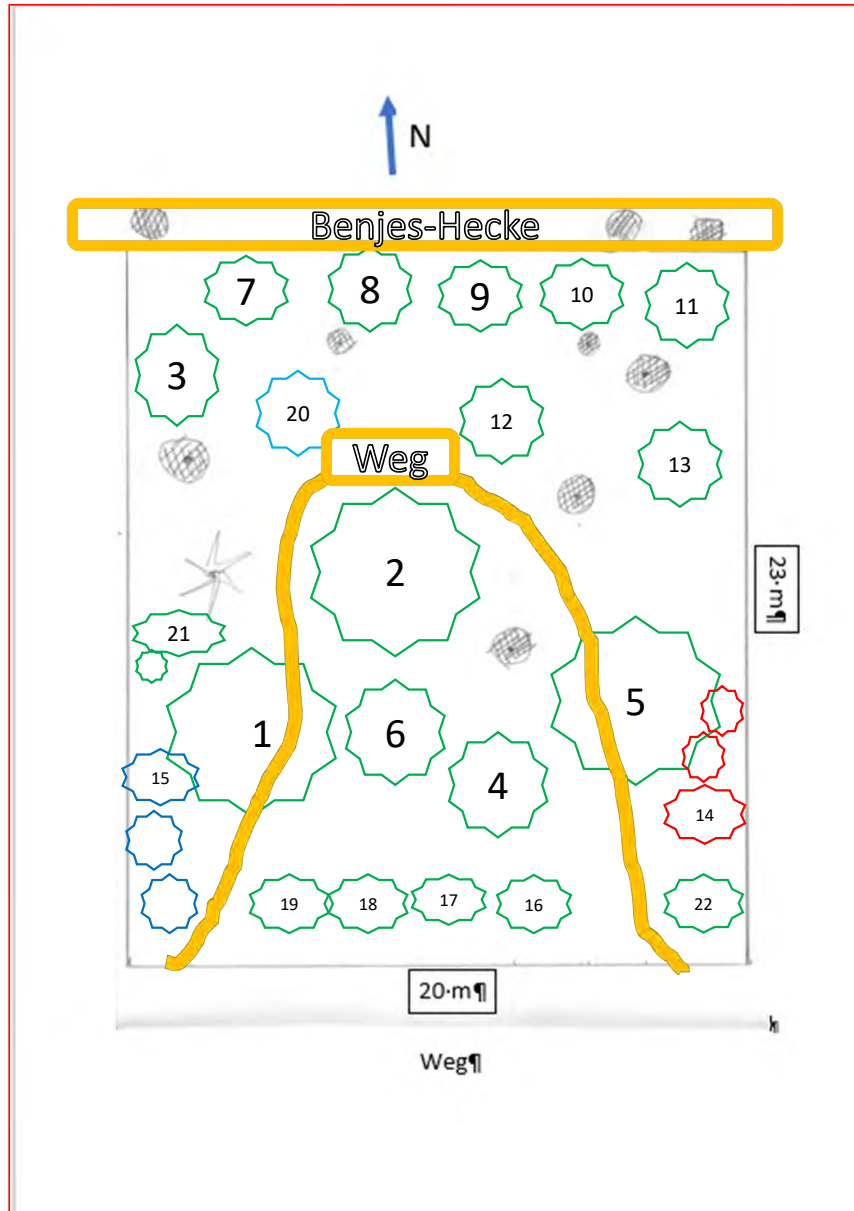

Die Waldgartenfläche

Die Waldgartenfläche

- Die Pflanzen-Liste

1. Apfel: Prinz Albrecht von Preußen
2. Pflaume: Haferpflaume
3. Wildpflaume
4. Quitte
5. Maulbeere
6. Bocksdorn (Goji-Beere)
7. Cornel-Kirsche
8. Hasel
9. Weißdorn
10. Schneeball
11. Holunder
12. Felsenbirne
13. Vogelbeere
14. Roter Hartriegel
15. Aronia
16. Maibeere
17. Stachelbeere
18. Zierquitte
19. Johannisbeere
20. Blaubeere
21. Ölweide
22. Jostabeere

Pflanzplan A