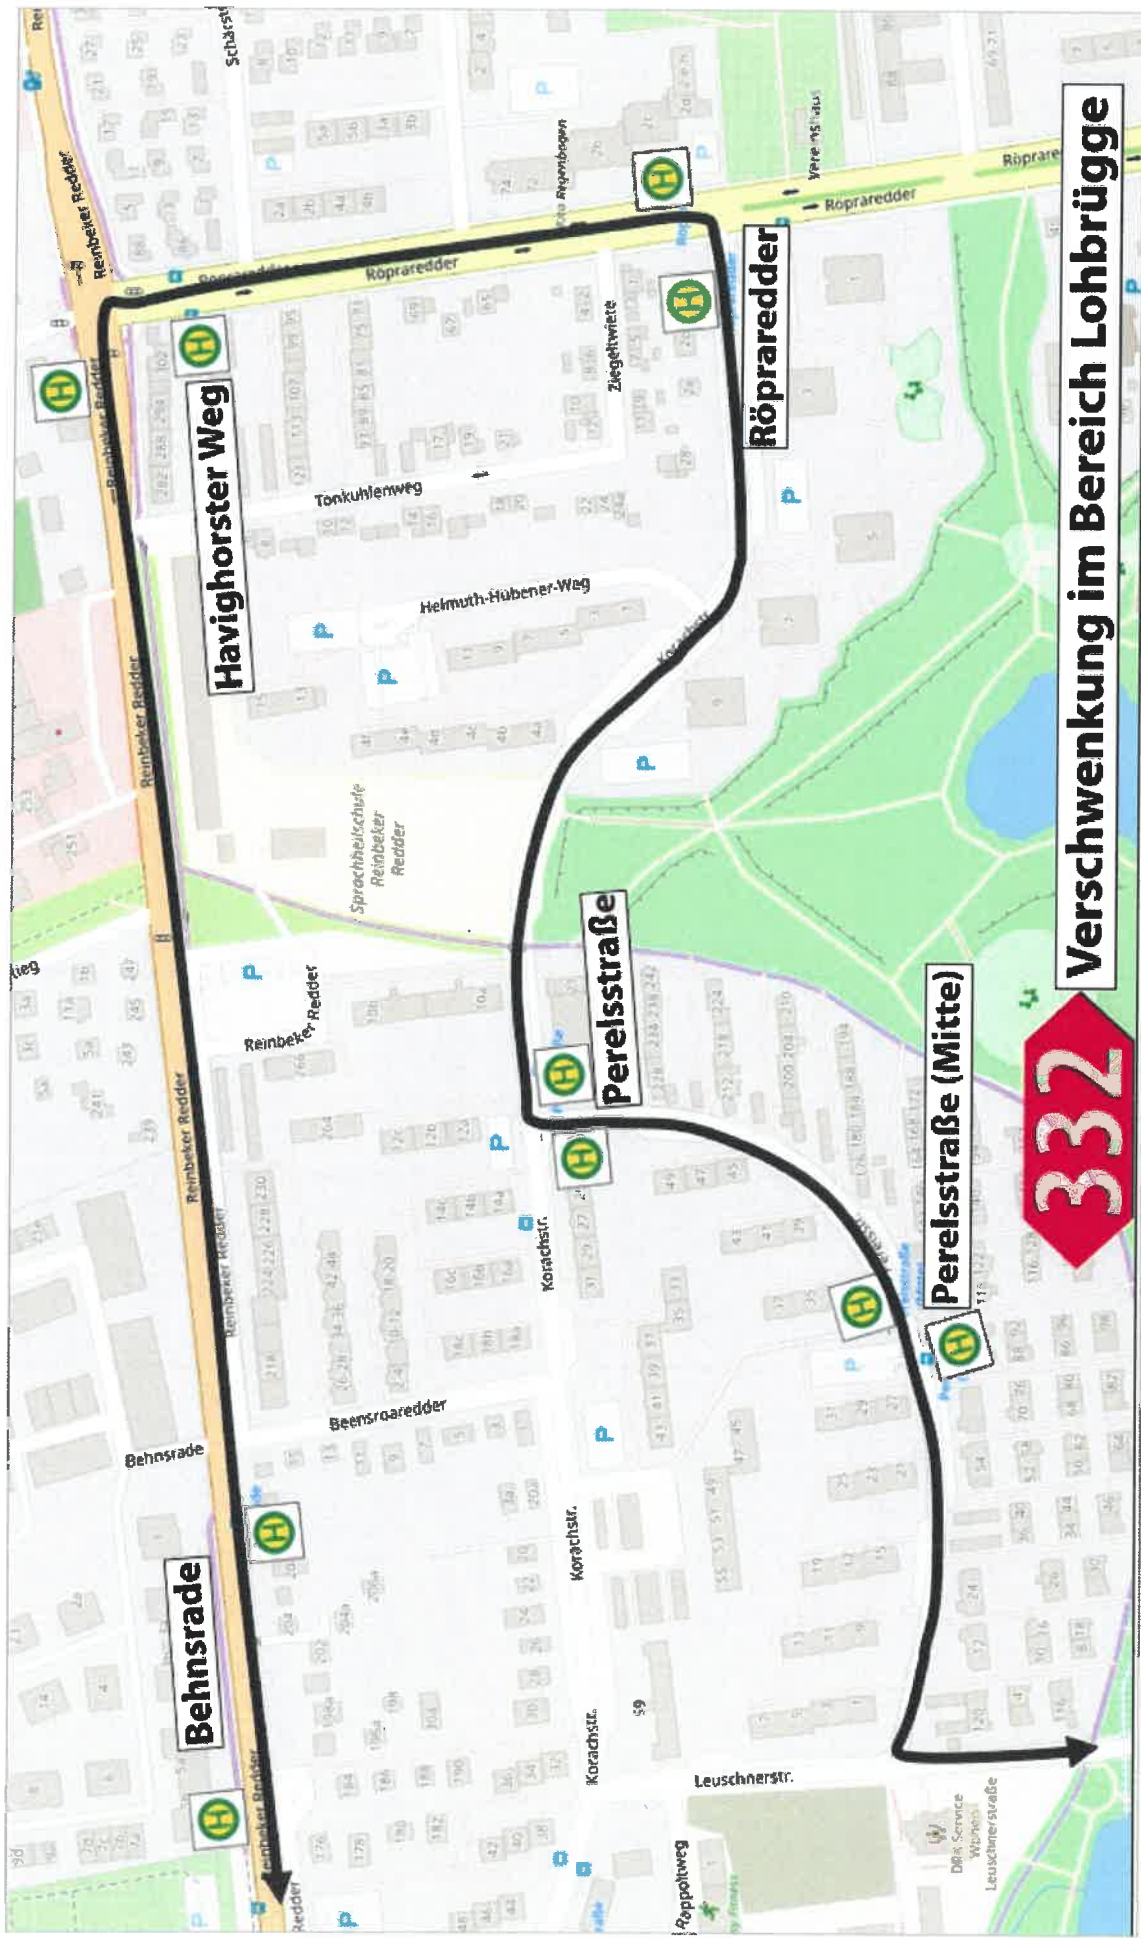

LINIENVERLAUFSSKIZZE

**StadtBus-Linie 332 Kandinskyallee (Nord) – U Mümmelmannsberg – Höperfeld –
Bf. Bergedorf – Friedhof Bergedorf, Abschnitt Lohbrügge-Nord**

(Anlage zur Genehmigungsurkunde) (ohne Maßstab)

R/VM-RN

Stand: 13.12.2020