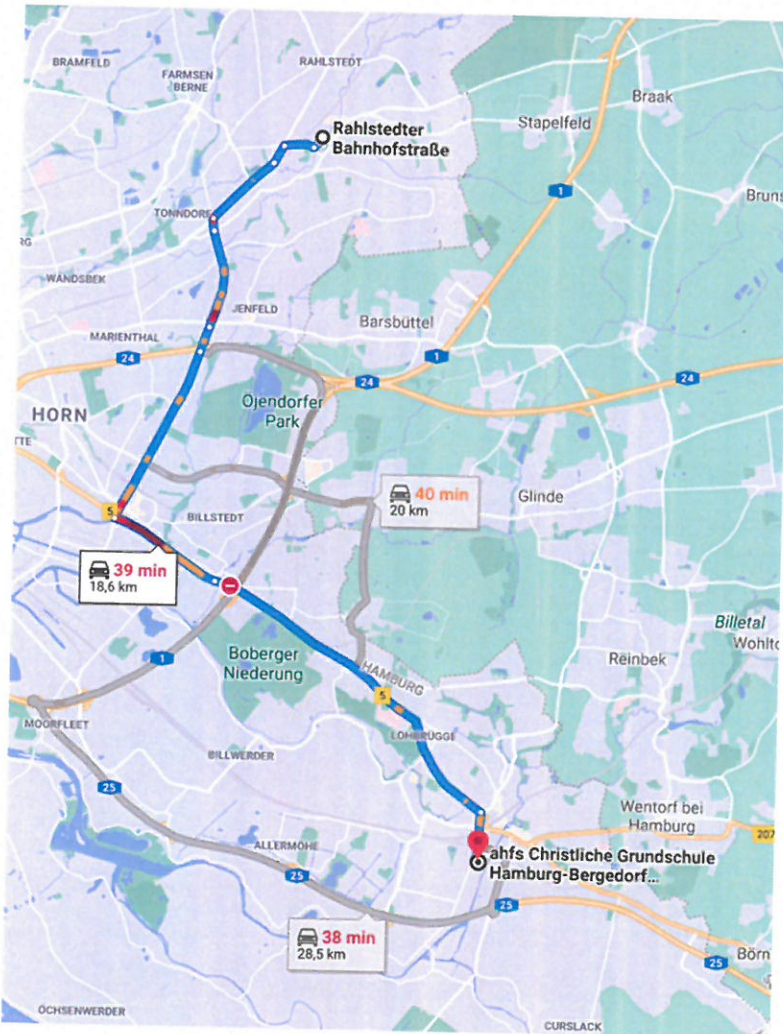

Fahrplan/ Haltestellen/ Schülerverkehr (Ahfs Christliche Schulen Hamburg)

Hinfahrt V

Haltestellen	Adressen	KM	Ankunft	Abfahrt
V Abfahrtort	22143 Rahlstedt, Bahnhof (Doberaner Weg)	/	07:24	07:25
Zustieg	22041 Hamburg,U Wandsbek Markt	6,9	07:39	07:40
Zielort	21035 Hamburg, Glasbläserhöfe 4, ahfs Christliche Grundschule Hamburg-Bergedorf	15,9	08:05	/

Doberaner Weg (P+R)

Hamburg Wandsbek (Flixbus Fernbushaltestelle), Wandsbeker Allee

ahfs Christliche Grundschule Hamburg-Bergedorf - Bushaltestelle Am Güterbahnhof
-folgende Buslinien verkehren an der Haltestelle

Bus 227/Bus 235/Bus 335/ Bus 329

Hin V Route:

Rahlstedter Bahnhofstrasse, Scharbeutzer Strasse, Barteheider Strasse, Stein-Hardenberg- Strasse, Sonnenweg, Jenfelder Alliee, Schiffbeker Weg, Bergedorfer Strasse, Sander Damm, Weidenbaumsweg