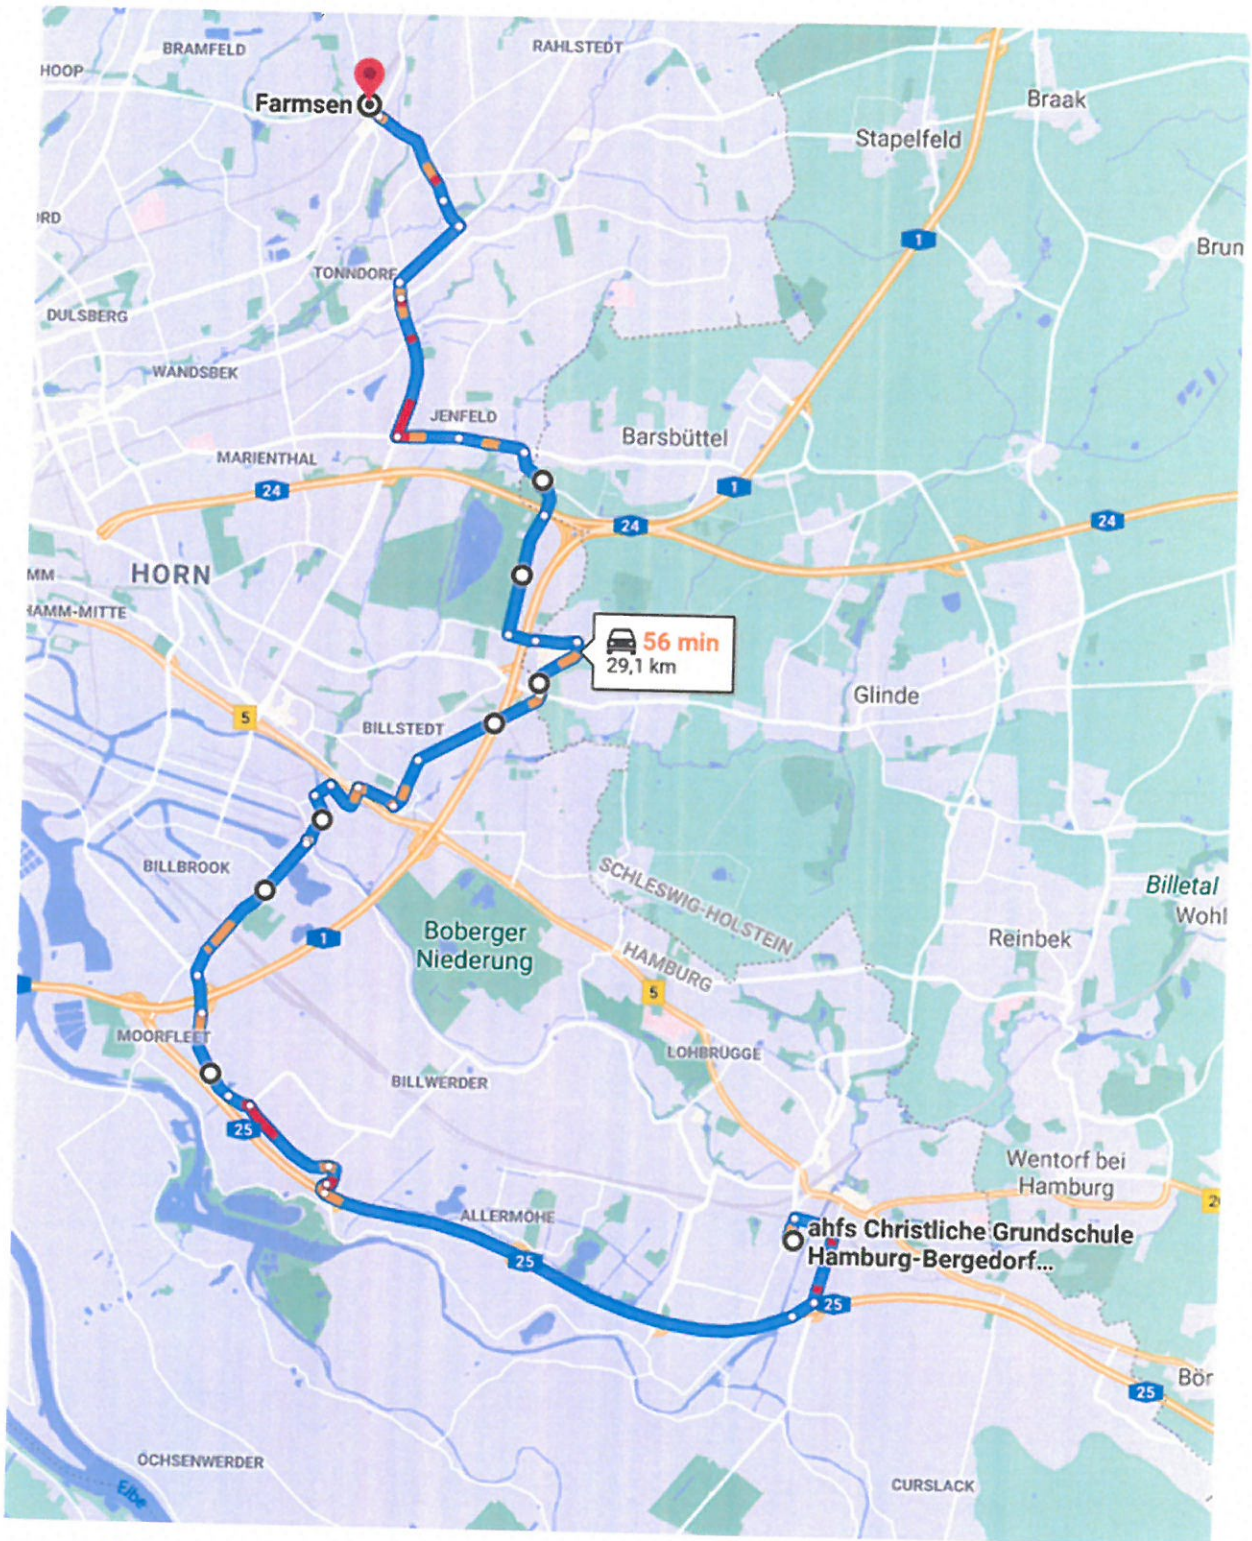

Steilshooper Allee (Bushaltestelle Fabriciusstrasse)

-folgende Buslinien verkehren an der Haltestelle Fabriciusstrasse Hamburg

Bus 118/Bus 177/Bus 277/ Bus 17/ Bus 617

Wiesendamm „U+S Barmbek (Bustaschen)“

-folgende Buslinien verkehren an der Haltestelle

Bus X22

Doberaner Weg (P+R)

RF II Route:

Weidenbaumweg, Sander Damm, Bergedorfer Strasse, Rennbahnstrasse, Robert Schumann Brücke
Schloßstrasse, Wandsbeker Marktstrasse, Rüterstrasse, Wandsbeker Zollstrasse, Ahrensburger Strasse, Stein-Hardenberg-Strasse, Bargtheide Strasse, Boytinstrasse, Doberaner Weg

Fahrplan/ Haltestellen/ Schülerverkehr (Ahfs Christliche Schulen Hamburg)

Rückfahrt III

Haltestellen		Adressen	KM	Ankunft	Abfahrt
III	Abfahrort	21035 Hamburg, Glasbläserhöfe 4, ahfs Christliche Grundschule Hamburg-Bergedorf	-	13:44	13:45
	Zielort	22159 Hamburg, U-Bahnhof Farmsen	27,3	14:15	-

RF III Route:

Weidenbaumsweg, Sander Damm, Curslack Neuer Deich, Hans- Duncker Strasse, Wilhelm Iwan Ring, Rungedamm, Amandus-Meyer-Strasse, Unterer Landweg, Liebigstrasse, Billbrookdeich Rote Brücke, Rotenbrückenweg, Steinbeker Hautstrasse, Steinbeker Marktstrasse, Oststeinbeker Weg, Willinghusener Weg, Meessen, Hegenredder, Barsbütteler Weg, Stübels Rodigallee, Jenfelder Allee, Sonnenweg, Stein Hardenberg Strasse, Am Pulverhof, Rahlstedter Weg August- Krogmann-Strasse