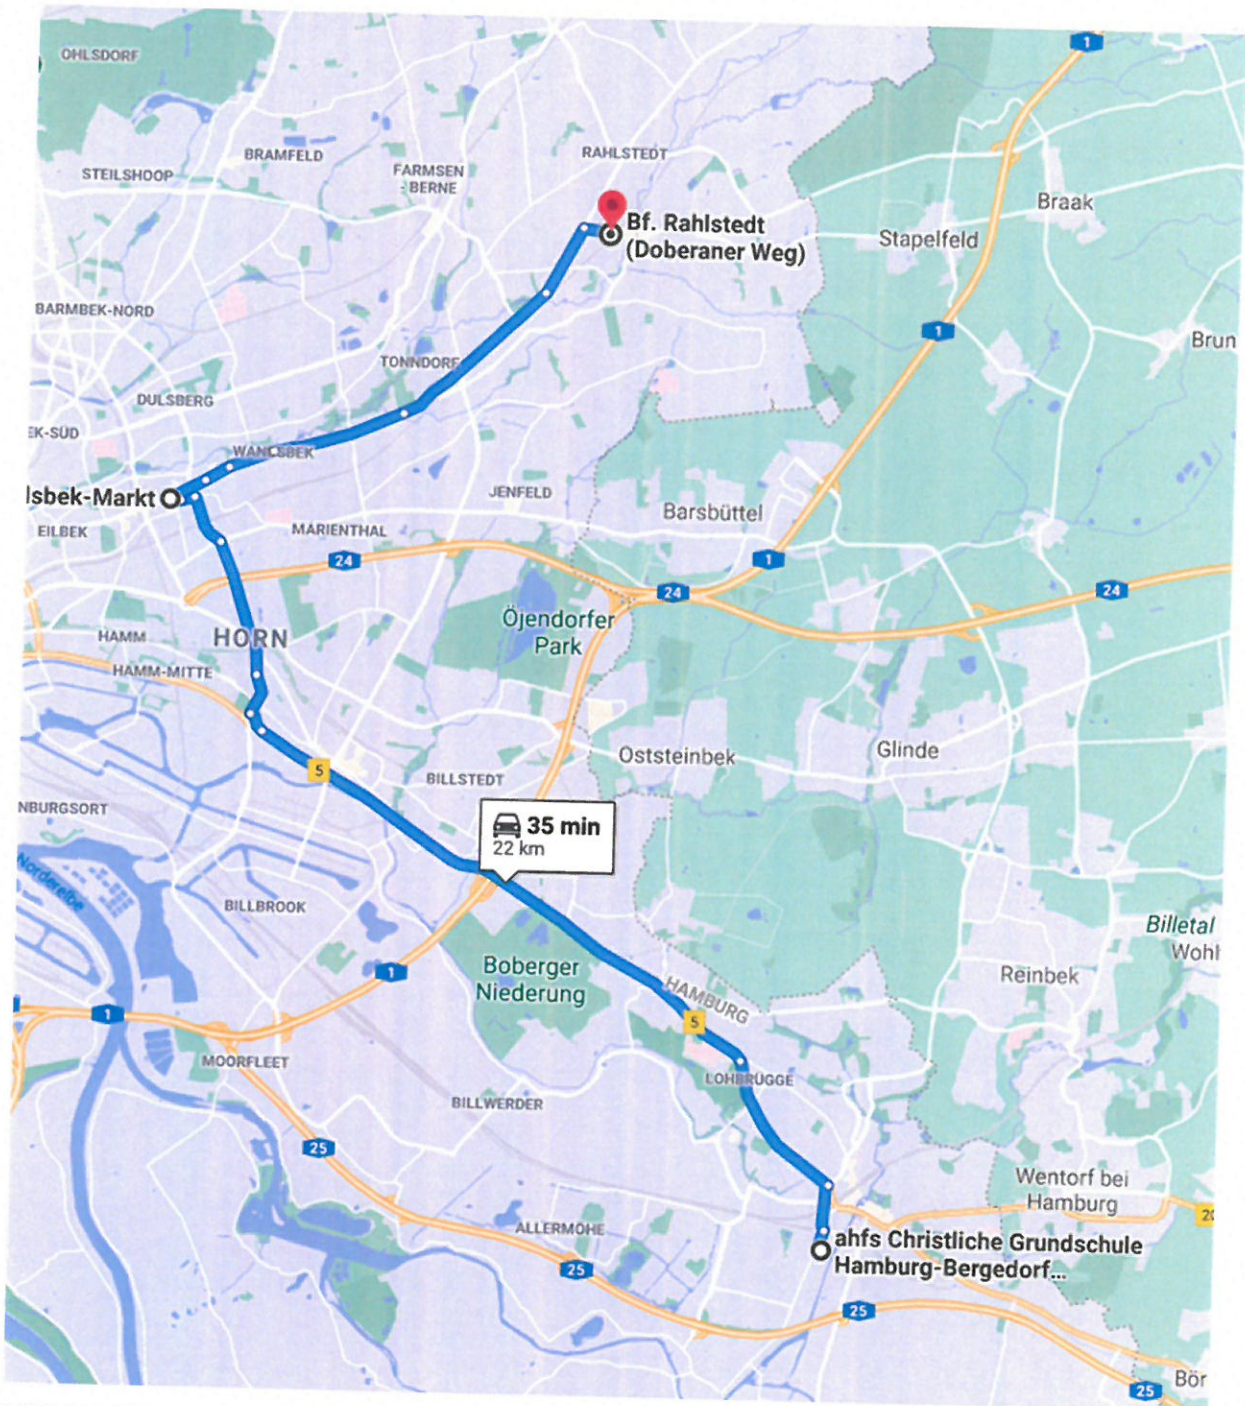

Steilshooper Allee (Bushaltestelle Fabriciusstrasse)

-folgende Buslinien verkehren an der Haltestelle Fabriciusstrasse Hamburg

Bus 118/Bus 177/Bus 277/ Bus 17/ Bus 617

Wiesendamm „U+S Barmbek (Bustaschen)“

Fahrplan/ Haltestellen/ Schülerverkehr (Ahfs Christliche Schulen Hamburg)

Hinfahrt II

Haltestellen	Adressen	KM	Ankunft	Abfahrt
II	Abfahrtort 22303 Hamburg, Jarrestraße, Jarrestraße (Kampnagel)	-	07:34	07:35
	Zustieg 22089 Hamburg, U-Bahnhof Wartenau	2,8	07:49	07:50
	Zielort 21035 Hamburg, Glasbläserhöfe 4, ahfs christliche Schule Hamburg	15,5	08:05	-

Steilshooper Allee (Bushaltestelle Fabriciusstrasse)

-folgende Buslinien verkehren an der Haltestelle Fabriciusstrasse Hamburg

Bus 118/Bus 177/Bus 277/ Bus 17/ Bus 617

RF I Route:

Weidenbaumsweg

Sander Damm, Wandsbeker Chaussee, Bergedorfer Strasse, Grevenweg, Landwehr, Wandsbeker Chaussee, Wartenau, Lerchenfeld, Mundsbürger Damm, Jarresstrasse, Saarlandstrasse, Hellbrookstrasse, Rübenkamp, Hufnerstrasse, Krüsisstrasse, Pestalozzistrasse, Drosselstrasse, Bramfelder Strasse, Bramfelder Chaussee, Maimoorweg, Ellernreihe, Steilshooper Allee

-folgende Buslinien verkehren an der Haltestelle

Bus X22

Doberaner Weg (P+R)

RF II Route:

Weidenbaumweg, Sander Damm, Bergedorfer Strasse, Rennbahnstrasse, Robert Schumann Brücke
Schloßstrasse, Wandsbeker Marktstrasse, Rüterstrasse, Wandsbeker Zollstrasse, Ahrensburger Strasse, Stein-Hardenberg-Strasse, Bargtheide Strasse, Boytinstrasse, Doberaner Weg