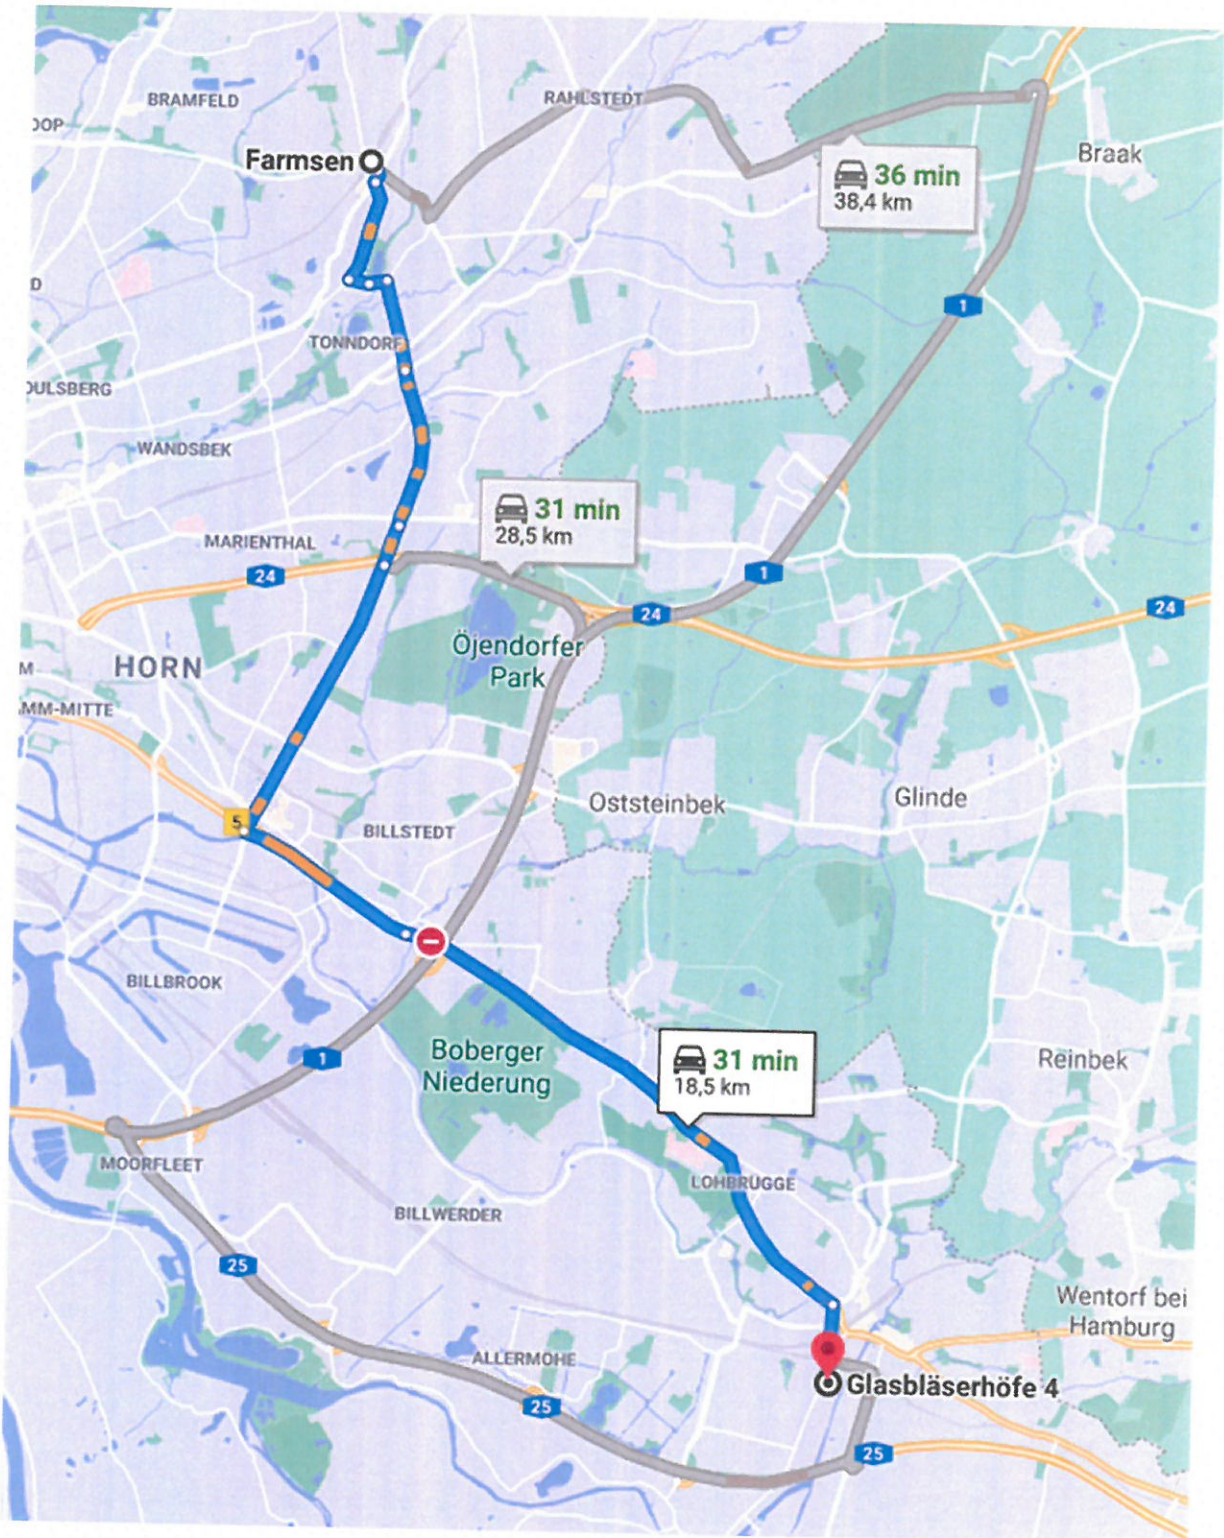

Hin IV Route:

August- Krogmann -Strasse, Berner Heerweg, Kupferdamm, Jenfelder Alllee, Schiffbeker Weg
Billstedter Hauptstrasse, Steinbeker Hauptstrasse, Havighorster Redder, Godenwind, Bergedorfer
Strasse, Sander Damm, Weidenbaumsweg