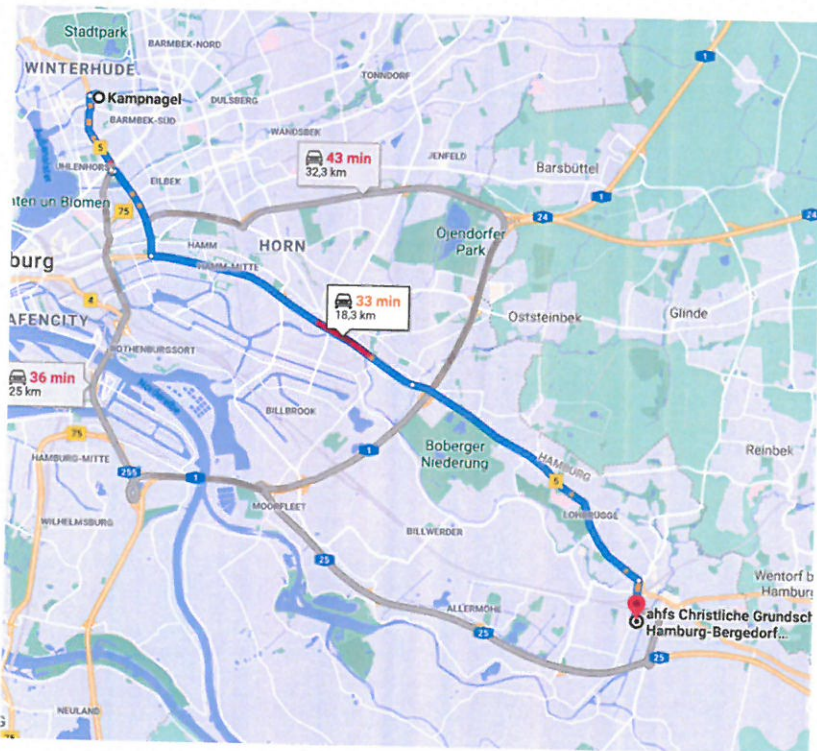

ahfs Christliche Grundschule Hamburg-Bergedorf - Bushaltestelle Am Güterbahnhof
 -folgende Buslinien verkehren an der Haltestelle
Bus 227/Bus 235/Bus 335/ Bus 329

Hin | Route:
 Steilshooper Allee, Bramfelder Chaussee, Bramfelder Strasse, Habichtstrasse, Hellbrookstrasse, Tieloh, Bramfelder Strasse, Barmbeker Markt, Hamburger Strasse, Wagnerstrasse, Eilennau, Eiffestrasse, Bergedorfer Strasse, Sander Damm, Weidenbaumsweg

Fahrplan/ Haltestellen/ Schülerverkehr (Ahfs Christliche Schulen Hamburg)

Hinfahrt II

Haltestellen	Adressen	KM	Ankunft	Abfahrt
II	Abfahrtort 22303 Hamburg, Jarrestraße, Jarrestraße (Kampnagel)	-	07:34	07:35
	Zustieg 22089 Hamburg, U-Bahnhof Wartenau	2,8	07:49	07:50
	Zielort 21035 Hamburg, Glasbläserhöfe 4, ahfs christliche Schule Hamburg	15,5	08:05	-

Jarresstrasse (U 600 Ersatzhaltestelle)

-folgende Buslinien verkehren an der Ersatzhaltestelle

Bus 172/Bus 173/ Bus 17

U- Wartenau (Landwehr)

-folgende Buslinien verkehren an der Ersatzhaltestelle

Bus 25/Bus 606

ahfs Christliche Grundschule Hamburg-Bergedorf - Bushaltestelle Am Güterbahnhof
 -folgende Buslinien verkehren an der Haltestelle

Bus 227/Bus 235/Bus 335/ Bus 329

Hin II Route:

Jarresstrasse, Barmbeker Strasse, Schürbeker Strasse, Lerchenfeld, Eiffestrasse, Bergedorfer Strasse,
 Sander Damm, Weidenbaumsweg