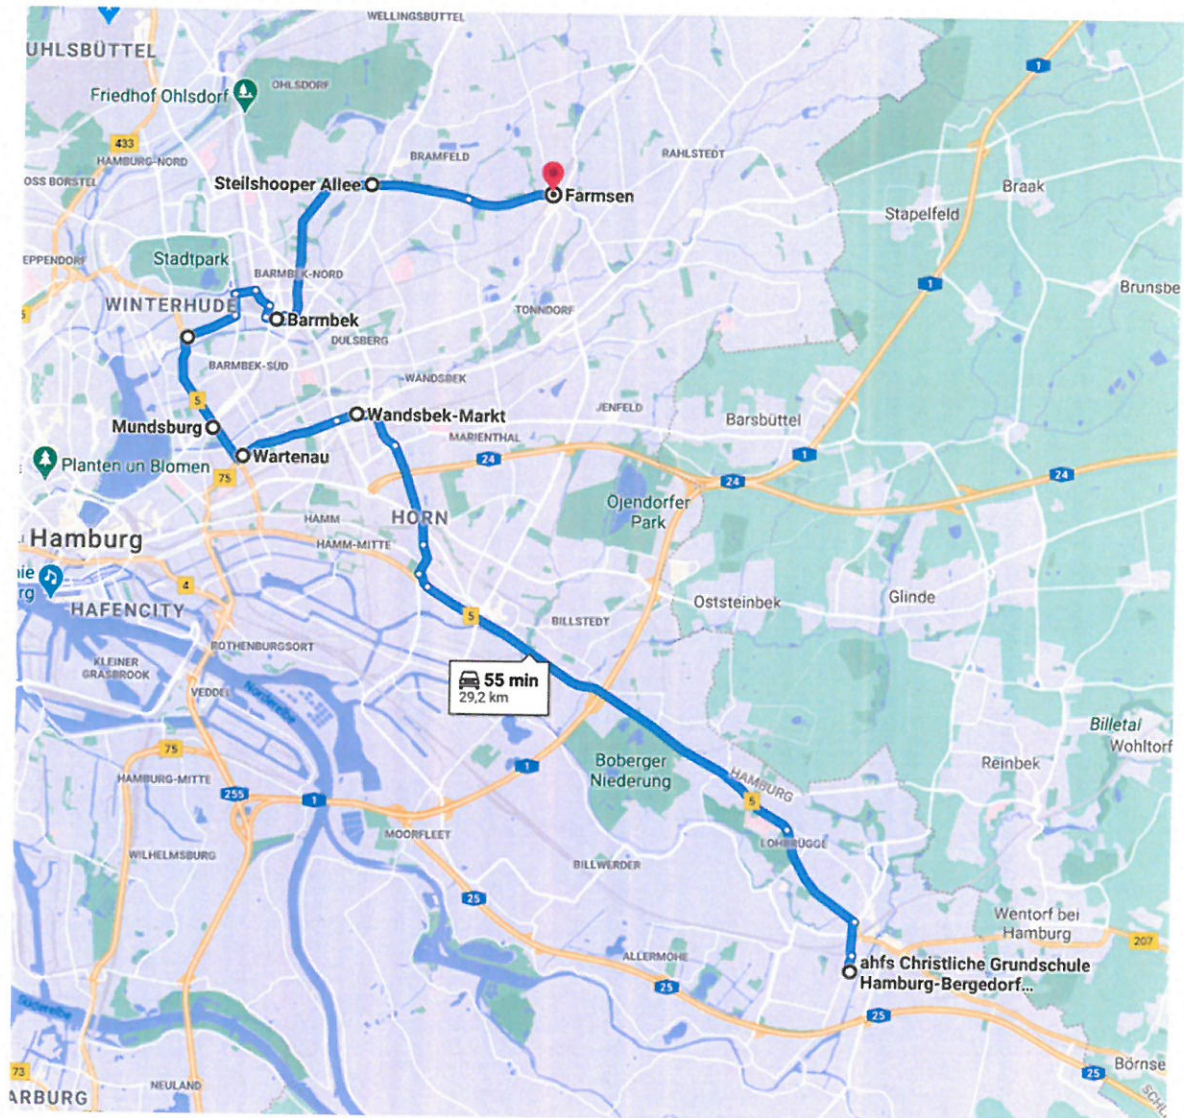

Steilshooper Allee (Bushaltestelle Fabriciusstrasse)

-folgende Buslinien verkehren an der Haltestelle Fabriciusstrasse Hamburg

Bus 118/Bus 177/Bus 277/ Bus 17/ Bus 617

Wiesendamm „U+S Barmbek (Bustaschen)“

Bus X22

U- Wartenau, Landwehr

-folgende Buslinien verkehren an der Ersatzhaltestelle

Bus 25/Bus 606

Mundsburg (keine offizielle Haltestelle) Lerchenfeld 10

Jarresstrasse (U 600 Ersatzhaltestelle)

-folgende Buslinien verkehren an der Ersatzhaltestelle

Bus 172/Bus 173/ Bus 17

U+S Barmbek (Bustaschen), Wiesendamm

Steilshooper Allee (Bushaltestelle Fabriciusstrasse)

-folgende Buslinien verkehren an der Haltestelle Fabriciusstrasse Hamburg

Bus 118/Bus 177/Bus 277/ Bus 17/ Bus 617

RF IV Route:

Weidenbaumsweg, Sander Damm, Bergedorfer Strasse, Rennbahnstrasse
 Robert-Schumann- Brücke, Schloßstrasse, Wandsbeker Marktstrasse, Wandsbecker Chaussee,
 Wartenau, Lerchenweg, Jarresstrasse, Saarlandstrasse, Hellbrookstrasse, Rübenkamp
 Hufnerstrasse, Wiesendamm, Poppenhusenerstrasse, Fühlsbütteler Strasse, Pestalozzistrasse,
 Steilhooper Str., Steilhooper Allee, Ferner Kamp, Luisenhof, August-Krogmann-Strasse