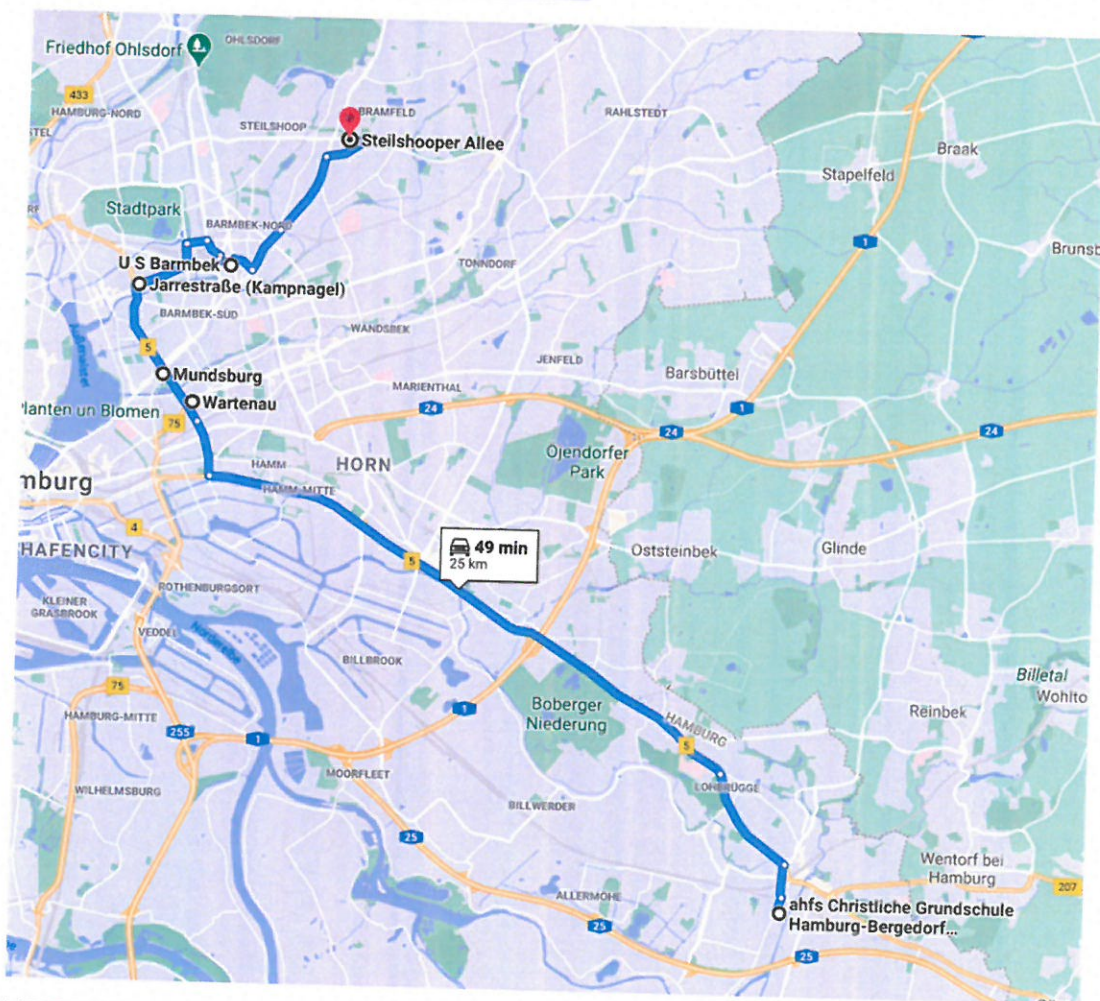

Fahrplan/ Haltestellen/ Schülerverkehr (Ahfs Christliche Schulen Hamburg)

Hinfahrt V

Haltestellen	Adressen	KM	Ankunft	Abfahrt
V Abfahrtort	22143 Rahlstedt, Bahnhof (Doberaner Weg)	/	07:24	07:25
Zustieg	22041 Hamburg,U Wandsbek Markt	6,9	07:39	07:40
Zielort	21035 Hamburg, Glasbläserhöfe 4, ahfs Christliche Grundschule Hamburg-Bergedorf	15,9	08:05	/

Fahrplan/ Haltestellen/ Schülerverkehr (Ahfs Christliche Schulen Hamburg)

Rückfahrt I

Haltestellen	Adressen	KM	Ankunft	Abfahrt
I Abfahrtort	21035 Hamburg, Glasbläserhöfe 4, ahfs christliche Schule Hamburg	-	13:44	13:45
Ausstieg	22089 Hamburg, U-Bahnhof Wartenau	16,7	14:05	14:06
Ausstieg	22087 Hamburg, U-Bahnhof Mundsburg	1	14:10	14:11
Ausstieg	22303 Hamburg, Jarrestraße, Jarrestraße (Kampnagel)	1,9	14:16	14:17
Ausstieg	22305 Hamburg, U + S Barmbek	1,8	14:25	14:26
Zielort	22179 Hamburg, Steilshooper Allee (Bushaltestelle)	4	14:35	-

Bus 25/Bus 606

Mundsburg (keine offizielle Haltestelle), Lerchenfeld 10

Jarresstrasse (U 600 Ersatzhaltestelle)

-folgende Buslinien verkehren an der Ersatzhaltestelle

Bus 172/Bus 173/ Bus 17

U+S Barmbek (Bustaschen) Wiesendamm

Steilshooper Allee (Bushaltestelle Fabriciusstrasse)

-folgende Buslinien verkehren an der Haltestelle Fabriciusstrasse Hamburg

Bus 118/Bus 177/Bus 277/ Bus 17/ Bus 617

RF I Route:

Weidenbaumsweg

Sander Damm, Wandsbeker Chaussee, Bergedorfer Strasse, Grevenweg, Landwehr, Wandsbeker Chaussee, Wartenau, Lerchenfeld, Mundsbürger Damm, Jarresstrasse, Saarlandstrasse, Hellbrookstrasse, Rübenkamp, Hufnerstrasse, Krüsisstrasse, Pestalozzistrasse, Drosselstrasse, Bramfelder Strasse, Bramfelder Chaussee, Maimoorweg, Ellernreihe, Steilshooper Allee