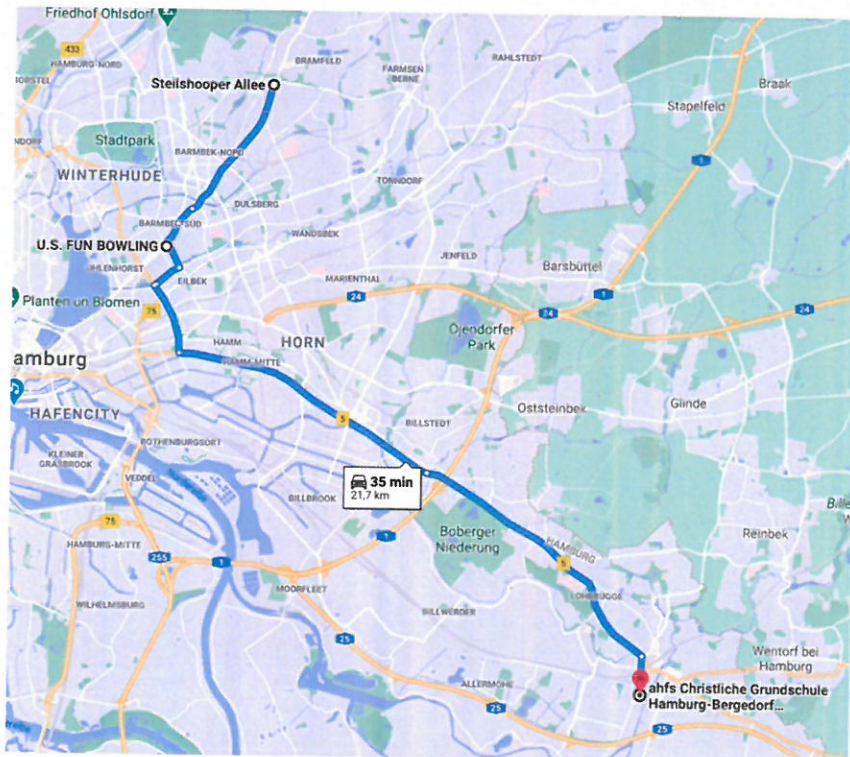

Fahrplan/ Haltestellen/ Schülerverkehr (Ahfs Christliche Schulen Hamburg)

Hinfahrt I

Haltestellen	Adressen	KM	Ankunft	Abfahrt
I Abfahrtort	22179 Hamburg, Steilshooper Allee (Bushaltestelle)	-	07:19	07:20
Zustieg	2305 Hamburg, U + S Barmbek	3,4	07:32	07:33
Zielort	21035 Hamburg, Glasbläserhöfe 4, ahfs Christliche Grundschule Hamburg-Bergedorf	18,9	08:00	-

Steilshooper Allee (Bushaltestelle Fabriciusstrasse)

-folgende Buslinien verkehren an der Haltestelle Fabriciusstrasse Hamburg

Bus 118/Bus 177/Bus 277/ Bus 17/ Bus 617

Wiesendamm „U+S Barmbek (Bustaschen)“

ahfs Christliche Grundschule Hamburg-Bergedorf - Bushaltestelle Am Güterbahnhof
 -folgende Buslinien verkehren an der Haltestelle
Bus 227/Bus 235/Bus 335/ Bus 329

Hin | Route:
 Steilshooper Allee, Bramfelder Chaussee, Bramfelder Strasse, Habichtstrasse, Hellbrookstrasse, Tieloh, Bramfelder Strasse, Barmbeker Markt, Hamburger Strasse, Wagnerstrasse, Eilennau, Eiffestrasse, Bergedorfer Strasse, Sander Damm, Weidenbaumsweg

Fahrplan/ Haltestellen/ Schülerverkehr (Ahfs Christliche Schulen Hamburg)

Hinfahrt II

Haltestellen	Adressen	KM	Ankunft	Abfahrt
II	Abfahrtort 22303 Hamburg, Jarrestraße, Jarrestraße (Kampnagel)	-	07:34	07:35
	Zustieg 22089 Hamburg, U-Bahnhof Wartenau	2,8	07:49	07:50
	Zielort 21035 Hamburg, Glasbläserhöfe 4, ahfs christliche Schule Hamburg	15,5	08:05	-