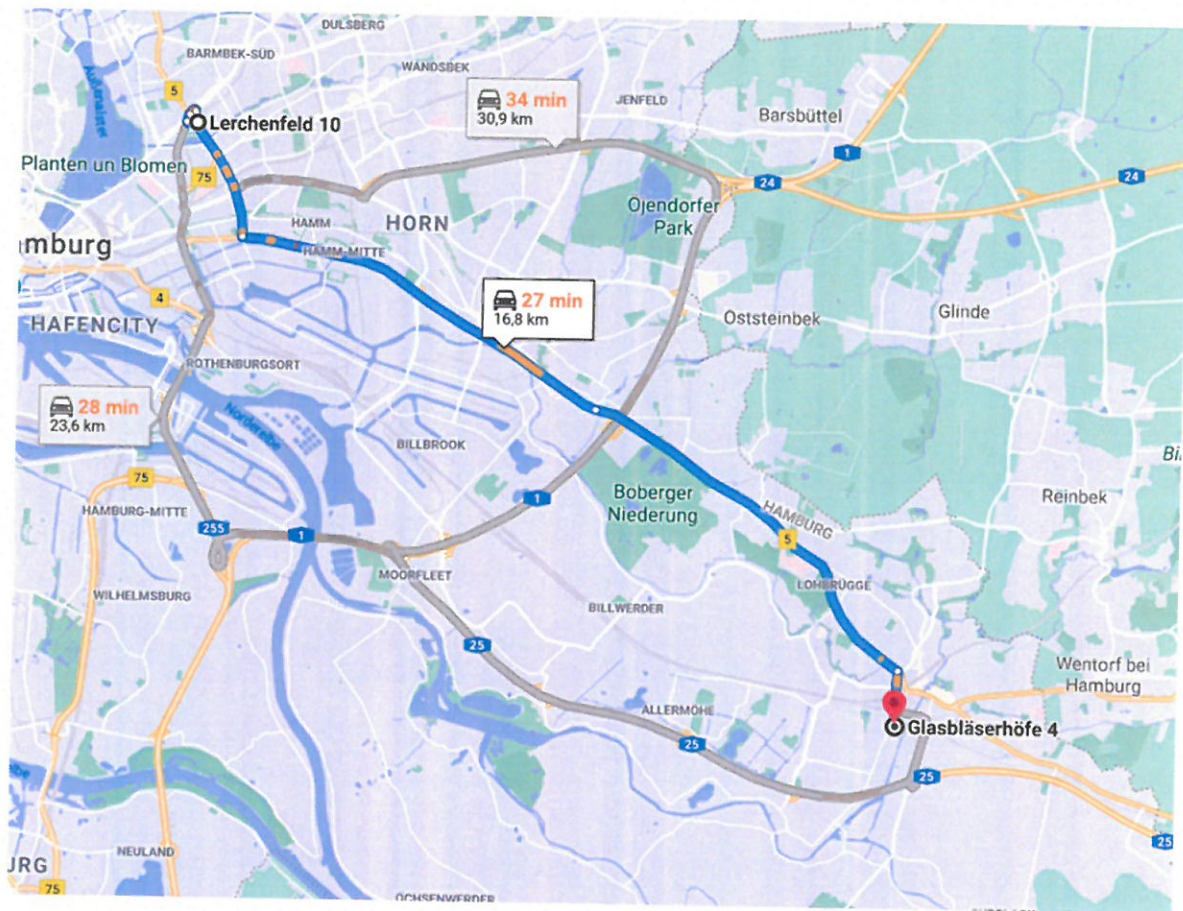

Jarresstrasse (U 600 Ersatzhaltestelle)

-folgende Buslinien verkehren an der Ersatzhaltestelle

Bus 172/Bus 173/ Bus 17

U- Wartenau (Landwehr)

-folgende Buslinien verkehren an der Ersatzhaltestelle

Bus 25/Bus 606

ahfs Christliche Grundschule Hamburg-Bergedorf - Bushaltestelle Am Güterbahnhof
 -folgende Buslinien verkehren an der Haltestelle

Bus 227/Bus 235/Bus 335/ Bus 329

Hin II Route:

Jarresstrasse, Barmbeker Strasse, Schürbeker Strasse, Lerchenfeld, Eiffestrasse, Bergedorfer Strasse,
 Sander Damm, Weidenbaumsweg

Fahrplan/ Haltestellen/ Schülerverkehr (Ahfs Christliche Schulen Hamburg)

Hinfahrt III

Haltestellen	Adressen	KM	Ankunft	Abfahrt	
III	Abfahrtort	22081 Hamburg Lerchenfeld 10 (Mundsburg)		07:44	07:45
	Zielort	21035 Hamburg, Glasbläserhöfe 4, ahfs christliche Schule Hamburg	16,4	08:05	-

Mundsburg (keine offizielle Haltestelle) Lerchenfeld 10

ahfs Christliche Grundschule Hamburg-Bergedorf - Bushaltestelle Am Güterbahnhof
-folgende Buslinien verkehren an der Haltestelle

Bus 227/Bus 235/Bus 335/ Bus 329