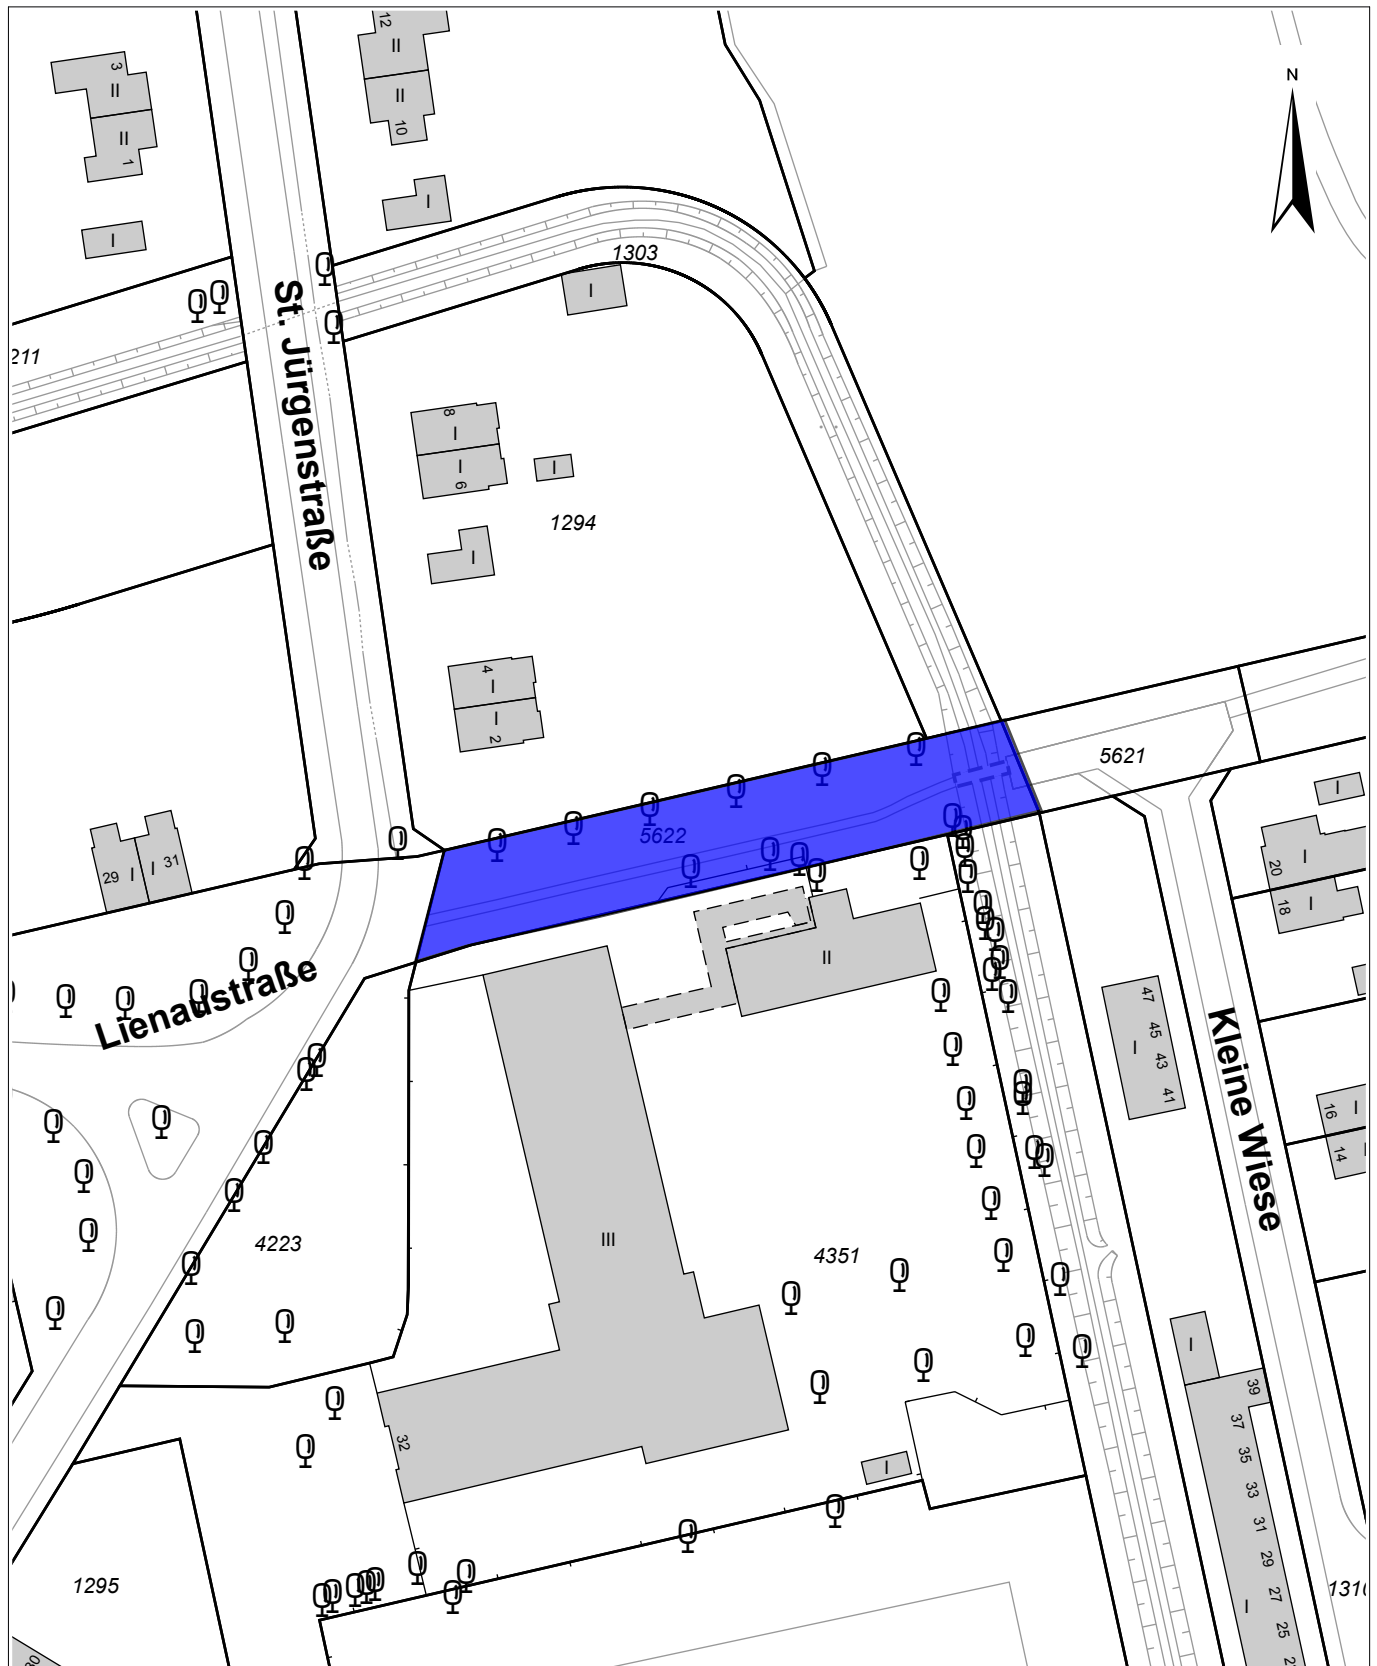

Flurstück: 5622

Gemarkung: Farmsen

32574380

5942821

0 10 20 30 Meter