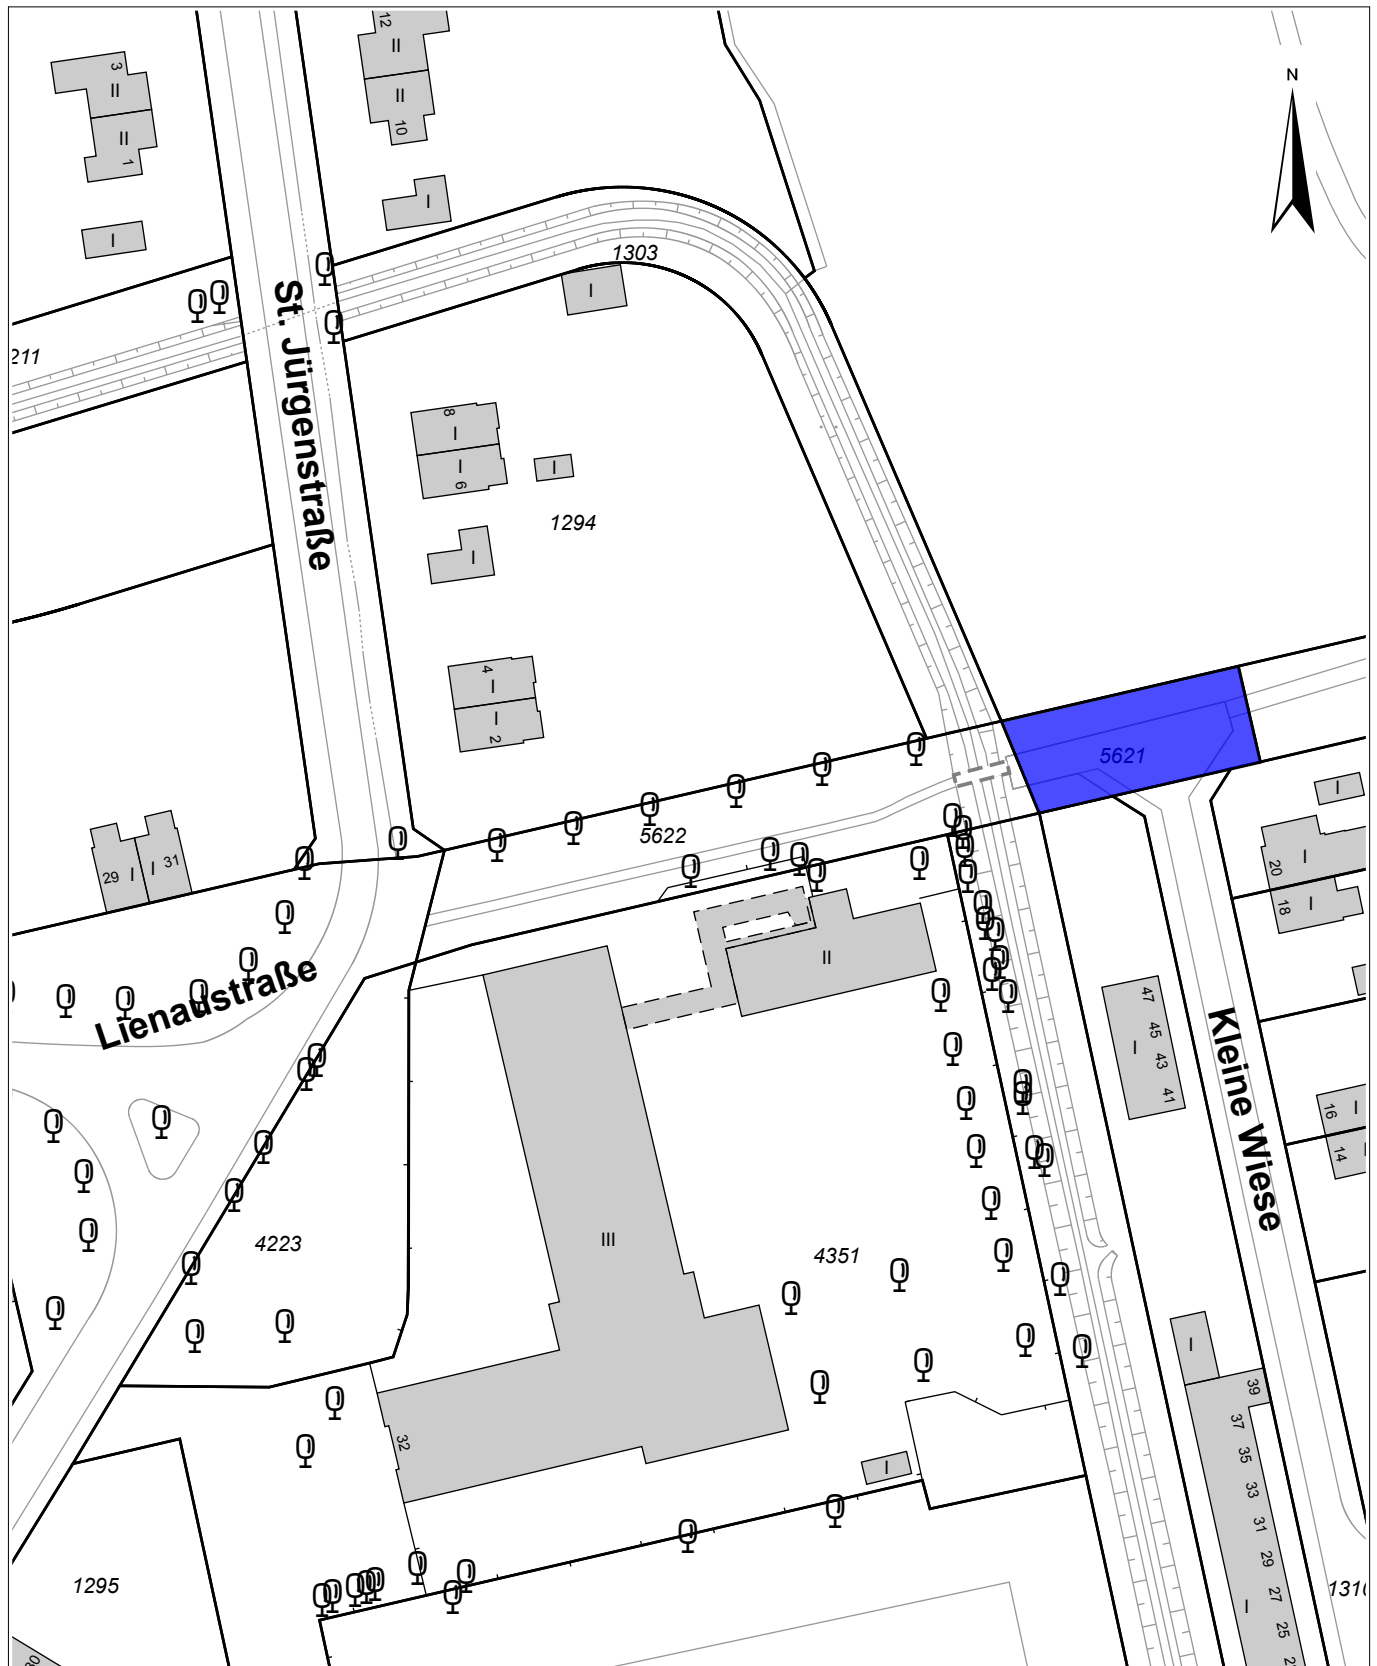

Flurstück: 5622

Gemarkung: Farmsen

32574380

5942821

0 10 20 30 Meter