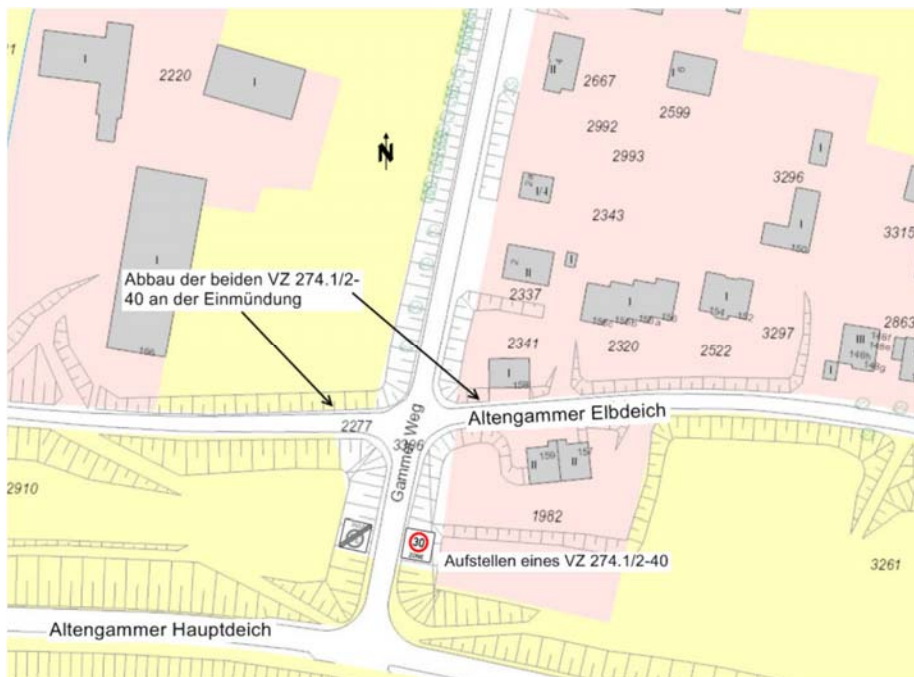

**Gammer Weg und Umgebung Zentrum Altengamme
Ausweitung und Zusammenlegung von Tempo 30-Zonen**

Billwerder Billedeich Kreisel Mittlerer Landweg

Billwerder Billedeich 126 – 152

Billwerder Bildeich 182 - 208
Fahrbahnrandbeschränkungen beidseitig

Billwerder Bildeich Bereich 178-186, Umhängen angeordneter VZ / Anpassung