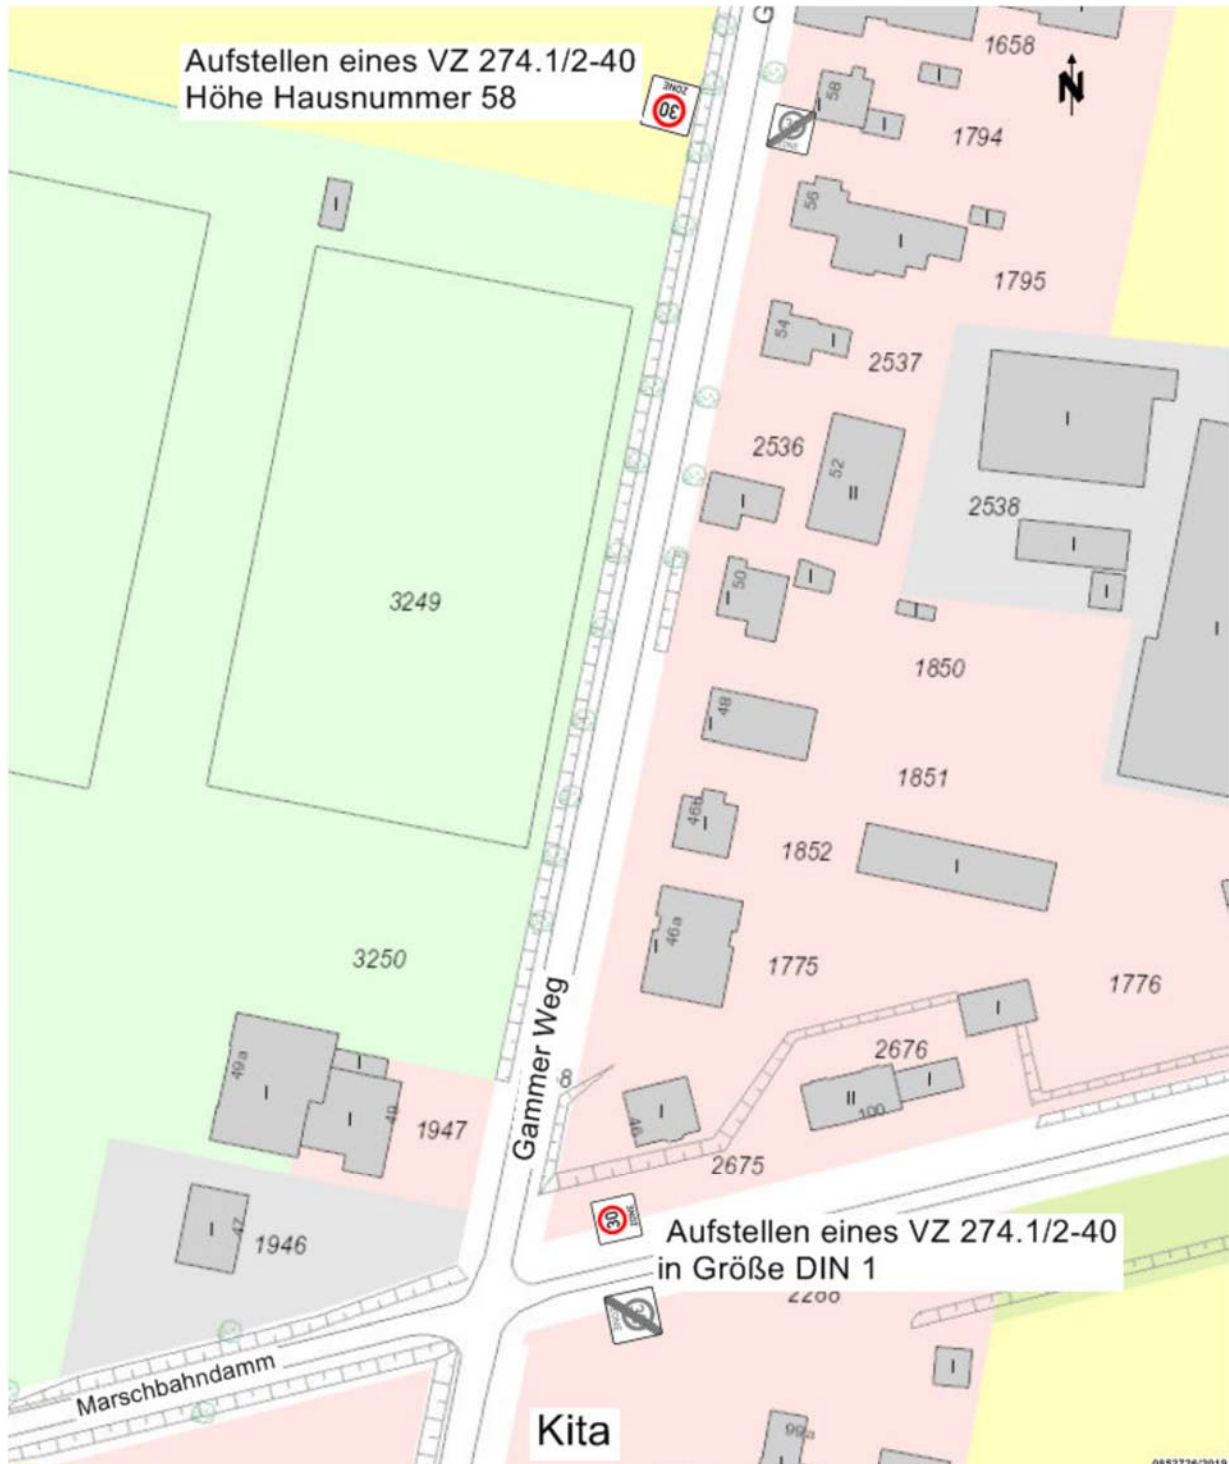

**Gammer Weg und Umgebung Zentrum Altengamme
Ausweitung und Zusammenlegung von Tempo 30-Zonen**

Billwerder Billedeich Kreisel Mittlerer Landweg

Billwerder Billedeich 126 – 152

Billwerder Bildeich 182 - 208
Fahrbahnrandbeschränkungen beidseitig

Billwerder Bildeich Bereich 178-186, Umhängen angeordneter VZ / Anpassung