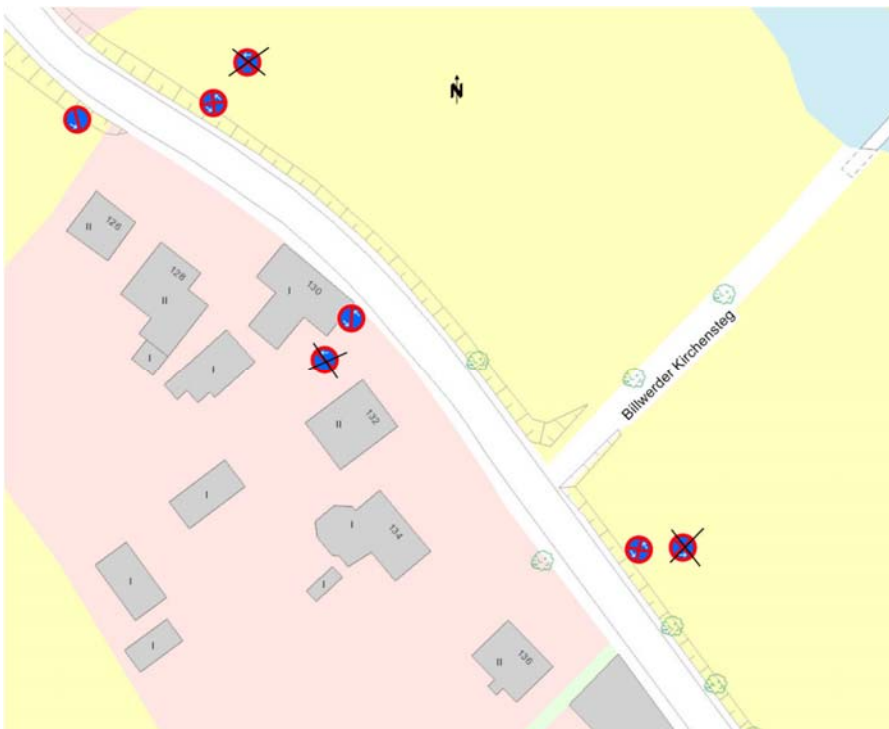

**Gammer Weg und Umgebung Zentrum Altengamme
Ausweitung und Zusammenlegung von Tempo 30-Zonen**

Billwerder Billedeich Kreisel Mittlerer Landweg

Billwerder Billedeich 126 – 152

Billwerder Bildeich 182 - 208
Fahrbahnrandbeschränkungen beidseitig

Billwerder Bildeich Bereich 178-186, Umhängen angeordneter VZ / Anpassung