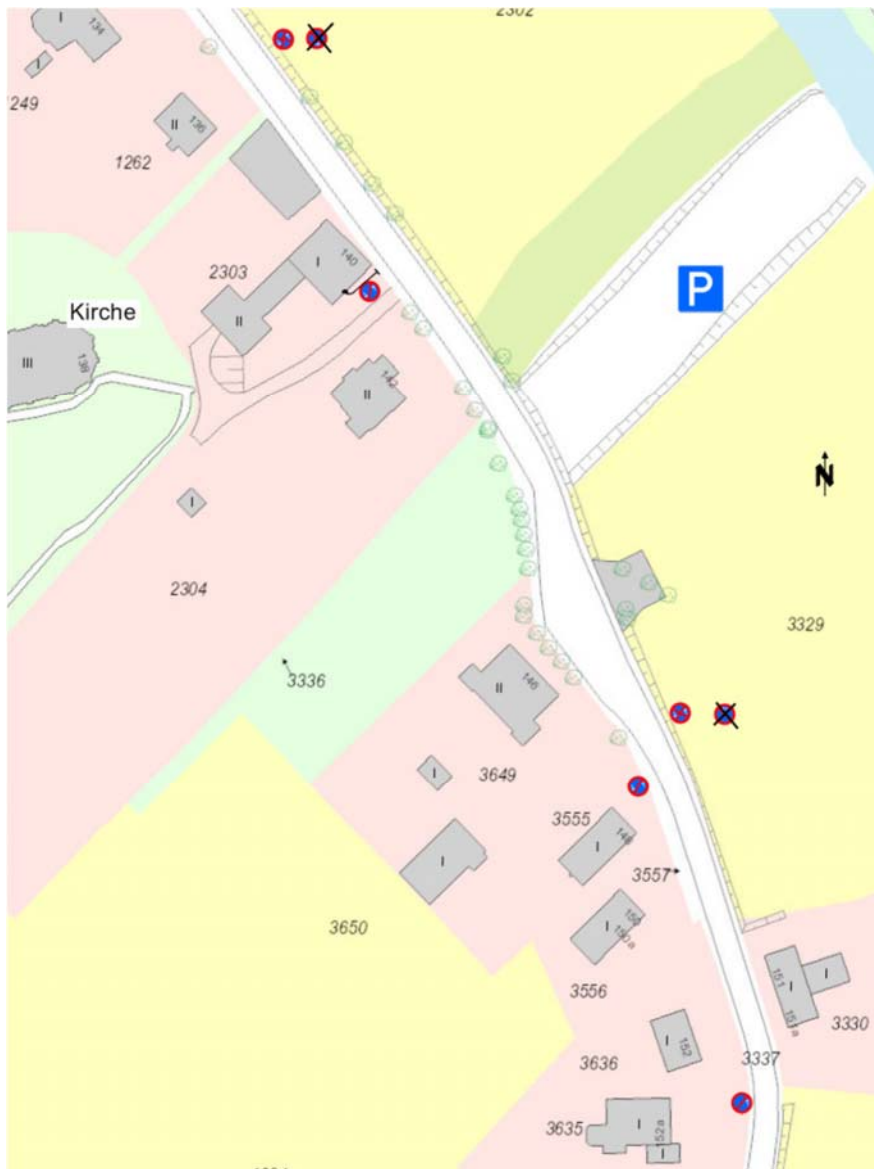

**Gammer Weg und Umgebung Zentrum Altengamme
Ausweitung und Zusammenlegung von Tempo 30-Zonen**

Billwerder Billedeich Kreisel Mittlerer Landweg

Billwerder Billedeich 126 – 152

Billwerder Bildeich 182 - 208
Fahrbahnrandbeschränkungen beidseitig

Billwerder Bildeich Bereich 178-186, Umhängen angeordneter VZ / Anpassung