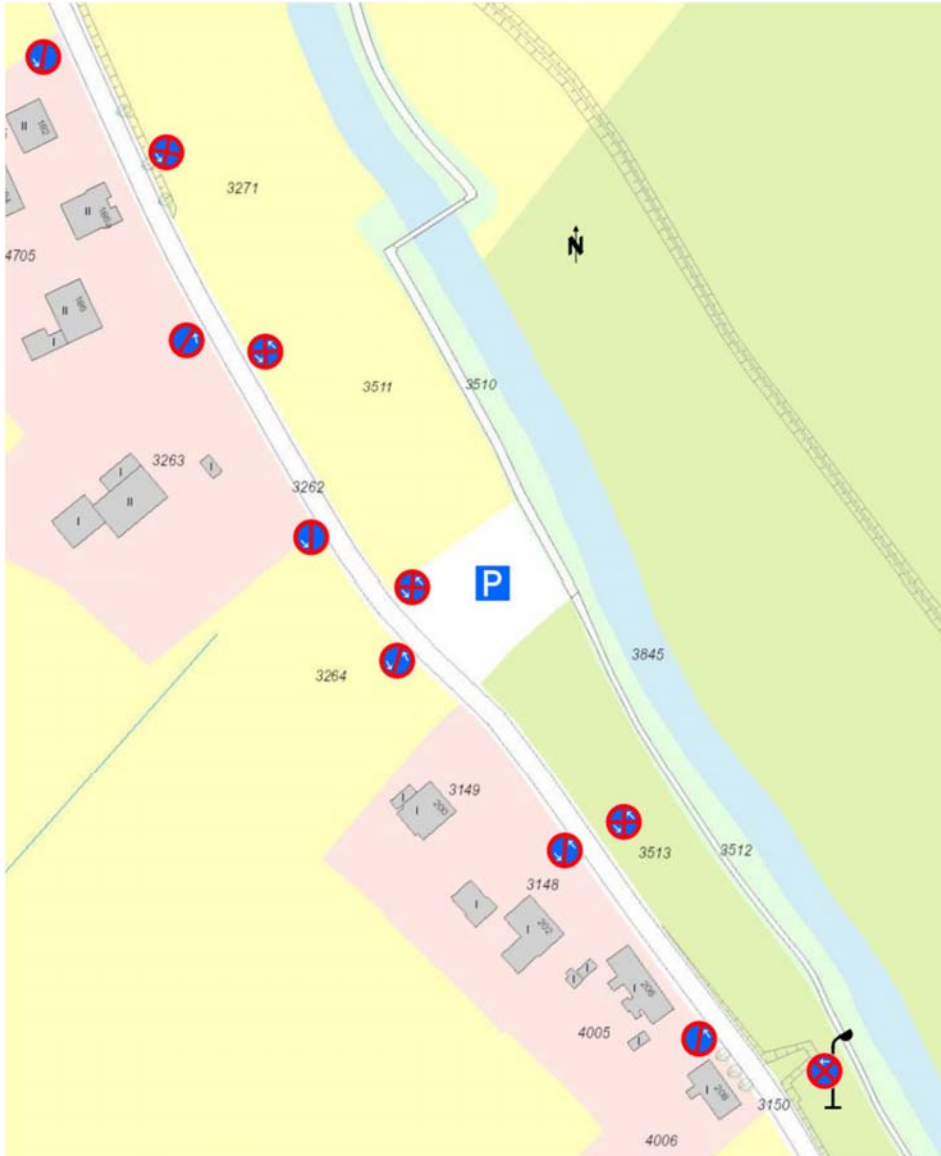

**Gammer Weg und Umgebung Zentrum Altengamme
Ausweitung und Zusammenlegung von Tempo 30-Zonen**

Billwerder Billedeich Kreisel Mittlerer Landweg

Billwerder Billedeich 126 – 152

Billwerder Bildeich 182 - 208
Fahrbahnrandbeschränkungen beidseitig

Billwerder Bildeich Bereich 178-186, Umhängen angeordneter VZ / Anpassung