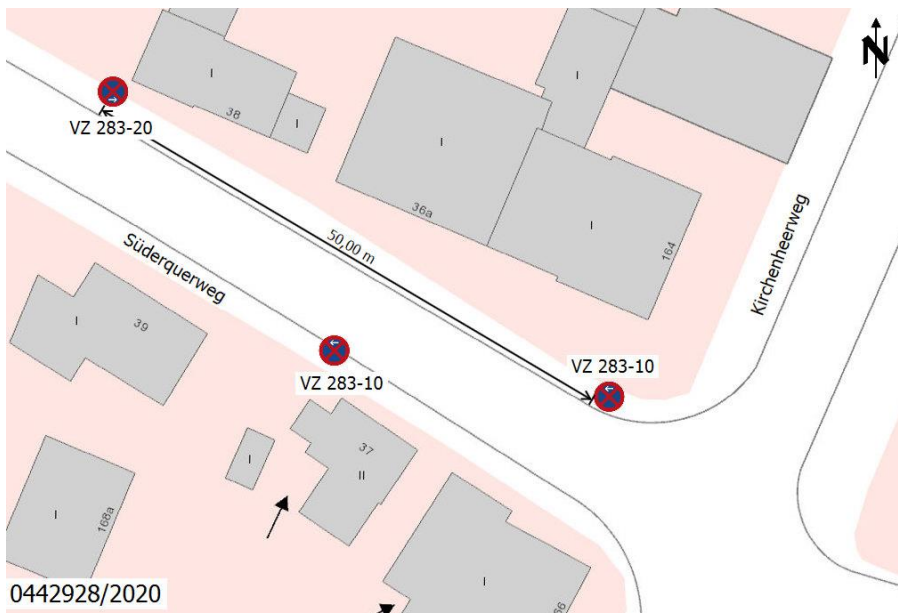

Anlage zu Drucksache 21-0488 Anordnungen der Straßenverkehrsbehörde

Quelle: PK 433

**I Moorfleeter Deich 110/111 bis 131, Fahrbahnrandbeschränkungen und Sandwich
Änderung Fahrbahnrandbeschränkungen beidseitig und Änderung einer
Beschränkung**

✘ Standort VZ 125 (Gegenverkehr) mit Zusatzzeichen 1010-57 (Kraftomnibus)

II Süderquerweg 36a - 40, Fahrbahnrandbeschränkung durch VZ 283; Süderquerweg 37, Fahrbahnrandbeschränkung durch VZ 283

III Neue Feldhofs vor Lichtmast Nr. 8, 22113 Hamburg - personenbezogener Stellplatz Nr. 13777/2020^

IV Moorfleeter Hauptdeich / Tatenberger Weg - Aufstellung des VZ 206 StVO und Markierung