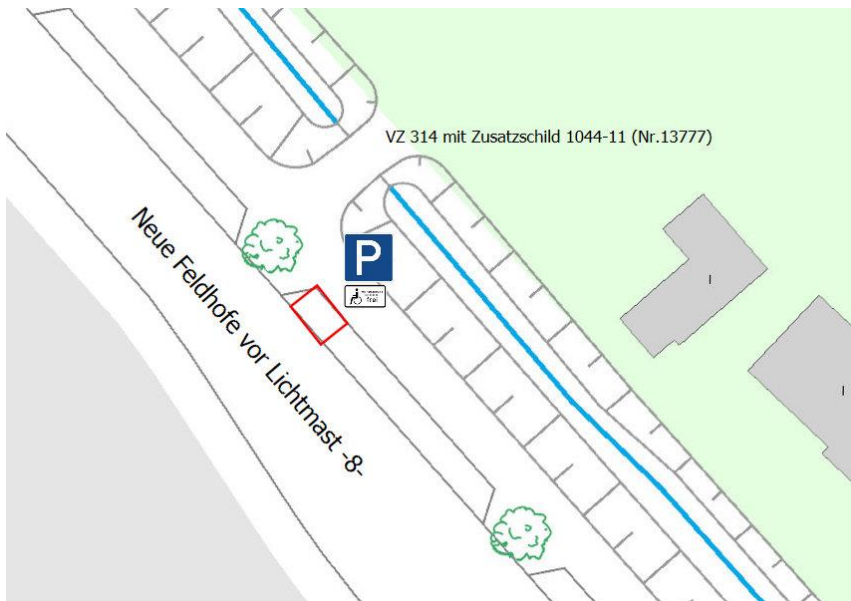

Anlage zu Drucksache 21-0488 Anordnungen der Straßenverkehrsbehörde

Quelle: PK 433

**I Moorfleeter Deich 110/111 bis 131, Fahrbahnrandbeschränkungen und Sandwich
Änderung Fahrbahnrandbeschränkungen beidseitig und Änderung einer
Beschränkung**

✘ Standort VZ 125 (Gegenverkehr) mit Zusatzzeichen 1010-57 (Kraftomnibus)

II Süderquerweg 36a - 40, Fahrbahnrandbeschränkung durch VZ 283; Süderquerweg 37, Fahrbahnrandbeschränkung durch VZ 283

III Neue Feldhofs vor Lichtmast Nr. 8, 22113 Hamburg - personenbezogener Stellplatz Nr. 13777/2020^

IV Moorfleeter Hauptdeich / Tatenberger Weg - Aufstellung des VZ 206 StVO und Markierung