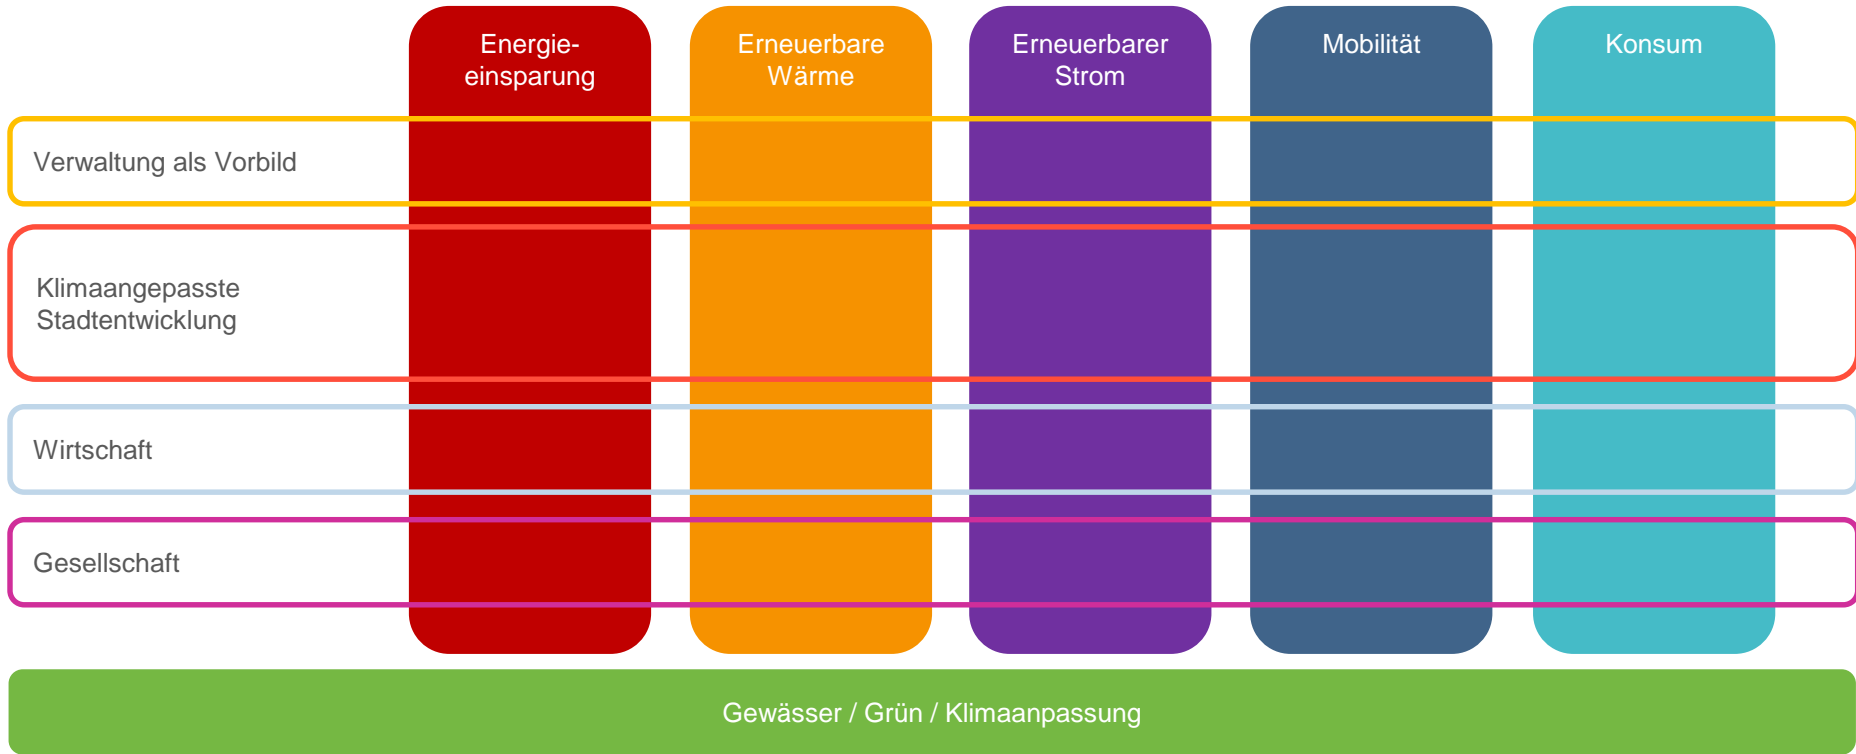

HANDLUNGSFELDER