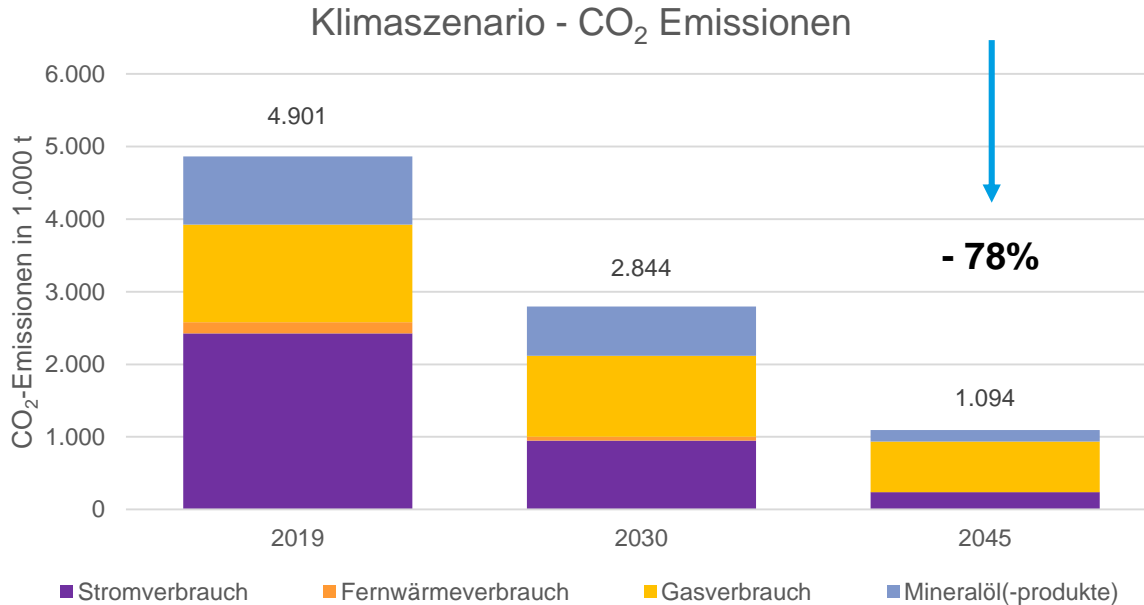

■ Gewerbe

■ Wohnen & Stadtentwicklung

■ Mobilität

■ Vorbildliche Projekte

■ Sonstige

STATUS QUO

4.901.000 t CO₂

- Pro-Kopf CO₂-Emissionen des Bezirks Hamburg-Mitte ca. doppelt so hoch wie die der Stadt Hamburg
- Vergleichbarkeit nur bedingt gegeben
- Hamburg-Mitte ist industriell geprägt, wodurch der Pro-Kopf-Stromverbrauch und Gasverbrauch deutlich über denen der Stadt Hamburg liegen

150.000 t

Dekarbonisierung Fernwärme

16.000 t

Photovoltaik

525.000 t

Elektromobilität

102.000 t

Gebäudemodernisierung

28.000 t

Wärmenetz-Erweiterung

27.000 t

neue Wärmenetze

99.000 t

dezentrale „Grüne Wärme“

KLIMASZENARIO

Klimaszenario
mit Einsparungen
bis zu 78%
(Basisjahr 2019)