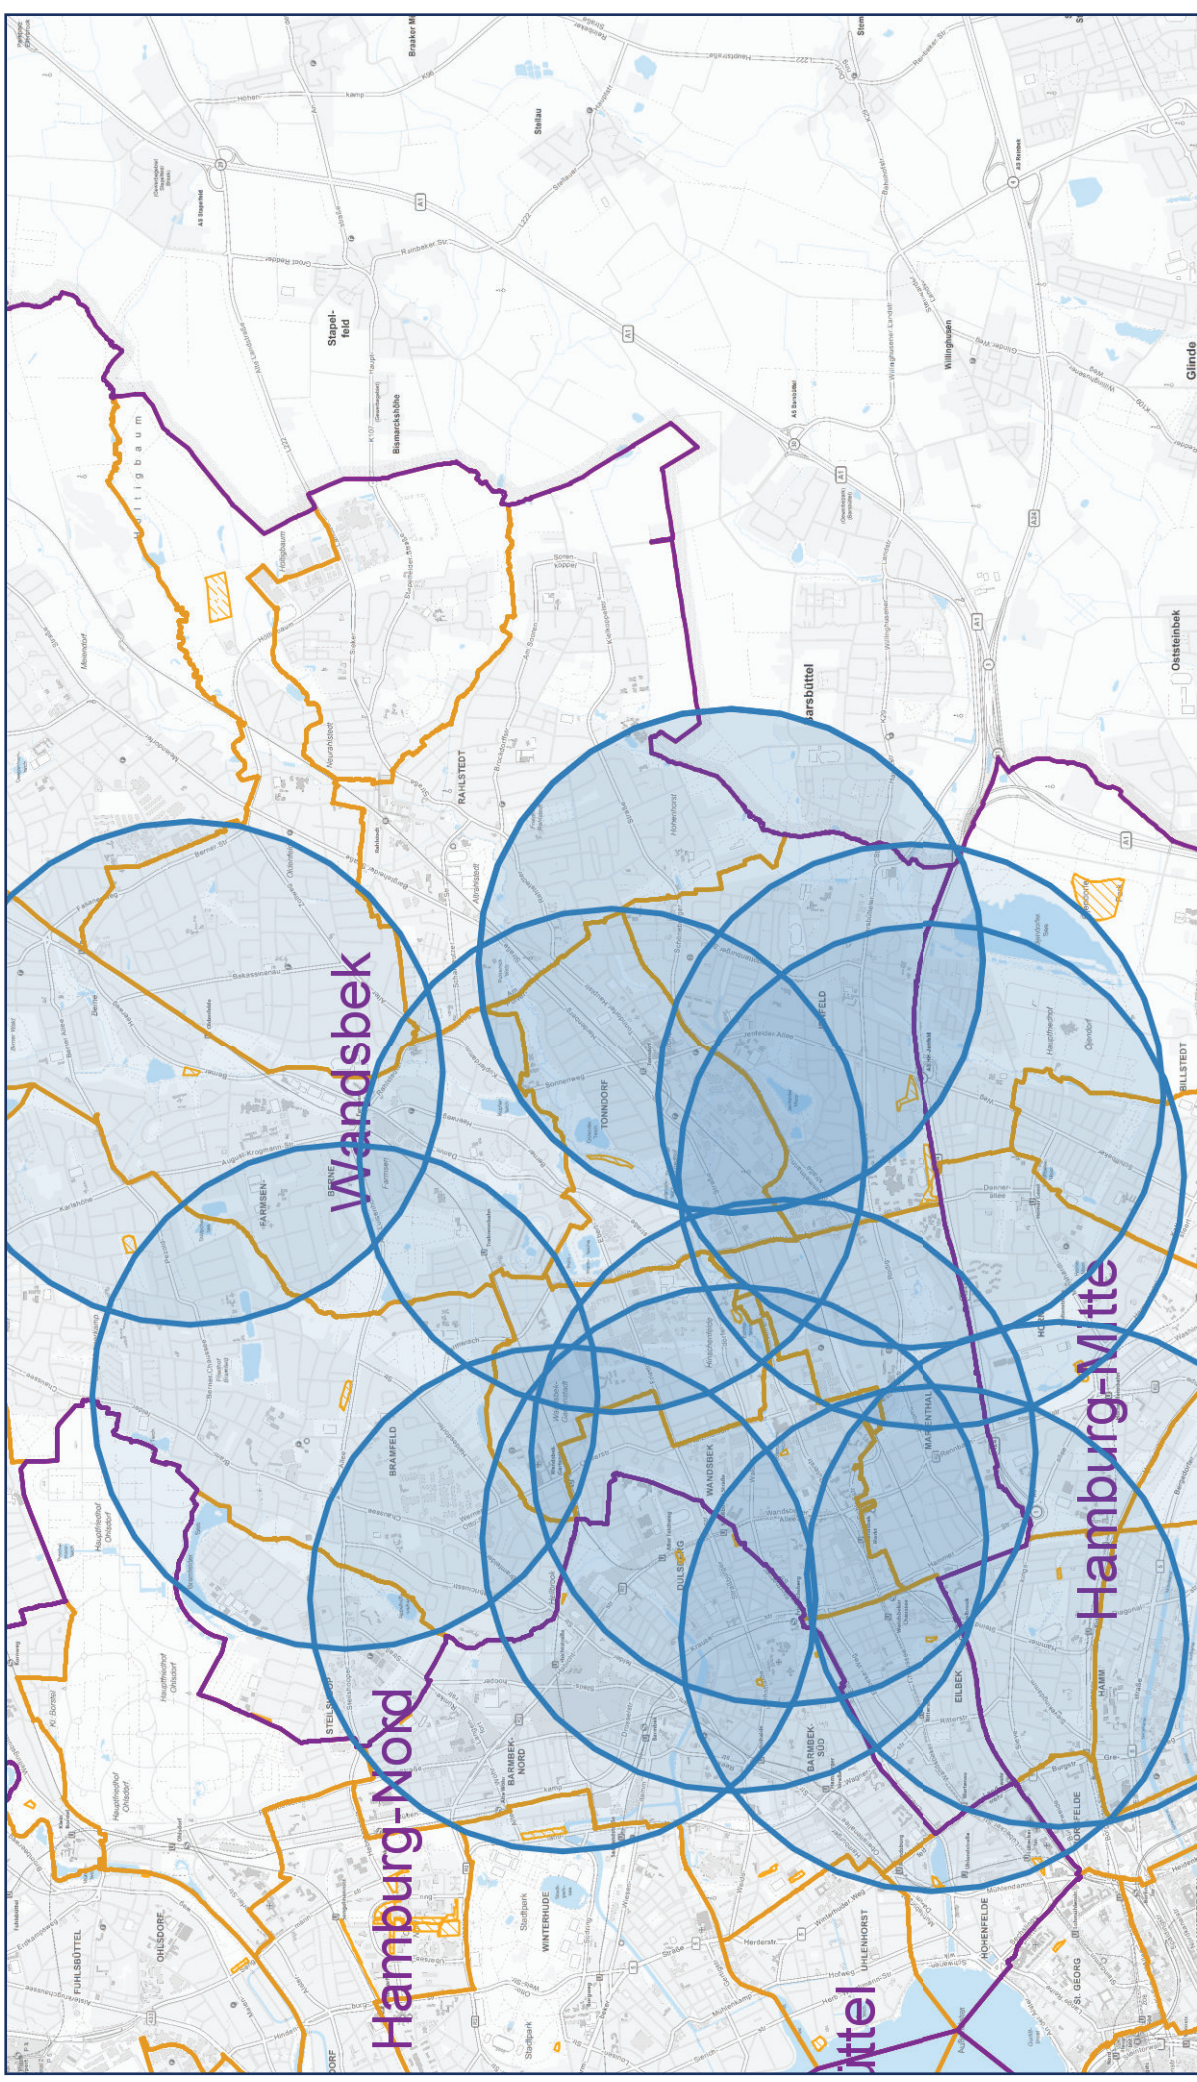

Hundeauslaufzonen Wandsbek Kern, Radius 2 km

0 500 1000 1500 2000m

Herausgeber:
Freie und Hansestadt Hamburg
Landesbetrieb Geoinformation und Vermessung

1:60000

Legende

Bezirke

Gemarkungen

Gemarkungen

Hundeauslaufzonen für Hunde nach § 8 Hamburger HundeG

 Hundeauslaufzonen für Hunde nach § 8 Hamburger HundeG

Geobasiskarten (grau-blau)