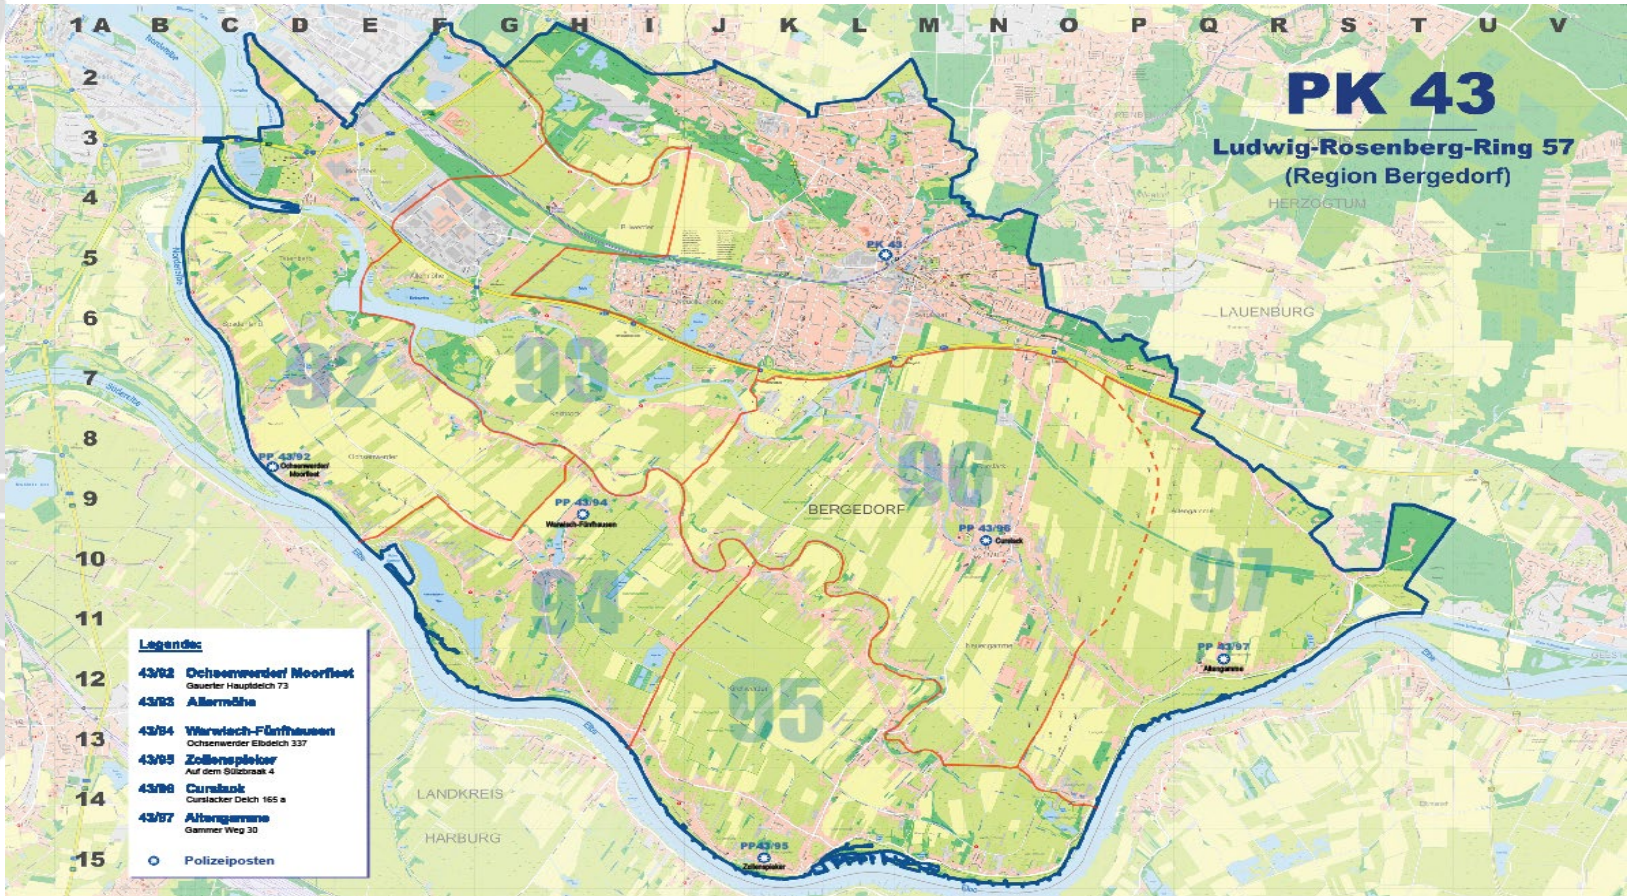

PK 432-Polizeiposten

- **Pensionierungen**
- **Gebäudesituation aktuell**
- **Postengebiete**

PK 432-Polizeiposten-Pensionierungen

	2021	2022	2023	2024	2025	2026..2037
Warwisch-Fünfhausen						09/2037
Ochsenwerder			03			
Curslack			05			
Altengamme			08			
Zollenspieker					05	
Allermöhe						09/2027

PK 432-Postengebiete

 **Polizeikommissariat 43**
Ludwig-Rosenberg-Ring 57
(Region Bergedorf)

Urheberrecht: Landesbetrieb für Geoinformation und Vermessung
Abbildungen oder Vervielfältigungen - auch einzelner Teile - sind nicht gestattet
Kartengrundlage 2020 - Nur für den Dienstgebrauch -

PK 432-Postengebiete ab 2023 geplant

Polizeikommissariat 43
Wentorfer Straße 13
(Region Bergedorf)

Urheberrecht: Landesbetrieb für Geoinformation und Vermessung
Abbildungen oder Vervielfältigungen - auch einzelner Teile - sind nicht gestattet
Kartengrundlage 2022 - Nur für den Dienstgebrauch -