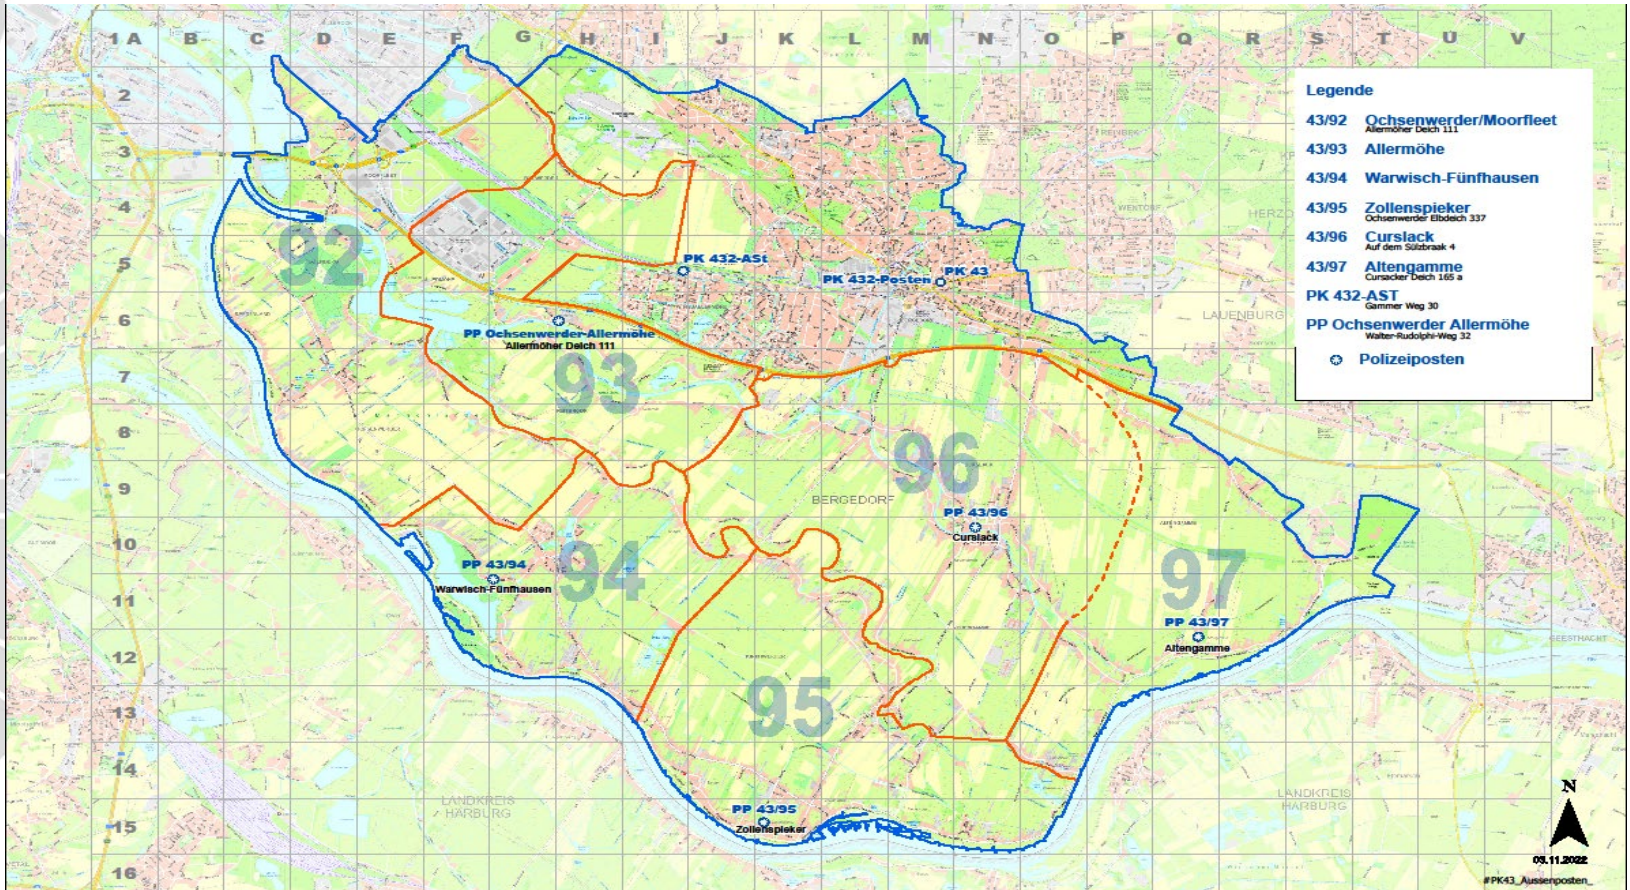

PK 432-Postengebiete

 **Polizeikommissariat 43**
Ludwig-Rosenberg-Ring 57
(Region Bergedorf)

Urheberrecht: Landesbetrieb für Geoinformation und Vermessung
Abbildungen oder Vervielfältigungen - auch einzelner Teile - sind nicht gestattet
Kartengrundlage 2020 - Nur für den Dienstgebrauch -

PK 432-Postengebiete ab 2023 geplant

Polizeikommissariat 43
Wentorfer Straße 13
(Region Bergedorf)

Urheberrecht: Landesbetrieb für Geoinformation und Vermessung
Abbildungen oder Vervielfältigungen - auch einzelner Teile - sind nicht gestattet
Kartengrundlage 2022 - Nur für den Dienstgebrauch -