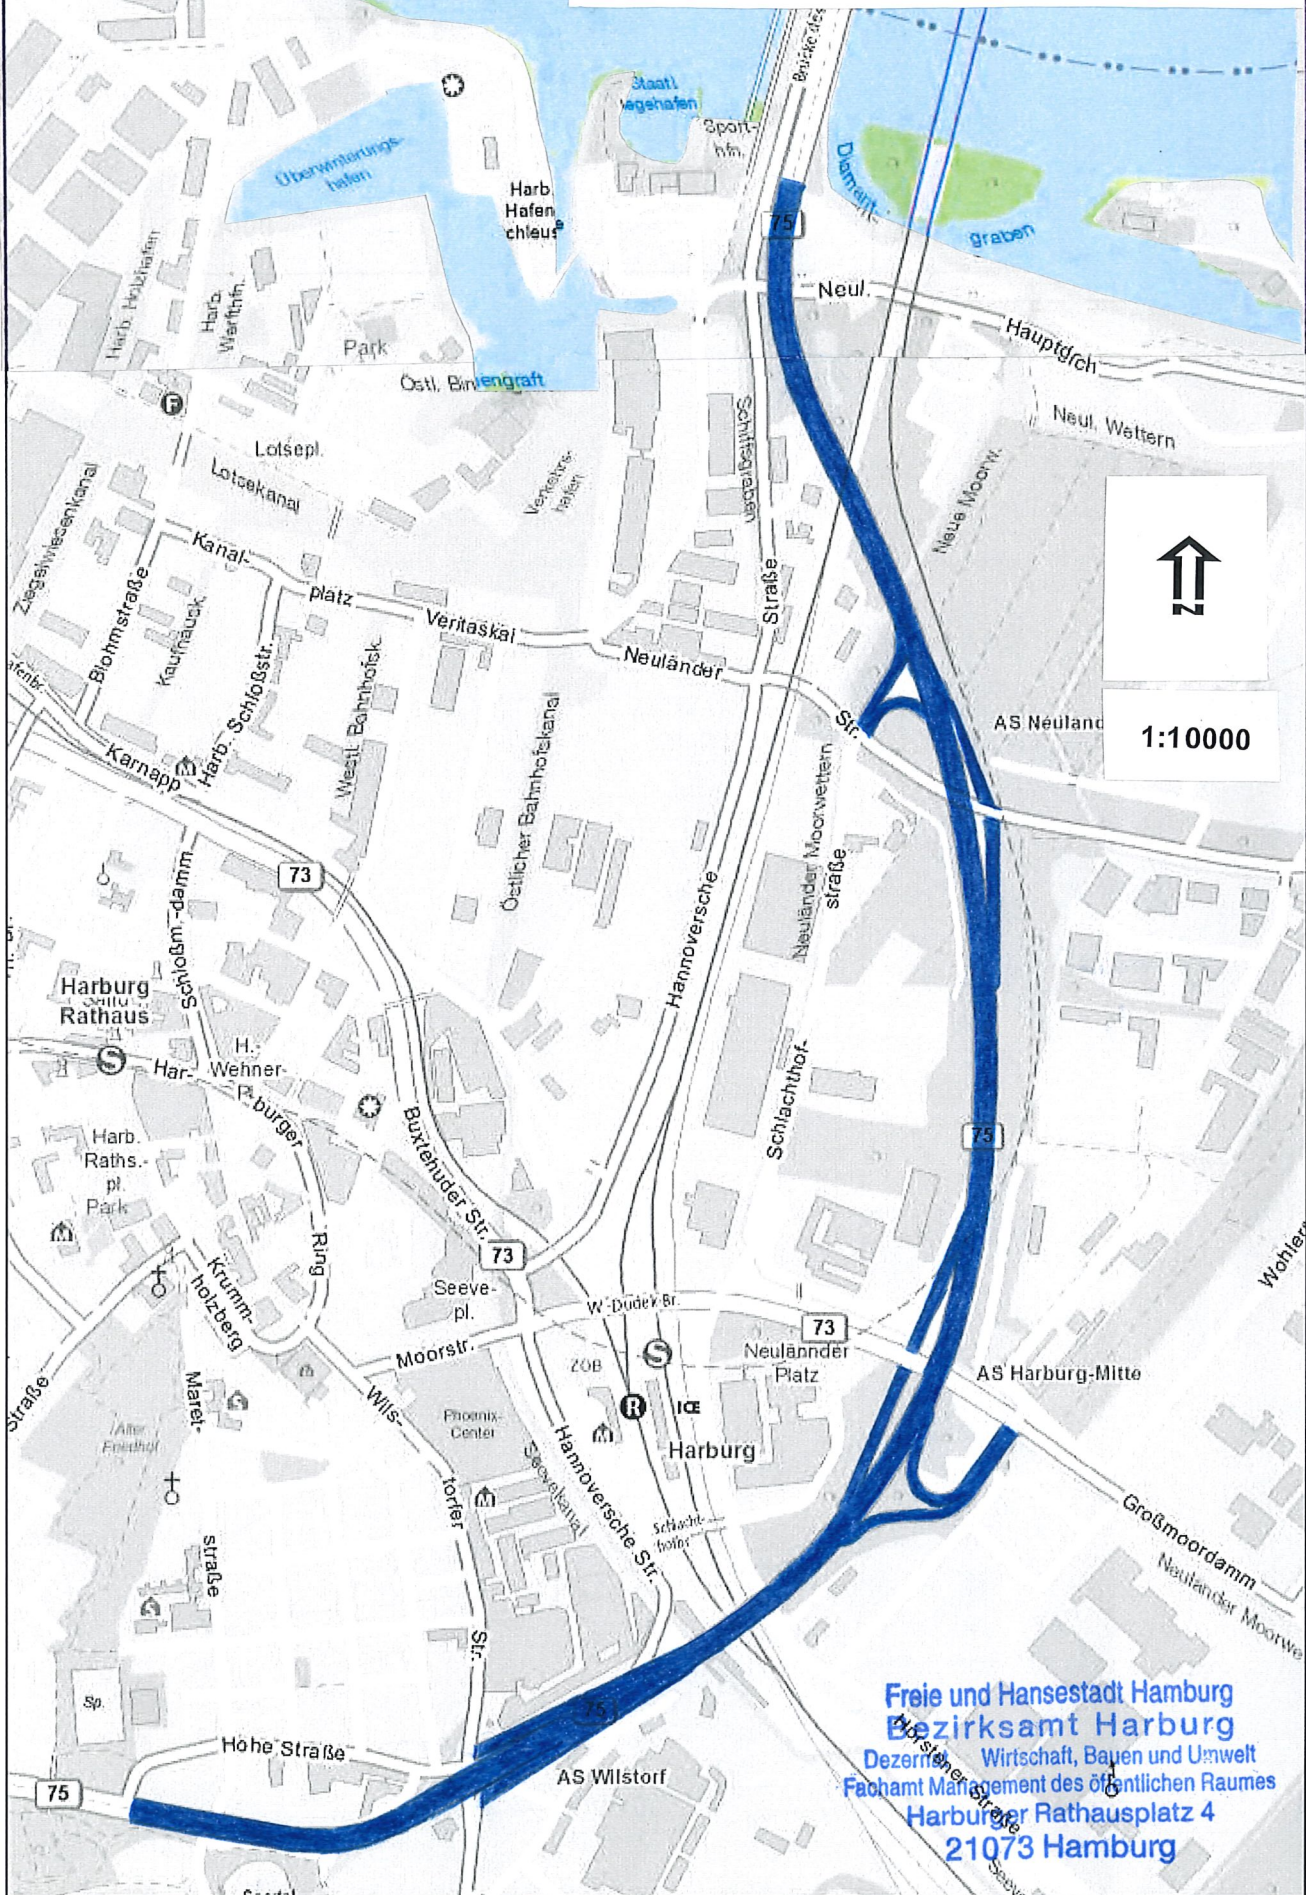

**Stadtteil : Wilstorf, Neuland, Harburg**  
**Ortsteil : 705, 703, 702**  
**Maßstab : 1 : 10000**

  
**1:10000**

**Freie und Hansestadt Hamburg**  
**Bezirksamt Harburg**  
 Dezernat Wirtschaft, Bauen und Umwelt  
 Fachamt Management des öffentlichen Raumes  
**Harburger Rathausplatz 4**  
**21073 Hamburg**

564940

5922805

Maßstab: 1:10000  Meter

10.2.20