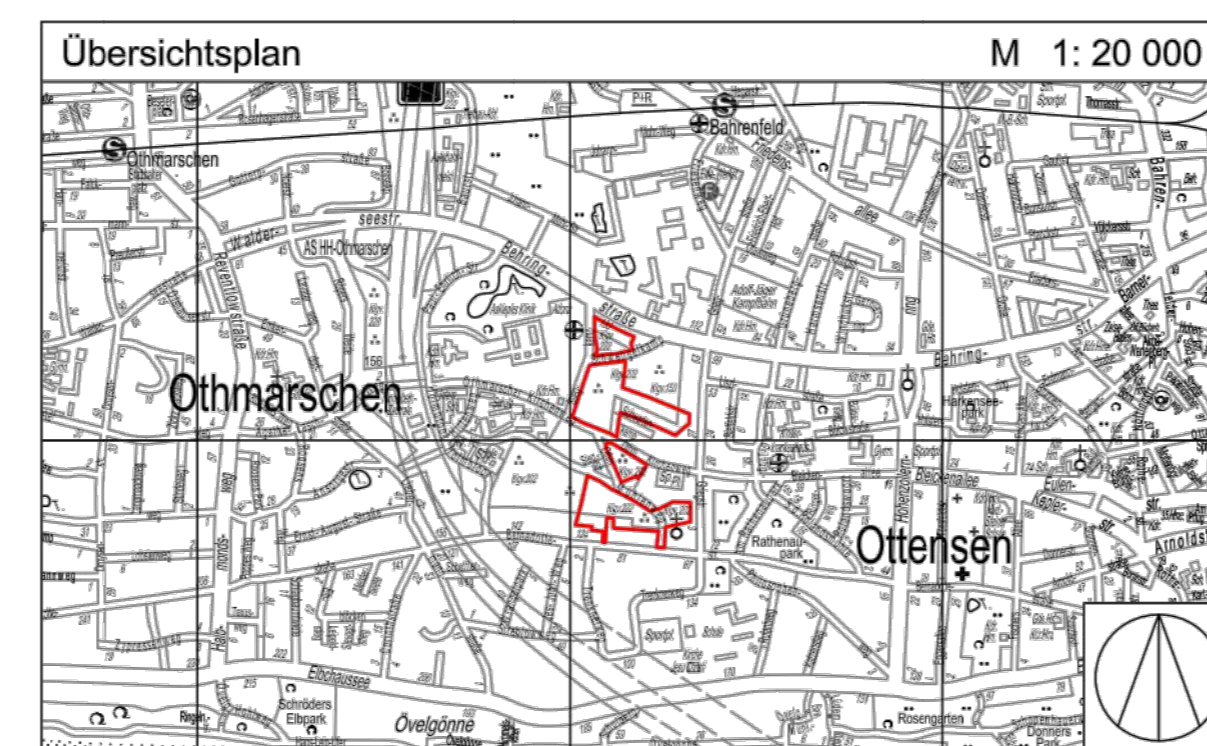

**Bebauungsplan Othmarschen 48**  
**ENTWURF zur Grobabstimmung**

- Festsetzungen**
- Grenze des räumlichen Geltungsbereichs des Bebauungsplans
  - Straßenverkehrsfläche
  - Grünfläche
  - Abgrenzung unterschiedlicher Festsetzungen

**Bebauungsplan Othmarschen 48**  
**ENTWURF Stand 29.09.2022**

- Festsetzungen**
- Grenze des räumlichen Geltungsbereichs des Bebauungsplans
  - Straßenverkehrsfläche
  - Grünfläche
  - Wohnbauflächen im Flächennutzungsplan der Freien und Hansestadt Hamburg