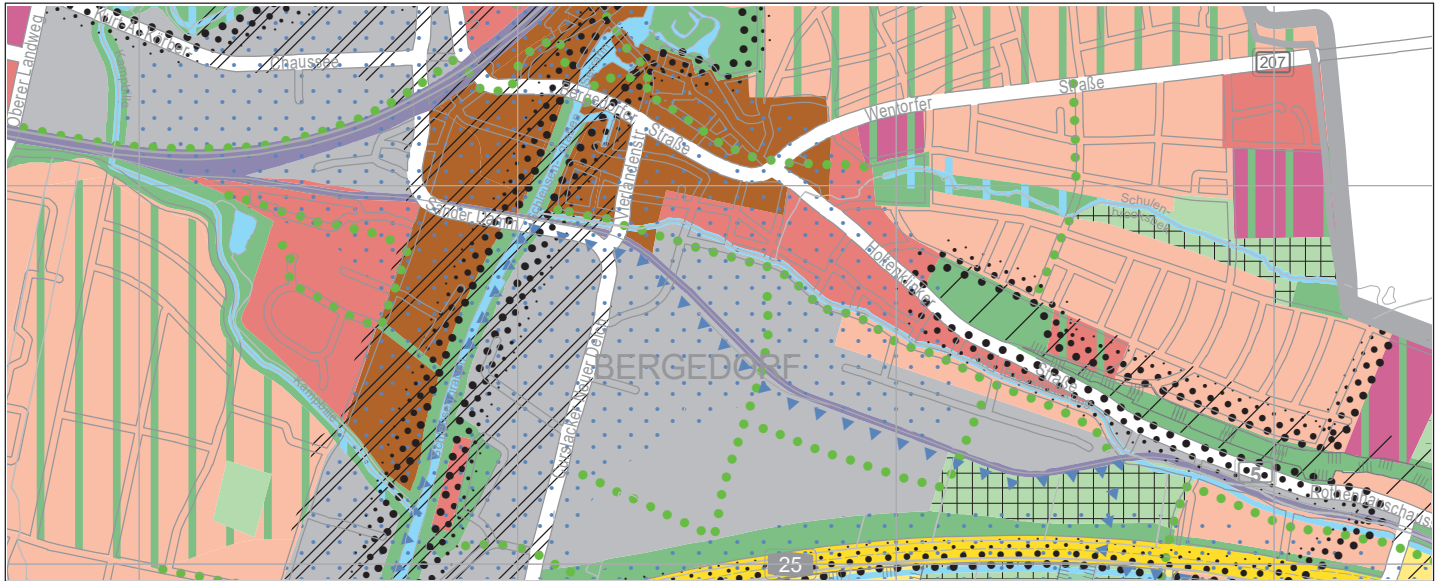

Freie und Hansestadt Hamburg Landschaftsprogramm

Landschaftsprogrammänderung L13/12

M 1 : 20 000

Mischnutzung am Brookdeich in Bergedorf

Aktuelles Landschaftsprogramm

Landschaftsprogrammänderung

Geändertes Landschaftsprogramm