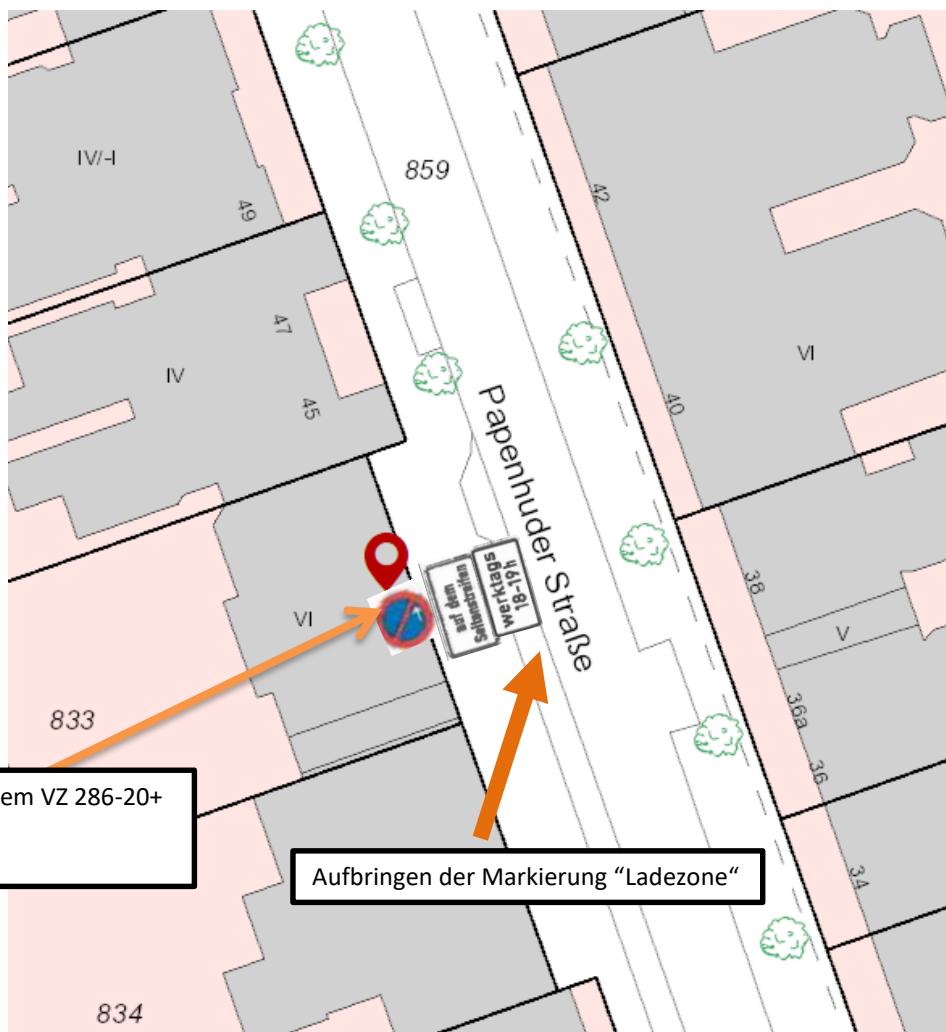

VZ-Plan zu Az.: 031/8V/738048/2022, Ladezone Papenhuder Straße 41

Setzen eines VZ Trägers mit dem VZ 286-20+
ZZ 1053-34+ZZ 1042-31
„werktags 7-18h“

Aufbringen der Markierung "Ladezone"