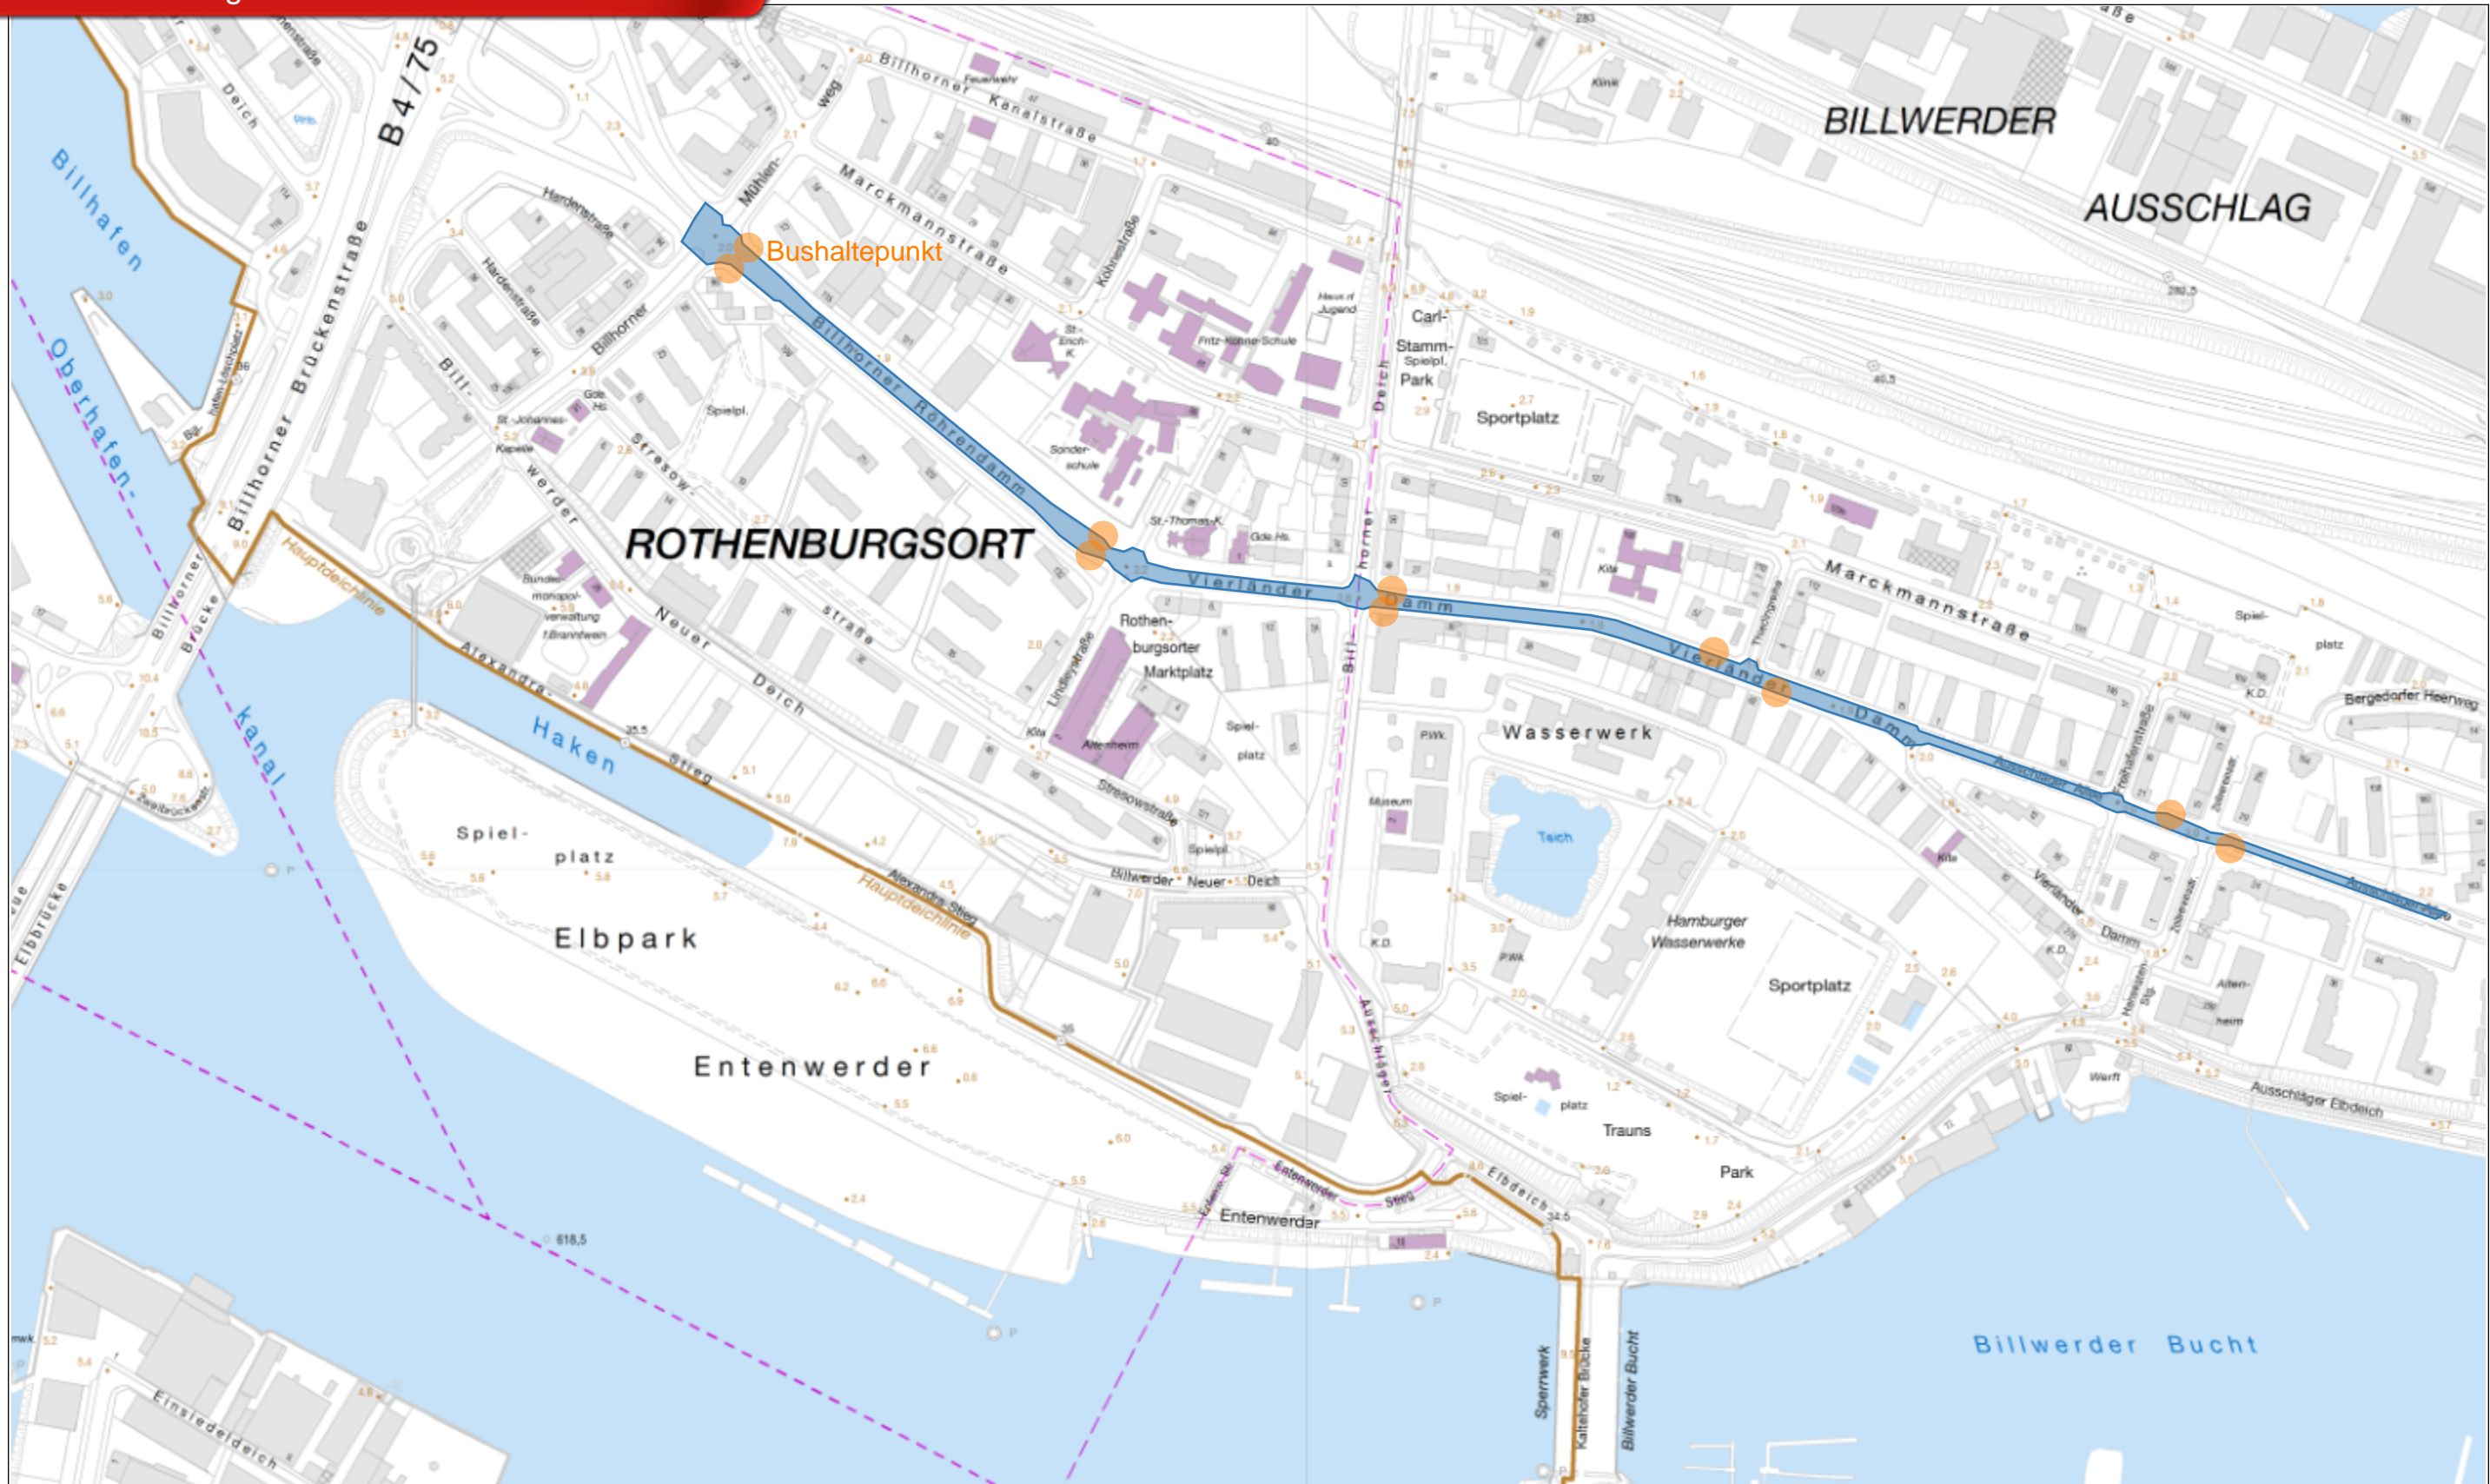

M3 Rothenburgsort

0 50 100 150 200m

1:5000