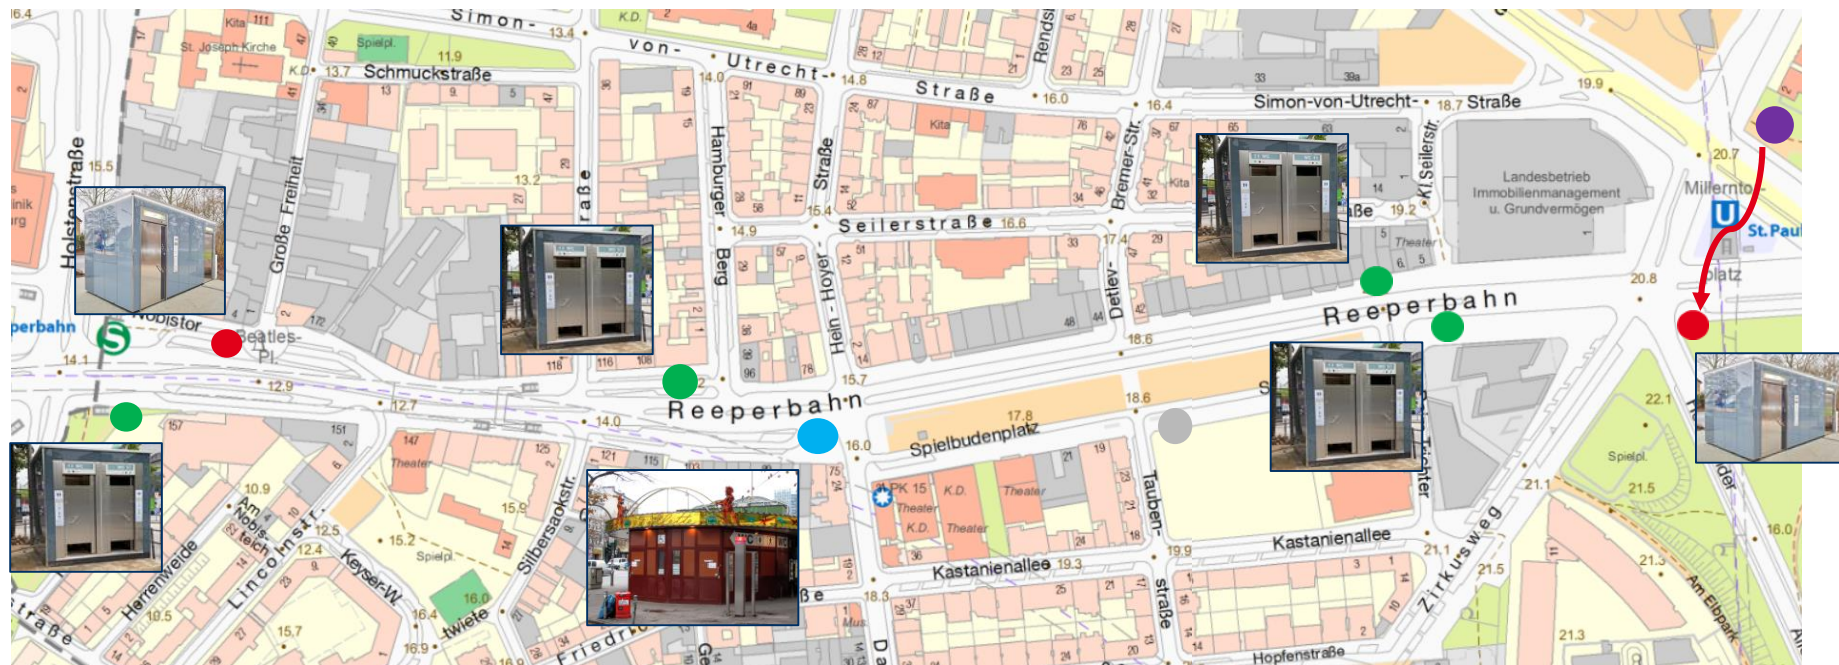

# LAGEPLAN BESTAND

Quelle: FHH-Atlas, Fotos BUKEA

- Herrenurinal
- gendergerechte niedrigschwellige WC-Anlage
- Kiosk-WC Lucullus
- Automatik-Toilette Firma Wall GmbH
- WC-Anlage im Parkhaus Untergeschoss

# LAGEPLAN ZUKUNFT

Quelle: FHH-Atlas, Fotos BUKEA

- Automatik-Toilette Firma Hering (SRH)
- gendergerechte niedrigschwellige WC-Anlage
- Kiosk-WC Lucullus
- Automatik-Toilette Firma Wall GmbH
- WC-Anlage im Parkhaus Untergeschoss