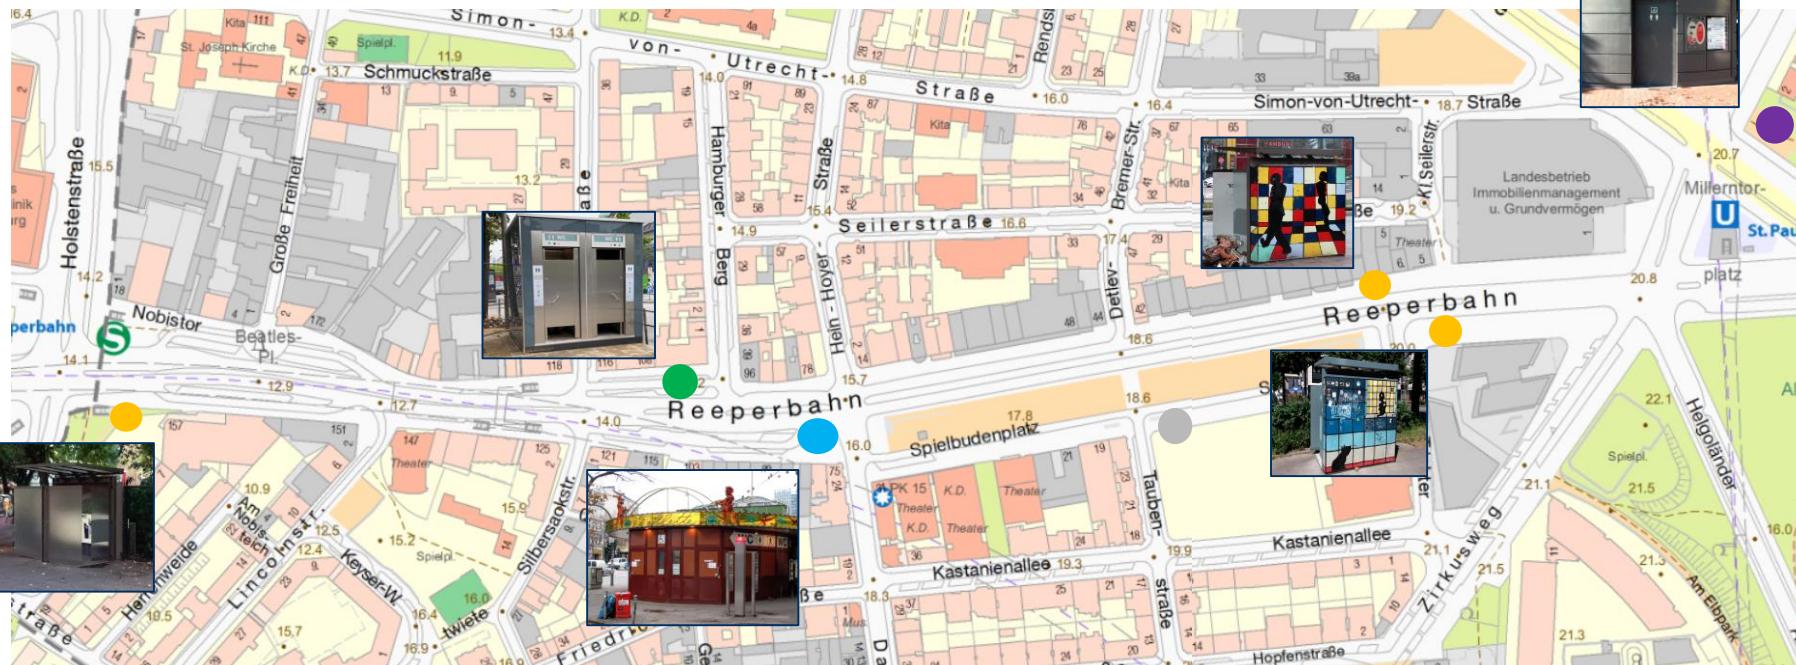

# LAGEPLAN BESTAND

Quelle: FHH-Atlas, Fotos BUKEA

- Herrenurinal
- gendergerechte niedrigschwellige WC-Anlage
- Kiosk-WC Lucullus
- Automatik-Toilette Firma Wall GmbH
- WC-Anlage im Parkhaus Untergeschoss

# LAGEPLAN ZUKUNFT

Quelle: FHH-Atlas, Fotos BUKEA

- Automatik-Toilette Firma Hering (SRH)
- gendergerechte niedrigschwellige WC-Anlage
- Kiosk-WC Lucullus
- Automatik-Toilette Firma Wall GmbH
- WC-Anlage im Parkhaus Untergeschoss