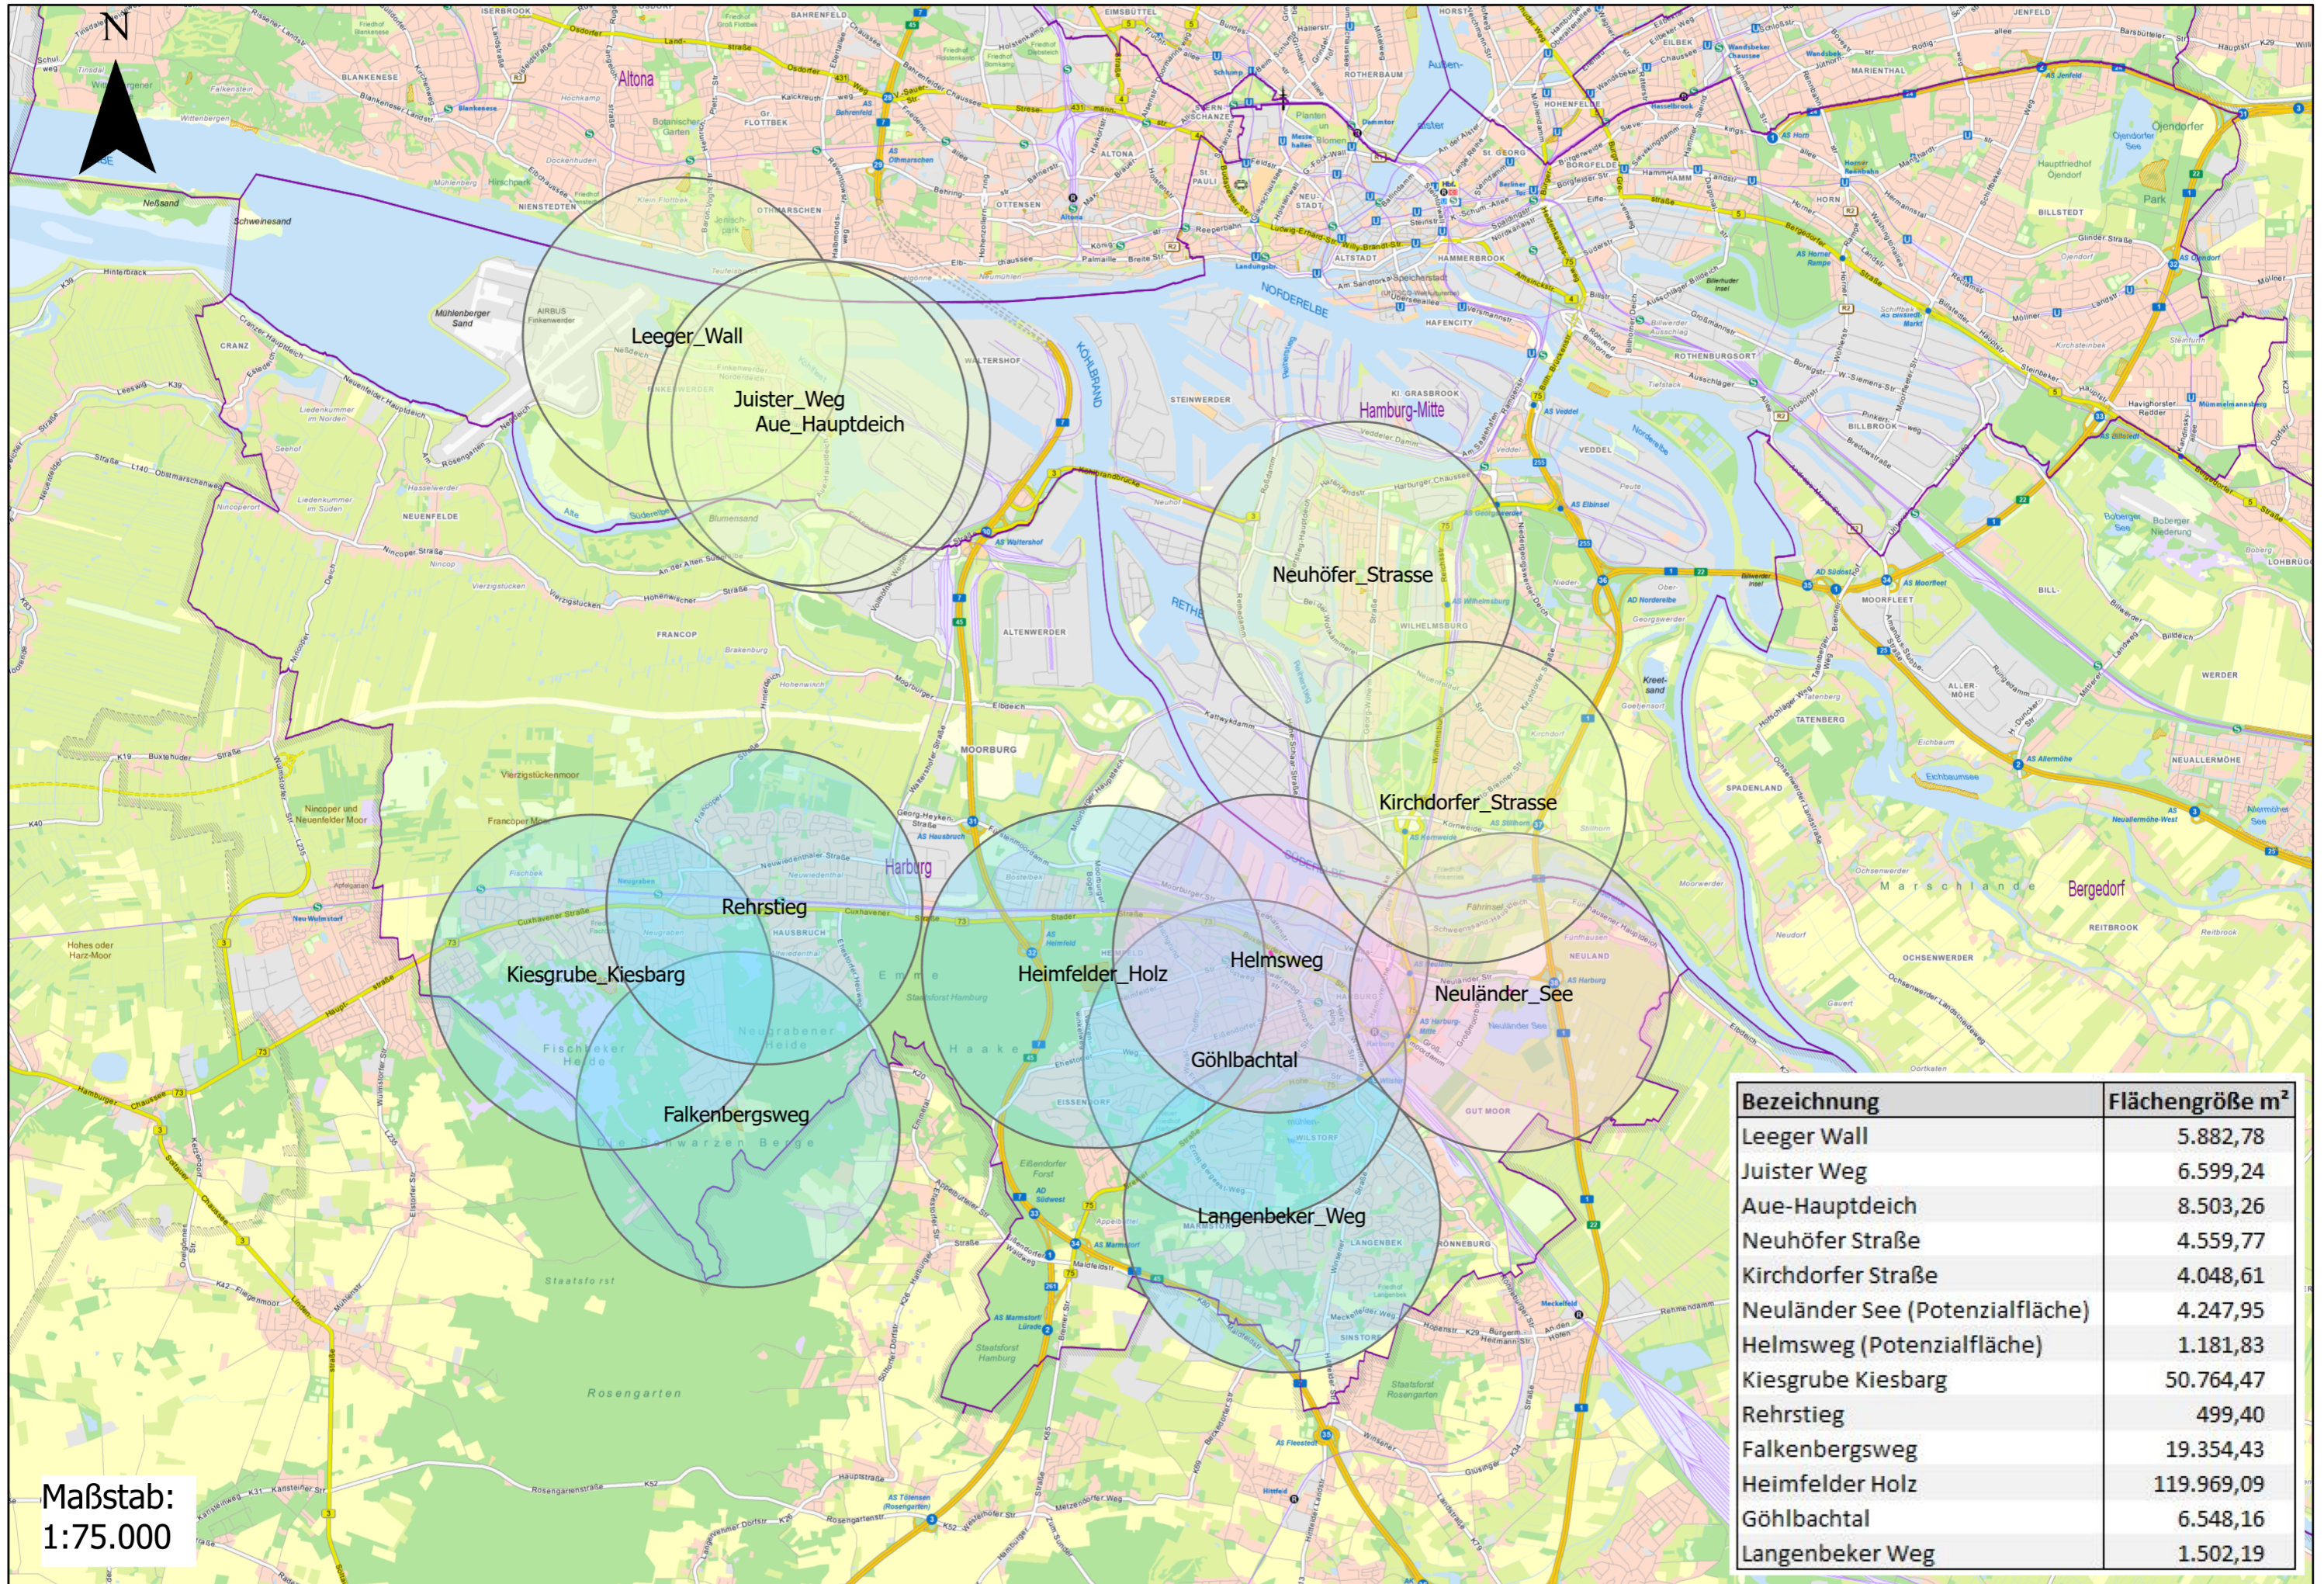

Hundeauslaufzonen mit 2 km Puffer in Harburg u. Mitte

Bezeichnung	Flächengröße m ²
Leeger Wall	5.882,78
Juister Weg	6.599,24
Aue-Hauptdeich	8.503,26
Neuhöfer Straße	4.559,77
Kirchdorfer Straße	4.048,61
Neuländer See (Potenzialfläche)	4.247,95
Helmsweg (Potenzialfläche)	1.181,83
Kiesgrube Kiesbarg	50.764,47
Rehrstieg	499,40
Falkenbergsweg	19.354,43
Heimfelder Holz	119.969,09
Göhlbachtal	6.548,16
Langenkber Weg	1.502,19