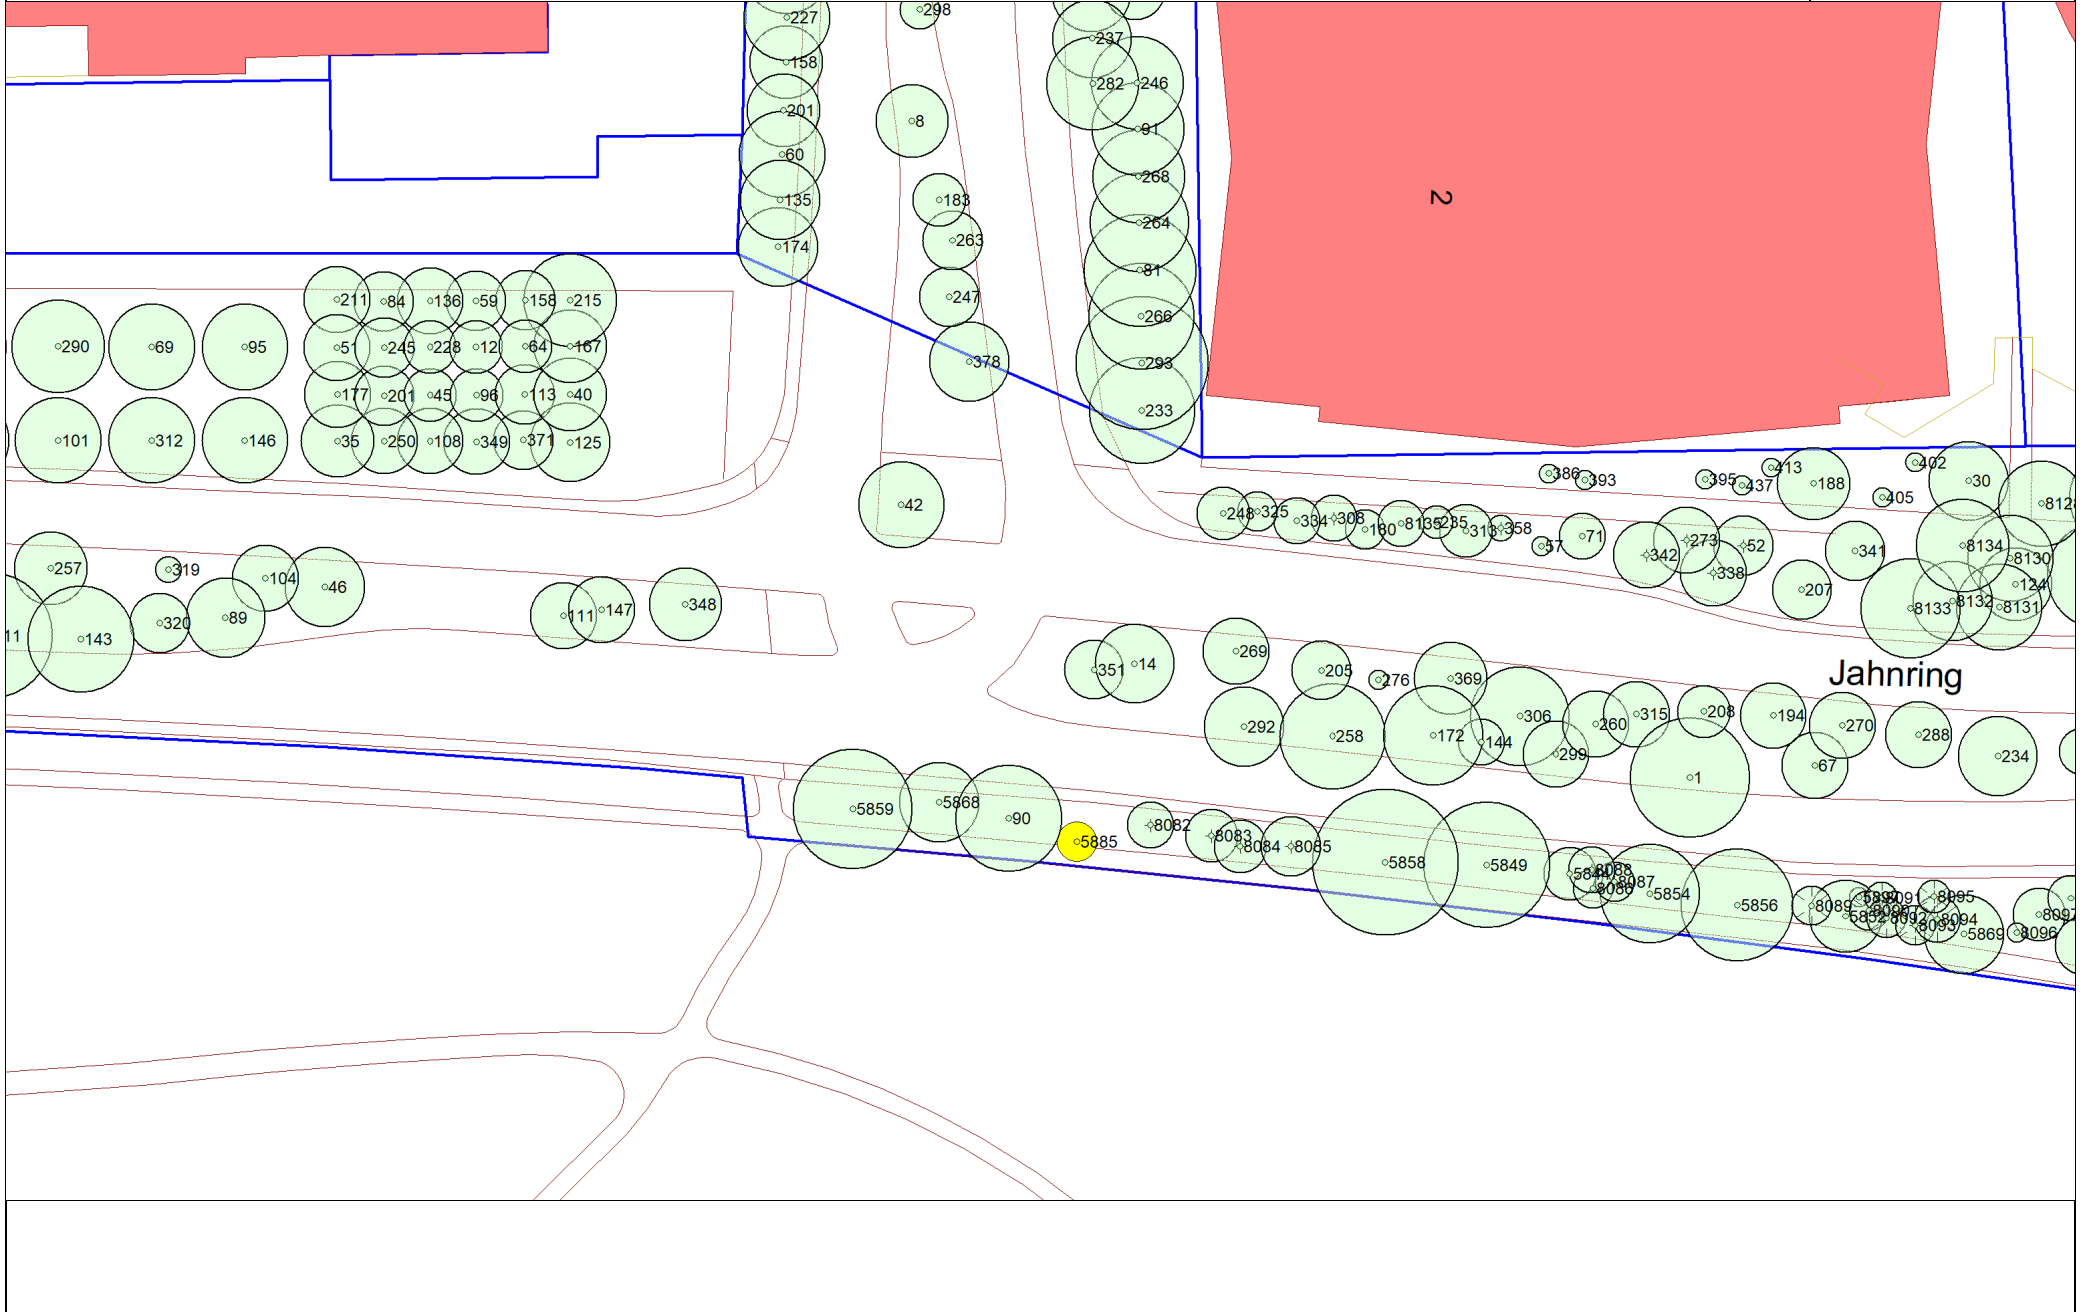

Hindenburgstraße

Datum: 07.09.2022

/ Ortsteil: 408 (Winterhude)

Maßstab 1:1196

Jahnbrücke

/ Ortsteil: 409 (Winterhude)

Datum: 07.09.2022

Maßstab 1:1179

Jahrning

Datum: 07.09.2022

/ Ortsteil: 408 (Winterhude)

Maßstab 1:1135

Manilaweg

Datum: 07.09.2022

/ Ortsteil: 408 (Winterhude)

Maßstab 1:1137

Saarlandstraße

/ Ortsteil: 409 (Winterhude)

Datum: 07.09.2022

Maßstab 1:1160