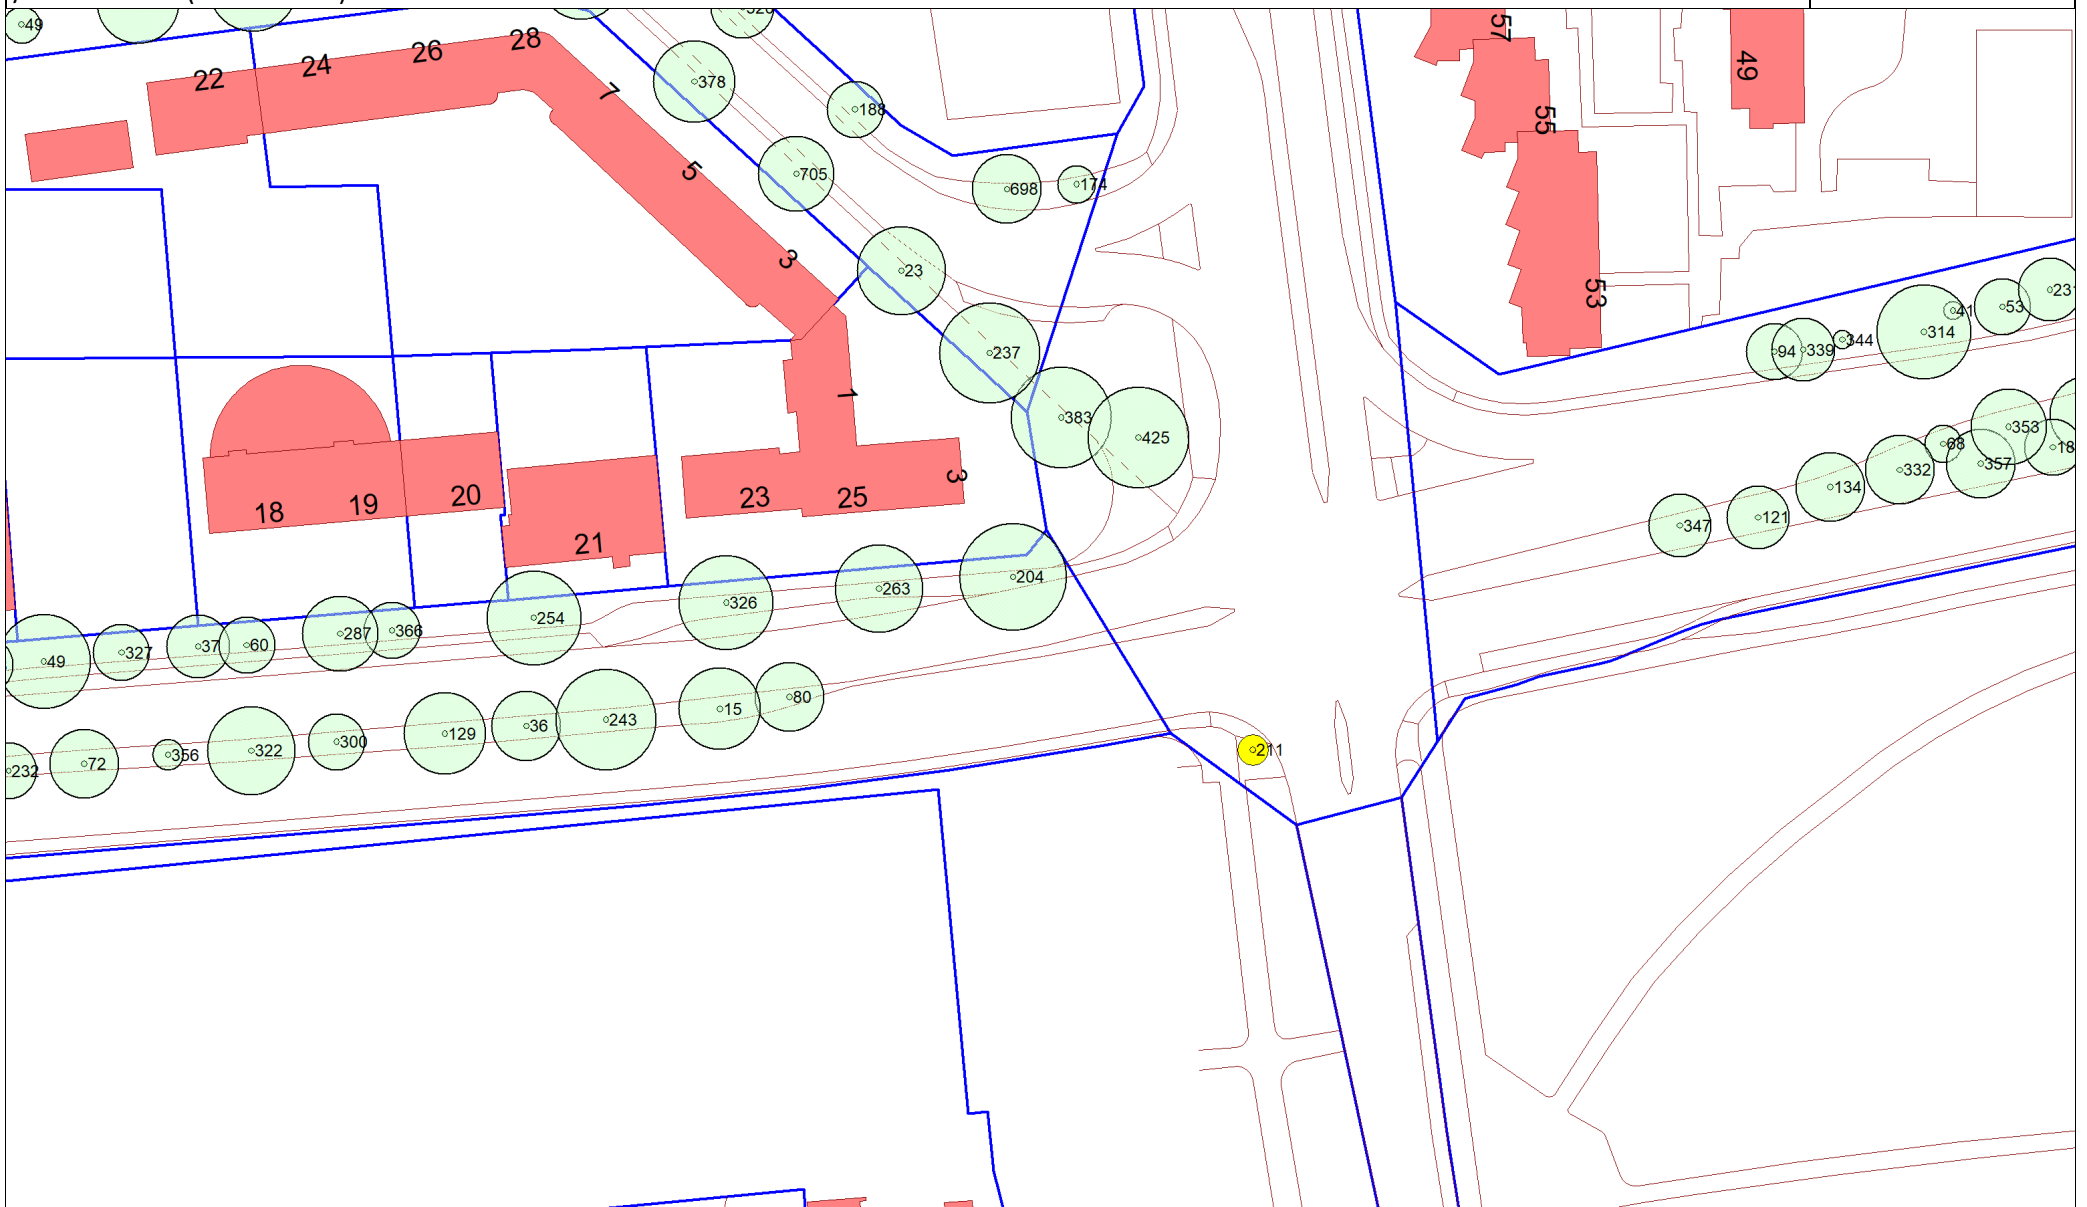

Hindenburgstraße

Datum: 07.09.2022

/ Ortsteil: 408 (Winterhude)

Maßstab 1:1196

Jahnbrücke

/ Ortsteil: 409 (Winterhude)

Datum: 07.09.2022

Maßstab 1:1179

Jahrning

Datum: 07.09.2022

/ Ortsteil: 408 (Winterhude)

Maßstab 1:1135

Manilaweg

Datum: 07.09.2022

/ Ortsteil: 408 (Winterhude)

Maßstab 1:1137

Saarlandstraße

/ Ortsteil: 409 (Winterhude)

Datum: 07.09.2022

Maßstab 1:1160