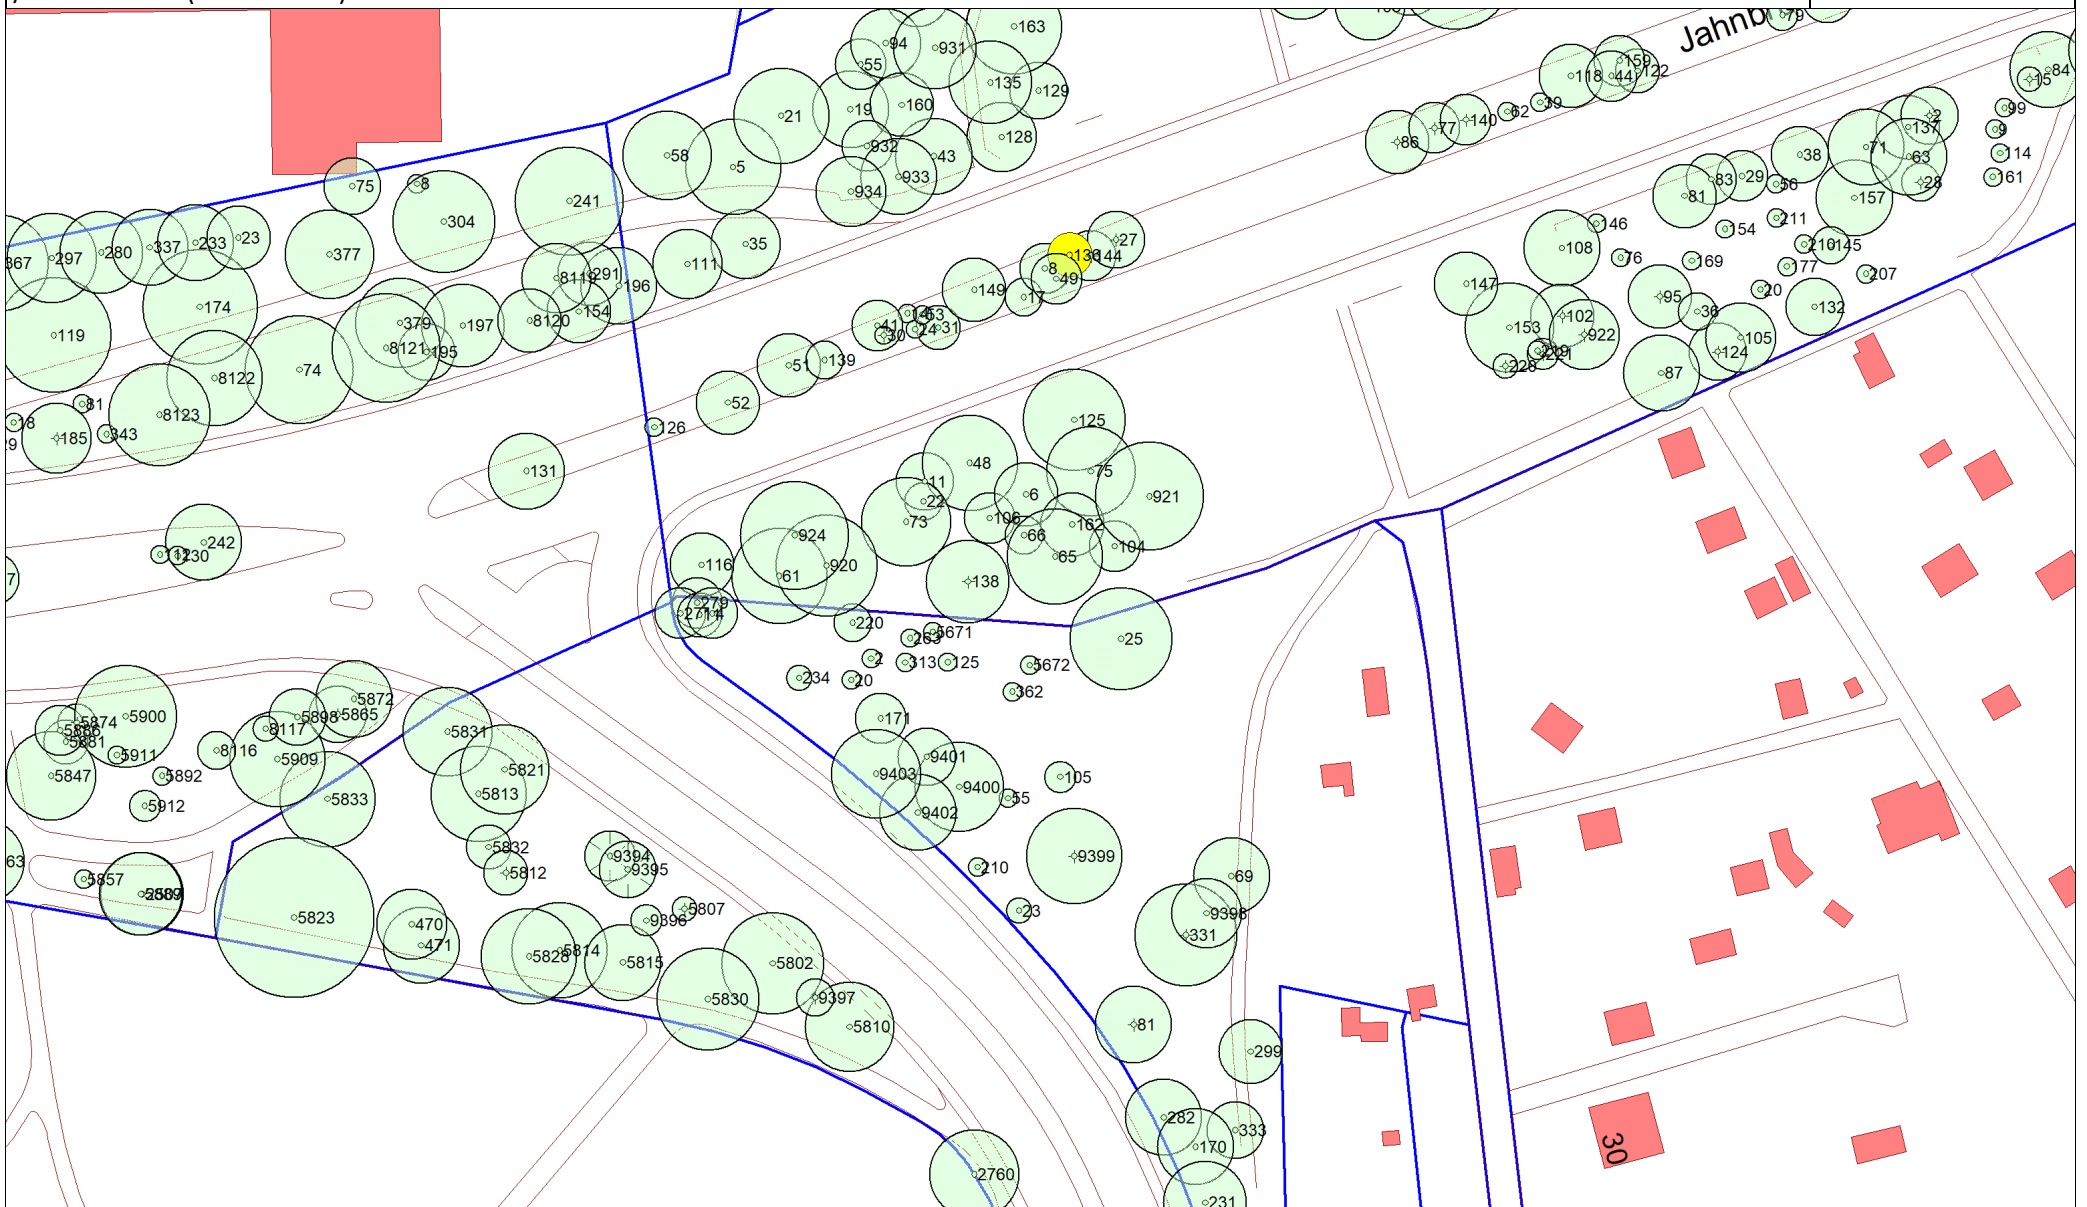

Hindenburgstraße

Datum: 07.09.2022

/ Ortsteil: 408 (Winterhude)

Maßstab 1:1196

Jahnbrücke

/ Ortsteil: 409 (Winterhude)

Datum: 07.09.2022

Maßstab 1:1179

Jahrning

Datum: 07.09.2022

/ Ortsteil: 408 (Winterhude)

Maßstab 1:1135

Manilaweg

Datum: 07.09.2022

/ Ortsteil: 408 (Winterhude)

Maßstab 1:1137

Saarlandstraße

/ Ortsteil: 409 (Winterhude)

Datum: 07.09.2022

Maßstab 1:1160