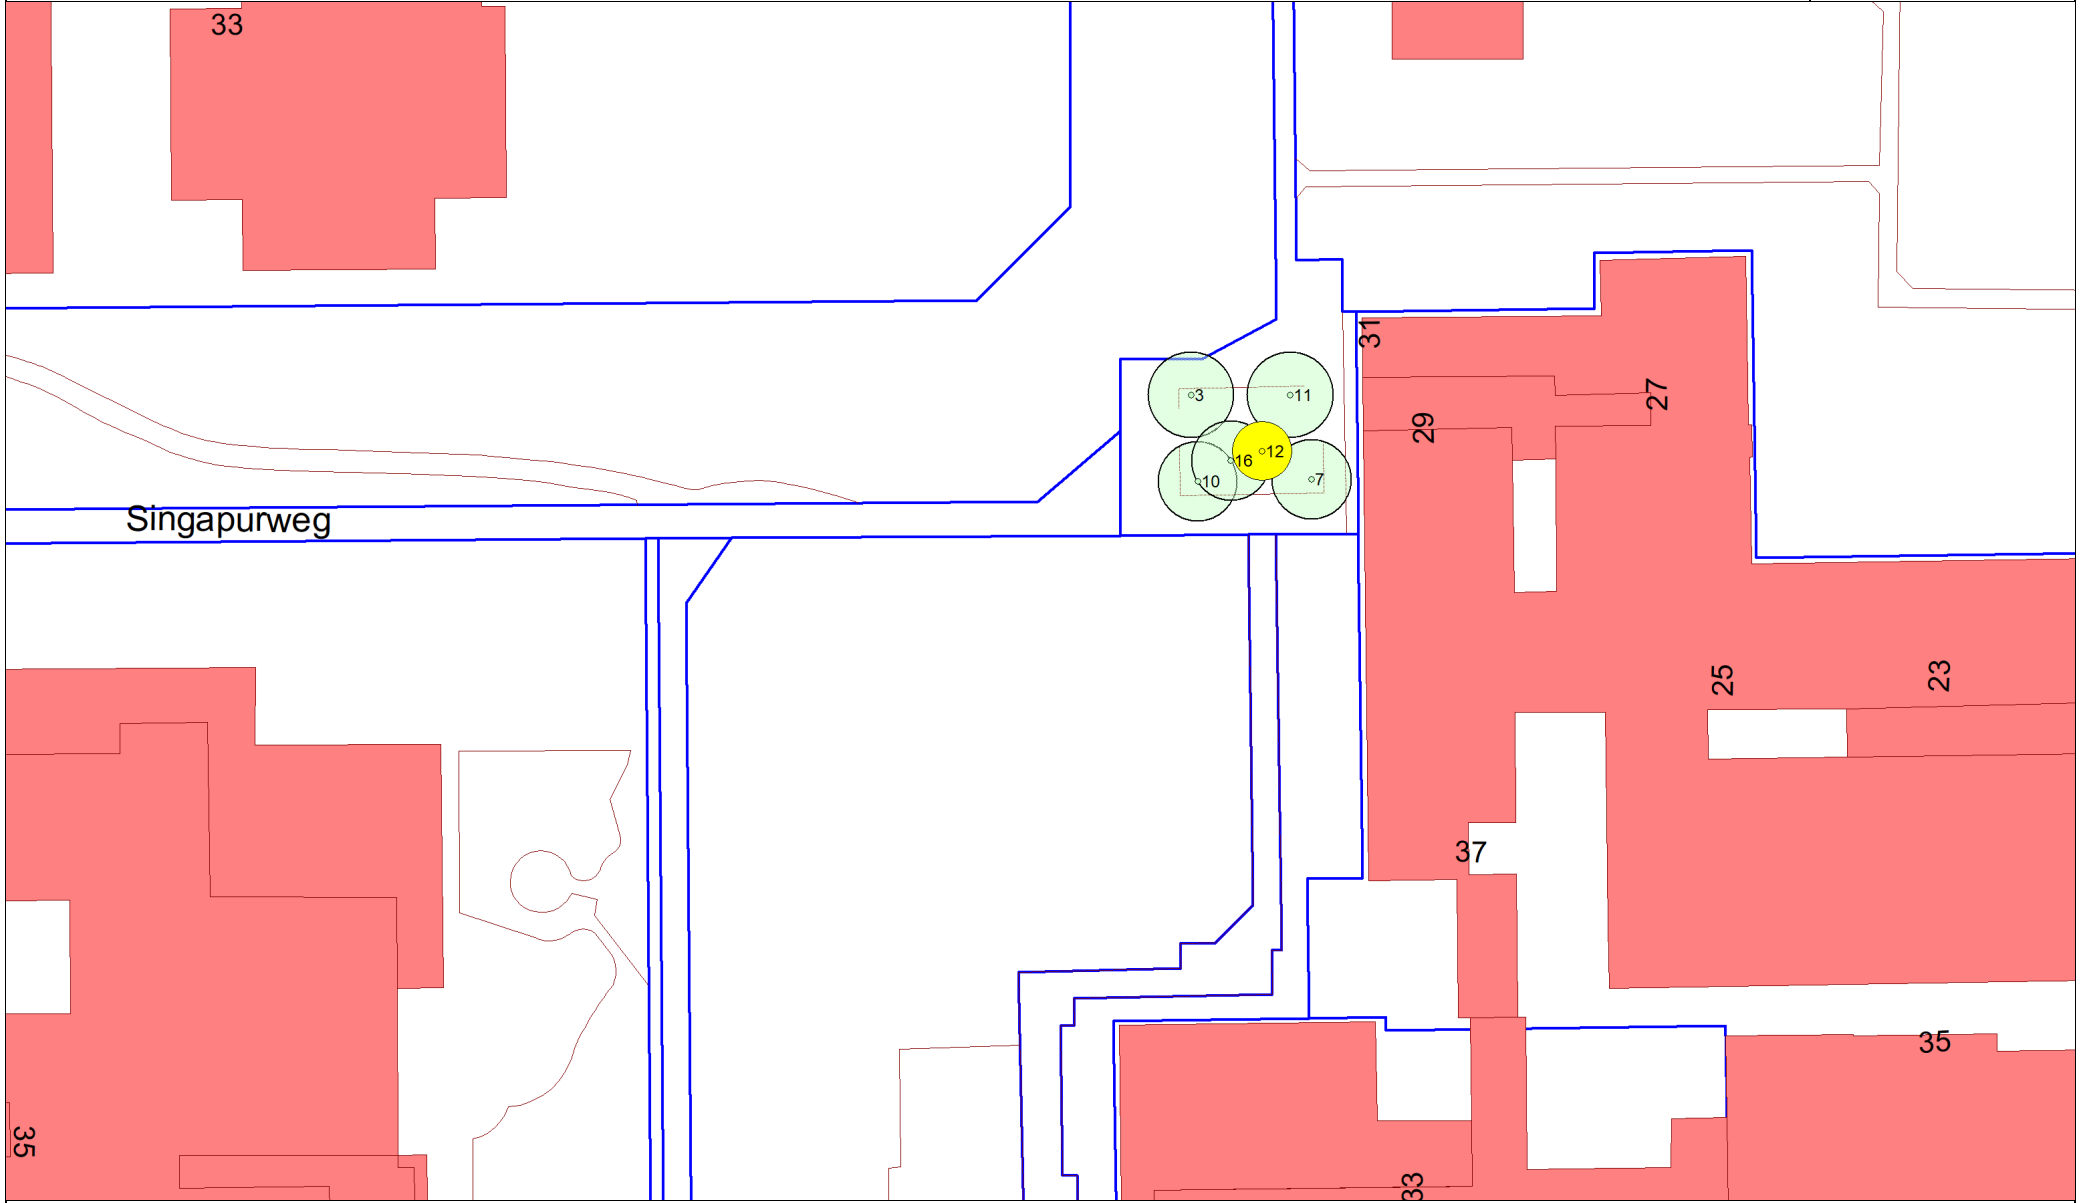

Hindenburgstraße

Datum: 07.09.2022

/ Ortsteil: 408 (Winterhude)

Maßstab 1:1196

Jahnbrücke

/ Ortsteil: 409 (Winterhude)

Datum: 07.09.2022

Maßstab 1:1179

Jahrning

Datum: 07.09.2022

/ Ortsteil: 408 (Winterhude)

Maßstab 1:1135

Manilaweg

Datum: 07.09.2022

/ Ortsteil: 408 (Winterhude)

Maßstab 1:1137

Saarlandstraße

/ Ortsteil: 409 (Winterhude)

Datum: 07.09.2022

Maßstab 1:1160